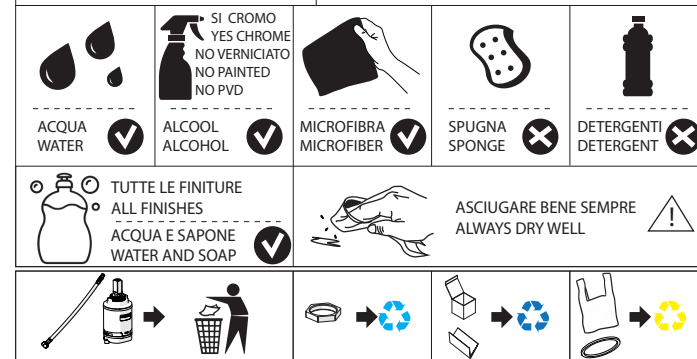

Not included / Non incluso / Non Inclus / Nie zawarty/ No incluido / Nao incluido

1

2

3

opzionale per lavelli sottili
optional for thin sinks

4

5

VALVOLA DI NON RITORNO ALL'INTERNO DOCCETTA
NON-RETURN VALVE INSIDE HANDSHOWER

-50%
Dispositivo limitatore "dinamico"
della portata d'acqua "50%"
"Dynamic" flow rate restrictor "50%"

NOBILIS

AQ109300/60

www.nobili.it

PRIMA DI INIZIARE / BEFORE STARTING

PULIZIA / CLEANING

IISTRAQ109300/60---STD