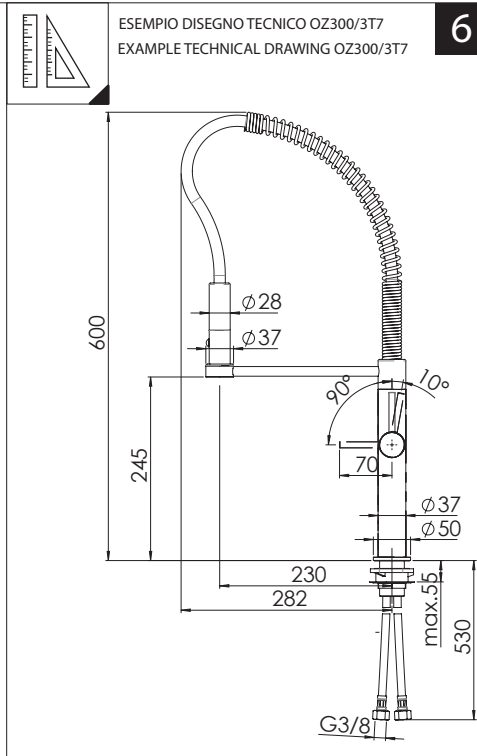

-50%
Dispositivo limitatore "dinamico"
della portata d'acqua "50%"
"Dynamic" flow rate restrictor "50%"

NOBILIS

AQ109300/60

www.nobili.it

PRIMA DI INIZIARE / BEFORE STARTING

PULIZIA / CLEANING

IISTRAQ109300/60---STD