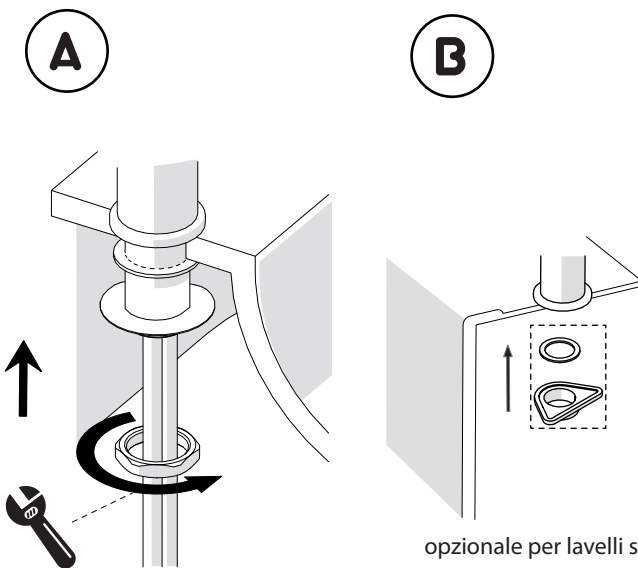

Not included / Non incluso / Non Inclus / Nie zawarty/ No incluido / Nao incluido

1

2

3

opzionale per lavelli sottili
optional for thin sinks

4

5

VALVOLA DI NON RITORNO ALL'INTERNO DOCCETTA
NON-RETURN VALVE INSIDE HANDSHOWER

-50%
Dispositivo limitatore "dinamico"
della portata d'acqua "50%"
"Dynamic" flow rate restrictor "50%"

NOBILIS

AQ109300/60

www.nobili.it

PRIMA DI INIZIARE / BEFORE STARTING

PULIZIA / CLEANING

IISTRAQ109300/60---STD