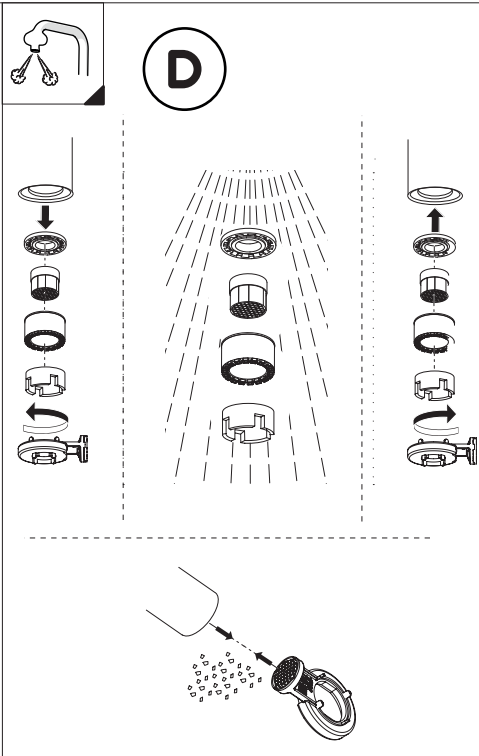

Not included / Non incluso / Non Inclus / Nie zawarty/ No incluido / Nao incluido

1

2

3

opzionale per lavelli sottili
optional for thin sinks

4

5

VALVOLA DI NON RITORNO ALL'INTERNO DOCCETTA
NON-RETURN VALVE INSIDE HANDSHOWER

-50%
Dispositivo limitatore "dinamico"
della portata d'acqua "50%"
"Dynamic" flow rate restrictor "50%"

NOBILIS

AQ109300/60

www.nobili.it

PRIMA DI INIZIARE / BEFORE STARTING

PULIZIA / CLEANING

IISTRAQ109300/60---STD