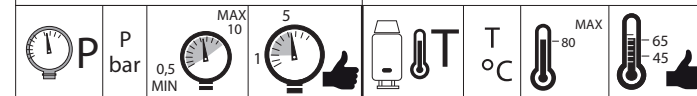

-50%
Dispositivo limitatore "dinamico"
della portata d'acqua "50%"
"Dynamic" flow rate restrictor "50%"

NOBILIS

AQ109300/60

www.nobili.it

PRIMA DI INIZIARE / BEFORE STARTING

PULIZIA / CLEANING

IISTRAQ109300/60---STD