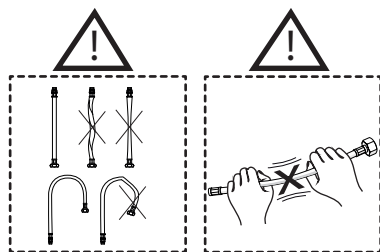

Not included / Non incluso / Non Inclus / Nie zawarty/ No incluido / Nao incluido

1

2

3

opzionale per lavelli sottili
optional for thin sinks

4

5

VALVOLA DI NON RITORNO ALL'INTERNO DOCCETTA
NON-RETURN VALVE INSIDE HANDSHOWER

-50%
Dispositivo limitatore "dinamico"
della portata d'acqua "50%"
"Dynamic" flow rate restrictor "50%"

NOBILIS

AQ109300/60

www.nobili.it

PRIMA DI INIZIARE / BEFORE STARTING

PULIZIA / CLEANING

IISTRAQ109300/60---STD