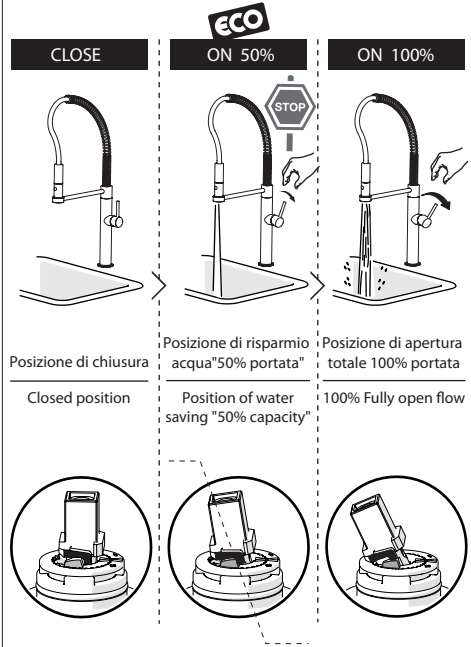

Not included / Non incluso / Non Inclus / Nie zawarty/ No incluido / Nao incluido

1

2

3

opzionale per lavelli sottili
optional for thin sinks

4

5

VALVOLA DI NON RITORNO ALL'INTERNO DOCCETTA
NON-RETURN VALVE INSIDE HANDSHOWER

-50%
Dispositivo limitatore "dinamico"
della portata d'acqua "50%"
"Dynamic" flow rate restrictor "50%"

NOBILIS

AQ109300/60

www.nobili.it

PRIMA DI INIZIARE / BEFORE STARTING

PULIZIA / CLEANING

IISTRAQ109300/60---STD