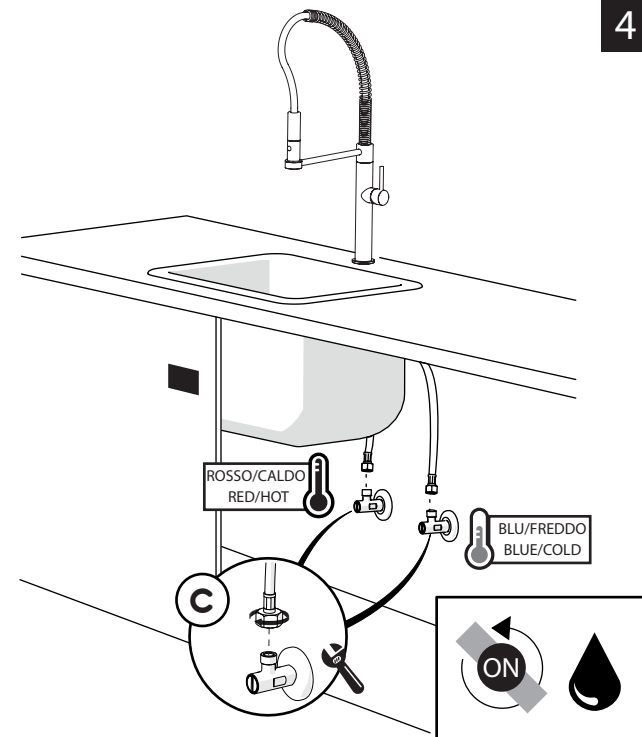

Not included / Non incluso / Non Inclus / Nie zawarty/ No incluido / Nao incluido

1

2

3

opzionale per lavelli sottili
optional for thin sinks

4

5

VALVOLA DI NON RITORNO ALL'INTERNO DOCCETTA
NON-RETURN VALVE INSIDE HANDSHOWER

-50%
Dispositivo limitatore "dinamico"
della portata d'acqua "50%"
"Dynamic" flow rate restrictor "50%"

NOBILIS

AQ109300/60

www.nobili.it

PRIMA DI INIZIARE / BEFORE STARTING

PULIZIA / CLEANING

IISTRAQ109300/60---STD