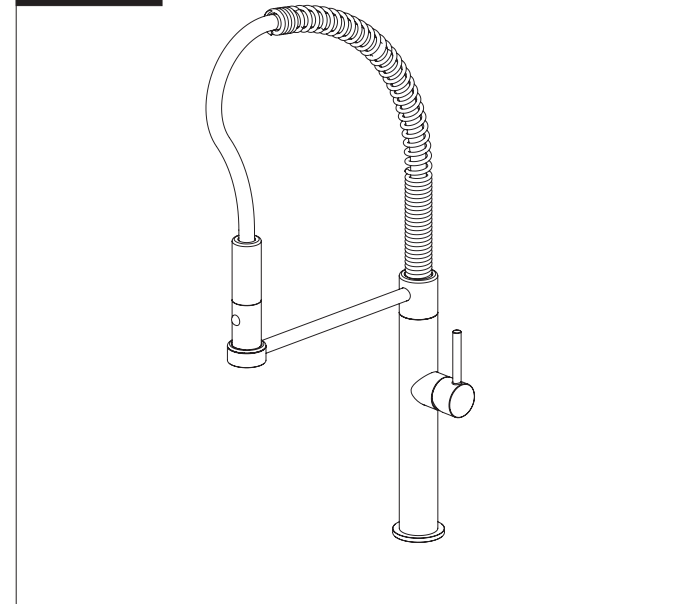

Not included / Non incluso / Non Inclus / Nie zawarty/ No incluido / Nao incluido

1

2

3

opzionale per lavelli sottili
optional for thin sinks

4

5

VALVOLA DI NON RITORNO ALL'INTERNO DOCCETTA
NON-RETURN VALVE INSIDE HANDSHOWER

-50%
Dispositivo limitatore "dinamico"
della portata d'acqua "50%"
"Dynamic" flow rate restrictor "50%"

NOBILIS

AQ109300/60

www.nobili.it

PRIMA DI INIZIARE / BEFORE STARTING

PULIZIA / CLEANING

IISTRAQ109300/60---STD