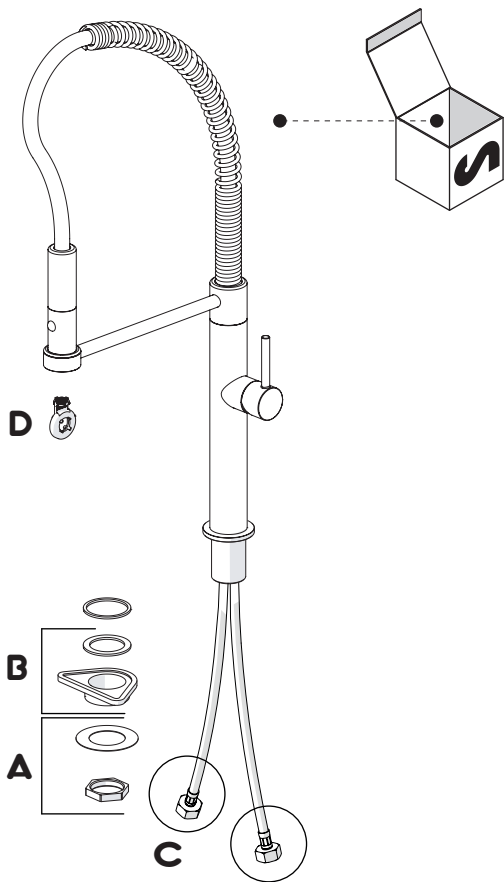

Not included / Non incluso / Non Inclus / Nie zawarty/ No incluido / Nao incluido

1

2

3

opzionale per lavelli sottili
optional for thin sinks

4

5

VALVOLA DI NON RITORNO ALL'INTERNO DOCCETTA
NON-RETURN VALVE INSIDE HANDSHOWER

-50%
Dispositivo limitatore "dinamico"
della portata d'acqua "50%"
"Dynamic" flow rate restrictor "50%"

NOBILIS

AQ109300/60

www.nobili.it

PRIMA DI INIZIARE / BEFORE STARTING

PULIZIA / CLEANING

IISTRAQ109300/60---STD