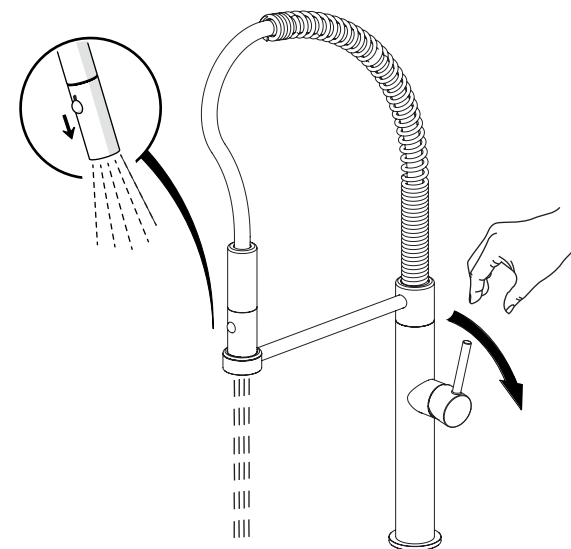

Not included / Non incluso / Non Inclus / Nie zawarty/ No incluido / Nao incluido

1

2

3

opzionale per lavelli sottili
optional for thin sinks

4

5

VALVOLA DI NON RITORNO ALL'INTERNO DOCCETTA
NON-RETURN VALVE INSIDE HANDSHOWER

-50%
Dispositivo limitatore "dinamico"
della portata d'acqua "50%"
"Dynamic" flow rate restrictor "50%"

NOBILIS

AQ109300/60

www.nobili.it

PRIMA DI INIZIARE / BEFORE STARTING

PULIZIA / CLEANING

IISTRAQ109300/60---STD