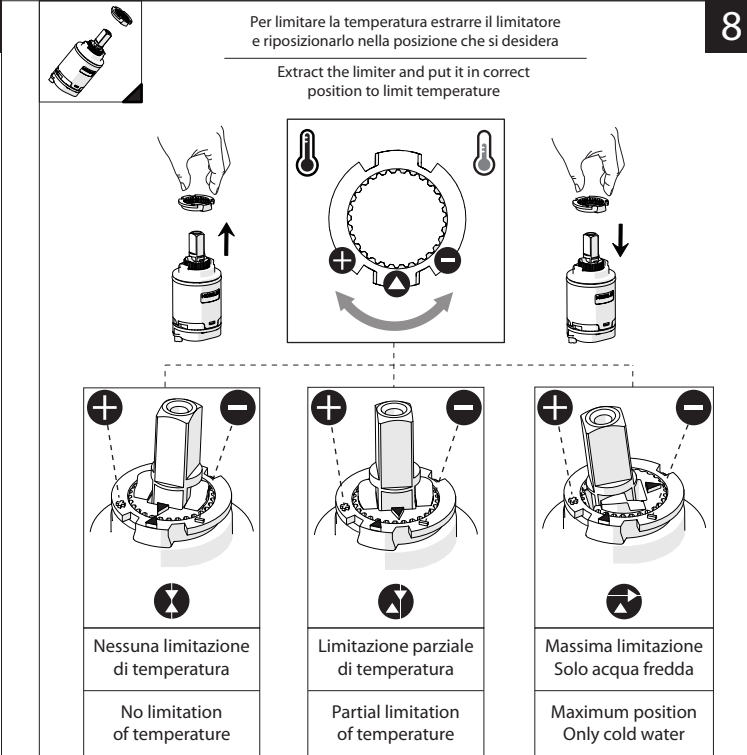

Not included / Non incluso / Non Inclus / Nie zawarty/ No incluido / Nao incluido

1

2

3

opzionale per lavelli sottili
optional for thin sinks

4

5

VALVOLA DI NON RITORNO ALL'INTERNO DOCCETTA
NON-RETURN VALVE INSIDE HANDSHOWER

-50%
Dispositivo limitatore "dinamico"
della portata d'acqua "50%"
"Dynamic" flow rate restrictor "50%"

NOBILIS

AQ109300/60

www.nobili.it

PRIMA DI INIZIARE / BEFORE STARTING

PULIZIA / CLEANING

IISTRAQ109300/60---STD