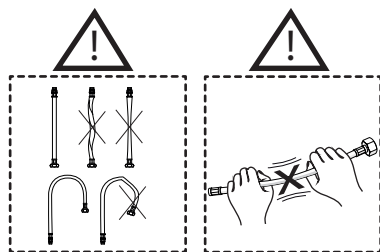

Not included / Non incluso / Non Inclus / Nie zawarty/ No incluido / Nao incluido

1

2

3

opzionale per lavelli sottili  
optional for thin sinks

4

5

VALVOLA DI NON RITORNO ALL'INTERNO DOCCETTA  
NON-RETURN VALVE INSIDE HANDSHOWER

**-50%**  
Dispositivo limitatore "dinamico"  
della portata d'acqua "50%"  
"Dynamic" flow rate restrictor "50%"

www.nobili.it

**PRIMA DI INIZIARE / BEFORE STARTING**

	P bar		MAX 10 0,5 MIN		5		T °C		MAX 80		65 -45
--	----------	--	-------------------	--	---	--	---------	--	--------	--	-----------