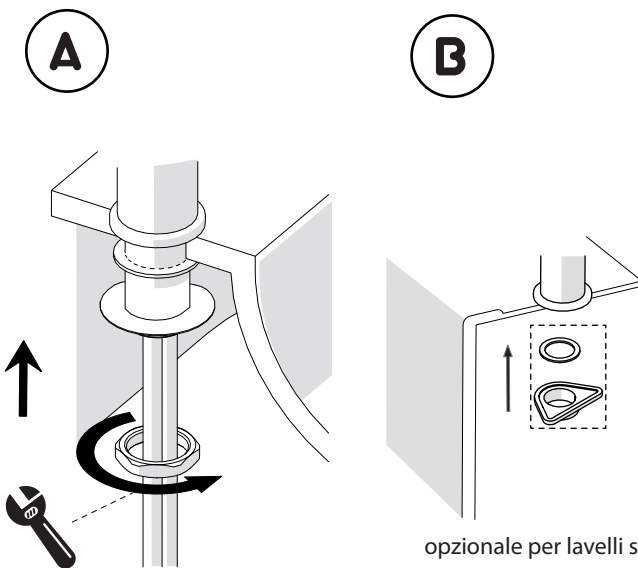

Not included / Non incluso / Non Inclus / Nie zawarty/ No incluido / Nao incluido

1

2

3

opzionale per lavelli sottili  
optional for thin sinks

4

5

VALVOLA DI NON RITORNO ALL'INTERNO DOCCETTA  
NON-RETURN VALVE INSIDE HANDSHOWER

**-50%**  
Dispositivo limitatore "dinamico"  
della portata d'acqua "50%"  
"Dynamic" flow rate restrictor "50%"

www.nobili.it

**PRIMA DI INIZIARE / BEFORE STARTING**

	P bar		MAX 10 0,5 MIN		5		T °C		MAX 80		65 -45
--	----------	--	-------------------	--	---	--	---------	--	--------	--	-----------