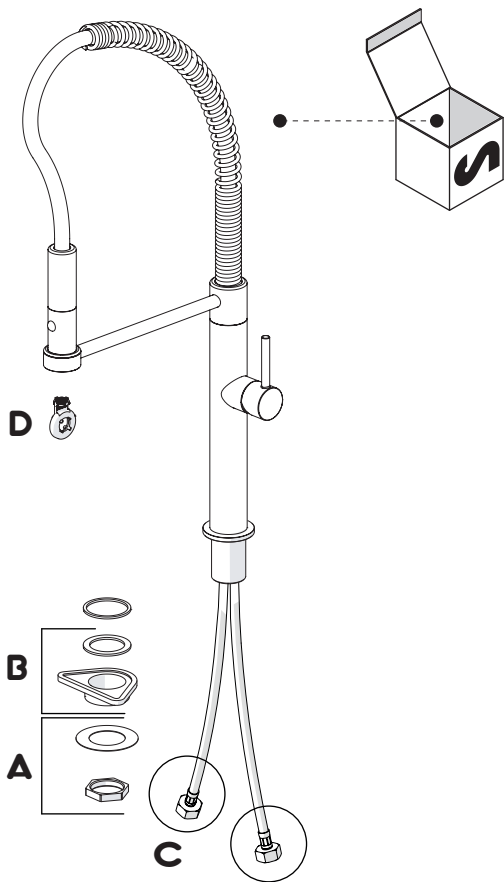

Not included / Non incluso / Non Inclus / Nie zawarty/ No incluido / Nao incluido

1

2

3

opzionale per lavelli sottili  
optional for thin sinks

4

5

VALVOLA DI NON RITORNO ALL'INTERNO DOCCETTA  
NON-RETURN VALVE INSIDE HANDSHOWER

**-50%**  
Dispositivo limitatore "dinamico"  
della portata d'acqua "50%"  
"Dynamic" flow rate restrictor "50%"

www.nobili.it

**PRIMA DI INIZIARE / BEFORE STARTING**

	P bar		MAX 10 0,5 MIN		5		T °C		MAX 80		65 -45
--	----------	--	-------------------	--	---	--	---------	--	--------	--	-----------