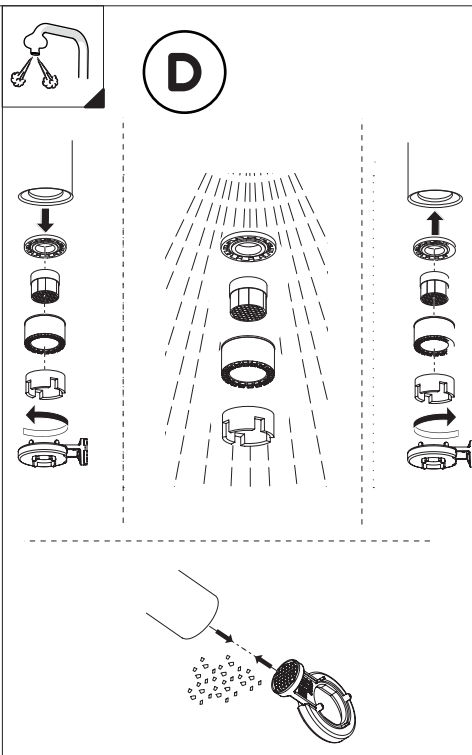

Not included / Non incluso / Non Inclus / Nie zawarty/ No incluido / Nao incluido

1

2

3

opzionale per lavelli sottili  
optional for thin sinks

4

5

VALVOLA DI NON RITORNO ALL'INTERNO DOCCETTA  
NON-RETURN VALVE INSIDE HANDSHOWER

**-50%**  
Dispositivo limitatore "dinamico"  
della portata d'acqua "50%"  
"Dynamic" flow rate restrictor "50%"

www.nobili.it

**PRIMA DI INIZIARE / BEFORE STARTING**

	P bar		MAX 10 0,5 MIN		5		T °C		MAX 80		65 -45
--	----------	--	-------------------	--	---	--	---------	--	--------	--	-----------