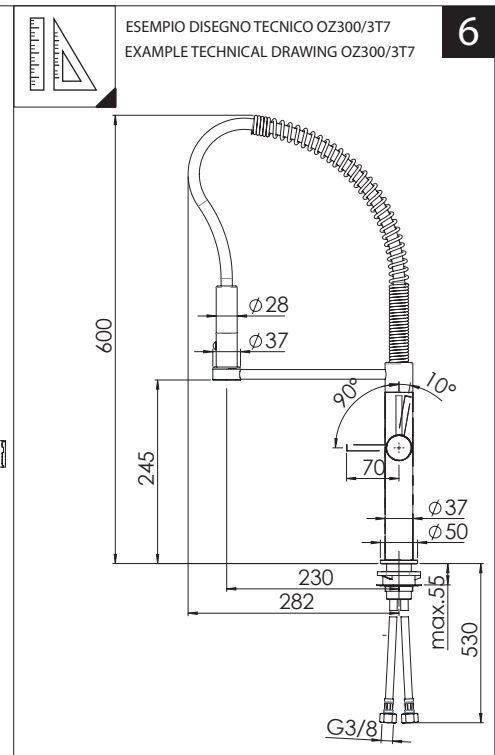

**-50%**  
Dispositivo limitatore "dinamico"  
della portata d'acqua "50%"  
"Dynamic" flow rate restrictor "50%"

www.nobili.it

**PRIMA DI INIZIARE / BEFORE STARTING**

	P bar		MAX 10 0,5 MIN		5		T °C		MAX 80		65 -45
--	----------	--	-------------------	--	---	--	---------	--	--------	--	-----------