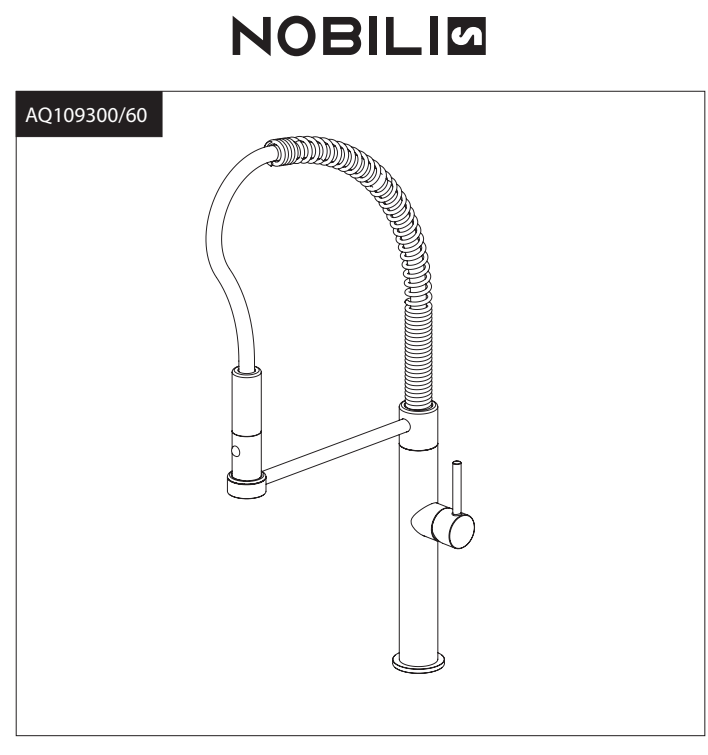

Not included / Non incluso / Non Inclus / Nie zawarty/ No incluido / Nao incluido

1

2

3

opzionale per lavelli sottili  
optional for thin sinks

4

5

VALVOLA DI NON RITORNO ALL'INTERNO DOCCETTA  
NON-RETURN VALVE INSIDE HANDSHOWER

**-50%**  
Dispositivo limitatore "dinamico"  
della portata d'acqua "50%"  
"Dynamic" flow rate restrictor "50%"

www.nobili.it

**PRIMA DI INIZIARE / BEFORE STARTING**

	P bar		MAX 10 0,5 MIN		5		T °C		MAX 80		65 -45
--	----------	--	-------------------	--	---	--	---------	--	--------	--	-----------