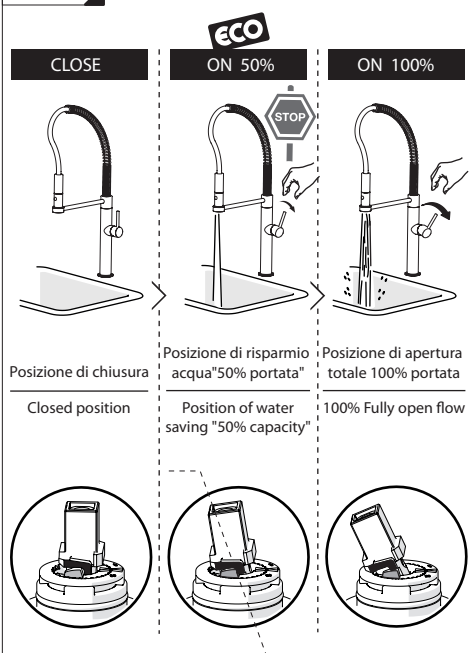

Not included / Non incluso / Non Inclus / Nie zawarty/ No incluido / Nao incluido

1

2

3

opzionale per lavelli sottili  
optional for thin sinks

4

5

VALVOLA DI NON RITORNO ALL'INTERNO DOCCETTA  
NON-RETURN VALVE INSIDE HANDSHOWER

**-50%**  
Dispositivo limitatore "dinamico"  
della portata d'acqua "50%"  
"Dynamic" flow rate restrictor "50%"

www.nobili.it

**PRIMA DI INIZIARE / BEFORE STARTING**

	P bar		MAX 10 0,5 MIN		5		T °C		MAX 80		65 -45
--	----------	--	-------------------	--	---	--	---------	--	--------	--	-----------