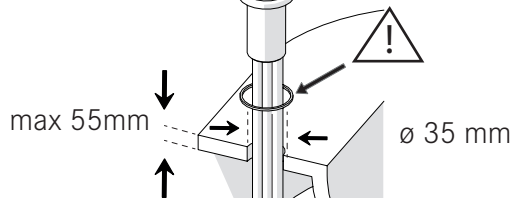

Not included / Non incluso / Non Inclus / Nie zawarty/ No incluido / Nao incluido

1

2