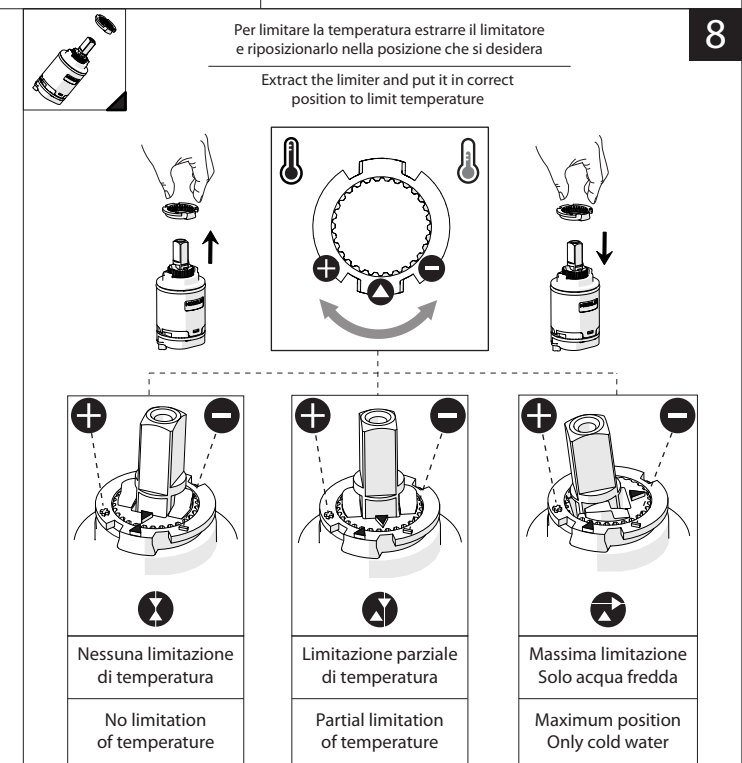

Not included / Non incluso / Non Inclus / Nie zawarty/ No incluido / Nao incluido

1

2

3

opzionale per lavelli sottili  
optional for thin sinks

4

5

VALVOLA DI NON RITORNO ALL'INTERNO DOCCETTA  
NON-RETURN VALVE INSIDE HANDSHOWER

**-50%**  
Dispositivo limitatore "dinamico"  
della portata d'acqua "50%"  
"Dynamic" flow rate restrictor "50%"

www.nobili.it

**PRIMA DI INIZIARE / BEFORE STARTING**

	P bar		MAX 10 0,5 MIN		5		T °C		MAX 80		65 -45
--	----------	--	-------------------	--	---	--	---------	--	--------	--	-----------