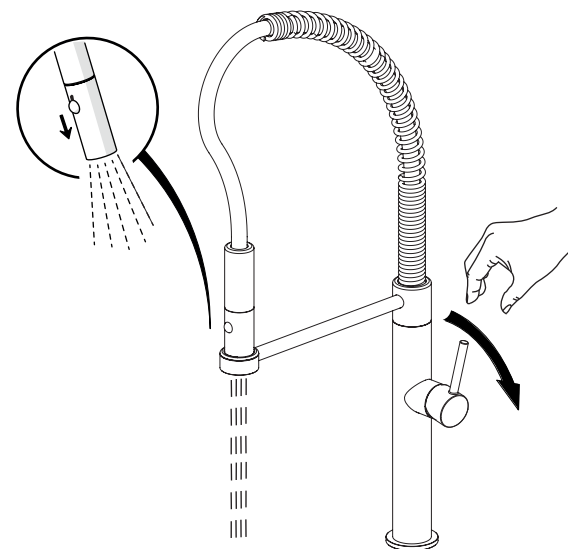

Not included / Non incluso / Non Inclus / Nie zawarty/ No incluido / Nao incluido

1

2

3

opzionale per lavelli sottili  
optional for thin sinks

4

5

VALVOLA DI NON RITORNO ALL'INTERNO DOCCETTA  
NON-RETURN VALVE INSIDE HANDSHOWER

**-50%**  
Dispositivo limitatore "dinamico"  
della portata d'acqua "50%"  
"Dynamic" flow rate restrictor "50%"

www.nobili.it

**PRIMA DI INIZIARE / BEFORE STARTING**

	P bar		MAX 10 0,5 MIN		5		T °C		MAX 80		65 -45
--	----------	--	-------------------	--	---	--	---------	--	--------	--	-----------