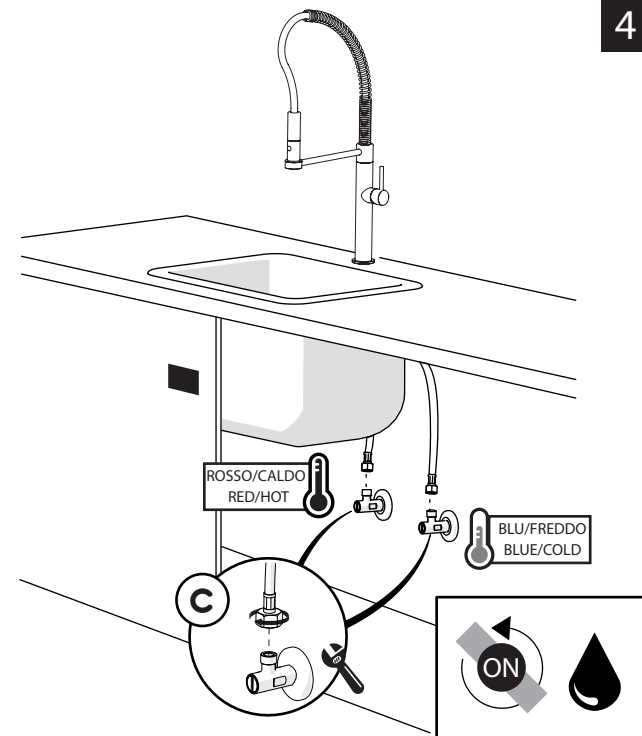

Not included / Non incluso / Non Inclus / Nie zawarty/ No incluido / Nao incluido

1

2

3

opzionale per lavelli sottili  
optional for thin sinks

4

5

VALVOLA DI NON RITORNO ALL'INTERNO DOCCETTA  
NON-RETURN VALVE INSIDE HANDSHOWER

**-50%**  
Dispositivo limitatore "dinamico"  
della portata d'acqua "50%"  
"Dynamic" flow rate restrictor "50%"

www.nobili.it

**PRIMA DI INIZIARE / BEFORE STARTING**

	P bar		MAX 10 0,5 MIN		5		T °C		MAX 80		65 -45
--	----------	--	-------------------	--	---	--	---------	--	--------	--	-----------