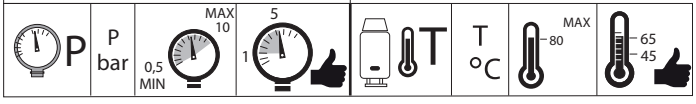

Limitazione parziale di temperatura
Partial limitation of temperature

Massima limitazione Solo acqua fredda
Maximum position Only cold water

NOBILIS

AQ109300/60

www.nobili.it

PRIMA DI INIZIARE / BEFORE STARTING