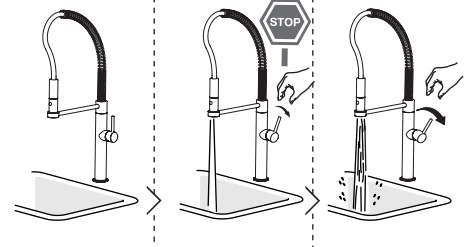

Dispositivo limitatore "dinamico" della portata d'acqua "50%"
"Dynamic" flow rate restrictor "50%"

D

ESEMPIO DISEGNO TECNICO OZ300/3T7
EXAMPLE TECHNICAL DRAWING OZ300/3T7

6

CLOSE **ON 50%** **ON 100%**

Posizione di chiusura Posizione di risparmio acqua "50% portata" Posizione di apertura totale 100% portata
Closed position Position of water saving "50% capacity" 100% Fully open flow

7

8

Per limitare la temperatura estrarre il limitatore e riposizionarlo nella posizione che si desidera

Extract the limiter and put it in correct position to limit temperature

Nessuna limitazione di temperatura
No limitation of temperature