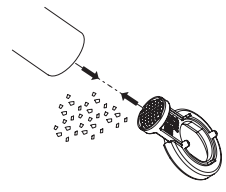

Not included / Non incluso / Non Inclus / Nie zawarty/ No incluido / Nao incluido

1

2

3

opzionale per lavelli sottili
optional for thin sinks

4

5

VALVOLA DI NON RITORNO ALL'INTERNO DOCCETTA
NON-RETURN VALVE INSIDE HANDSHOWER

Dispositivo limitatore "dinamico" della portata d'acqua "50%"
"Dynamic" flow rate restrictor "50%"

D

ESEMPIO DISEGNO TECNICO OZ300/3T7
EXAMPLE TECHNICAL DRAWING OZ300/3T7

6

CLOSE **ON 50%** **ON 100%**

Posizione di chiusura Posizione di risparmio acqua "50% portata" Posizione di apertura totale 100% portata
Closed position Position of water saving "50% capacity" 100% Fully open flow

7

8

Per limitare la temperatura estrarre il limitatore e riposizionarlo nella posizione che si desidera

Extract the limiter and put it in correct position to limit temperature

Nessuna limitazione di temperatura
No limitation of temperature