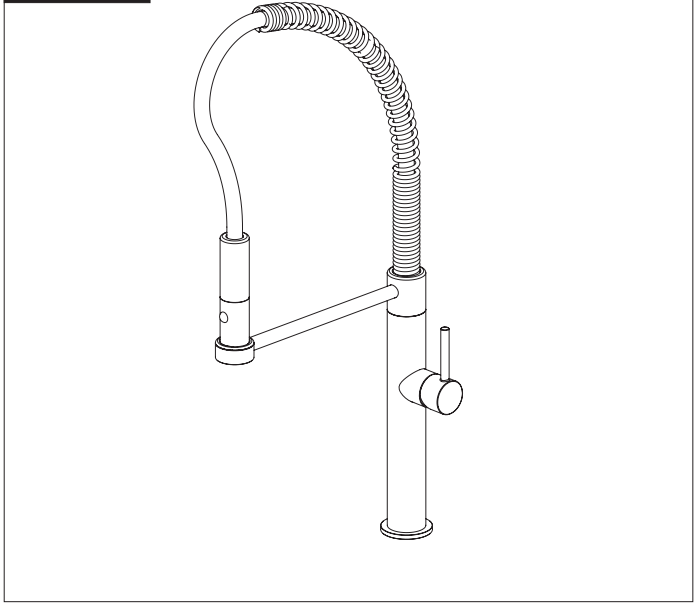

Dispositivo limitatore "dinamico" della portata d'acqua "50%"
"Dynamic" flow rate restrictor "50%"

D

ESEMPIO DISEGNO TECNICO OZ300/3T7
EXAMPLE TECHNICAL DRAWING OZ300/3T7

6

CLOSE **ON 50%** **ON 100%**

Posizione di chiusura Posizione di risparmio acqua "50% portata" Posizione di apertura totale 100% portata
Closed position Position of water saving "50% capacity" 100% Fully open flow

7

8

Per limitare la temperatura estrarre il limitatore e riposizionarlo nella posizione che si desidera

Extract the limiter and put it in correct position to limit temperature

Nessuna limitazione di temperatura
No limitation of temperature

Limitazione parziale di temperatura
Partial limitation of temperature

Massima limitazione Solo acqua fredda
Maximum position Only cold water

NOBILIS

AQ109300/60

www.nobili.it

PRIMA DI INIZIARE / BEFORE STARTING