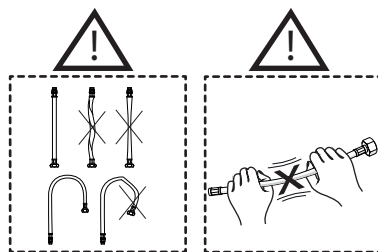

Not included / Non incluso / Non Inclus / Nie zawarty/ No incluido / Nao incluido

1

2

3

opzionale per lavelli sottili
optional for thin sinks

4

5

VALVOLA DI NON RITORNO ALL'INTERNO DOCCETTA
NON-RETURN VALVE INSIDE HANDSHOWER

Dispositivo limitatore "dinamico" della portata d'acqua "50%"
"Dynamic" flow rate restrictor "50%"

D

ESEMPIO DISEGNO TECNICO OZ300/3T7
EXAMPLE TECHNICAL DRAWING OZ300/3T7

6

CLOSE **ON 50%** **ON 100%**

Posizione di chiusura Posizione di risparmio acqua "50% portata" Posizione di apertura totale 100% portata
Closed position Position of water saving "50% capacity" 100% Fully open flow

7

8

Per limitare la temperatura estrarre il limitatore e riposizionarlo nella posizione che si desidera

Extract the limiter and put it in correct position to limit temperature

Nessuna limitazione di temperatura
No limitation of temperature