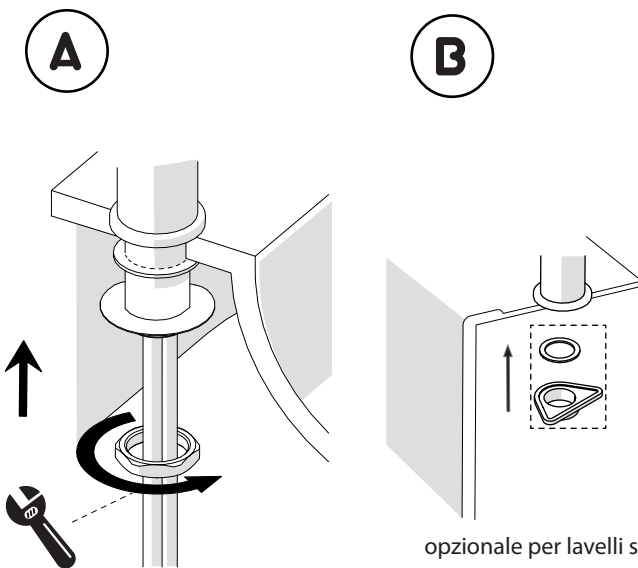

Not included / Non incluso / Non Inclus / Nie zawarty/ No incluido / Nao incluido

1

2

3

opzionale per lavelli sottili
optional for thin sinks

4

5

VALVOLA DI NON RITORNO ALL'INTERNO DOCCETTA
NON-RETURN VALVE INSIDE HANDSHOWER

Dispositivo limitatore "dinamico" della portata d'acqua "50%"
"Dynamic" flow rate restrictor "50%"

D

ESEMPIO DISEGNO TECNICO OZ300/3T7
EXAMPLE TECHNICAL DRAWING OZ300/3T7

6

CLOSE **ON 50%** **ON 100%**

Posizione di chiusura Posizione di risparmio acqua "50% portata" Posizione di apertura totale 100% portata
Closed position Position of water saving "50% capacity" 100% Fully open flow

7

8

Per limitare la temperatura estrarre il limitatore e riposizionarlo nella posizione che si desidera

Extract the limiter and put it in correct position to limit temperature

Nessuna limitazione di temperatura
No limitation of temperature