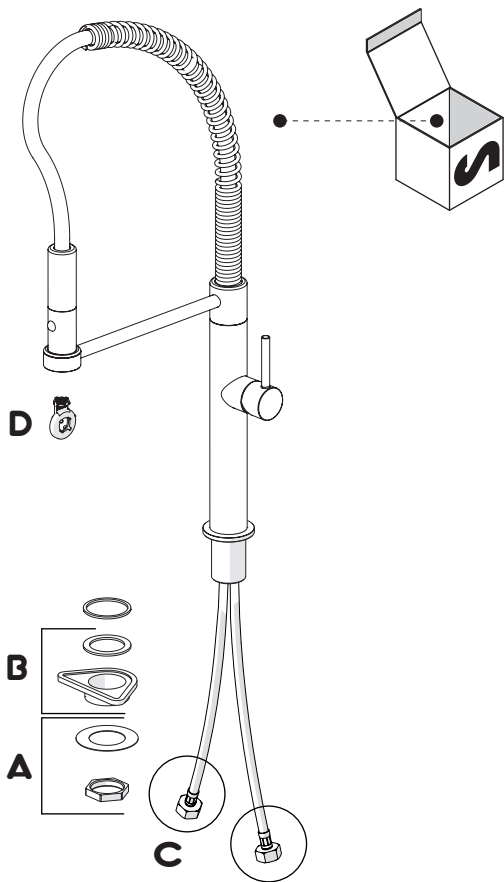

Not included / Non incluso / Non Inclus / Nie zawarty/ No incluido / Nao incluido

1

2

3

opzionale per lavelli sottili
optional for thin sinks

4

5

VALVOLA DI NON RITORNO ALL'INTERNO DOCCETTA
NON-RETURN VALVE INSIDE HANDSHOWER

Dispositivo limitatore "dinamico" della portata d'acqua "50%"
"Dynamic" flow rate restrictor "50%"

D

ESEMPIO DISEGNO TECNICO OZ300/3T7
EXAMPLE TECHNICAL DRAWING OZ300/3T7

6

CLOSE **ON 50%** **ON 100%**

Posizione di chiusura Posizione di risparmio acqua "50% portata" Posizione di apertura totale 100% portata
Closed position Position of water saving "50% capacity" 100% Fully open flow

7

8

Per limitare la temperatura estrarre il limitatore e riposizionarlo nella posizione che si desidera

Extract the limiter and put it in correct position to limit temperature

Nessuna limitazione di temperatura
No limitation of temperature

Limitazione parziale di temperatura
Partial limitation of temperature

Massima limitazione Solo acqua fredda
Maximum position Only cold water

NOBILIS

AQ109300/60

www.nobili.it

PRIMA DI INIZIARE / BEFORE STARTING