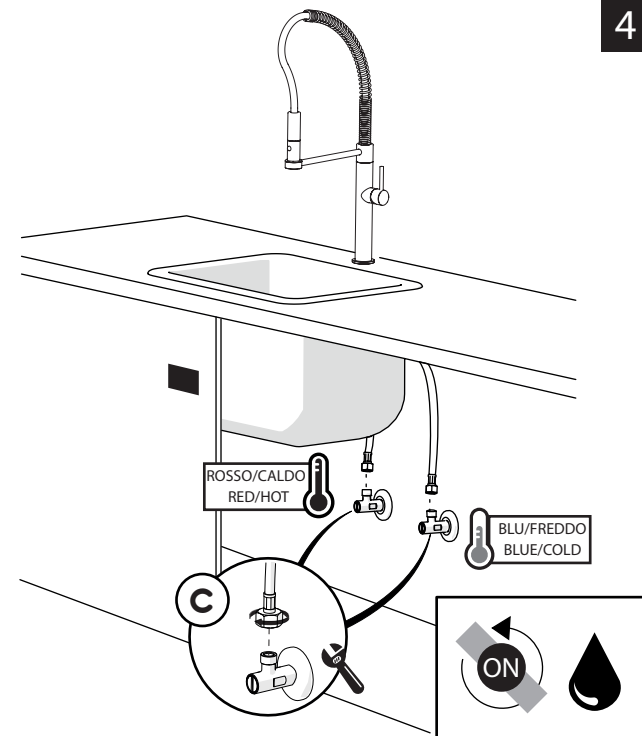

Not included / Non incluso / Non Inclus / Nie zawarty/ No incluido / Nao incluido

1

2

3

opzionale per lavelli sottili
optional for thin sinks

4

5

VALVOLA DI NON RITORNO ALL'INTERNO DOCCETTA
NON-RETURN VALVE INSIDE HANDSHOWER

Dispositivo limitatore "dinamico" della portata d'acqua "50%"
"Dynamic" flow rate restrictor "50%"

D

ESEMPIO DISEGNO TECNICO OZ300/3T7
EXAMPLE TECHNICAL DRAWING OZ300/3T7

6

CLOSE **ON 50%** **ON 100%**

Posizione di chiusura Posizione di risparmio acqua "50% portata" Posizione di apertura totale 100% portata
Closed position Position of water saving "50% capacity" 100% Fully open flow

7

8

Per limitare la temperatura estrarre il limitatore e riposizionarlo nella posizione che si desidera

Extract the limiter and put it in correct position to limit temperature

Nessuna limitazione di temperatura
No limitation of temperature

Limitazione parziale di temperatura
Partial limitation of temperature

Massima limitazione Solo acqua fredda
Maximum position Only cold water

NOBILIS

AQ109300/60

www.nobili.it

PRIMA DI INIZIARE / BEFORE STARTING