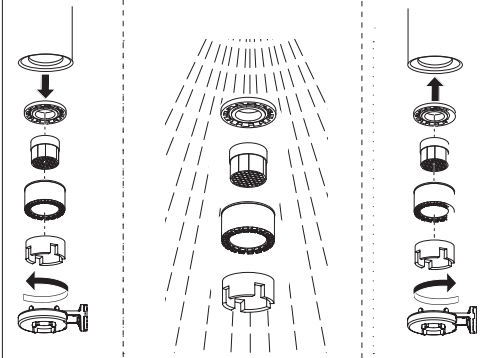

Dispositivo limitatore "dinamico" della portata d'acqua "50%"
"Dynamic" flow rate restrictor "50%"

D

ESEMPIO DISEGNO TECNICO OZ300/3T7
EXAMPLE TECHNICAL DRAWING OZ300/3T7

6

CLOSE **ON 50%** **ON 100%**

Posizione di chiusura Posizione di risparmio acqua "50% portata" Posizione di apertura totale 100% portata
Closed position Position of water saving "50% capacity" 100% Fully open flow

7

8

Per limitare la temperatura estrarre il limitatore e riposizionarlo nella posizione che si desidera

Extract the limiter and put it in correct position to limit temperature

Nessuna limitazione di temperatura
No limitation of temperature

Limitazione parziale di temperatura
Partial limitation of temperature

Massima limitazione Solo acqua fredda
Maximum position Only cold water

NOBILIS

AQ109300/60

www.nobili.it

PRIMA DI INIZIARE / BEFORE STARTING