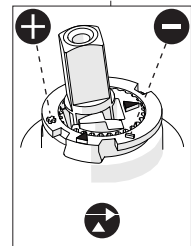

Dispositivo limitatore "dinamico" della portata d'acqua "50%"
"Dynamic" flow rate restrictor "50%"

D

ESEMPIO DISEGNO TECNICO OZ300/3T7
EXAMPLE TECHNICAL DRAWING OZ300/3T7

6

CLOSE **ON 50%** **ON 100%**

Posizione di chiusura Posizione di risparmio acqua "50% portata" Posizione di apertura totale 100% portata
Closed position Position of water saving "50% capacity" 100% Fully open flow

7

8

Per limitare la temperatura estrarre il limitatore e riposizionarlo nella posizione che si desidera

Extract the limiter and put it in correct position to limit temperature

Nessuna limitazione di temperatura
No limitation of temperature

Limitazione parziale di temperatura
Partial limitation of temperature

Massima limitazione Solo acqua fredda
Maximum position Only cold water

NOBILIS

AQ109300/60

www.nobili.it

PRIMA DI INIZIARE / BEFORE STARTING