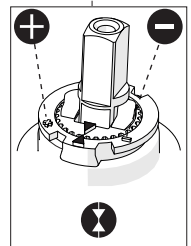

Dispositivo limitatore "dinamico" della portata d'acqua "50%"
"Dynamic" flow rate restrictor "50%"

D

ESEMPIO DISEGNO TECNICO OZ300/3T7
EXAMPLE TECHNICAL DRAWING OZ300/3T7

6

CLOSE **ON 50%** **ON 100%**

Posizione di chiusura Posizione di risparmio acqua "50% portata" Posizione di apertura totale 100% portata
Closed position Position of water saving "50% capacity" 100% Fully open flow

7

8

Per limitare la temperatura estrarre il limitatore e riposizionarlo nella posizione che si desidera

Extract the limiter and put it in correct position to limit temperature

Nessuna limitazione di temperatura
No limitation of temperature