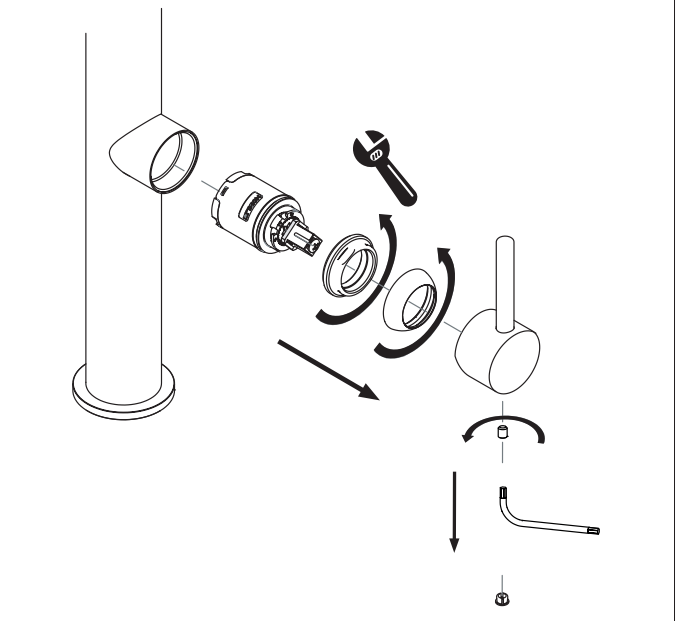

Dispositivo limitatore "dinamico" della portata d'acqua "50%"
"Dynamic" flow rate restrictor "50%"

D

ESEMPIO DISEGNO TECNICO OZ300/3T7
EXAMPLE TECHNICAL DRAWING OZ300/3T7

6

CLOSE **ON 50%** **ON 100%**

Posizione di chiusura Posizione di risparmio acqua "50% portata" Posizione di apertura totale 100% portata
Closed position Position of water saving "50% capacity" 100% Fully open flow

7

8

Per limitare la temperatura estrarre il limitatore e riposizionarlo nella posizione che si desidera

Extract the limiter and put it in correct position to limit temperature

Nessuna limitazione di temperatura
No limitation of temperature

Limitazione parziale di temperatura
Partial limitation of temperature

Massima limitazione Solo acqua fredda
Maximum position Only cold water

NOBILIS

AQ109300/60

www.nobili.it

PRIMA DI INIZIARE / BEFORE STARTING