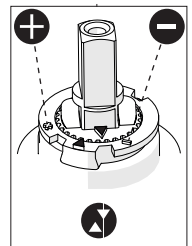

Dispositivo limitatore "dinamico" della portata d'acqua "50%"
"Dynamic" flow rate restrictor "50%"

D

ESEMPIO DISEGNO TECNICO OZ300/3T7
EXAMPLE TECHNICAL DRAWING OZ300/3T7

6

CLOSE **ON 50%** **ON 100%**

Posizione di chiusura Posizione di risparmio acqua "50% portata" Posizione di apertura totale 100% portata
Closed position Position of water saving "50% capacity" 100% Fully open flow

7

8

Per limitare la temperatura estrarre il limitatore e riposizionarlo nella posizione che si desidera

Extract the limiter and put it in correct position to limit temperature

Nessuna limitazione di temperatura
No limitation of temperature

Limitazione parziale di temperatura
Partial limitation of temperature

Massima limitazione Solo acqua fredda
Maximum position Only cold water

NOBILIS

AQ109300/60

www.nobili.it

PRIMA DI INIZIARE / BEFORE STARTING