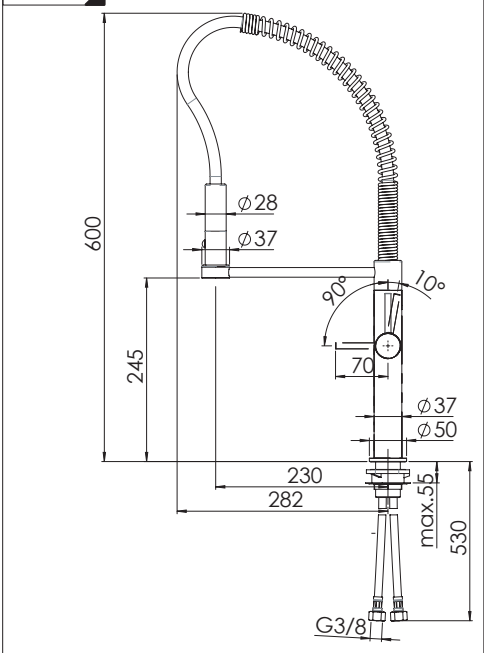

Dispositivo limitatore "dinamico" della portata d'acqua "50%"
"Dynamic" flow rate restrictor "50%"

D

ESEMPIO DISEGNO TECNICO OZ300/3T7
EXAMPLE TECHNICAL DRAWING OZ300/3T7

6

CLOSE **ON 50%** **ON 100%**

Posizione di chiusura Posizione di risparmio acqua "50% portata" Posizione di apertura totale 100% portata
Closed position Position of water saving "50% capacity" 100% Fully open flow

7

8

Per limitare la temperatura estrarre il limitatore e riposizionarlo nella posizione che si desidera

Extract the limiter and put it in correct position to limit temperature

Nessuna limitazione di temperatura
No limitation of temperature

Limitazione parziale di temperatura
Partial limitation of temperature

Massima limitazione Solo acqua fredda
Maximum position Only cold water

NOBILIS

AQ109300/60

www.nobili.it

PRIMA DI INIZIARE / BEFORE STARTING