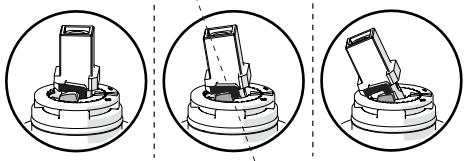

Dispositivo limitatore "dinamico" della portata d'acqua "50%"
"Dynamic" flow rate restrictor "50%"

D

ESEMPIO DISEGNO TECNICO OZ300/3T7
EXAMPLE TECHNICAL DRAWING OZ300/3T7

6

CLOSE **ON 50%** **ON 100%**

Posizione di chiusura Posizione di risparmio acqua "50% portata" Posizione di apertura totale 100% portata
Closed position Position of water saving "50% capacity" 100% Fully open flow

7

8

Per limitare la temperatura estrarre il limitatore e riposizionarlo nella posizione che si desidera

Extract the limiter and put it in correct position to limit temperature

Nessuna limitazione di temperatura
No limitation of temperature