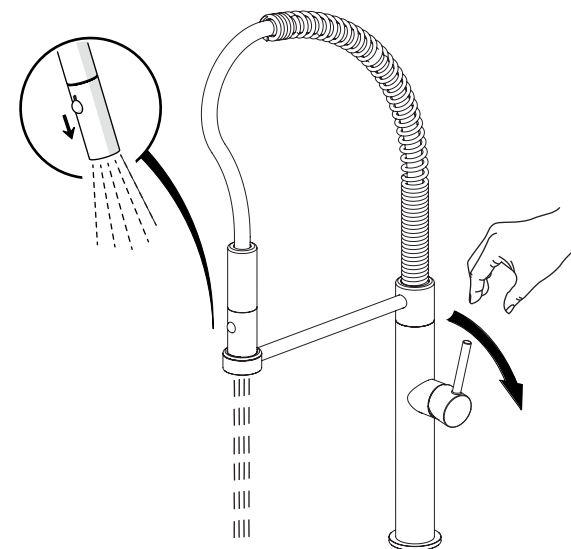

Not included / Non incluso / Non Inclus / Nie zawarty/ No incluido / Nao incluido

1

2

3

opzionale per lavelli sottili
optional for thin sinks

4

5

VALVOLA DI NON RITORNO ALL'INTERNO DOCCETTA
NON-RETURN VALVE INSIDE HANDSHOWER

Dispositivo limitatore "dinamico" della portata d'acqua "50%"
"Dynamic" flow rate restrictor "50%"

D

ESEMPIO DISEGNO TECNICO OZ300/3T7
EXAMPLE TECHNICAL DRAWING OZ300/3T7

6

CLOSE **ON 50%** **ON 100%**

Posizione di chiusura Posizione di risparmio acqua "50% portata" Posizione di apertura totale 100% portata
Closed position Position of water saving "50% capacity" 100% Fully open flow