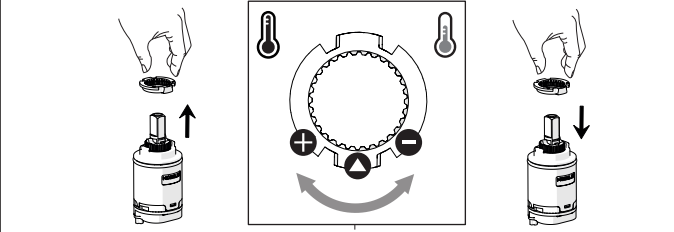

Dispositivo limitatore "dinamico" della portata d'acqua "50%"
"Dynamic" flow rate restrictor "50%"

D

ESEMPIO DISEGNO TECNICO OZ300/3T7
EXAMPLE TECHNICAL DRAWING OZ300/3T7

6

CLOSE **ON 50%** **ON 100%**

Posizione di chiusura Posizione di risparmio acqua "50% portata" Posizione di apertura totale 100% portata
Closed position Position of water saving "50% capacity" 100% Fully open flow

7

8

Per limitare la temperatura estrarre il limitatore e riposizionarlo nella posizione che si desidera

Extract the limiter and put it in correct position to limit temperature

Nessuna limitazione di temperatura
No limitation of temperature