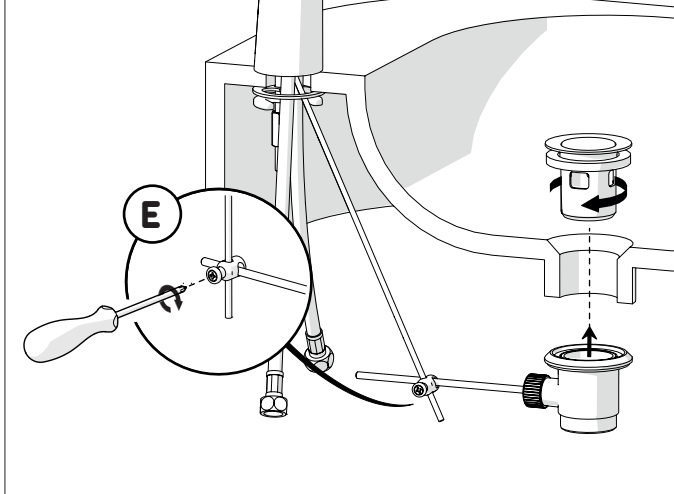

3

4

5

ROSSO/CALDO
RED/HOT

BLU/FREDDO
BLUE/COLD

F

Dispositivo limitatore "dinamico" della portata d'acqua "50%"
"Dinamic" flow rate restrictor "50%"

VARIE POSSIBILITÀ PER SMONTARE L'AERATORE
SEVERAL OPTIONS FOR REMOVING AERATOR

ESEMPI DISEGNO TECNICO
EXAMPLES OF TECHNICAL DRAWING

6

CLOSE **ON 50%** **ON 100%**

Posizione di chiusura Posizione di risparmio acqua "50% portata" Posizione di apertura totale 100% portata

Closed position Position of water saving "50% capacity" 100% Fully open flow