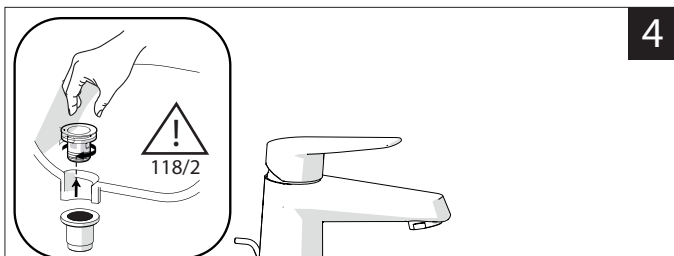

3

4

5

ROSSO/CALDO
RED/HOT

BLU/FREDDO
BLUE/COLD

F

Dispositivo limitatore "dinamico" della portata d'acqua "50%"
"Dinamic" flow rate restrictor "50%"

VARIE POSSIBILITÀ PER SMONTARE L'AERATORE
SEVERAL OPTIONS FOR REMOVING AERATOR