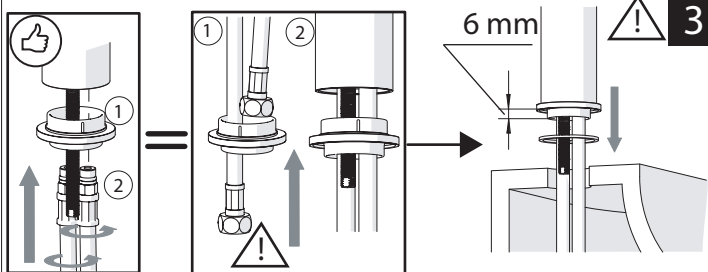

3

4

5

ROSSO/CALDO
RED/HOT

BLU/FREDDO
BLUE/COLD

F

Dispositivo limitatore "dinamico" della portata d'acqua "50%"
"Dinamic" flow rate restrictor "50%"

VARIE POSSIBILITÀ PER SMONTARE L'AERATORE
SEVERAL OPTIONS FOR REMOVING AERATOR

ESEMPI DISEGNO TECNICO
EXAMPLES OF TECHNICAL DRAWING

6

CLOSE **ON 50%** **ON 100%**

Posizione di chiusura Posizione di risparmio acqua "50% portata" Posizione di apertura totale 100% portata

Closed position Position of water saving "50% capacity" 100% Fully open flow