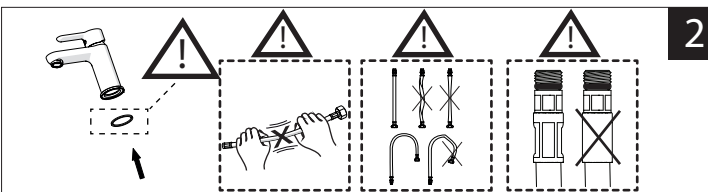

Not included / Non incluso / Non Inclus / Nie zawarty / No incluido / Nao incluido

1

A1

A2

D1

D2

DISPONIBILE SOLO PER ALCUNE SERIE
AVAILABLE ONLY FOR SOME SERIES

ANELLO DI GUIDA
GUIDE RING

118/1

C2

B

F

118/1

E

15s

2

3

4

5

ROSSO/CALDO
RED/HOT

BLU/FREDDO
BLUE/COLD

F