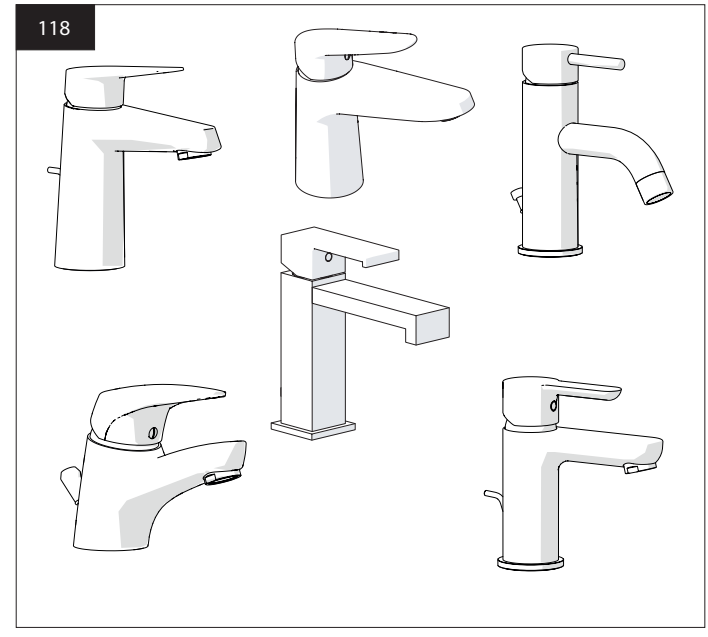

Dispositivo limitatore "dinamico" della portata d'acqua "50%"
"Dinamic" flow rate restrictor "50%"

VARIE POSSIBILITÀ PER SMONTARE L'AERATORE
SEVERAL OPTIONS FOR REMOVING AERATOR

ESEMPI DISEGNO TECNICO
EXAMPLES OF TECHNICAL DRAWING

6

CLOSE   **ON 50%**   **ON 100%**

Posizione di chiusura   Posizione di risparmio acqua "50% portata"   Posizione di apertura totale 100% portata

Closed position   Position of water saving "50% capacity"   100% Fully open flow

SY97118/1   AQ93118/1   LV00118/1   MI102118/1

SKY97118/1   AB87118/1   MI102118/1   LV00118/1   H547118/1

7

1 2 3 4 5

8

Per limitare la temperatura estrarre il limitatore e riposizionarlo nella posizione che si desidera
Extract the limiter and put it in correct position to limit temperature

Nessuna limitazione di temperatura No limitation of temperature	Limitazione parziale di temperatura Partial limitation of temperature	Massima limitazione Solo acqua fredda Maximum position Only cold water

NOBILIS

www.nobili.it

PRIMA DI INIZIARE / BEFORE STARTING

P	P bar	0,5 MIN	MAX 10	5	T	T °C	MAX 80	65	45

PULIZIA / CLEANING

ACQUA WATER	ALCOOL	MICROFIBRA MICROFIBER	SPUGNA SPONGE	DETERGENTI DETERGENT
SI CROMO YES CHROME NO VERNICIATO NO PAINTED NO PVD	ACQUA E SAPONE WATER AND SOAP	ASCIUGARE BENE SEMPRE ALWAYS DRY WELL