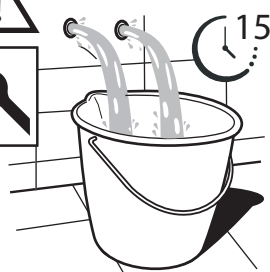

Not included / Non incluso / Non Inclus / Nie zawarty / No incluido / Nao incluido

1

A1

A2

D1

D2

DISPONIBILE SOLO PER ALCUNE SERIE
AVAILABLE ONLY FOR SOME SERIES

ANELLO DI GUIDA
GUIDE RING

118/1

C2

B

F

118/1

E

15s

2

3

4

5

ROSSO/CALDO
RED/HOT

BLU/FREDDO
BLUE/COLD

F