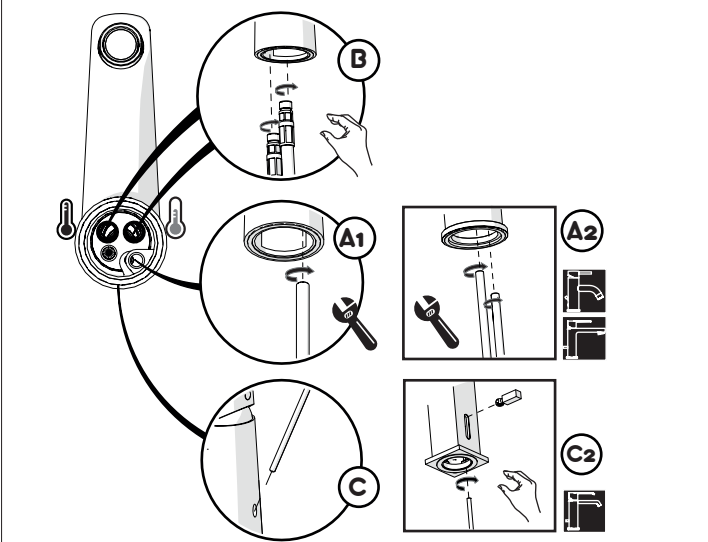

3

4

5

ROSSO/CALDO
RED/HOT

BLU/FREDDO
BLUE/COLD

F

Dispositivo limitatore "dinamico" della portata d'acqua "50%"
"Dinamic" flow rate restrictor "50%"

VARIE POSSIBILITÀ PER SMONTARE L'AERATORE
SEVERAL OPTIONS FOR REMOVING AERATOR

ESEMPI DISEGNO TECNICO
EXAMPLES OF TECHNICAL DRAWING

6

CLOSE **ON 50%** **ON 100%**

Posizione di chiusura Posizione di risparmio acqua "50% portata" Posizione di apertura totale 100% portata

Closed position Position of water saving "50% capacity" 100% Fully open flow