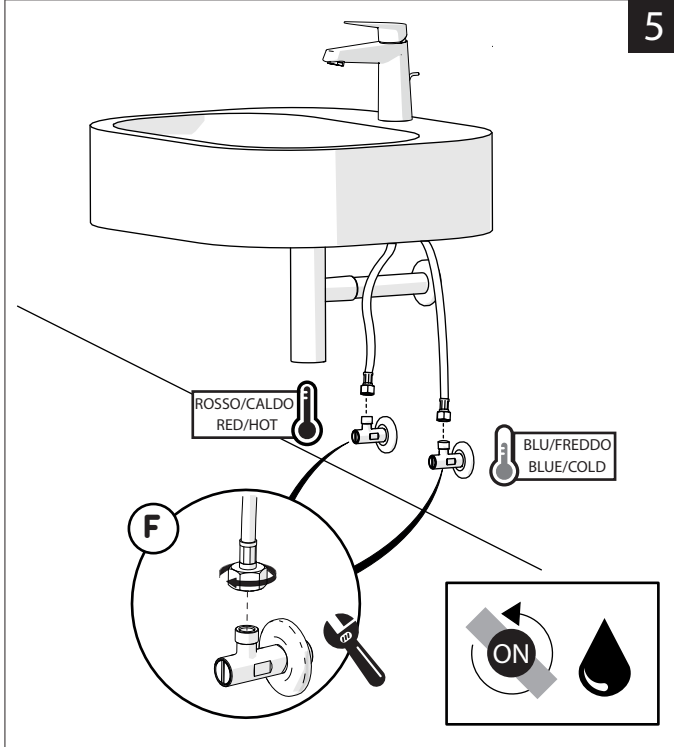

3

4

5

ROSSO/CALDO
RED/HOT

BLU/FREDDO
BLUE/COLD

F

Dispositivo limitatore "dinamico" della portata d'acqua "50%"
"Dinamic" flow rate restrictor "50%"

VARIE POSSIBILITÀ PER SMONTARE L'AERATORE
SEVERAL OPTIONS FOR REMOVING AERATOR

ESEMPI DISEGNO TECNICO
EXAMPLES OF TECHNICAL DRAWING

6

CLOSE **ON 50%** **ON 100%**

Posizione di chiusura Posizione di risparmio acqua "50% portata" Posizione di apertura totale 100% portata

Closed position Position of water saving "50% capacity" 100% Fully open flow