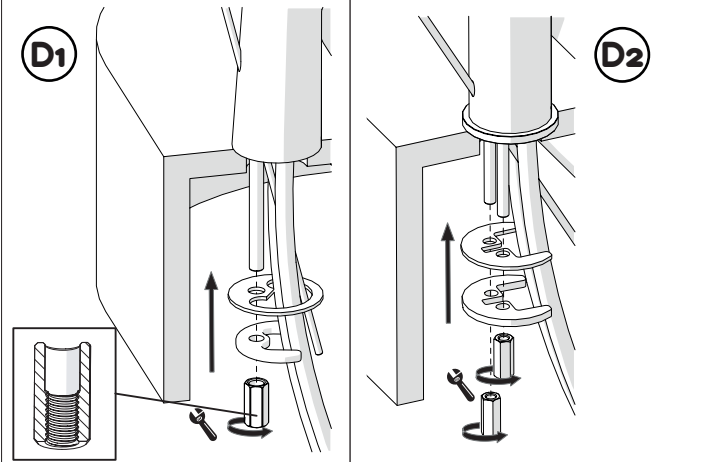

3

4

5

ROSSO/CALDO
RED/HOT

BLU/FREDDO
BLUE/COLD

F

Dispositivo limitatore "dinamico" della portata d'acqua "50%"
"Dinamic" flow rate restrictor "50%"

VARIE POSSIBILITÀ PER SMONTARE L'AERATORE
SEVERAL OPTIONS FOR REMOVING AERATOR

ESEMPI DISEGNO TECNICO
EXAMPLES OF TECHNICAL DRAWING

6

CLOSE **ON 50%** **ON 100%**

Posizione di chiusura Posizione di risparmio acqua "50% portata" Posizione di apertura totale 100% portata

Closed position Position of water saving "50% capacity" 100% Fully open flow