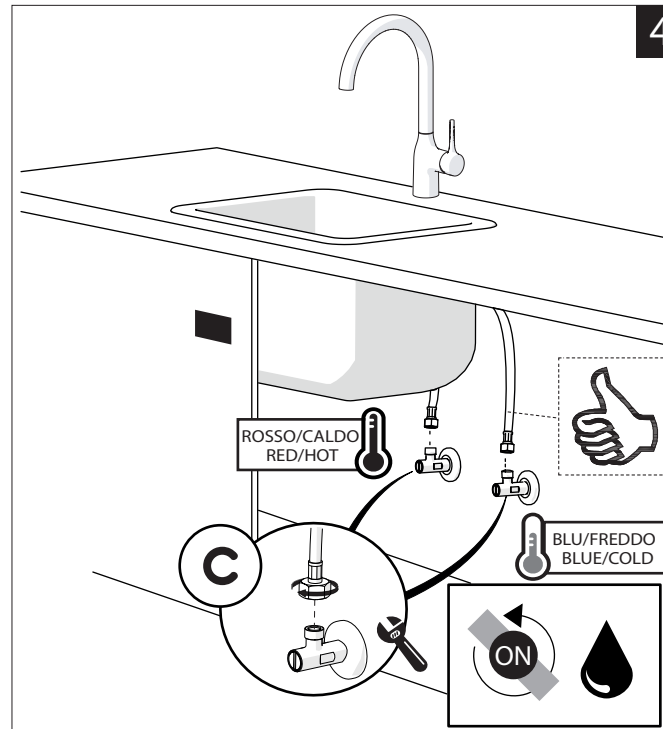

Not included / Non incluso / Non Includo / Nie zawarty / No incluido / Nao incluido

1

2

A

3

4

5