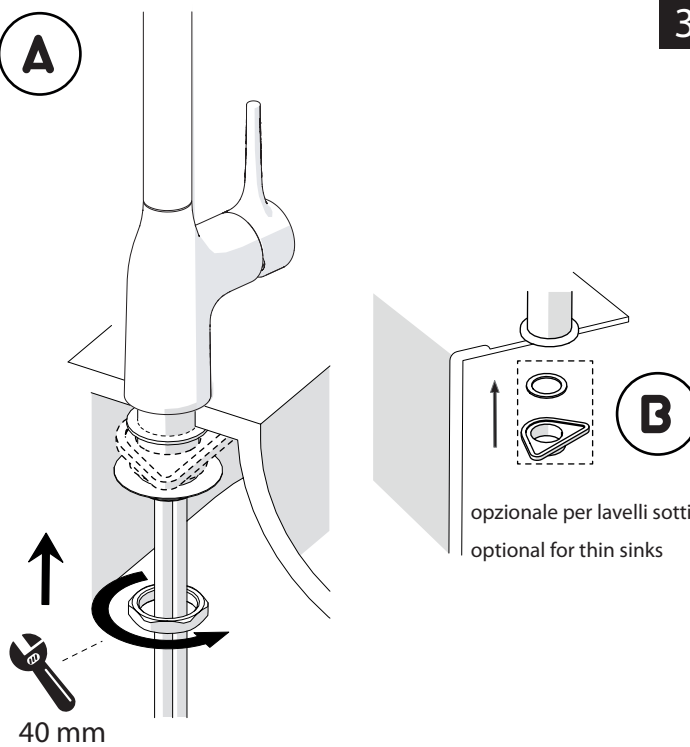

Not included / Non incluso / Non Includo / Nie zawarty / No incluido / Nao incluido

1

2

A

3

4

5