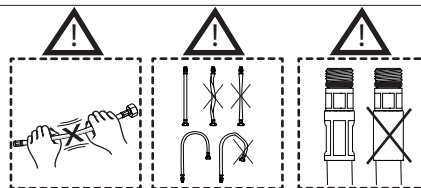

Not included / Non incluso / Non Includo / Nie zawarty / No incluido / Nao incluido

1

2