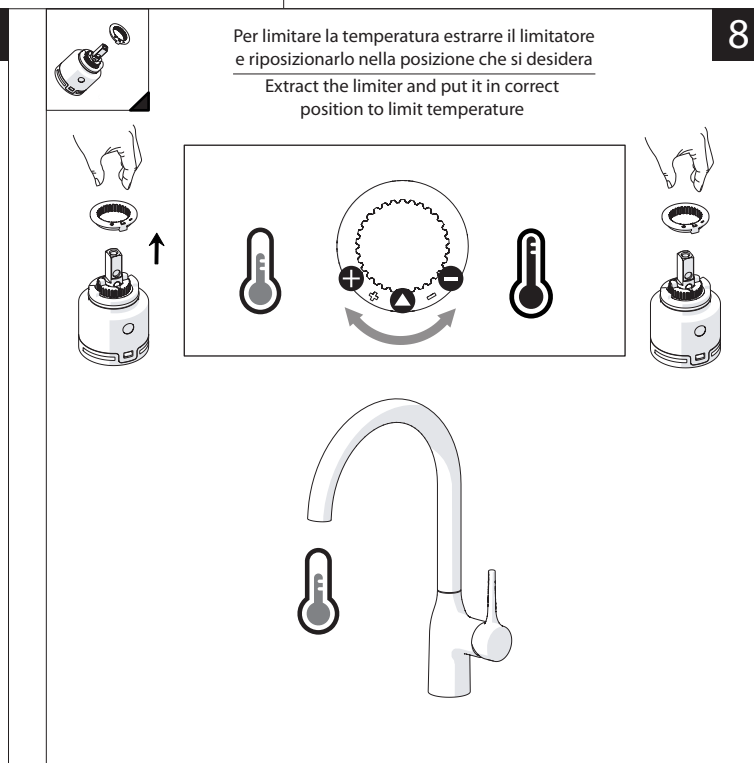

NOBILI

www.nobili.it

PRIMA DI INIZIARE / BEFORE STARTING

	P bar				T °C		

PULIZIA / CLEANING

	ACQUA WATER		SI CROMO YES CHROME NO VERNICIATO NO PAINTED NO PVD		MICROFIBRA MICROFIBER		SPUGNA SPONGE		DETERGENTI DETERGENT
	TUTTE LE FINITURE ALL FINISHES ACQUA E SAPONE WATER AND SOAP		ASCIUGARE BENE SEMPRE ALWAYS DRY WELL