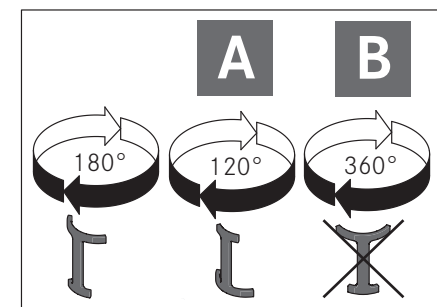

Not included / Non incluso / Non Includo / Nie zawarty / No incluido / Nao incluido

1

2

A

3

4

5