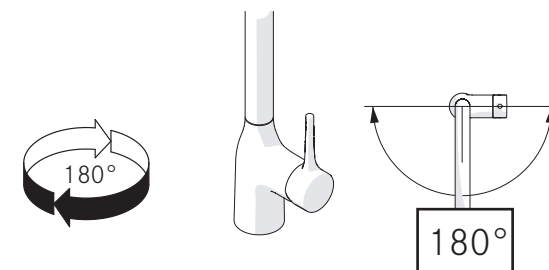

Not included / Non incluso / Non Includo / Nie zawarty / No incluido / Nao incluido

1

2

A

3

4

5