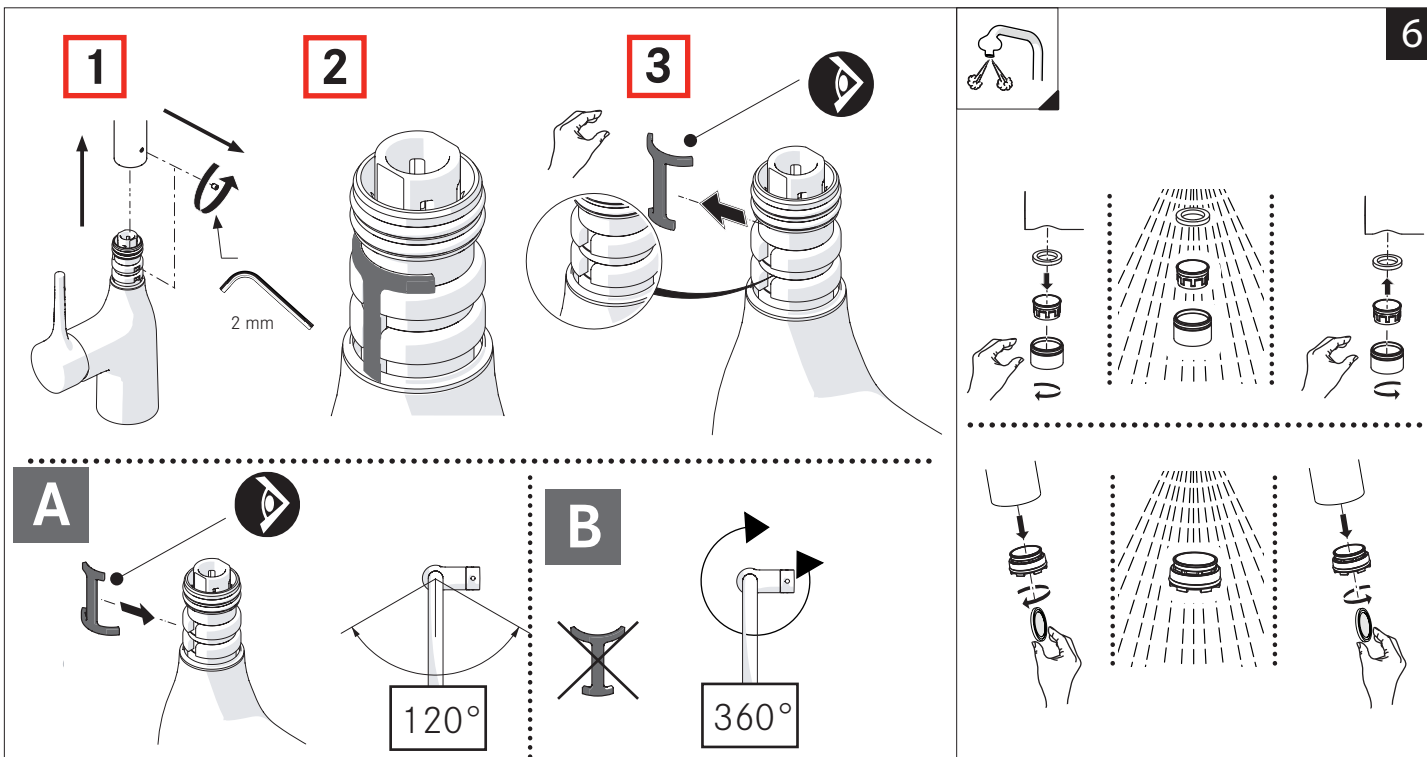

NOBILI

www.nobili.it

PRIMA DI INIZIARE / BEFORE STARTING

	P bar				T °C		

PULIZIA / CLEANING

	ACQUA WATER		SI CROMO YES CHROME NO VERNICIATO NO PAINTED NO PVD		MICROFIBRA MICROFIBER		SPUGNA SPONGE		DETERGENTI DETERGENT
	TUTTE LE FINITURE ALL FINISHES ACQUA E SAPONE WATER AND SOAP		ASCIUGARE BENE SEMPRE ALWAYS DRY WELL