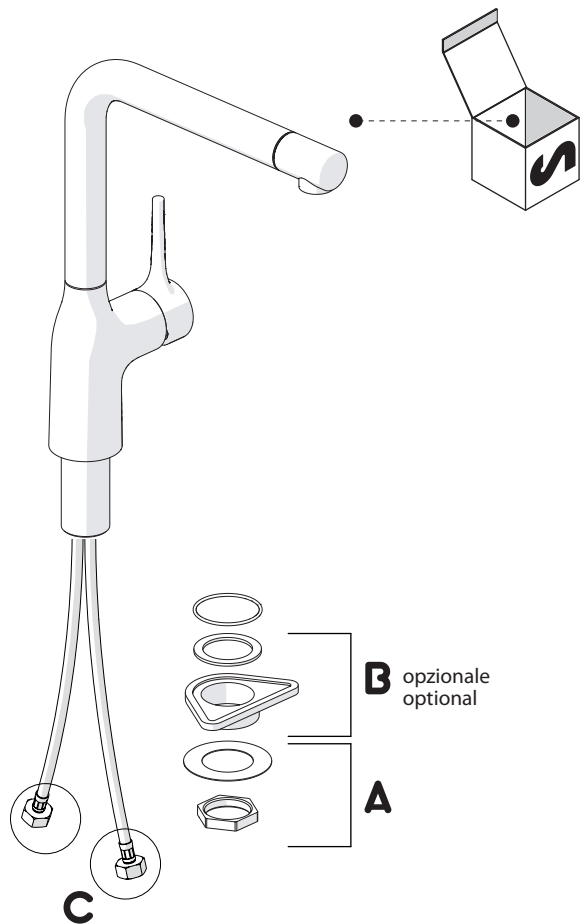

Not included / Non incluso / Non Includo / Nie zawarty / No incluido / Nao incluido

1

2