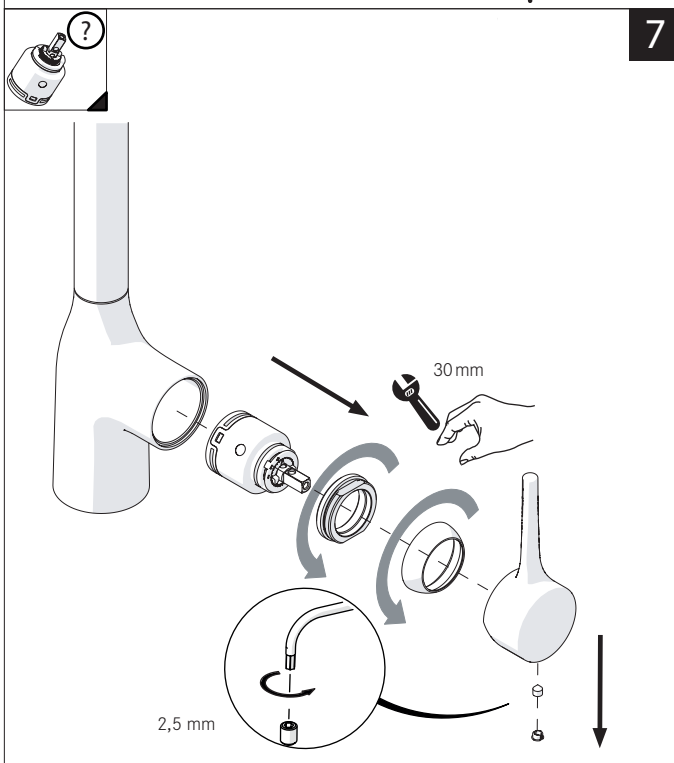

NOBILI

www.nobili.it

PRIMA DI INIZIARE / BEFORE STARTING

	P bar				T °C		

PULIZIA / CLEANING

	ACQUA WATER		SI CROMO YES CHROME NO VERNICIATO NO PAINTED NO PVD		MICROFIBRA MICROFIBER		SPUGNA SPONGE		DETERGENTI DETERGENT
	TUTTE LE FINITURE ALL FINISHES ACQUA E SAPONE WATER AND SOAP		ASCIUGARE BENE SEMPRE ALWAYS DRY WELL