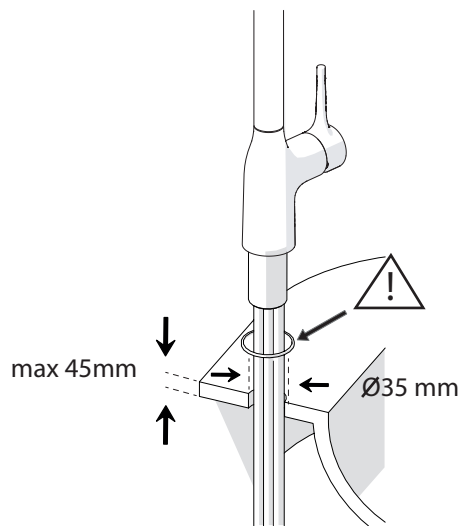

Not included / Non incluso / Non Includo / Nie zawarty / No incluido / Nao incluido

1

2

A

3

4

5