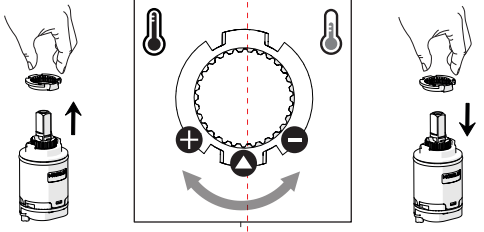

ATTENTION!  
As per european rule EN817, in  
case of test for the pipes after  
cartridge, the pressure must be  
within 4 bar for 1 minute and the  
cartridge in "open position"

4

5

Dispositivo limitatore "dinamico"  
della portata d'acqua "50%"  
"Dynamic" flow rate restrictor "50%"

6

CLOSE ON 50% ON 100%

Posizione di chiusura  
Closed position

Posizione di risparmio  
acqua "50% portata"  
Position of water  
saving "50% capacity"

Posizione di apertura  
totale 100% portata  
100% Fully open flow

Per limitare la temperatura estrarre il limitatore  
e riposizionarlo nella posizione che si desidera  
Extract the limiter and put it in correct  
position to limit temperature

8

Nessuna limitazione di temperatura	Limitazione parziale di temperatura	Massima limitazione Solo acqua fredda
No limitation of temperature	Partial limitation of temperature	Maximum position Only cold water