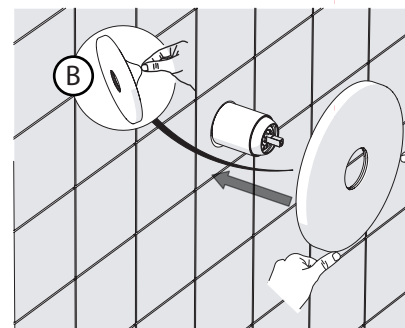

TEST PER I TUBI  
DOPO LA CARTUCCIA (B)  
TEST FOR THE PIPES  
AFTER CARTRIDGE (B)

ATTENZIONE!  
Secondo la norma europea EN817, in caso  
di test per i tubi dopo la cartuccia, la pressione  
deve essere a 4 bar per 1 minuto e la cartuccia  
in posizione "aperta"

ATTENTION!  
As per european rule EN817, in  
case of test for the pipes after  
cartridge, the pressure must be  
within 4 bar for 1 minute and the  
cartridge in "open position"

4

5

Dispositivo limitatore "dinamico"  
della portata d'acqua "50%"  
"Dynamic" flow rate restrictor "50%"

6

CLOSE ON 50% ON 100%

Posizione di chiusura  
Closed position

Posizione di risparmio  
acqua "50% portata"  
Position of water  
saving "50% capacity"

Posizione di apertura  
totale 100% portata  
100% Fully open flow