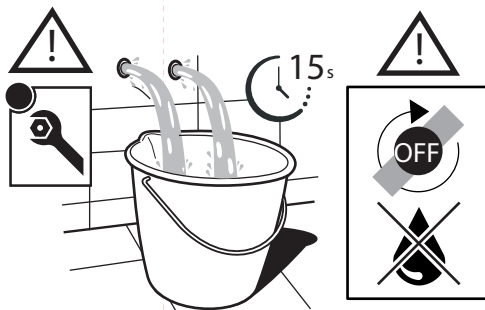

Not included / Non incluso / Non Inklus / Nie zawarty/ No incluido / Nao incluido

1

A

B

C

GUARNIZIONE DI RICAMBIO  
SPARE PART GASKET

2

A

TEST PER I TUBI  
PRIMA DELLA CARTUCCIA (A)  
TEST FOR THE PIPES  
BEFORE CARTRIDGE (A)

ATTENZIONE!  
Durante il test la cartuccia deve essere  
in posizione "chiusa"!

ATTENTION!  
During test cartridge must be  
placed in "CLOSED POSITION"

TEST PER I TUBI  
DOPO LA CARTUCCIA (B)  
TEST FOR THE PIPES  
AFTER CARTRIDGE (B)

ATTENZIONE!  
Secondo la norma europea EN817, in caso  
di test per i tubi dopo la cartuccia, la pressione  
deve essere a 4 bar per 1 minuto e la cartuccia  
in posizione "aperta"

ATTENTION!  
As per european rule EN817, in  
case of test for the pipes after  
cartridge, the pressure must be  
within 4 bar for 1 minute and the  
cartridge in "open position"

4

5

Dispositivo limitatore "dinamico"  
della portata d'acqua "50%"  
"Dynamic" flow rate restrictor "50%"