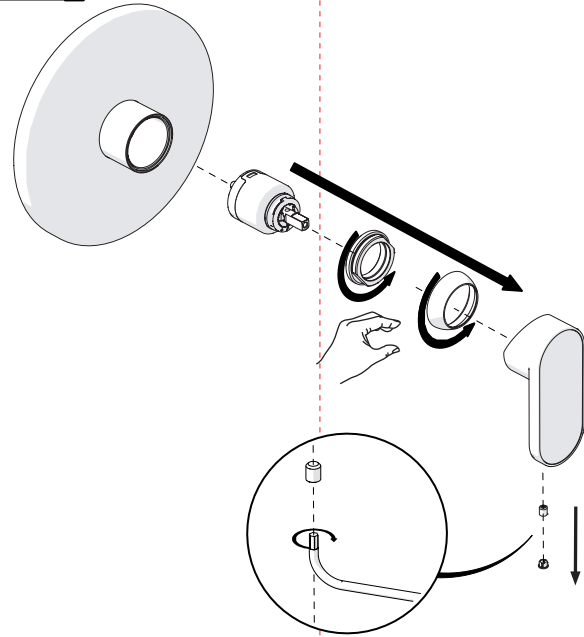

Dispositivo limitatore "dinamico"
della portata d'acqua "50%"
"Dynamic" flow rate restrictor "50%"

6

CLOSE ON 50% ON 100%

Posizione di chiusura
Closed position

Posizione di risparmio
acqua "50% portata"
Position of water
saving "50% capacity"

Posizione di apertura
totale 100% portata
100% Fully open flow

Per limitare la temperatura estrarre il limitatore
e riposizionarlo nella posizione che si desidera
Extract the limiter and put it in correct
position to limit temperature

8

Nessuna limitazione di temperatura	Limitazione parziale di temperatura	Massima limitazione Solo acqua fredda
No limitation of temperature	Partial limitation of temperature	Maximum position Only cold water

7

9

DRESS

DS106108

www.grupponobili.it

PRIMA DI INIZIARE / BEFORE STARTING

	P bar		MAX 10 MIN 0,5		5		T ∞C		MAX 80		65 45

PULIZIA / CLEANING

	ACQUA WATER		ALCOOL		MICROFIBRA MICROFIBER		SPUGNA SPONGE		DETERGENTI DETERGENT
✓	✓	✓	✓	✗	✗