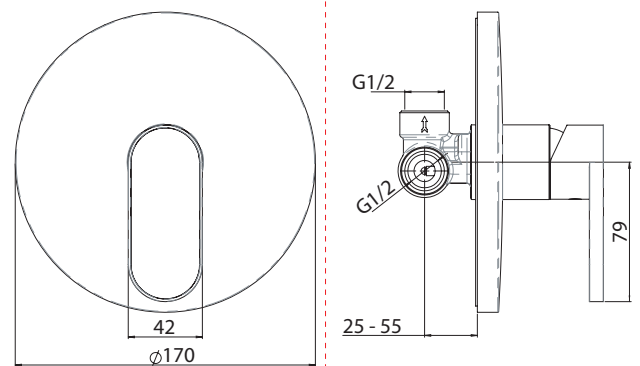

Dispositivo limitatore "dinamico"
della portata d'acqua "50%"
"Dynamic" flow rate restrictor "50%"

6

CLOSE ON 50% ON 100%

Posizione di chiusura
Closed position

Posizione di risparmio
acqua "50% portata"
Position of water
saving "50% capacity"

Posizione di apertura
totale 100% portata
100% Fully open flow

Per limitare la temperatura estrarre il limitatore
e riposizionarlo nella posizione che si desidera
Extract the limiter and put it in correct
position to limit temperature

8

Nessuna limitazione di temperatura	Limitazione parziale di temperatura	Massima limitazione Solo acqua fredda
No limitation of temperature	Partial limitation of temperature	Maximum position Only cold water

7

9

DRESS

DS106108

www.grupponobili.it

PRIMA DI INIZIARE / BEFORE STARTING

	P bar		MAX 10 MIN 0,5		5		T ∞C		MAX 80		65 45

PULIZIA / CLEANING

	ACQUA WATER		ALCOOL		MICROFIBRA MICROFIBER		SPUGNA SPONGE		DETERGENTI DETERGENT
✓	✓	✓	✓	✗	✗