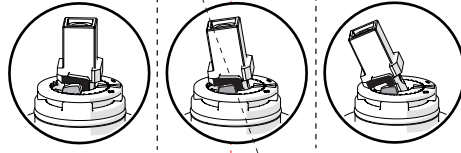

6

CLOSE ON 50% ON 100%

Posizione di chiusura  
Closed position

Posizione di risparmio  
acqua "50% portata"  
Position of water  
saving "50% capacity"

Posizione di apertura  
totale 100% portata  
100% Fully open flow

Per limitare la temperatura estrarre il limitatore  
e riposizionarlo nella posizione che si desidera  
Extract the limiter and put it in correct  
position to limit temperature

8

Nessuna limitazione di temperatura	Limitazione parziale di temperatura	Massima limitazione Solo acqua fredda
No limitation of temperature	Partial limitation of temperature	Maximum position Only cold water