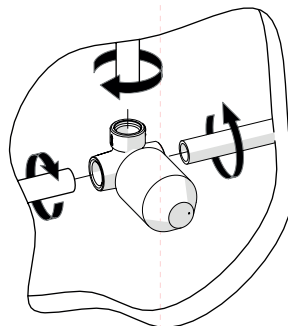

TEST PER I TUBI  
PRIMA DELLA CARTUCCIA (A)  
TEST FOR THE PIPES  
BEFORE CARTRIDGE (A)

ATTENZIONE!  
Durante il test la cartuccia deve essere  
in posizione "chiusa"!

ATTENTION!  
During test cartridge must be  
placed in "CLOSED POSITION"

TEST PER I TUBI  
DOPO LA CARTUCCIA (B)  
TEST FOR THE PIPES  
AFTER CARTRIDGE (B)

ATTENZIONE!  
Secondo la norma europea EN817, in caso  
di test per i tubi dopo la cartuccia, la pressione  
deve essere a 4 bar per 1 minuto e la cartuccia  
in posizione "aperta"

ATTENTION!  
As per european rule EN817, in  
case of test for the pipes after  
cartridge, the pressure must be  
within 4 bar for 1 minute and the  
cartridge in "open position"

4

5

Dispositivo limitatore "dinamico"  
della portata d'acqua "50%"  
"Dynamic" flow rate restrictor "50%"