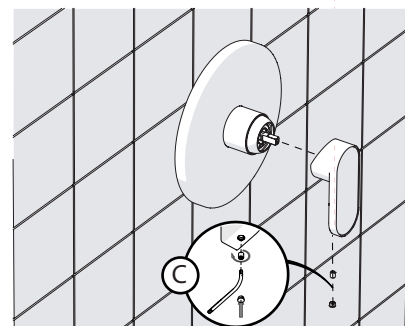

TEST PER I TUBI  
DOPO LA CARTUCCIA (B)  
TEST FOR THE PIPES  
AFTER CARTRIDGE (B)

ATTENZIONE!  
Secondo la norma europea EN817, in caso  
di test per i tubi dopo la cartuccia, la pressione  
deve essere a 4 bar per 1 minuto e la cartuccia  
in posizione "aperta"

ATTENTION!  
As per european rule EN817, in  
case of test for the pipes after  
cartridge, the pressure must be  
within 4 bar for 1 minute and the  
cartridge in "open position"

4

5

Dispositivo limitatore "dinamico"  
della portata d'acqua "50%"  
"Dynamic" flow rate restrictor "50%"

6

CLOSE ON 50% ON 100%

Posizione di chiusura  
Closed position

Posizione di risparmio  
acqua "50% portata"  
Position of water  
saving "50% capacity"

Posizione di apertura  
totale 100% portata  
100% Fully open flow