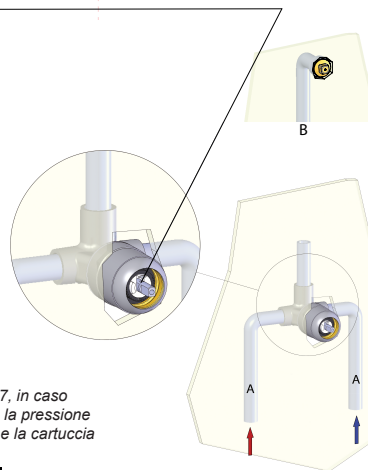

TEST PER I TUBI  
PRIMA DELLA CARTUCCIA (A)  
TEST FOR THE PIPES  
BEFORE CARTRIDGE (A)

ATTENZIONE!  
Durante il test la cartuccia deve essere  
in posizione "chiusa"!

ATTENTION!  
During test cartridge must be  
placed in "CLOSED POSITION"

TEST PER I TUBI  
DOPO LA CARTUCCIA (B)  
TEST FOR THE PIPES  
AFTER CARTRIDGE (B)

ATTENZIONE!  
Secondo la norma europea EN817, in caso  
di test per i tubi dopo la cartuccia, la pressione  
deve essere a 4 bar per 1 minuto e la cartuccia  
in posizione "aperta"

ATTENTION!  
As per european rule EN817, in  
case of test for the pipes after  
cartridge, the pressure must be  
within 4 bar for 1 minute and the  
cartridge in "open position"

4

5

Dispositivo limitatore "dinamico"  
della portata d'acqua "50%"  
"Dynamic" flow rate restrictor "50%"

6

CLOSE ON 50% ON 100%

Posizione di chiusura  
Closed position

Posizione di risparmio  
acqua "50% portata"  
Position of water  
saving "50% capacity"

Posizione di apertura  
totale 100% portata  
100% Fully open flow