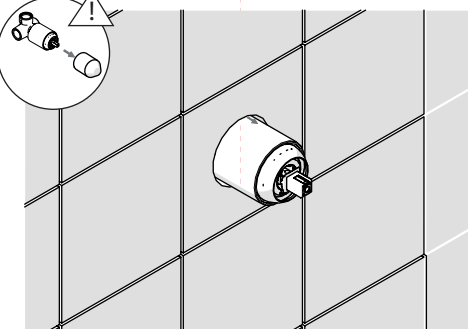

TEST PER I TUBI  
PRIMA DELLA CARTUCCIA (A)  
TEST FOR THE PIPES  
BEFORE CARTRIDGE (A)

ATTENZIONE!  
Durante il test la cartuccia deve essere  
in posizione "chiusa"!

ATTENTION!  
During test cartridge must be  
placed in "CLOSED POSITION"

TEST PER I TUBI  
DOPO LA CARTUCCIA (B)  
TEST FOR THE PIPES  
AFTER CARTRIDGE (B)

ATTENZIONE!  
Secondo la norma europea EN817, in caso  
di test per i tubi dopo la cartuccia, la pressione  
deve essere a 4 bar per 1 minuto e la cartuccia  
in posizione "aperta"

ATTENTION!  
As per european rule EN817, in  
case of test for the pipes after  
cartridge, the pressure must be  
within 4 bar for 1 minute and the  
cartridge in "open position"

4

5

Dispositivo limitatore "dinamico"  
della portata d'acqua "50%"  
"Dynamic" flow rate restrictor "50%"