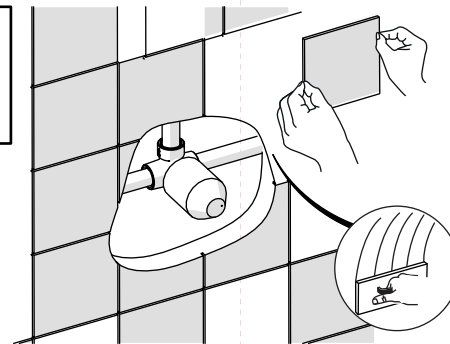

TEST PER I TUBI  
PRIMA DELLA CARTUCCIA (A)  
TEST FOR THE PIPES  
BEFORE CARTRIDGE (A)

ATTENZIONE!  
Durante il test la cartuccia deve essere  
in posizione "chiusa"!

ATTENTION!  
During test cartridge must be  
placed in "CLOSED POSITION"

TEST PER I TUBI  
DOPO LA CARTUCCIA (B)  
TEST FOR THE PIPES  
AFTER CARTRIDGE (B)

ATTENZIONE!  
Secondo la norma europea EN817, in caso  
di test per i tubi dopo la cartuccia, la pressione  
deve essere a 4 bar per 1 minuto e la cartuccia  
in posizione "aperta"

ATTENTION!  
As per european rule EN817, in  
case of test for the pipes after  
cartridge, the pressure must be  
within 4 bar for 1 minute and the  
cartridge in "open position"

4

5

Dispositivo limitatore "dinamico"  
della portata d'acqua "50%"  
"Dynamic" flow rate restrictor "50%"