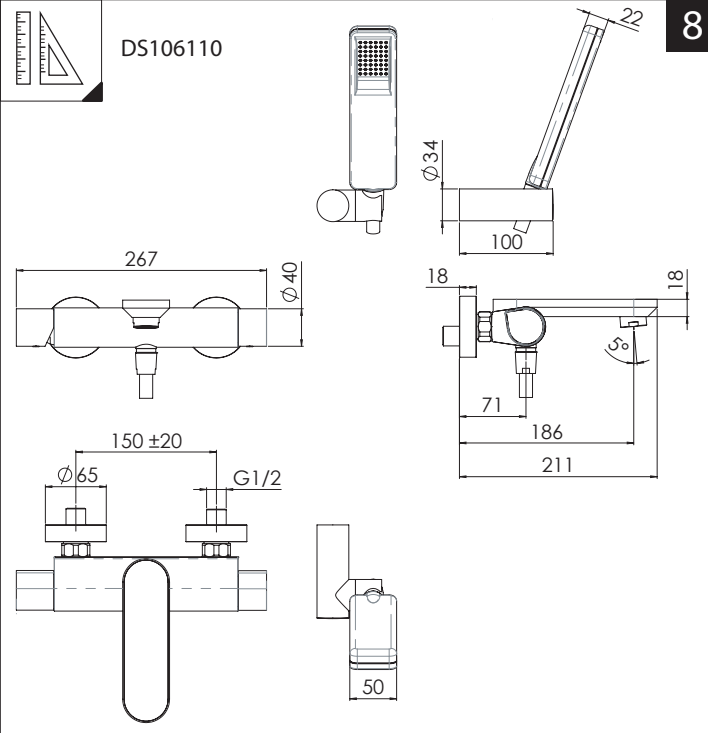

DS106110

8

9