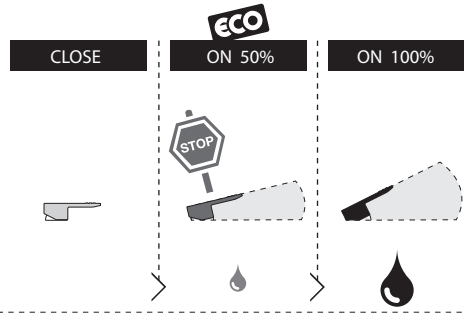

5

Dispositivo limitatore "dinamico"
della portata d'acqua "50%"
"Dynamic" flow rate restrictor "50%"

6

Per limitare la temperatura estrarre il limitatore e riposizionarlo nella posizione che si desidera

Extract the limiter and put it in correct position to limit temperature