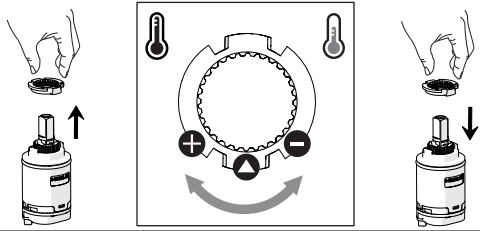

5

Dispositivo limitatore "dinamico"
della portata d'acqua "50%"
"Dynamic" flow rate restrictor "50%"

6

Per limitare la temperatura estrarre il limitatore e riposizionarlo nella posizione che si desidera

Extract the limiter and put it in correct position to limit temperature