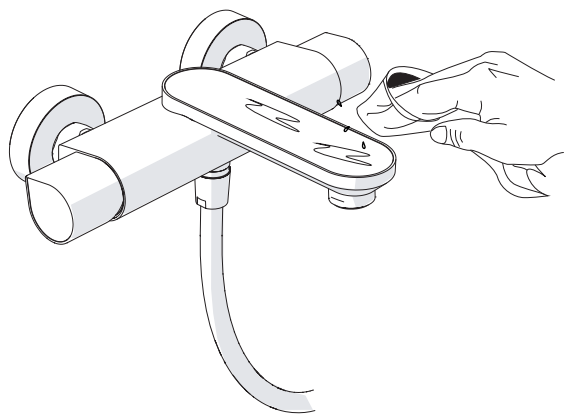

Dispositivo limitatore "dinamico"
della portata d'acqua "50%"
"Dynamic" flow rate restrictor "50%"

6

Per limitare la temperatura estrarre il limitatore e riposizionarlo nella posizione che si desidera

Extract the limiter and put it in correct position to limit temperature

7

DS106110

8

9

ON

NOBILIS®
The Best Technology for Water

DRESS

DS106110

DS106110/1

www.grupponobili.it

PRIMA DI INIZIARE / BEFORE STARTING

	P bar		MAX 10 MIN 0,5		MAX 5 MIN 1		T ∞ C		MAX 80		MAX 65 MIN 45

PULIZIA / CLEANING

	ACQUA WATER			ALCOOL			MICROFIBRA MICROFIBER			SPUGNA SPONGE			DETERGENTI DETERGENT	

IISTRDS106110#---STD

REV0.03/2016