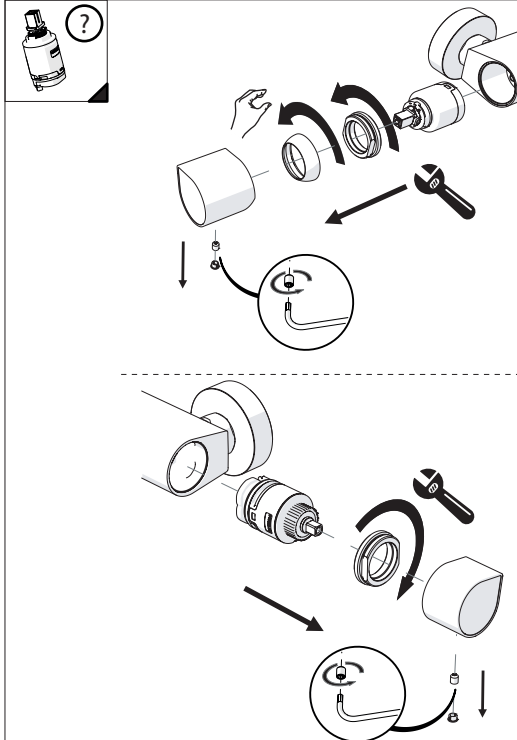

Not included / Non incluso / Non Includo / Nie zawarty / No incluido / Nao incluido

1

DS106110
INCLUSO
INCLUDED

2

3

DS106110
INCLUSO
INCLUDED

VALVOLA DI NON RITORNO
NON - RETURN VALVE

4

5

Dispositivo limitatore "dinamico"
della portata d'acqua "50%"
"Dynamic" flow rate restrictor "50%"

6

Per limitare la temperatura estrarre il limitatore e riposizionarlo nella posizione che si desidera

Extract the limiter and put it in correct position to limit temperature