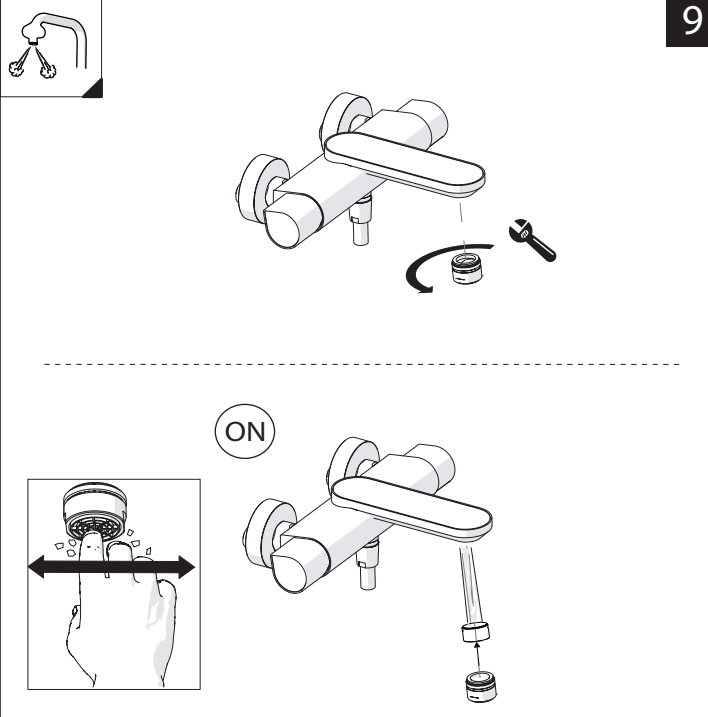

Dispositivo limitatore "dinamico"
della portata d'acqua "50%"
"Dynamic" flow rate restrictor "50%"

6

Per limitare la temperatura estrarre il limitatore
e riposizionarlo nella posizione che si desidera

Extract the limiter and put it in correct
position to limit temperature

7

DS106110

8

9

NOBILIS®
The Best Technology for Water

DRESS

DS106110
DS106110/1

www.grupponobili.it

PRIMA DI INIZIARE / BEFORE STARTING

PULIZIA / CLEANING

IISTRDS106110#--STD

REV0.03/2016