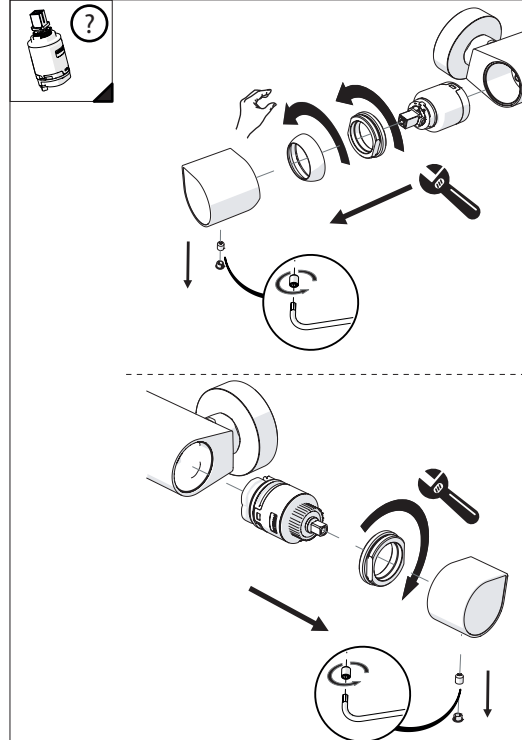

Not included / Non incluso / Non Inklus / Nie zawarty / No incluido / Nao incluido

1

DS106110
INCLUSO
INCLUDED

2

3

VALVOLA DI NON RITORNO
NON - RETURN VALVE

4

5

Dispositivo limitatore "dinamico"
della portata d'acqua "50%"
"Dynamic" flow rate restrictor "50%"

6

Per limitare la temperatura estrarre il limitatore
e riposizionarlo nella posizione che si desidera

Extract the limiter and put it in correct
position to limit temperature