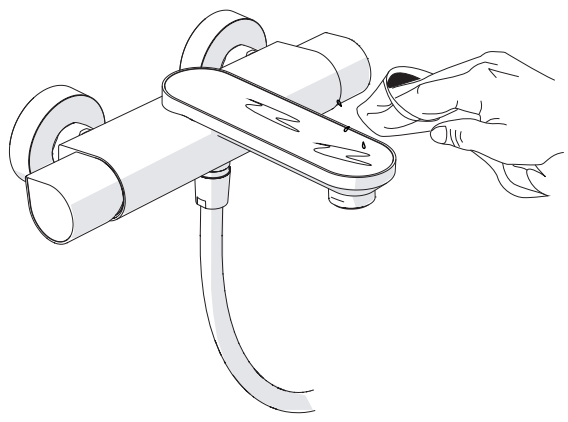

Dispositivo limitatore "dinamico"
della portata d'acqua "50%"
"Dynamic" flow rate restrictor "50%"

6

Per limitare la temperatura estrarre il limitatore
e riposizionarlo nella posizione che si desidera

Extract the limiter and put it in correct
position to limit temperature

7

DS106110

8

9

NOBILIS®
The Best Technology for Water

DRESS

DS106110
DS106110/1

www.grupponobili.it

PRIMA DI INIZIARE / BEFORE STARTING

PULIZIA / CLEANING

IISTRDS106110#--STD

REV0.03/2016