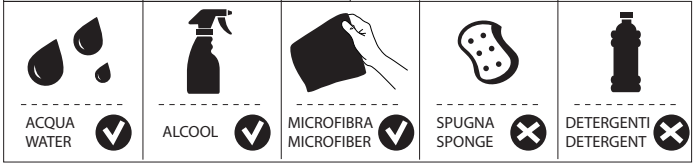

PULIZIA / CLEANING