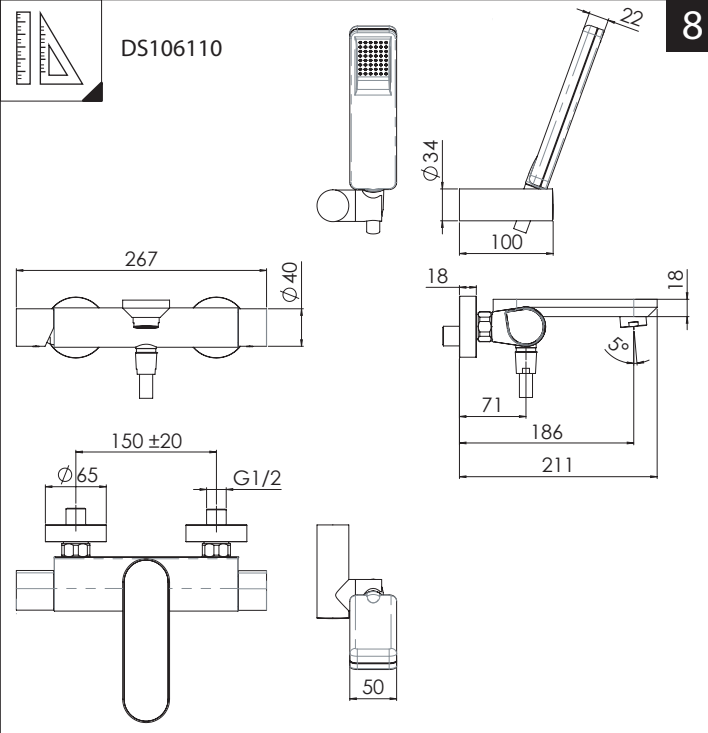

Dispositivo limitatore "dinamico"
della portata d'acqua "50%"
"Dynamic" flow rate restrictor "50%"

6

Per limitare la temperatura estrarre il limitatore
e riposizionarlo nella posizione che si desidera

Extract the limiter and put it in correct
position to limit temperature

7

DS106110

8

9

NOBILIS®
The Best Technology for Water

DRESS

DS106110
DS106110/1

www.grupponobili.it

PRIMA DI INIZIARE / BEFORE STARTING

PULIZIA / CLEANING

IISTRDS106110#--STD

REV0.03/2016