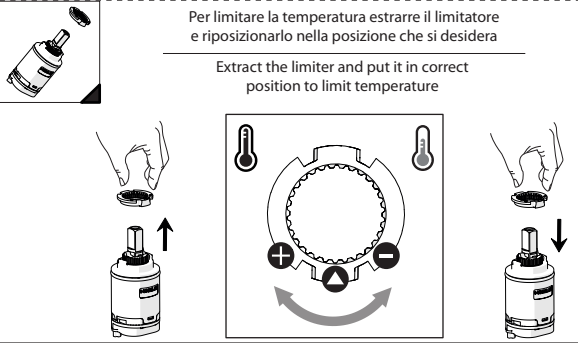

Dispositivo limitatore "dinamico"
della portata d'acqua "50%"
"Dynamic" flow rate restrictor "50%"

6

Per limitare la temperatura estrarre il limitatore
e riposizionarlo nella posizione che si desidera

Extract the limiter and put it in correct
position to limit temperature