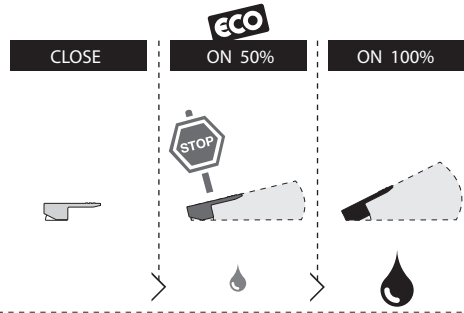

Dispositivo limitatore "dinamico"
della portata d'acqua "50%"
"Dynamic" flow rate restrictor "50%"

6

Per limitare la temperatura estrarre il limitatore
e riposizionarlo nella posizione che si desidera

Extract the limiter and put it in correct
position to limit temperature