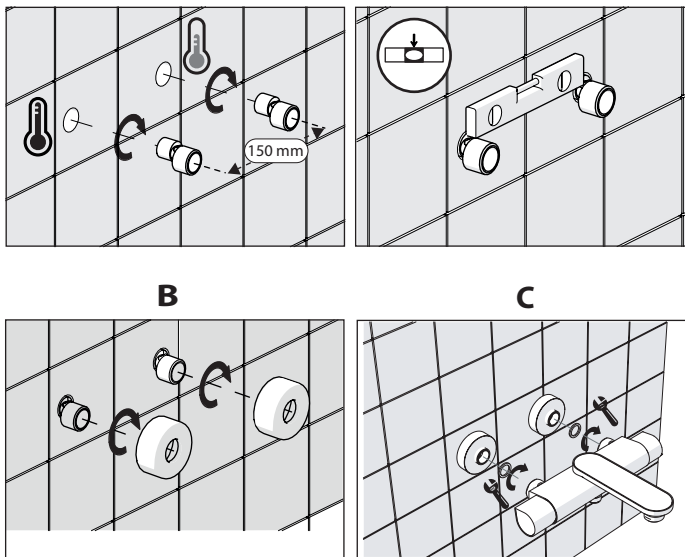

Not included / Non incluso / Non Inklus / Nie zawarty / No incluido / Nao incluido

1

DS106110
INCLUSO
INCLUDED

2

3

VALVOLA DI NON RITORNO
NON - RETURN VALVE

4

5