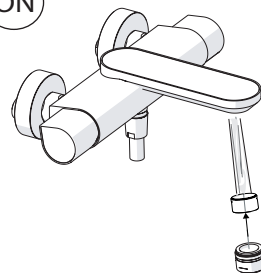

VALVOLA DI NON RITORNO
NON - RETURN VALVE

4

5

Dispositivo limitatore "dinamico"
della portata d'acqua "50%"
"Dynamic" flow rate restrictor "50%"

6

Per limitare la temperatura estrarre il limitatore
e riposizionarlo nella posizione che si desidera

Extract the limiter and put it in correct
position to limit temperature

7

DS106110

8

9

ON

NOBILIS®
The Best Technology for Water

DRESS