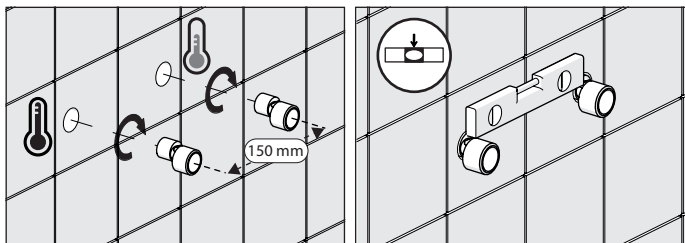

Not included / Non incluso / Non Inklus / Nie zawarty / No incluido / Nao incluido

1

DS106110
INCLUSO
INCLUDED

A

B

C

2

3

VALVOLA DI NON RITORNO
NON - RETURN VALVE

4

5