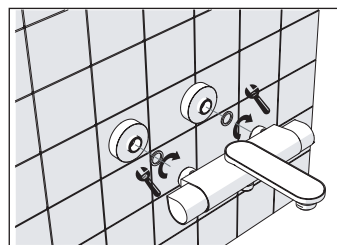

Not included / Non incluso / Non Inklus / Nie zawarty / No incluido / Nao incluido

1

DS106110
INCLUSO
INCLUDED

A

B

C

2

3

VALVOLA DI NON RITORNO
NON - RETURN VALVE

4

5