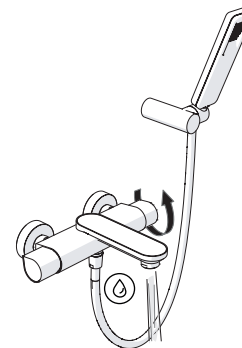

VALVOLA DI NON RITORNO
NON - RETURN VALVE

4

5

Dispositivo limitatore "dinamico"
della portata d'acqua "50%"
"Dynamic" flow rate restrictor "50%"

6

Per limitare la temperatura estrarre il limitatore
e riposizionarlo nella posizione che si desidera

Extract the limiter and put it in correct
position to limit temperature

7

DS106110

8

9

ON

NOBILIS®
The Best Technology for Water

DRESS