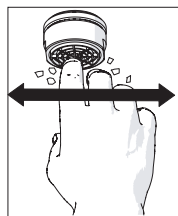

VALVOLA DI NON RITORNO
NON - RETURN VALVE

4

5

Dispositivo limitatore "dinamico"
della portata d'acqua "50%"
"Dynamic" flow rate restrictor "50%"

6

Per limitare la temperatura estrarre il limitatore
e riposizionarlo nella posizione che si desidera

Extract the limiter and put it in correct
position to limit temperature

7

DS106110

8

9

ON

NOBILIS®
The Best Technology for Water

DRESS