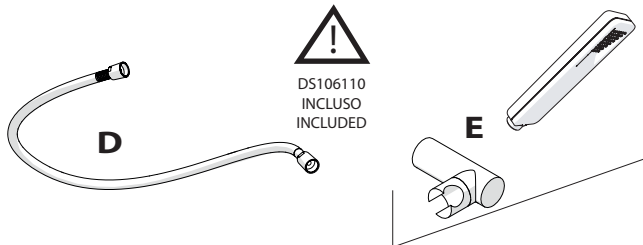

Not included / Non incluso / Non Inklus / Nie zawarty / No incluido / Nao incluido

1

DS106110
INCLUSO
INCLUDED