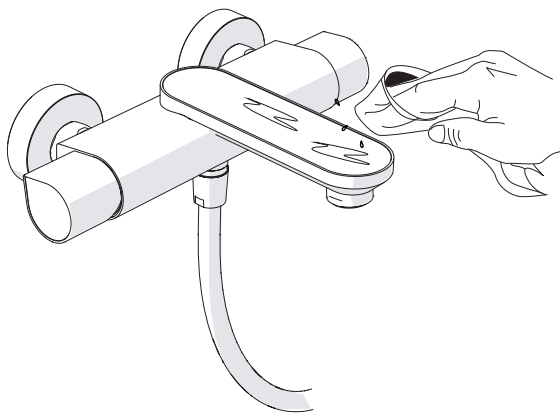

VALVOLA DI NON RITORNO
NON - RETURN VALVE

4

5

Dispositivo limitatore "dinamico"
della portata d'acqua "50%"
"Dynamic" flow rate restrictor "50%"

6

Per limitare la temperatura estrarre il limitatore
e riposizionarlo nella posizione che si desidera

Extract the limiter and put it in correct
position to limit temperature

7

DS106110

8

9

ON

NOBILIS®
The Best Technology for Water

DRESS