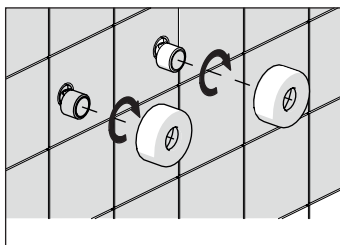

Not included / Non incluso / Non Inklus / Nie zawarty / No incluido / Nao incluido

1

DS106110
INCLUSO
INCLUDED

A

B

C

2

3

VALVOLA DI NON RITORNO
NON - RETURN VALVE

4

5