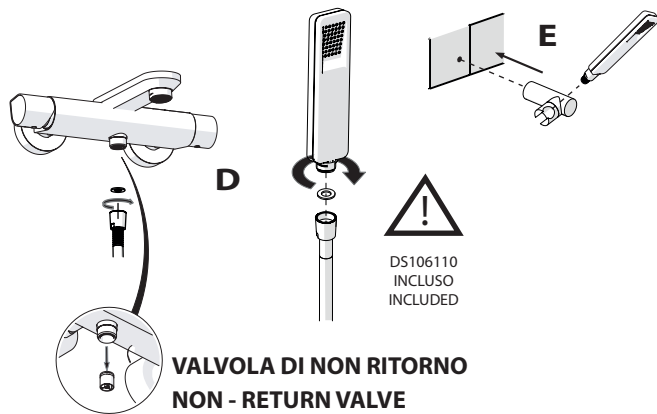

VALVOLA DI NON RITORNO
NON - RETURN VALVE

4

5

Dispositivo limitatore "dinamico"
della portata d'acqua "50%"
"Dynamic" flow rate restrictor "50%"

6

Per limitare la temperatura estrarre il limitatore
e riposizionarlo nella posizione che si desidera

Extract the limiter and put it in correct
position to limit temperature

7

DS106110

8

9

ON

NOBILIS®
The Best Technology for Water

DRESS