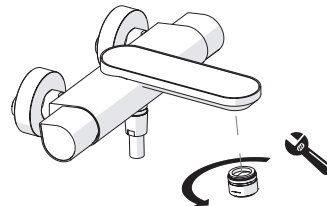

VALVOLA DI NON RITORNO
NON - RETURN VALVE

4

5

Dispositivo limitatore "dinamico"
della portata d'acqua "50%"
"Dynamic" flow rate restrictor "50%"

6

Per limitare la temperatura estrarre il limitatore
e riposizionarlo nella posizione che si desidera

Extract the limiter and put it in correct
position to limit temperature

7

DS106110

8

9

ON

NOBILIS®
The Best Technology for Water

DRESS