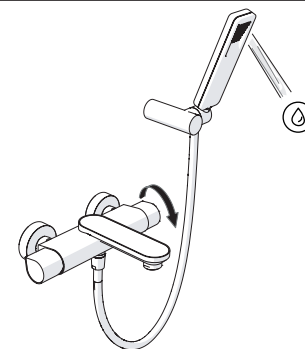

VALVOLA DI NON RITORNO
NON - RETURN VALVE

4

5

Dispositivo limitatore "dinamico"
della portata d'acqua "50%"
"Dynamic" flow rate restrictor "50%"

6

Per limitare la temperatura estrarre il limitatore
e riposizionarlo nella posizione che si desidera

Extract the limiter and put it in correct
position to limit temperature

7

DS106110

8

9

ON

NOBILIS®
The Best Technology for Water

DRESS