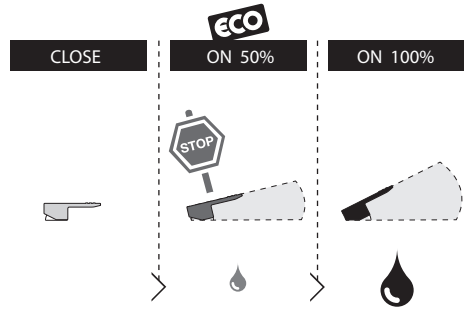

VALVOLA DI NON RITORNO
NON - RETURN VALVE

4

5

Dispositivo limitatore "dinamico"
della portata d'acqua "50%"
"Dynamic" flow rate restrictor "50%"

6

Per limitare la temperatura estrarre il limitatore
e riposizionarlo nella posizione che si desidera