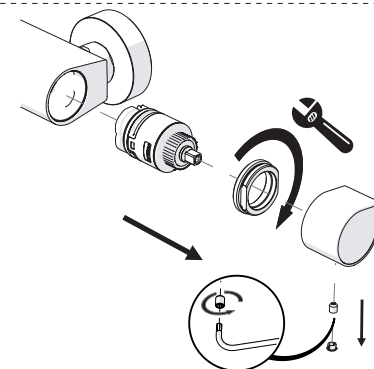

VALVOLA DI NON RITORNO
NON - RETURN VALVE

4

5

Dispositivo limitatore "dinamico"
della portata d'acqua "50%"
"Dynamic" flow rate restrictor "50%"

6

Per limitare la temperatura estrarre il limitatore
e riposizionarlo nella posizione che si desidera

Extract the limiter and put it in correct
position to limit temperature

7

DS106110

8

9

ON

NOBILIS®
The Best Technology for Water

DRESS