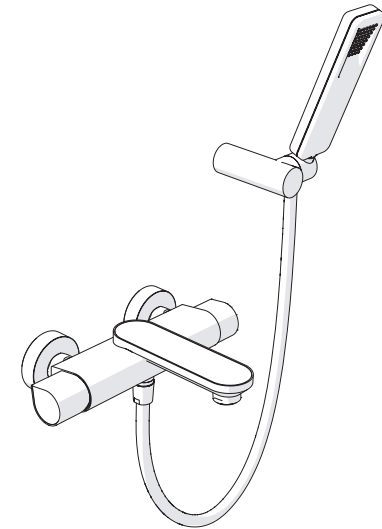

NOBILIS®
The Best Technology for Water

DRESS

DS106110

DS106110/1