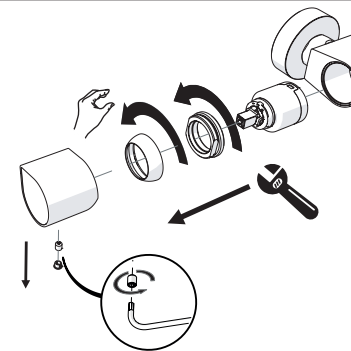

VALVOLA DI NON RITORNO
NON - RETURN VALVE

4

5

Dispositivo limitatore "dinamico"
della portata d'acqua "50%"
"Dynamic" flow rate restrictor "50%"

6

Per limitare la temperatura estrarre il limitatore
e riposizionarlo nella posizione che si desidera

Extract the limiter and put it in correct
position to limit temperature

7

DS106110

8

9

ON

NOBILIS®
The Best Technology for Water

DRESS