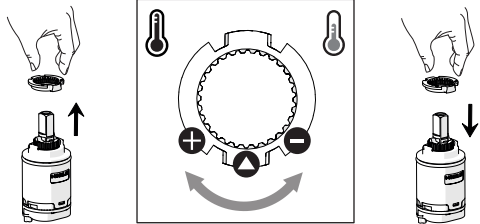

VALVOLA DI NON RITORNO
NON - RETURN VALVE

4

5

Dispositivo limitatore "dinamico"
della portata d'acqua "50%"
"Dynamic" flow rate restrictor "50%"

6

Per limitare la temperatura estrarre il limitatore
e riposizionarlo nella posizione che si desidera

Extract the limiter and put it in correct
position to limit temperature

7

DS106110

8

9

ON

NOBILIS®
The Best Technology for Water

DRESS