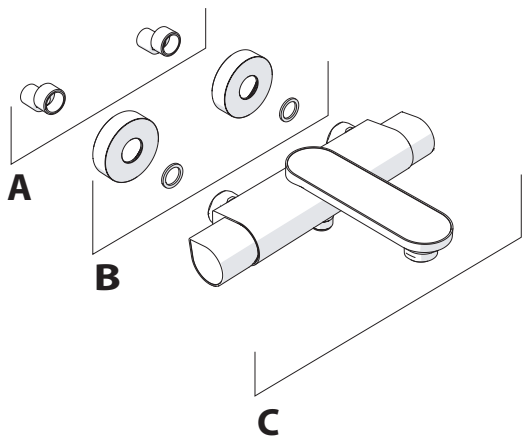

Not included / Non incluso / Non Inklus / Nie zawarty / No incluido / Nao incluido

1

DS106110
INCLUSO
INCLUDED