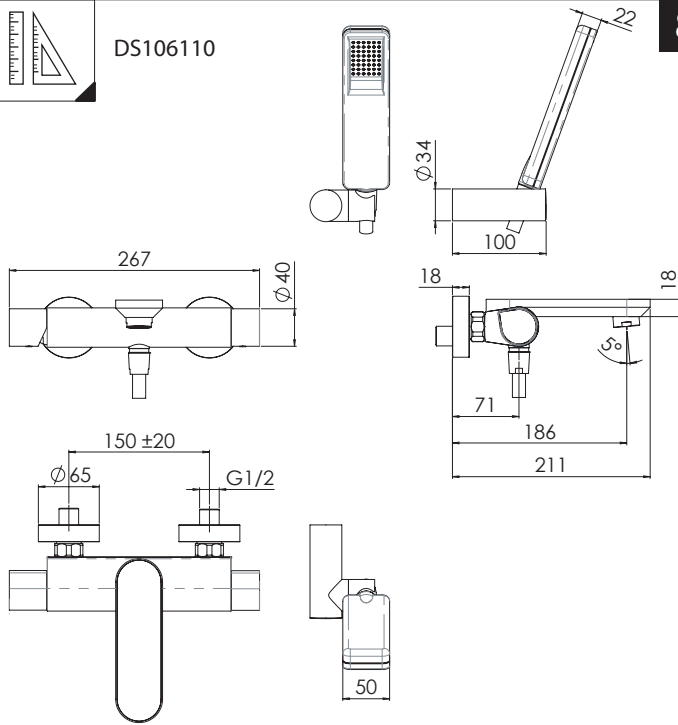

VALVOLA DI NON RITORNO
NON - RETURN VALVE

4

5

Dispositivo limitatore "dinamico"
della portata d'acqua "50%"
"Dynamic" flow rate restrictor "50%"

6

Per limitare la temperatura estrarre il limitatore
e riposizionarlo nella posizione che si desidera

Extract the limiter and put it in correct
position to limit temperature

7

DS106110

8

9

ON

NOBILIS®
The Best Technology for Water

DRESS