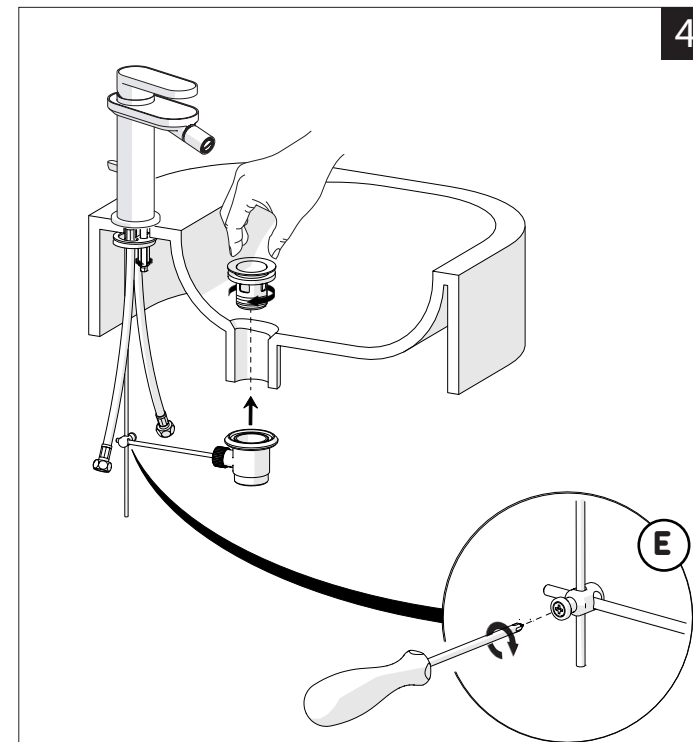

2

3

INSERIRE GUARNIZIONE
PUT GASKET

4

5

ROSSO/CALDO
RED/HOT

BLU/FREDDO
BLUE/COLD