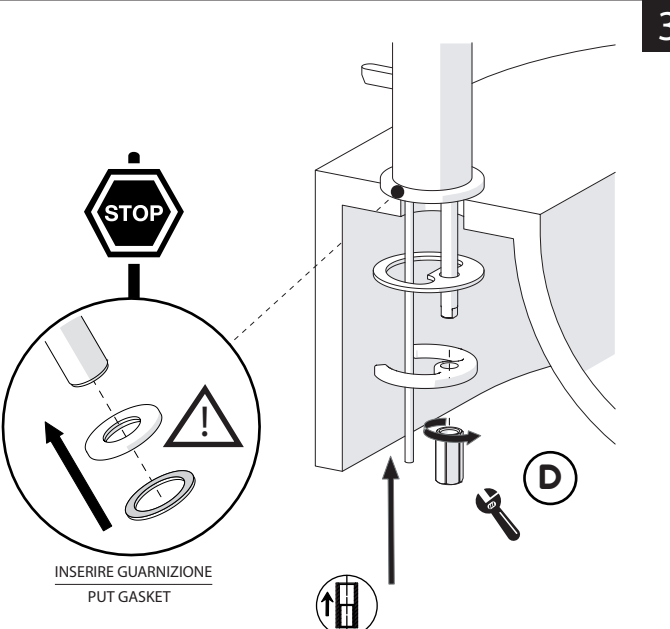

2

3

INSERIRE GUARNIZIONE
PUT GASKET

4

5

ROSSO/CALDO
RED/HOT

BLU/FREDDO
BLUE/COLD