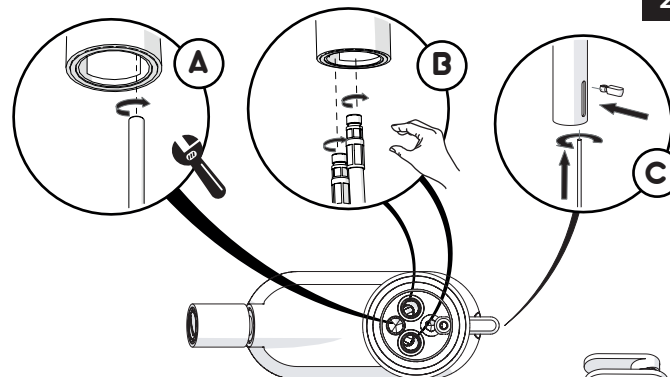

2

3

INSERIRE GUARNIZIONE
PUT GASKET

4

5

ROSSO/CALDO
RED/HOT

BLU/FREDDO
BLUE/COLD