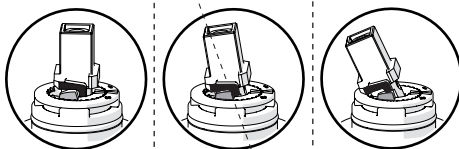

-50%

Dispositivo limitatore "dinamico" della portata d'acqua "50%"
"Dinamic" flow rate restrictor "50%"

CLOSE

ECO

ON 50%

ON 100%

Closed position   Position of water saving "50% capacity"   100% Fully open flow

6

NOBILIS®
The Best Technology for Water

DRESS

DS106119/1

7

8

Per limitare la temperatura estrarre il limitatore e riposizionarlo nella posizione che si desidera

Extract the limiter and put it in correct position to limit temperature

www.grupponobili.it

PRIMA DI INIZIARE / BEFORE STARTING

PULIZIA / CLEANING

ACQUA WATER	ALCOOL	MICROFIBRA MICROFIBER	SPUGNA SPONGE	DETERGENTI DETERGENT
✓	✓	✓	✗	✗

IISTRDS106119#---STD

REV0.01/2016