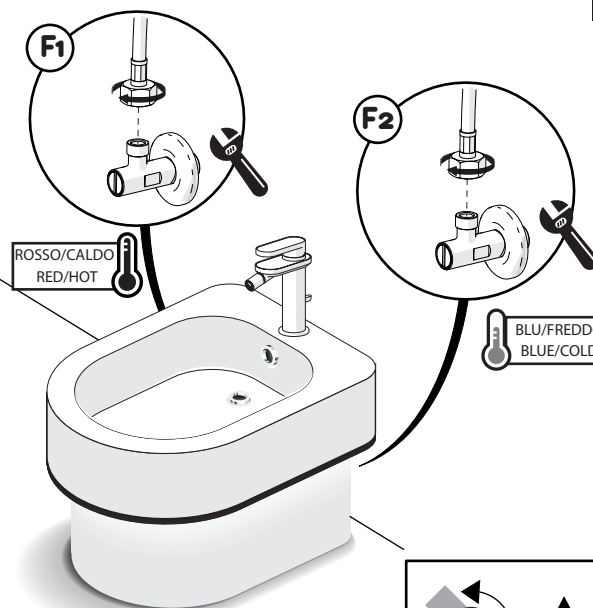

2

3

INSERIRE GUARNIZIONE
PUT GASKET

4

5

-50%

Dispositivo limitatore "dinamico" della portata d'acqua "50%"
"Dinamic" flow rate restrictor "50%"

CLOSE

ECO

ON 50%

ON 100%

Posizione di chiusura Posizione di risparmio acqua "50% portata" Posizione di apertura totale 100% portata

Closed position Position of water saving "50% capacity" 100% Fully open flow

6

NOBILIS®
The Best Technology for Water

DRESS

DS106119/1

7

8

Per limitare la temperatura estrarre il limitatore e riposizionarlo nella posizione che si desidera

Extract the limiter and put it in correct position to limit temperature

www.grupponobili.it