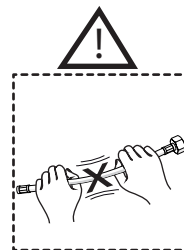

2

3

INSERIRE GUARNIZIONE
PUT GASKET

4

5

-50%

Dispositivo limitatore "dinamico" della portata d'acqua "50%"
"Dinamic" flow rate restrictor "50%"

CLOSE