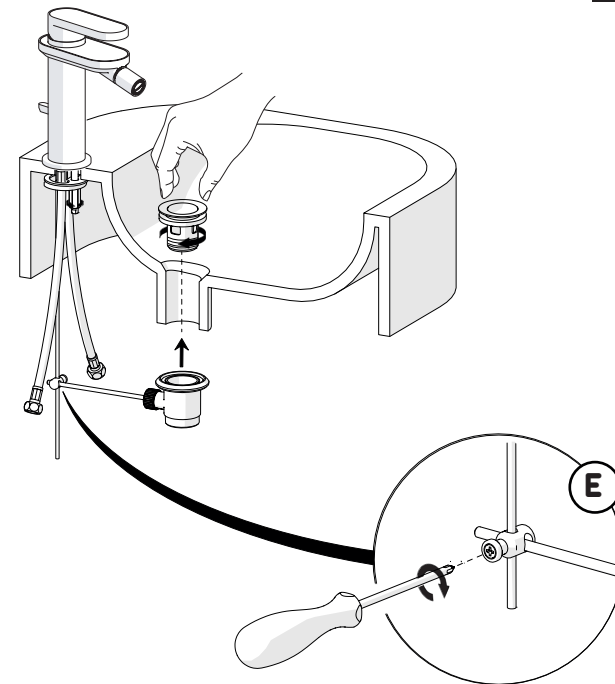

2

3

INSERIRE GUARNIZIONE
PUT GASKET

4

5

-50%

Dispositivo limitatore "dinamico" della portata d'acqua "50%"
"Dinamic" flow rate restrictor "50%"

CLOSE

ECO

ON 50%

ON 100%

Posizione di chiusura Posizione di risparmio acqua "50% portata" Posizione di apertura totale 100% portata

Closed position Position of water saving "50% capacity" 100% Fully open flow

6

NOBILIS®
The Best Technology for Water

DRESS

DS106119/1

7

8

Per limitare la temperatura estrarre il limitatore e riposizionarlo nella posizione che si desidera

Extract the limiter and put it in correct position to limit temperature

www.grupponobili.it