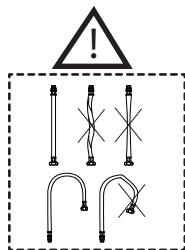

2

3

INSERIRE GUARNIZIONE
PUT GASKET

4

5

-50%

Dispositivo limitatore "dinamico" della portata d'acqua "50%"
"Dinamic" flow rate restrictor "50%"

CLOSE

ECO

ON 50%

ON 100%

Posizione di chiusura Posizione di risparmio acqua "50% portata" Posizione di apertura totale 100% portata

Closed position Position of water saving "50% capacity" 100% Fully open flow

6

NOBILIS®
The Best Technology for Water