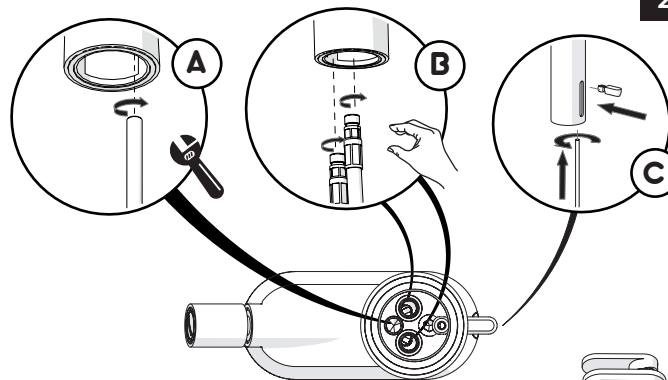

2

3

INSERIRE GUARNIZIONE
PUT GASKET

4

5

-50%

Dispositivo limitatore "dinamico" della portata d'acqua "50%"
"Dinamic" flow rate restrictor "50%"

CLOSE

ECO

ON 50%

ON 100%

Posizione di chiusura Posizione di risparmio acqua "50% portata" Posizione di apertura totale 100% portata

Closed position Position of water saving "50% capacity" 100% Fully open flow

6

NOBILIS®
The Best Technology for Water