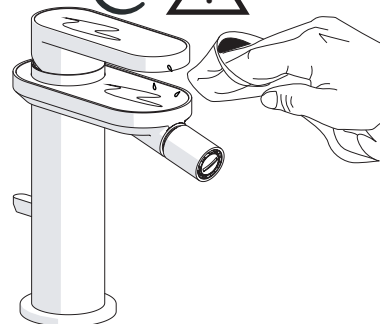

8

Per limitare la temperatura estrarre il limitatore e riposizionarlo nella posizione che si desidera

Extract the limiter and put it in correct position to limit temperature