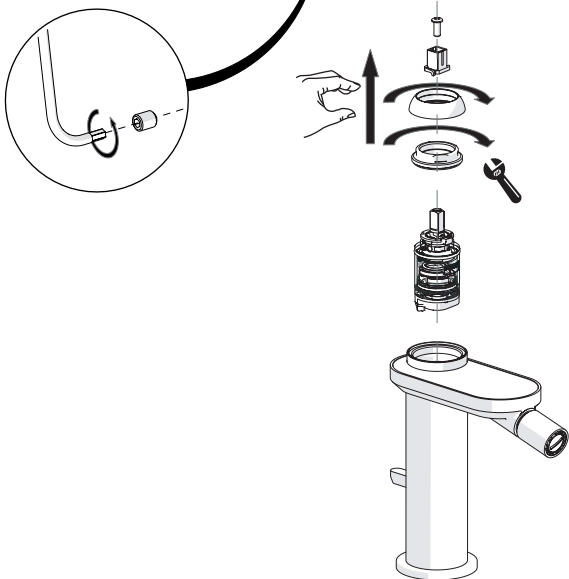

-50%

Dispositivo limitatore "dinamico" della portata d'acqua "50%"
"Dinamic" flow rate restrictor "50%"

CLOSE

ECO

ON 50%

ON 100%

Closed position   Position of water saving "50% capacity"   100% Fully open flow

6

NOBILIS®
The Best Technology for Water

DRESS

DS106119/1

7

8

Per limitare la temperatura estrarre il limitatore e riposizionarlo nella posizione che si desidera

Extract the limiter and put it in correct position to limit temperature

www.grupponobili.it

PRIMA DI INIZIARE / BEFORE STARTING

PULIZIA / CLEANING

ACQUA WATER	ALCOOL	MICROFIBRA MICROFIBER	SPUGNA SPONGE	DETERGENTI DETERGENT
✓	✓	✓	✗	✗

IISTRDS106119#---STD

REV0.01/2016