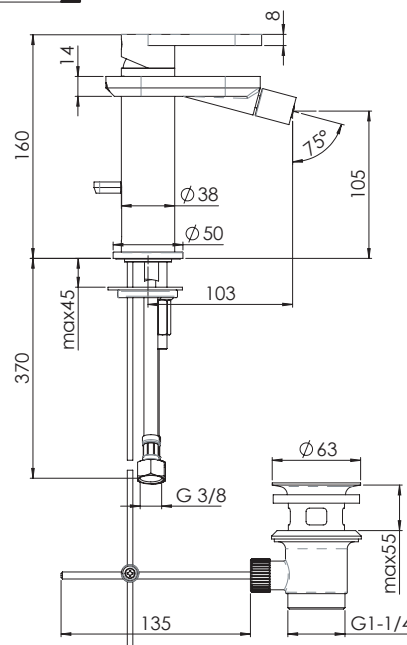

-50%

Dispositivo limitatore "dinamico" della portata d'acqua "50%"
"Dinamic" flow rate restrictor "50%"

CLOSE

ECO

ON 50%

ON 100%

Closed position   Position of water saving "50% capacity"   100% Fully open flow

6

NOBILIS®
The Best Technology for Water

DRESS

DS106119/1

7

8

Per limitare la temperatura estrarre il limitatore e riposizionarlo nella posizione che si desidera

Extract the limiter and put it in correct position to limit temperature

www.grupponobili.it

PRIMA DI INIZIARE / BEFORE STARTING

PULIZIA / CLEANING

ACQUA WATER	ALCOOL	MICROFIBRA MICROFIBER	SPUGNA SPONGE	DETERGENTI DETERGENT
✓	✓	✓	✗	✗

IISTRDS106119#---STD

REV0.01/2016