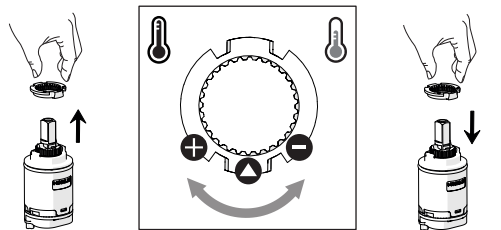

8

Per limitare la temperatura estrarre il limitatore e riposizionarlo nella posizione che si desidera

Extract the limiter and put it in correct position to limit temperature