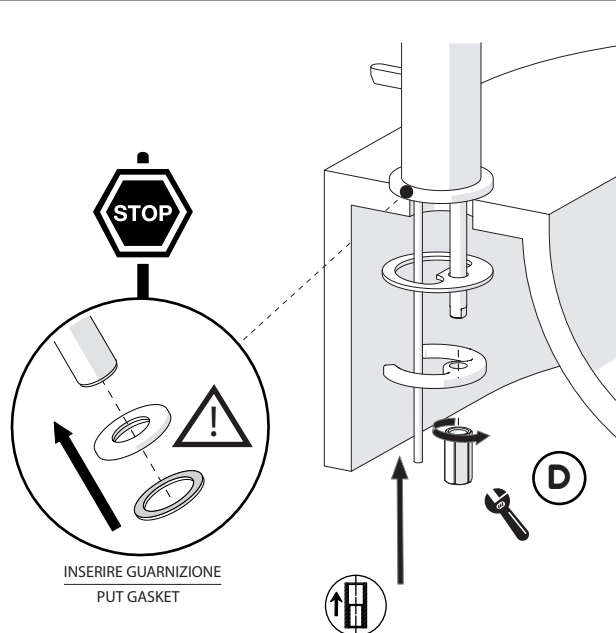

2

3

INSERIRE GUARNIZIONE
PUT GASKET

4

5

-50%

Dispositivo limitatore "dinamico" della portata d'acqua "50%"
"Dinamic" flow rate restrictor "50%"

CLOSE

ECO

ON 50%

ON 100%

Posizione di chiusura Posizione di risparmio acqua "50% portata" Posizione di apertura totale 100% portata

Closed position Position of water saving "50% capacity" 100% Fully open flow

6

NOBILIS®
The Best Technology for Water

DRESS

DS106119/1

7

8

Per limitare la temperatura estrarre il limitatore e riposizionarlo nella posizione che si desidera

Extract the limiter and put it in correct position to limit temperature

www.grupponobili.it