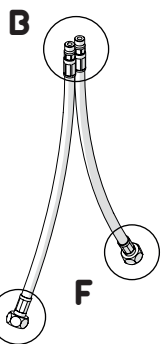

Not included / Non incluso / Non Inclus / Nie zawarty/ No incluido / Nao incluido

1

A

D

E

B

F

C

2

3

INSERIRE GUARNIZIONE
PUT GASKET

4

5