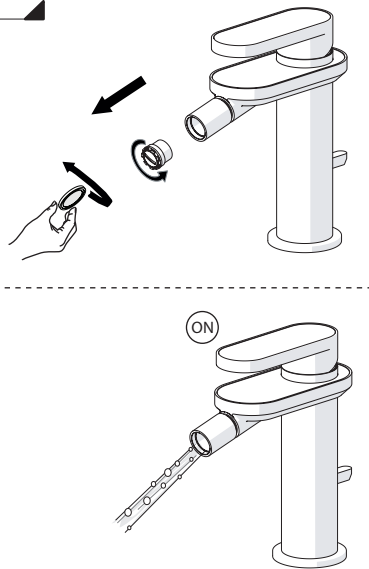

-50%

Dispositivo limitatore "dinamico" della portata d'acqua "50%"
"Dinamic" flow rate restrictor "50%"

CLOSE

ECO

ON 50%

ON 100%

Closed position   Position of water saving "50% capacity"   100% Fully open flow

6

NOBILIS®
The Best Technology for Water

DRESS

DS106119/1

7

8

Per limitare la temperatura estrarre il limitatore e riposizionarlo nella posizione che si desidera

Extract the limiter and put it in correct position to limit temperature

www.grupponobili.it

PRIMA DI INIZIARE / BEFORE STARTING

PULIZIA / CLEANING

ACQUA WATER	ALCOOL	MICROFIBRA MICROFIBER	SPUGNA SPONGE	DETERGENTI DETERGENT
✓	✓	✓	✗	✗

IISTRDS106119#---STD

REV0.01/2016