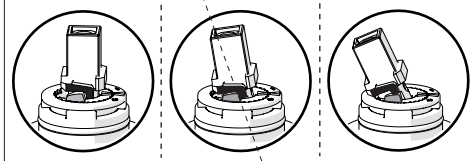

CLOSE

ECO

ON 50%

ON 100%

Posizione di chiusura Posizione di risparmio acqua "50% portata" Posizione di apertura totale 100% portata

Closed position Position of water saving "50% capacity" 100% Fully open flow