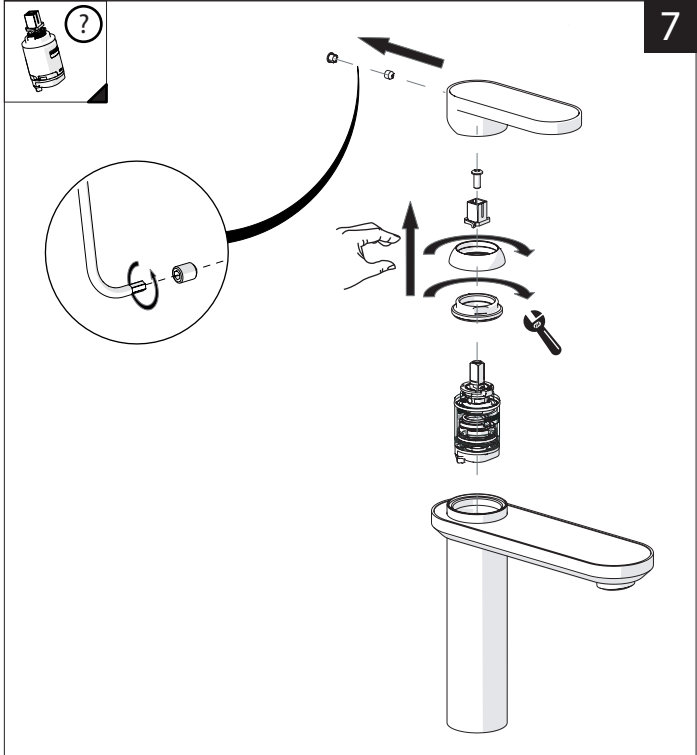

CLOSE

ECO

ON 50%

ON 100%

Posizione di chiusura Posizione di risparmio acqua "50% portata" Posizione di apertura totale 100% portata

Closed position Position of water saving "50% capacity" 100% Fully open flow

6

NOBILIS
The Best Technology for Water

DRESS

DS106128/1

DS106158/1

7

Per limitare la temperatura estrarre il limitatore e riposizionarlo nella posizione che si desidera

Extract the limiter and put it in correct position to limit temperature