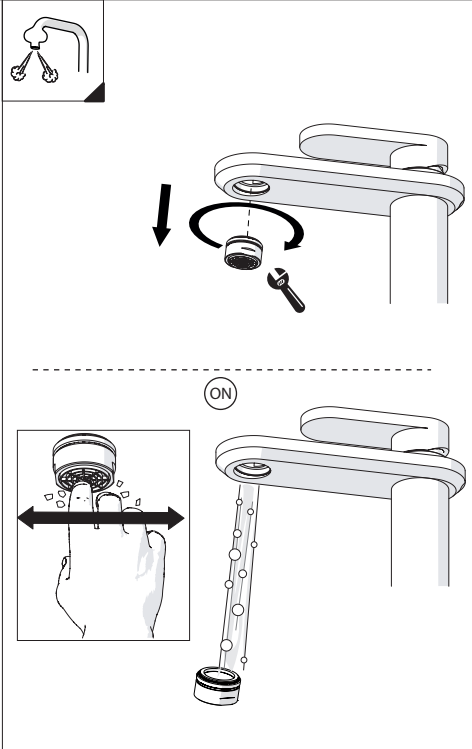

CLOSE

ECO

ON 50%

ON 100%

Posizione di chiusura Posizione di risparmio acqua "50% portata" Posizione di apertura totale 100% portata

Closed position Position of water saving "50% capacity" 100% Fully open flow

6

NOBILIS
The Best Technology for Water

DRESS

DS106128/1

DS106158/1

7

Per limitare la temperatura estrarre il limitatore e riposizionarlo nella posizione che si desidera

Extract the limiter and put it in correct position to limit temperature