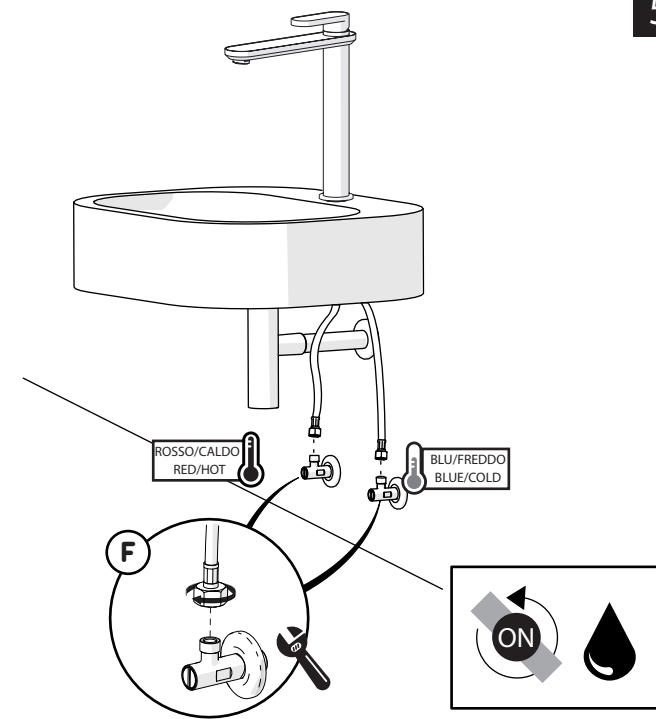

Not included / Non incluso / Non Inclus / Nie zawarty/ No incluido / Nao incluido

1

2

3

4

5

-50%

Dispositivo limitatore "dinamico" della portata d'acqua "50%"
"Dinamic" flow rate restrictor "50%"

CLOSE

ECO

ON 50%

ON 100%

Posizione di chiusura Posizione di risparmio acqua "50% portata" Posizione di apertura totale 100% portata

Closed position Position of water saving "50% capacity" 100% Fully open flow

6

NOBILIS
The Best Technology for Water

DRESS

DS106128/1

DS106158/1

7

Per limitare la temperatura estrarre il limitatore e riposizionarlo nella posizione che si desidera

Extract the limiter and put it in correct position to limit temperature