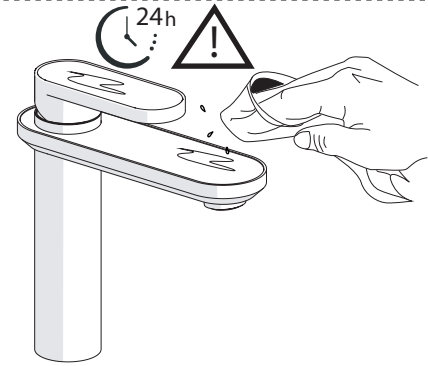

www.grupponobili.it

PRIMA DI INIZIARE / BEFORE STARTING

	P bar				T °C		

PULIZIA / CLEANING

ACQUA WATER	ALCOOL	MICROFIBRA MICROFIBER	SPUGNA SPONGE	DETERGENTI DETERGENT
✓	✓	✓	✗	✗

IISTRDS106128#---STD

REV0.01/2016