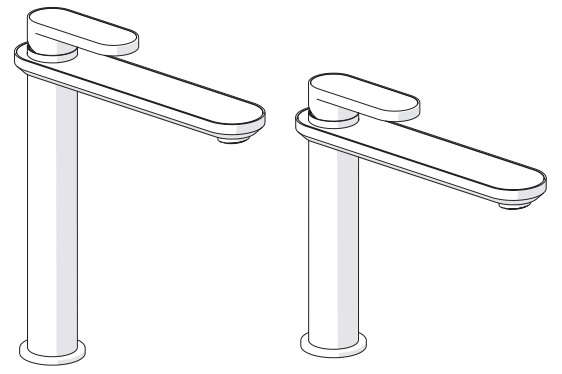

CLOSE

ECO

ON 50%

ON 100%

Posizione di chiusura Posizione di risparmio acqua "50% portata" Posizione di apertura totale 100% portata

Closed position Position of water saving "50% capacity" 100% Fully open flow

6

NOBILIS
The Best Technology for Water

DRESS

DS106128/1

DS106158/1

7

Per limitare la temperatura estrarre il limitatore e riposizionarlo nella posizione che si desidera

Extract the limiter and put it in correct position to limit temperature