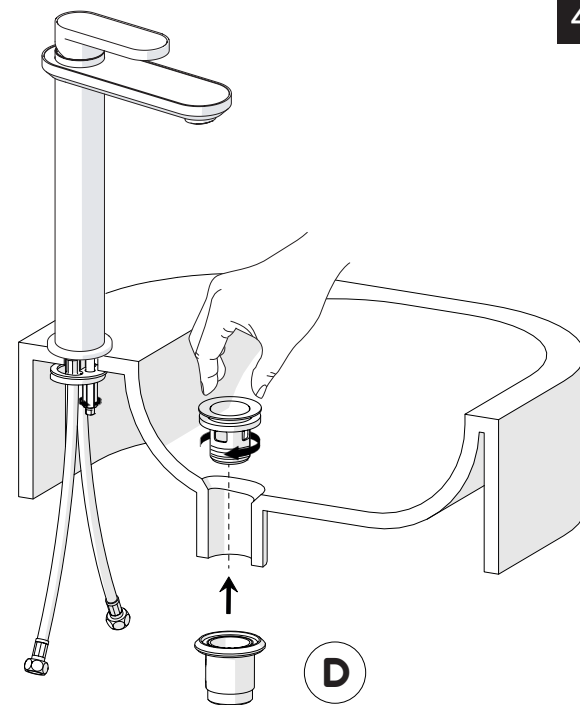

Not included / Non incluso / Non Inclus / Nie zawarty/ No incluido / Nao incluido

1

2

3

4

5