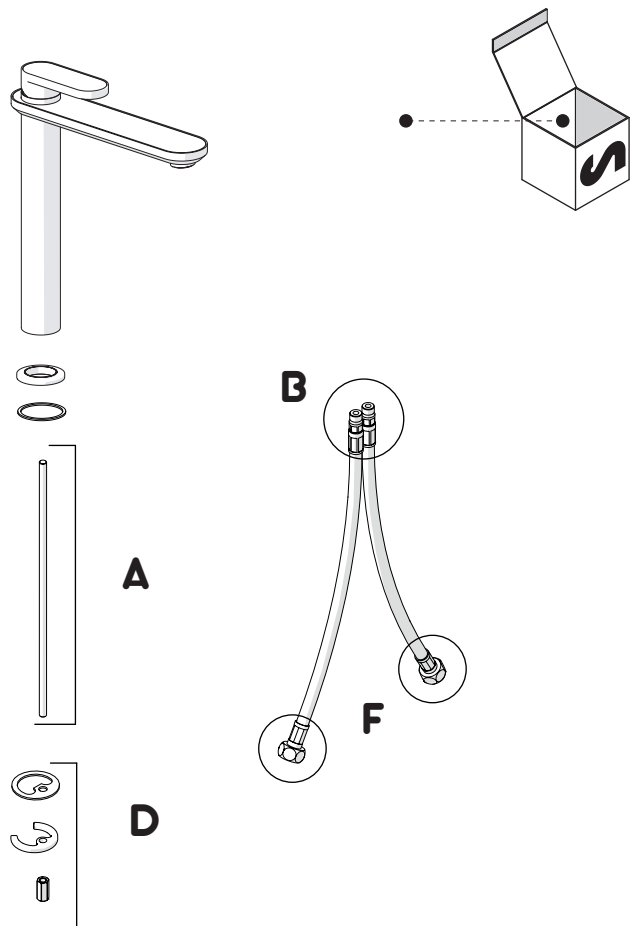

Not included / Non incluso / Non Inclus / Nie zawarty/ No incluido / Nao incluido

1

2

3

4

5

-50%

Dispositivo limitatore "dinamico" della portata d'acqua "50%"
"Dinamic" flow rate restrictor "50%"

CLOSE

ECO

ON 50%

ON 100%

Posizione di chiusura Posizione di risparmio acqua "50% portata" Posizione di apertura totale 100% portata

Closed position Position of water saving "50% capacity" 100% Fully open flow

6

NOBILIS
The Best Technology for Water

DRESS

DS106128/1

DS106158/1

7

Per limitare la temperatura estrarre il limitatore e riposizionarlo nella posizione che si desidera

Extract the limiter and put it in correct position to limit temperature