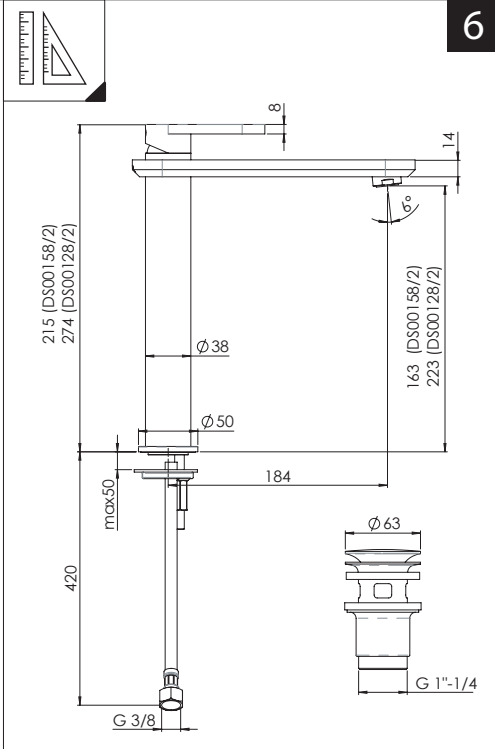

CLOSE

ECO

ON 50%

ON 100%

Posizione di chiusura Posizione di risparmio acqua "50% portata" Posizione di apertura totale 100% portata

Closed position Position of water saving "50% capacity" 100% Fully open flow