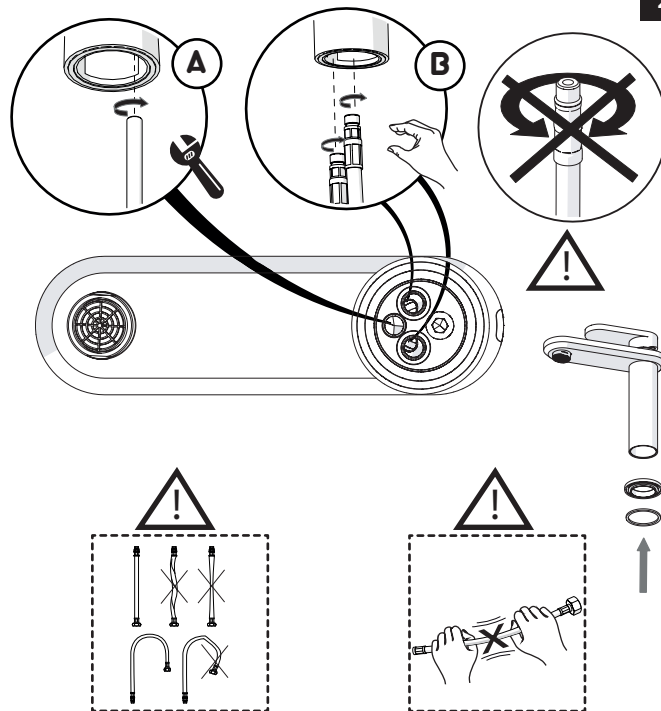

Not included / Non incluso / Non Inclus / Nie zawarty/ No incluido / Nao incluido

1

2

3

4

5

-50%

Dispositivo limitatore "dinamico" della portata d'acqua "50%"
"Dinamic" flow rate restrictor "50%"

CLOSE

ECO

ON 50%

ON 100%

Posizione di chiusura Posizione di risparmio acqua "50% portata" Posizione di apertura totale 100% portata

Closed position Position of water saving "50% capacity" 100% Fully open flow

6

NOBILIS
The Best Technology for Water

DRESS

DS106128/1

DS106158/1

7

Per limitare la temperatura estrarre il limitatore e riposizionarlo nella posizione che si desidera

Extract the limiter and put it in correct position to limit temperature