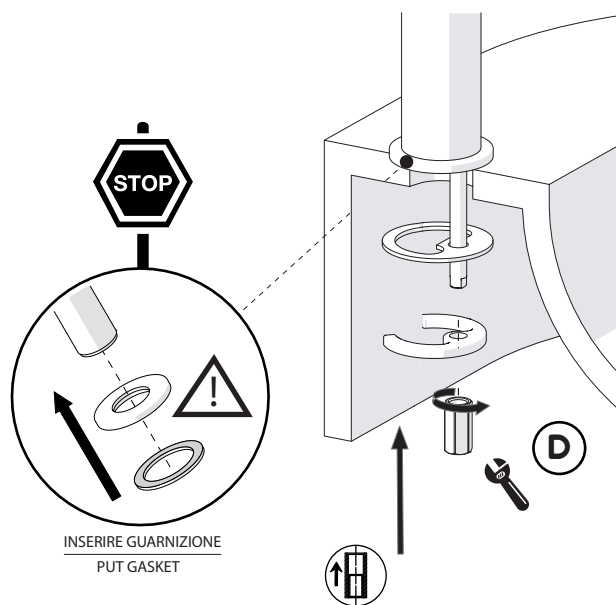

Not included / Non incluso / Non Inclus / Nie zawarty/ No incluido / Nao incluido

1

2

3

4

5

-50%

Dispositivo limitatore "dinamico" della portata d'acqua "50%"
"Dinamic" flow rate restrictor "50%"

CLOSE

ECO

ON 50%

ON 100%

Posizione di chiusura Posizione di risparmio acqua "50% portata" Posizione di apertura totale 100% portata

Closed position Position of water saving "50% capacity" 100% Fully open flow

6

NOBILIS
The Best Technology for Water

DRESS

DS106128/1

DS106158/1

7

Per limitare la temperatura estrarre il limitatore e riposizionarlo nella posizione che si desidera

Extract the limiter and put it in correct position to limit temperature