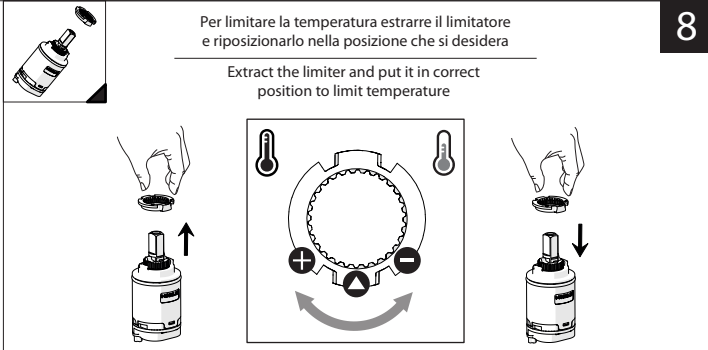

CLOSE

ECO

ON 50%

ON 100%

Posizione di chiusura Posizione di risparmio acqua "50% portata" Posizione di apertura totale 100% portata

Closed position Position of water saving "50% capacity" 100% Fully open flow

6

NOBILIS
The Best Technology for Water

DRESS

DS106128/1

DS106158/1

7

Per limitare la temperatura estrarre il limitatore e riposizionarlo nella posizione che si desidera

Extract the limiter and put it in correct position to limit temperature