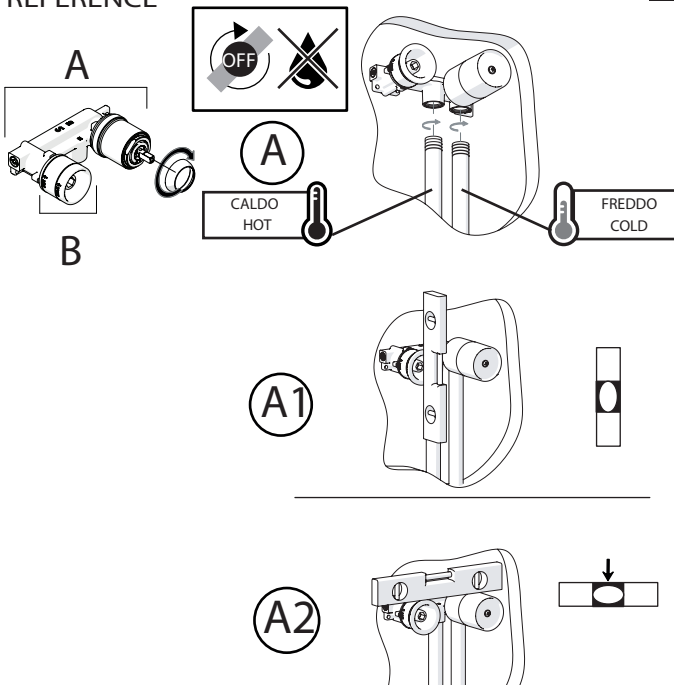

Not included / Non incluso / Non Inclus / Nie zawarty / No incluido / Nao incluido

1

**IT** La finitura della parte estetica deve corrispondere a quella della parte incassata.  
Se non corrisponde bisogna svitare l'anello CROMATO e avvitare l'anello in finitura fornito solo nel kit della parte estetica.

**EN** The finish of the external part must be combined with the finish of the flush-fit part.  
If it does not match, unscrew the CHROME ring and screw the finishing ring supplied only in the kit of the aesthetic part.

RIFERIMENTO IISTRWE81198#---STD  
REFERENCE

2

3

4

5

www.nobili.it

**PRIMA DI INIZIARE / BEFORE STARTING**

	P bar		MAX 10		5		T °C		MAX 80		65		45
	0,5 MIN												