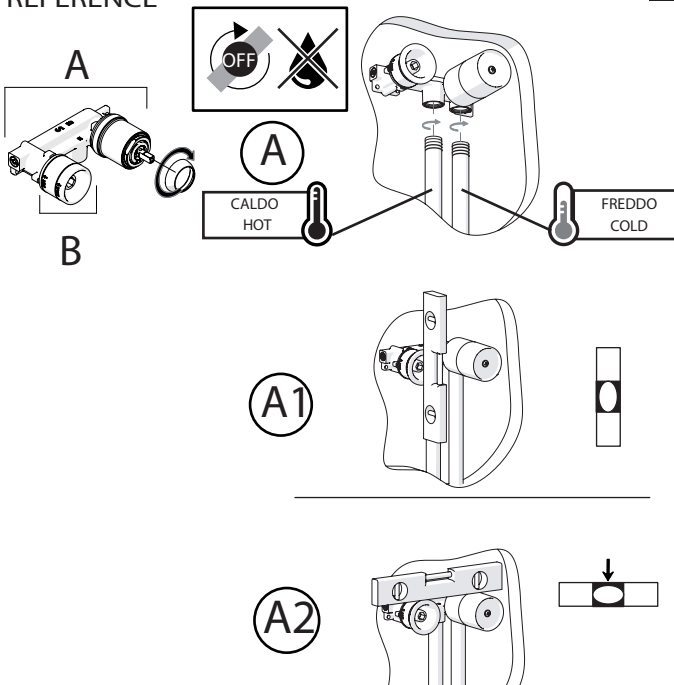

Not included / Non incluso / Non Inclus / Nie zawarty / No incluido / Nao incluido

1

- IT** La finitura della parte estetica deve corrispondere a quella della parte incassata.
Se non corrisponde bisogna svitare l'anello CROMATO e avvitare l'anello in finitura fornito solo nel kit della parte estetica.
- EN** The finish of the external part must be combined with the finish of the flush-fit part.
If it does not match, unscrew the CHROME ring and screw the finishing ring supplied only in the kit of the aesthetic part.

RIFERIMENTO IISTRWE81198#---STD
REFERENCE

2

4

5

6

8

7

9

Per limitare la temperatura estrarre il limitatore e riposizionarlo nella posizione che si desidera
Extract the limiter and put it in correct position to limit temperature

DRESS

DS106198

DS106198/1

www.nobili.it