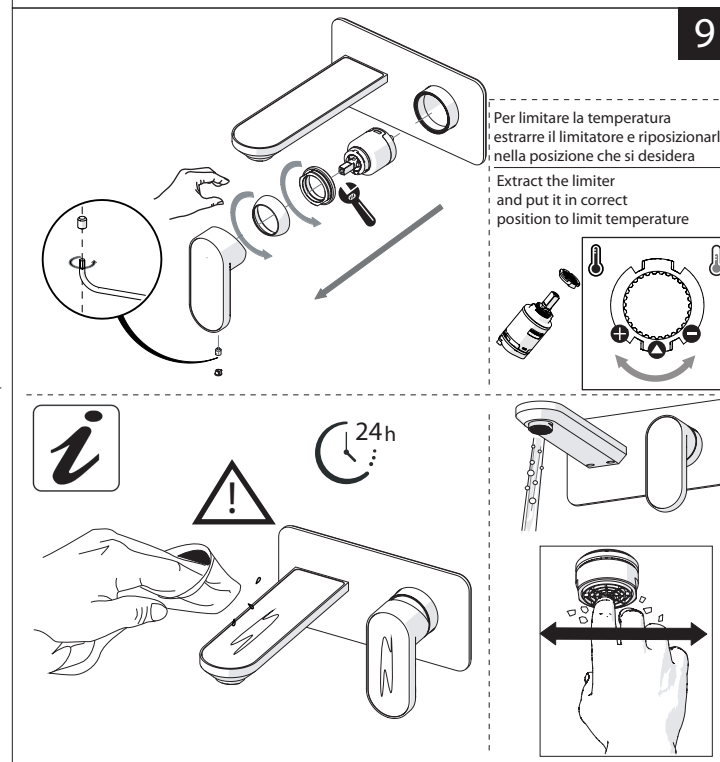

Not included / Non incluso / Non Inclus / Nie zawarty / No incluido / Nao incluido

1

- IT** La finitura della parte estetica deve corrispondere a quella della parte incassata.
Se non corrisponde bisogna svitare l'anello CROMATO e avvitare l'anello in finitura fornito solo nel kit della parte estetica.
- EN** The finish of the external part must be combined with the finish of the flush-fit part.
If it does not match, unscrew the CHROME ring and screw the finishing ring supplied only in the kit of the aesthetic part.

RIFERIMENTO IISTRWE81198#---STD
REFERENCE

2

4

5

6

8

7

9

Per limitare la temperatura estrarre il limitatore e riposizionarlo nella posizione che si desidera
Extract the limiter and put it in correct position to limit temperature

DRESS

DS106198

DS106198/1

www.nobili.it