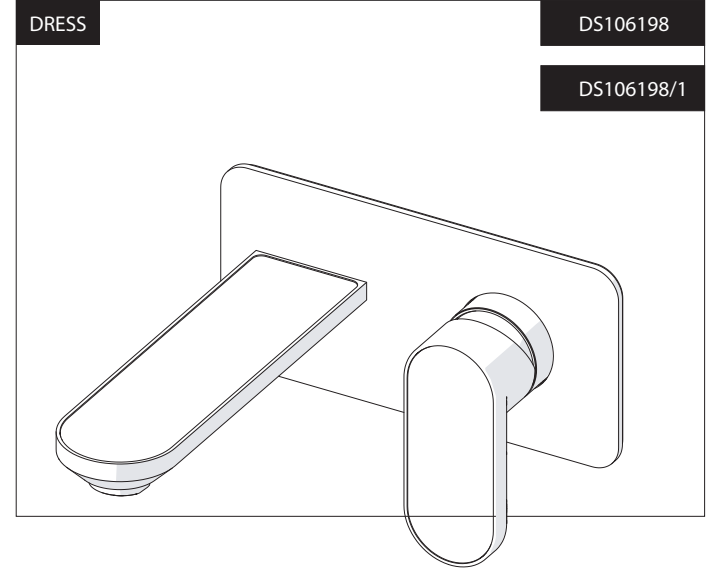

Not included / Non incluso / Non Inclus / Nie zawarty / No incluido / Nao incluido

1

- IT** La finitura della parte estetica deve corrispondere a quella della parte incassata.
Se non corrisponde bisogna svitare l'anello CROMATO e avvitare l'anello in finitura fornito solo nel kit della parte estetica.
- EN** The finish of the external part must be combined with the finish of the flush-fit part.
If it does not match, unscrew the CHROME ring and screw the finishing ring supplied only in the kit of the aesthetic part.

RIFERIMENTO IISTRWE81198#---STD
REFERENCE

2

4

5

6

8

7

9

Per limitare la temperatura estrarre il limitatore e riposizionarlo nella posizione che si desidera
Extract the limiter and put it in correct position to limit temperature

DRESS

DS106198

DS106198/1

www.nobili.it