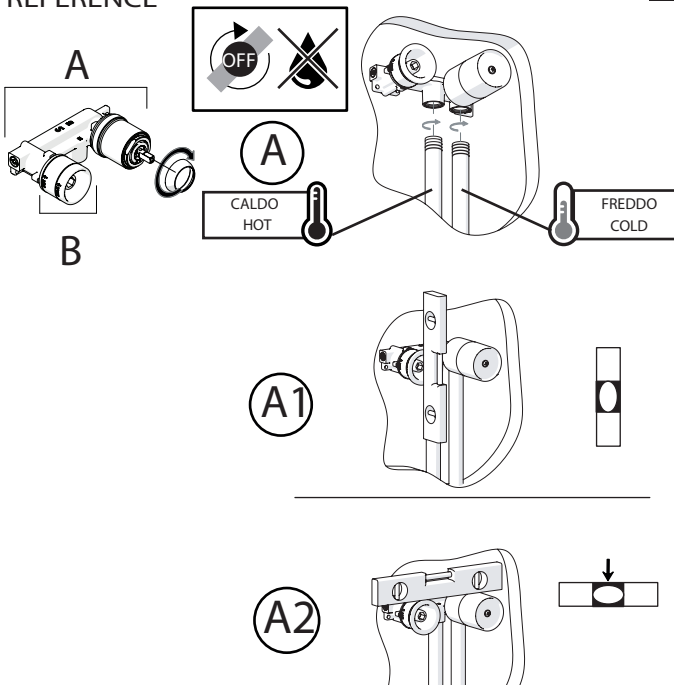

Not included / Non incluso / Non Inclus / Nie zawarty/ No incluido / Nao incluido

1

SE NON CROMATO  
IF NO CHROME

**IT** La finitura della parte estetica deve corrispondere a quella della parte incassata.  
Se non corrisponde bisogna svitare l'anello CROMATO e avvitare l'anello in finitura fornito solo nel kit della parte estetica.

**EN** The finish of the external part must be combined with the finish of the flush-fit part.  
If it does not match, unscrew the CHROME ring and screw the finishing ring supplied only in the kit of the aesthetic part.

RIFERIMENTO IISTRWE81 198#---STD  
REFERENCE

2

TEST

4

5

6

8

7

9

Per limitare la temperatura estrarre il limitatore e riposizionarlo nella posizione che si desidera  
Extract the limiter and put it in correct position to limit temperature

-50%

www.nobili.it

DRESS

DS106198