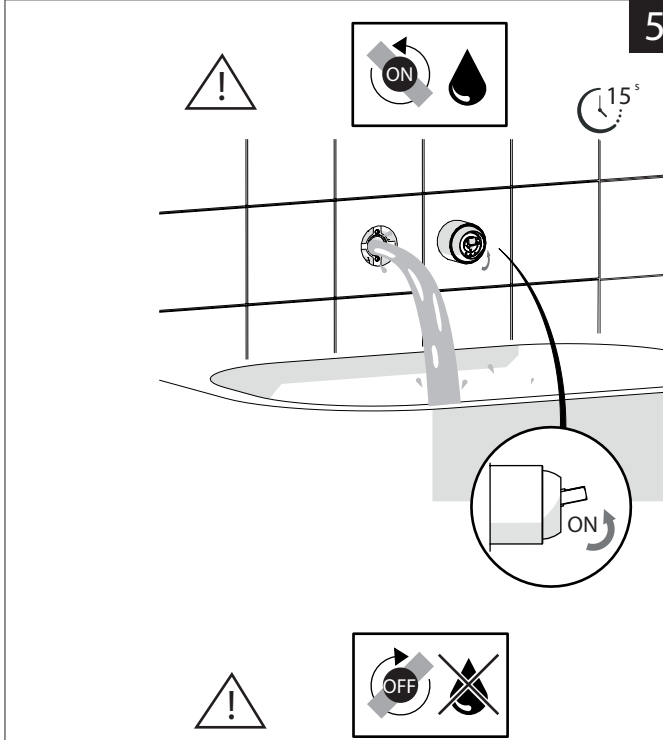

Not included / Non incluso / Non Inclus / Nie zawarty/ No incluido / Nao incluido

1

SE NON CROMATO  
IF NO CHROME

**IT** La finitura della parte estetica deve corrispondere a quella della parte incassata.  
Se non corrisponde bisogna svitare l'anello CROMATO e avvitare l'anello in finitura fornito solo nel kit della parte estetica.

**EN** The finish of the external part must be combined with the finish of the flush-fit part.  
If it does not match, unscrew the CHROME ring and screw the finishing ring supplied only in the kit of the aesthetic part.

RIFERIMENTO IISTRWE81 198#---STD  
REFERENCE

2

TEST

4

5

6

8

7

9

Per limitare la temperatura estrarre il limitatore e riposizionarlo nella posizione che si desidera  
Extract the limiter and put it in correct position to limit temperature

-50%

www.nobili.it

DRESS

DS106198