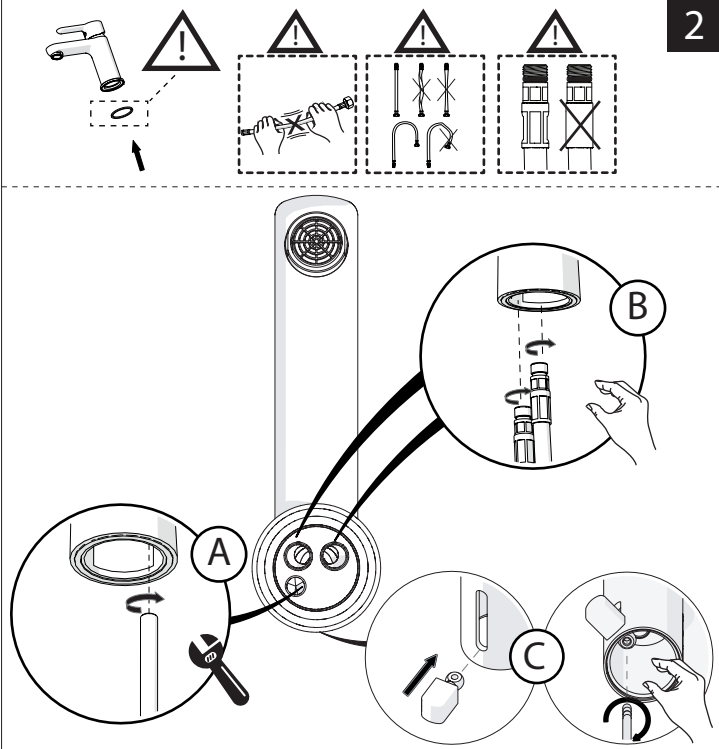

Not included / Non incluso / Non Inclus / Nie zawarty / No incluido / Nao incluido

1

2

3

4

5

-50%

Dispositivo limitatore "dinamico" della portata d'acqua "50%"
"Dinamic" flow rate restrictor "50%"

6

CLOSE ON 50% ON 100%

Posizione di chiusura Closed position
Posizione di risparmio acqua "50% portata" Position of water saving "50% capacity"
Posizione di apertura totale 100% portata 100% Fully open flow

7

Per limitare la temperatura estrarre il limitatore e riposizionarlo nella posizione che si desidera
Extract the limiter and put it in correct position to limit temperature

8

Nessuna limitazione di temperatura No limitation of temperature	Limitazione parziale di temperatura Partial limitation of temperature	Massima limitazione Solo acqua fredda Maximum position Only cold water