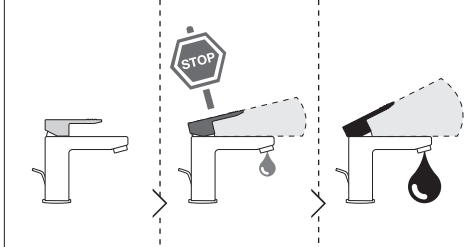

Not included / Non incluso / Non Inclus / Nie zawarty / No incluido / Nao incluido

1

2

3

4

5

-50%

Dispositivo limitatore "dinamico" della portata d'acqua "50%"
"Dinamic" flow rate restrictor "50%"

6

CLOSE ON 50% ON 100%

Posizione di chiusura Closed position
Posizione di risparmio acqua "50% portata" Position of water saving "50% capacity"
Posizione di apertura totale 100% portata 100% Fully open flow

7

Per limitare la temperatura estrarre il limitatore e riposizionarlo nella posizione che si desidera
Extract the limiter and put it in correct position to limit temperature

8

Nessuna limitazione di temperatura No limitation of temperature	Limitazione parziale di temperatura Partial limitation of temperature	Massima limitazione Solo acqua fredda Maximum position Only cold water