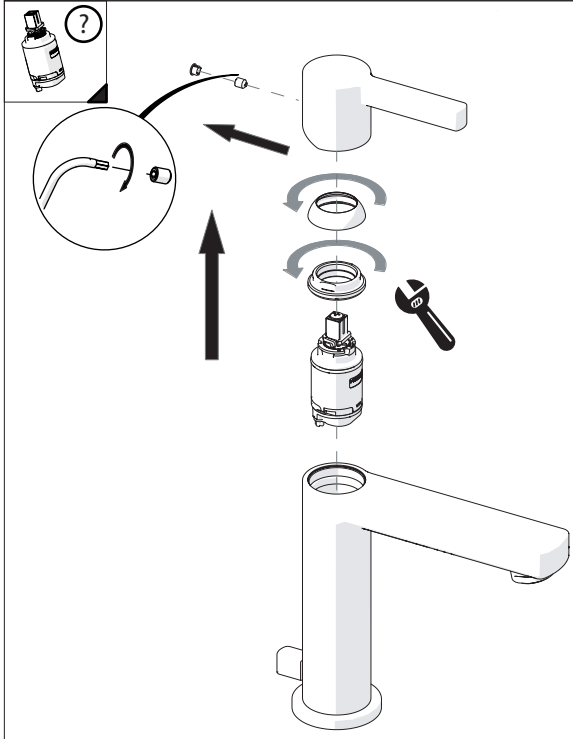

Not included / Non incluso / Non Inclus / Nie zawarty / No incluido / Nao incluido

1

2

3

4

5

-50%

Dispositivo limitatore "dinamico" della portata d'acqua "50%"
"Dinamic" flow rate restrictor "50%"

6

CLOSE ON 50% ON 100%

Posizione di chiusura Closed position
Posizione di risparmio acqua "50% portata" Position of water saving "50% capacity"
Posizione di apertura totale 100% portata 100% Fully open flow

7

Per limitare la temperatura estrarre il limitatore e riposizionarlo nella posizione che si desidera
Extract the limiter and put it in correct position to limit temperature

8

Nessuna limitazione di temperatura No limitation of temperature	Limitazione parziale di temperatura Partial limitation of temperature	Massima limitazione Solo acqua fredda Maximum position Only cold water