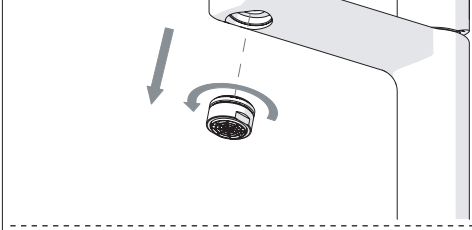

Not included / Non incluso / Non Inclus / Nie zawarty / No incluido / Nao incluido

1

2

3

4

5

-50%

Dispositivo limitatore "dinamico" della portata d'acqua "50%"
"Dinamic" flow rate restrictor "50%"

6

CLOSE ON 50% ON 100%

Posizione di chiusura Closed position
Posizione di risparmio acqua "50% portata" Position of water saving "50% capacity"
Posizione di apertura totale 100% portata 100% Fully open flow