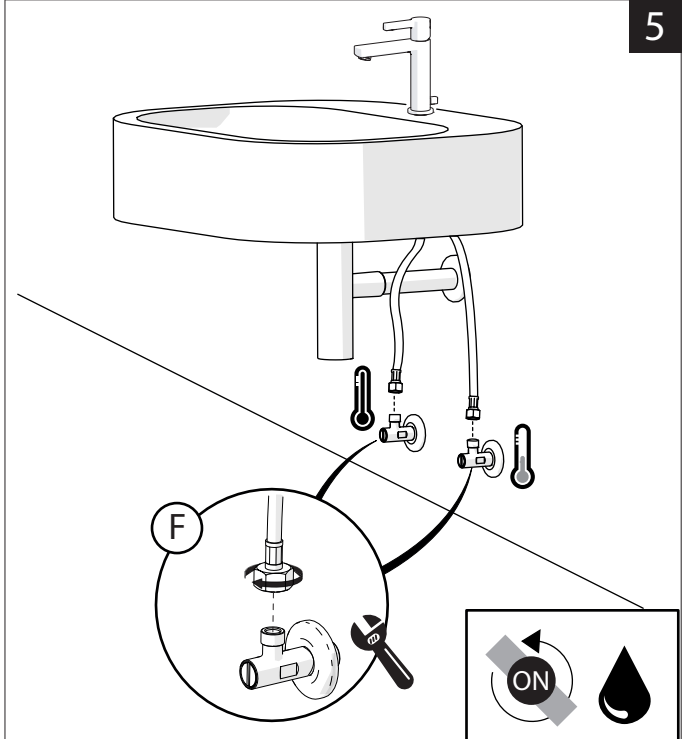

Not included / Non incluso / Non Inclus / Nie zawarty / No incluido / Nao incluido

1

2

3

4

5

-50%

Dispositivo limitatore "dinamico" della portata d'acqua "50%"
"Dinamic" flow rate restrictor "50%"

6

CLOSE ON 50% ON 100%

Posizione di chiusura Closed position
Posizione di risparmio acqua "50% portata" Position of water saving "50% capacity"
Posizione di apertura totale 100% portata 100% Fully open flow

7

Per limitare la temperatura estrarre il limitatore e riposizionarlo nella posizione che si desidera
Extract the limiter and put it in correct position to limit temperature

8

Nessuna limitazione di temperatura No limitation of temperature	Limitazione parziale di temperatura Partial limitation of temperature	Massima limitazione Solo acqua fredda Maximum position Only cold water