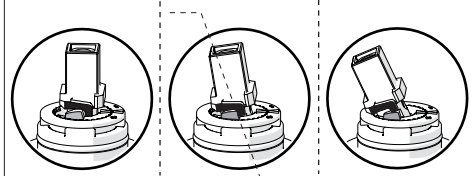

Not included / Non incluso / Non Inclus / Nie zawarty / No incluido / Nao incluido

1

2

3

4

5

-50%

Dispositivo limitatore "dinamico" della portata d'acqua "50%"
"Dinamic" flow rate restrictor "50%"

6

CLOSE ON 50% ON 100%

Posizione di chiusura Closed position
Posizione di risparmio acqua "50% portata" Position of water saving "50% capacity"
Posizione di apertura totale 100% portata 100% Fully open flow