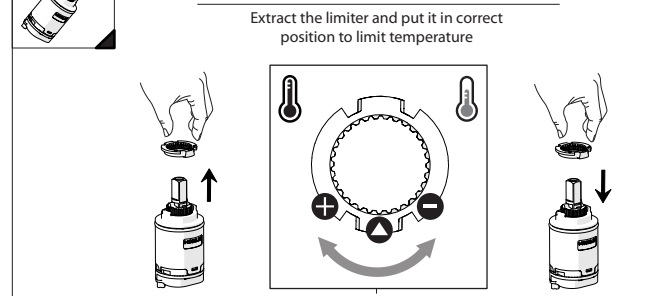

6

CLOSE ON 50% ON 100%

Posizione di chiusura Closed position
Posizione di risparmio acqua "50% portata" Position of water saving "50% capacity"
Posizione di apertura totale 100% portata 100% Fully open flow

7

Per limitare la temperatura estrarre il limitatore e riposizionarlo nella posizione che si desidera
Extract the limiter and put it in correct position to limit temperature

8

Nessuna limitazione di temperatura No limitation of temperature	Limitazione parziale di temperatura Partial limitation of temperature	Massima limitazione Solo acqua fredda Maximum position Only cold water