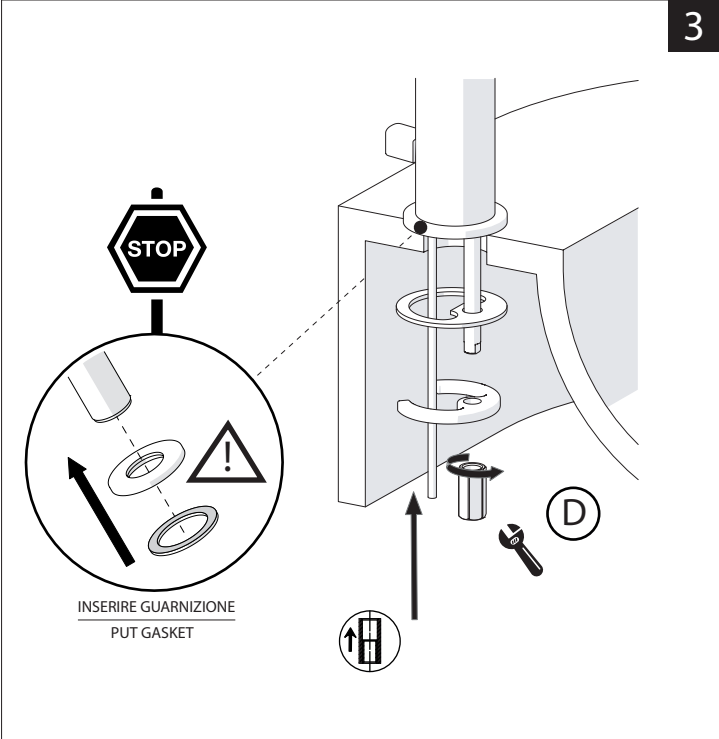

Not included / Non incluso / Non Inclus / Nie zawarty / No incluido / Nao incluido

1

2

3

4

5

-50%

Dispositivo limitatore "dinamico" della portata d'acqua "50%"
"Dinamic" flow rate restrictor "50%"

6

CLOSE ON 50% ON 100%

Posizione di chiusura Closed position
Posizione di risparmio acqua "50% portata" Position of water saving "50% capacity"
Posizione di apertura totale 100% portata 100% Fully open flow

7

Per limitare la temperatura estrarre il limitatore e riposizionarlo nella posizione che si desidera
Extract the limiter and put it in correct position to limit temperature

8

Nessuna limitazione di temperatura No limitation of temperature	Limitazione parziale di temperatura Partial limitation of temperature	Massima limitazione Solo acqua fredda Maximum position Only cold water