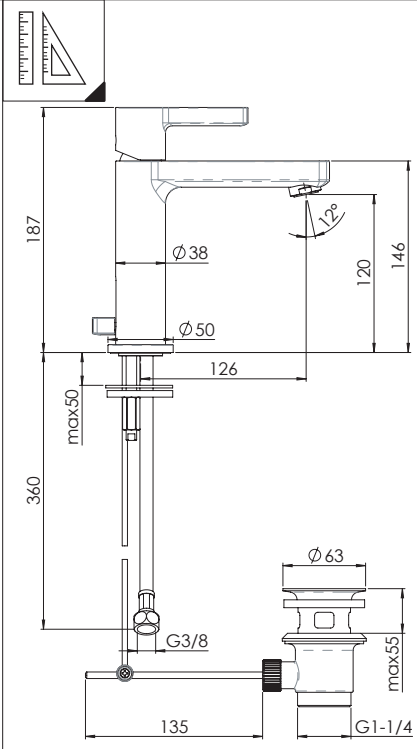

6

CLOSE ON 50% ON 100%

Posizione di chiusura Closed position
Posizione di risparmio acqua "50% portata" Position of water saving "50% capacity"
Posizione di apertura totale 100% portata 100% Fully open flow