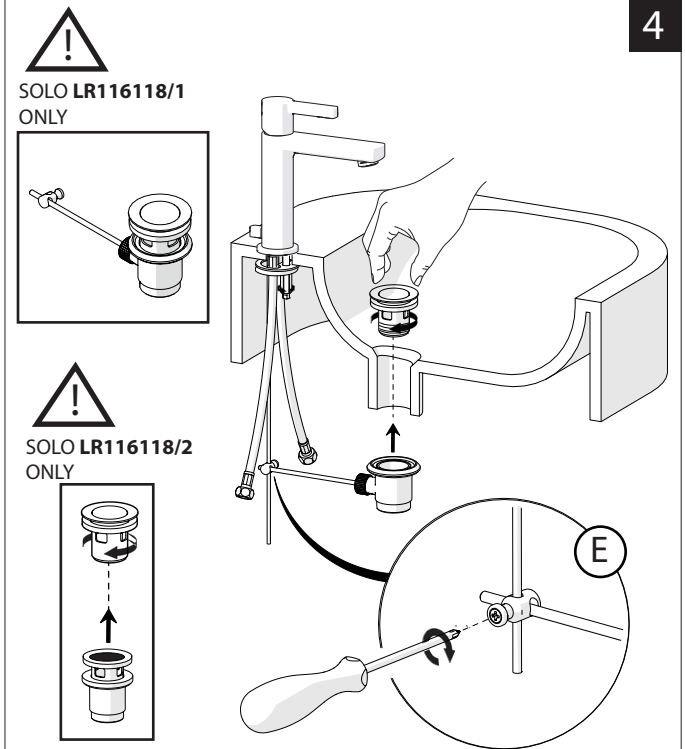

Not included / Non incluso / Non Inclus / Nie zawarty / No incluido / Nao incluido

1

2

3

4

5