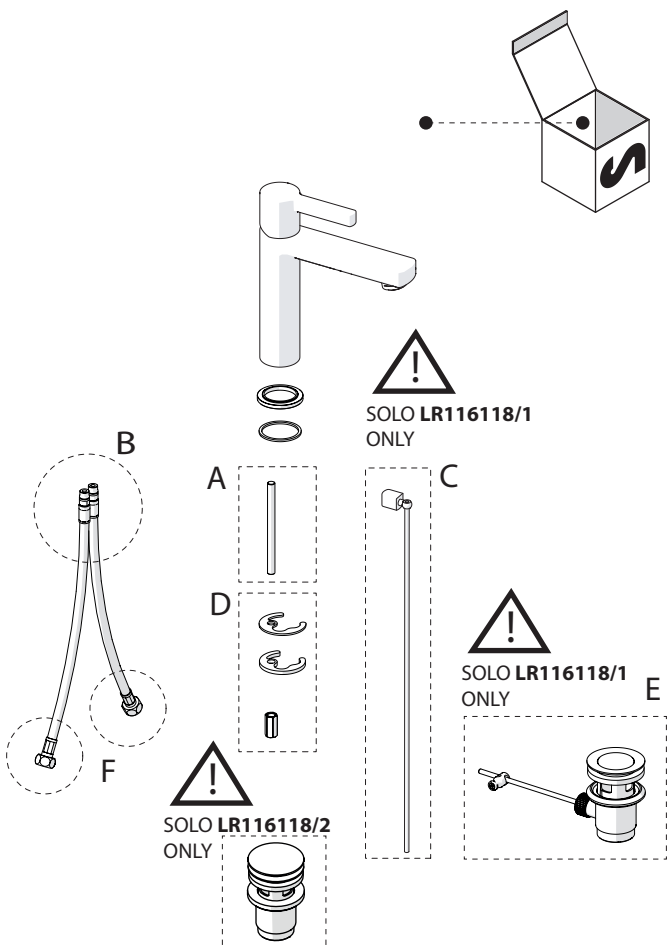

Not included / Non incluso / Non Inclus / Nie zawarty / No incluido / Nao incluido

1

2

3

4

5

-50%

Dispositivo limitatore "dinamico" della portata d'acqua "50%"
"Dinamic" flow rate restrictor "50%"

6

CLOSE ON 50% ON 100%

Posizione di chiusura Closed position
Posizione di risparmio acqua "50% portata" Position of water saving "50% capacity"
Posizione di apertura totale 100% portata 100% Fully open flow

7

Per limitare la temperatura estrarre il limitatore e riposizionarlo nella posizione che si desidera
Extract the limiter and put it in correct position to limit temperature

8

Nessuna limitazione di temperatura No limitation of temperature	Limitazione parziale di temperatura Partial limitation of temperature	Massima limitazione Solo acqua fredda Maximum position Only cold water