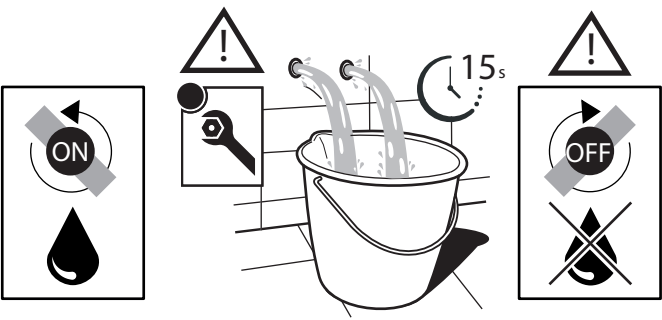

1
 Not included / Non incluso / Non Inclus / Nie zawarty / No incluido / Nao incluido / nicht inbegriffen

WE00298

2
 OFF

4

NOBILI S

PRIMA DI INIZIARE / BEFORE STARTING

P bar	MAX 10 MIN 0,5	T °C	T °C	MAX 80	MAX 65 MIN 45
-------	----------------	------	------	--------	---------------

PULIZIA / CLEANING

ACQUA WATER ✓	SI CROMO YES CHROME NO VERNICIATO NO PAINTED NO PVD ✓	MICROFIBRA MICROFIBER ✓	SPUGNA SPONGE ✗	DETERGENTI DETERGENT ✗
TUTTE LE FINITURE ALL FINISHES ACQUA E SAPONE WATER AND SOAP ✓	ASCIUGARE BENE SEMPRE ALWAYS DRY WELL ⚠			