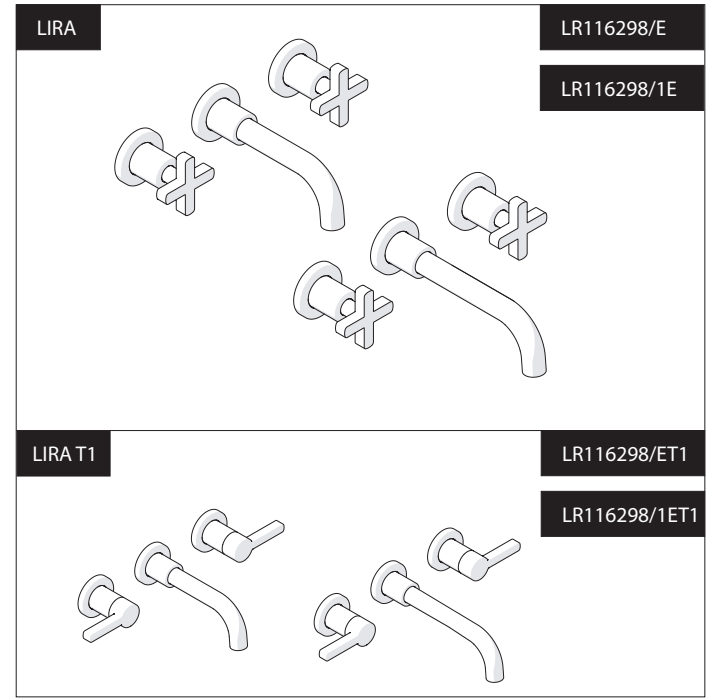

1
 Not included / Non incluso / Non Inclus / Nie zawarty / No incluido / Nao incluido / nicht inbegriffen

WE00298

2
 OFF

4

NOBILI S

PRIMA DI INIZIARE / BEFORE STARTING

P bar	MAX 10 MIN 0,5	T °C	T °C	MAX 80	MAX 65 MIN 45
-------	----------------	------	------	--------	---------------