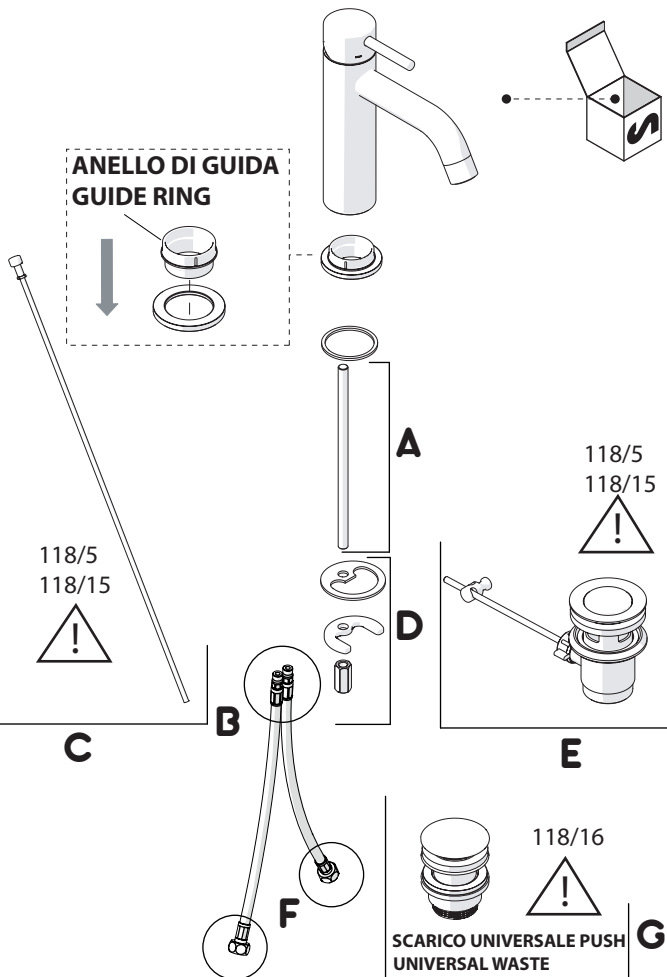

Not included / Non incluso / Non Inclus / Nie zawarty / No incluido / Nao incluido

1

ANELLO DI GUIDA
GUIDE RING

2