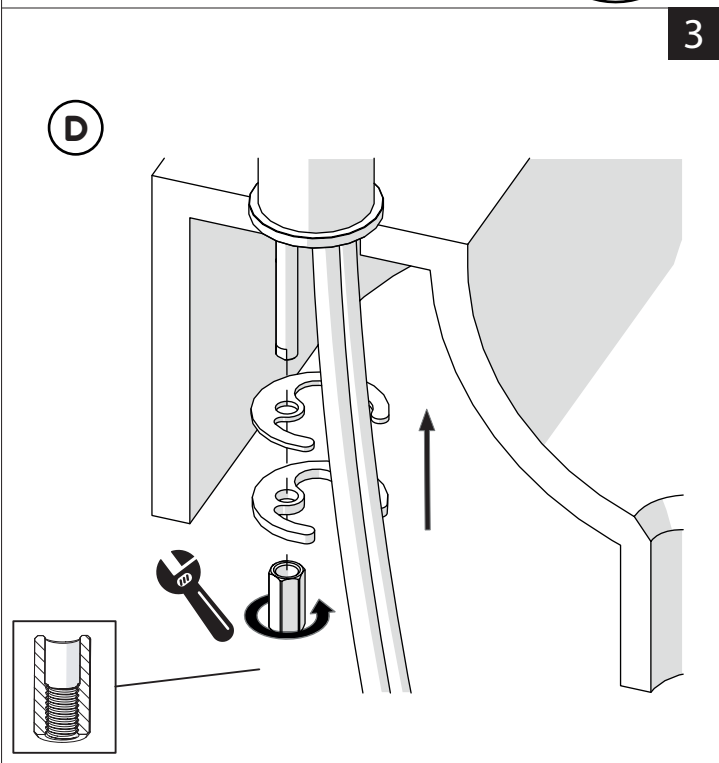

Not included / Non incluso / Non Inclus / Nie zawarty / No incluido / Nao incluido

1

ANELLO DI GUIDA
GUIDE RING

2

4

3

5