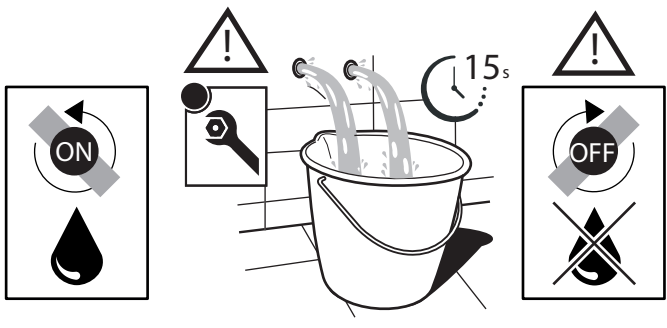

Not included / Non incluso / Non Inclus / Nie zawarty / No incluido / Nao incluido

1

ANELLO DI GUIDA
GUIDE RING

2

4

3

5

-50%

Dispositivo limitatore "dinamico" della portata d'acqua "50%"
"Dinamic" flow rate restrictor "50%"

ECO

CLOSE **ON 50%** **ON 100%**

Posizione di chiusura Posizione di risparmio acqua "50% portata" Posizione di apertura totale 100% portata

Closed position Position of water saving "50% capacity" 100% Fully open flow

ESEMPIO DISEGNO TECNICO
EXAMPLE OF TECHNICAL DRAWING

Dimensions: 182, 390, max 55, G 3/8, max 200, 1" 1/4, max 55, 63, 92, 30°, 24, 50, 43, 8.5