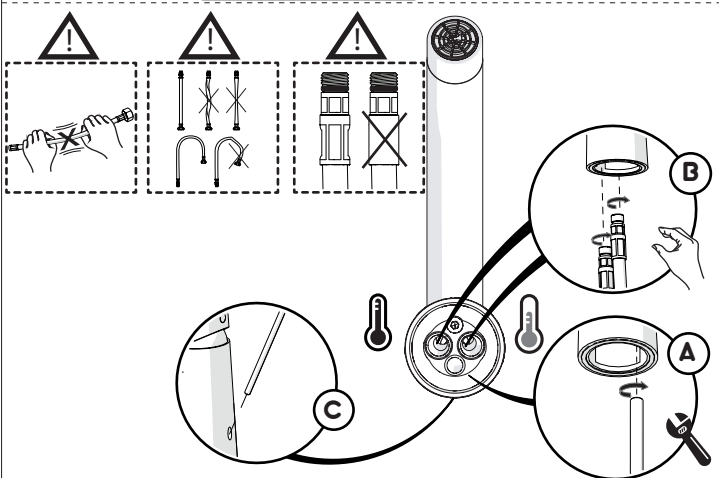

Not included / Non incluso / Non Inclus / Nie zawarty / No incluido / Nao incluido

1

ANELLO DI GUIDA
GUIDE RING

2

4

3

5