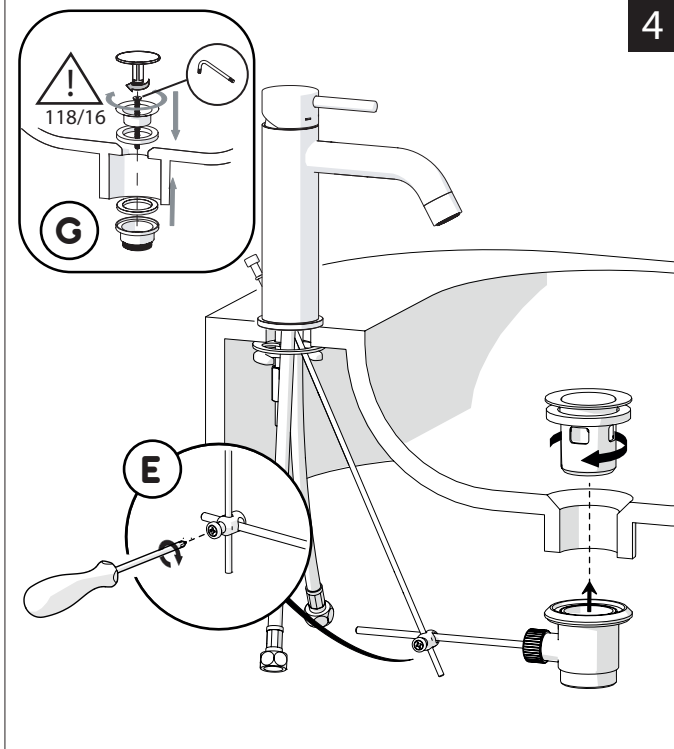

Not included / Non incluso / Non Inclus / Nie zawarty / No incluido / Nao incluido

1

ANELLO DI GUIDA
GUIDE RING

2

4

3

5