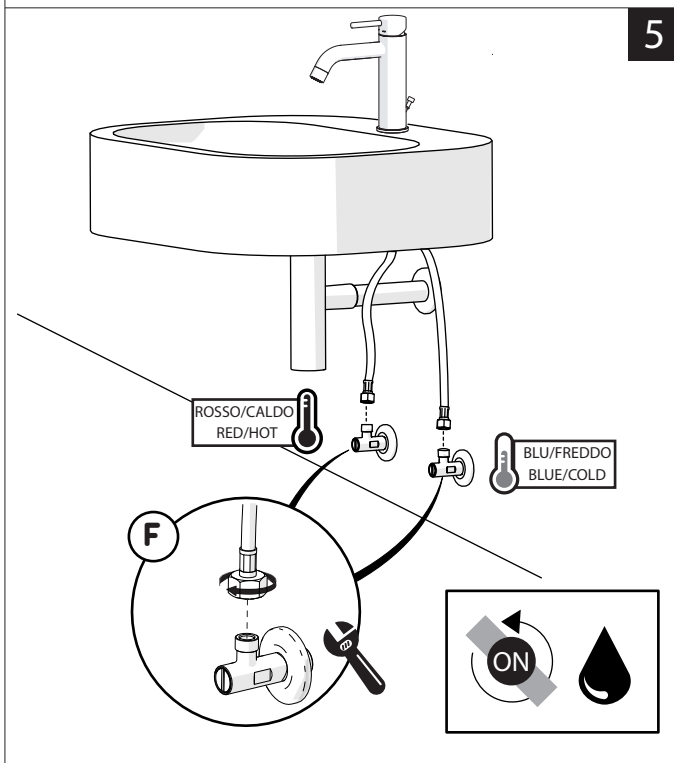

Not included / Non incluso / Non Inclus / Nie zawarty / No incluido / Nao incluido

1

ANELLO DI GUIDA
GUIDE RING

2

4

3

5