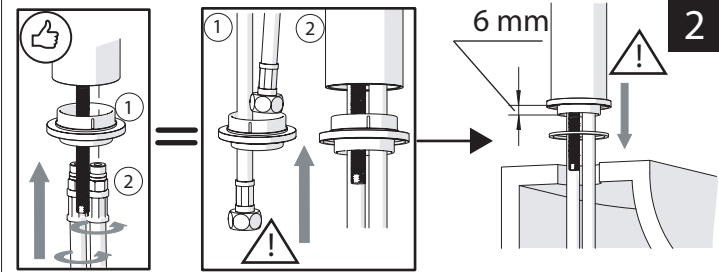

Not included / Non incluso / Non Inclus / Nie zawarty / No incluido / Nao incluido

1

ANELLO DI GUIDA
GUIDE RING

2