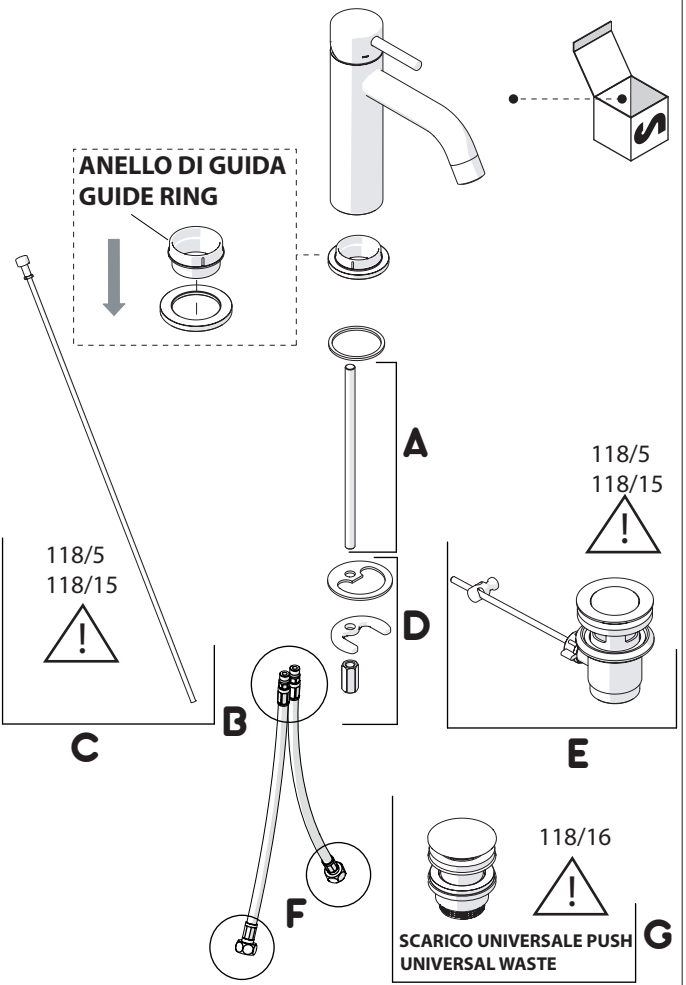

Not included / Non incluso / Non Inclus / Nie zawarty / No incluido / Nao incluido

1

ANELLO DI GUIDA
GUIDE RING

2