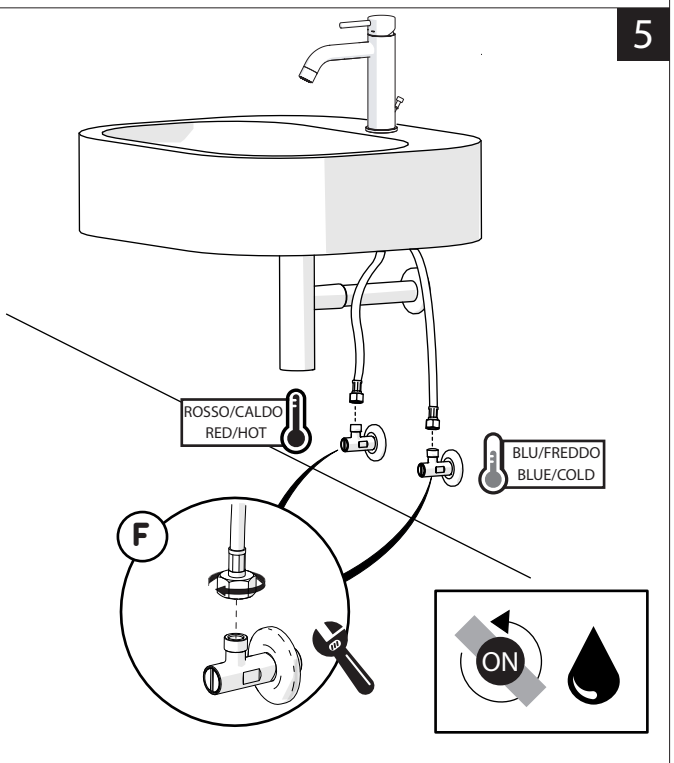

Not included / Non incluso / Non Inclus / Nie zawarty / No incluido / Nao incluido

1

ANELLO DI GUIDA
GUIDE RING

2

4

3

5