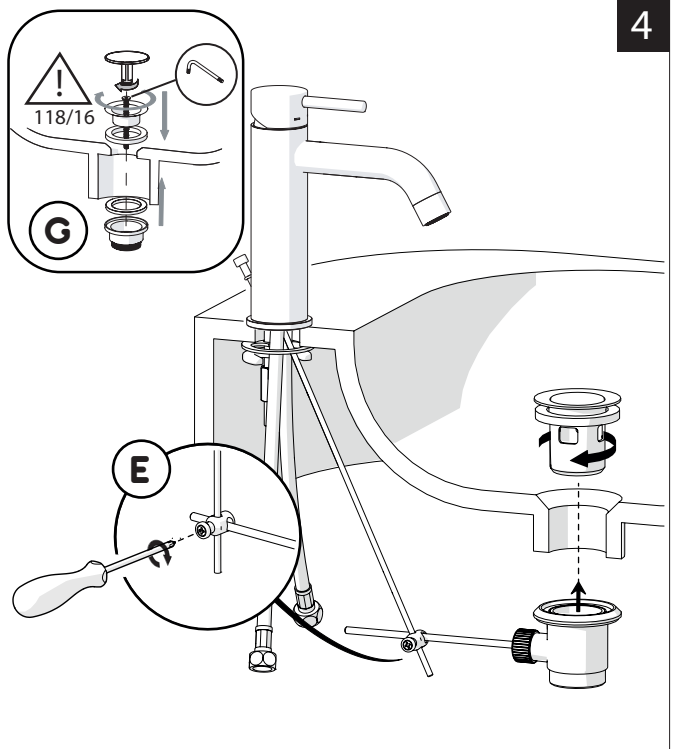

Not included / Non incluso / Non Inclus / Nie zawarty / No incluido / Nao incluido

1

ANELLO DI GUIDA
GUIDE RING

2

4

3

5