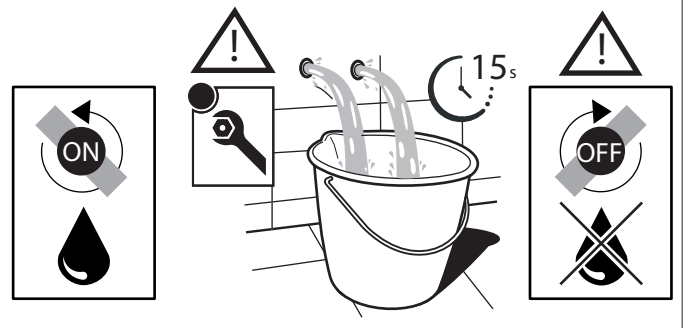

Not included / Non incluso / Non Inclus / Nie zawarty / No incluido / Nao incluido

1

ANELLO DI GUIDA
GUIDE RING

2

4

3

5

-50%

Dispositivo limitatore "dinamico" della portata d'acqua "50%"
"Dinamic" flow rate restrictor "50%"

ECO

CLOSE **ON 50%** **ON 100%**

Posizione di chiusura Posizione di risparmio acqua "50% portata" Posizione di apertura totale 100% portata