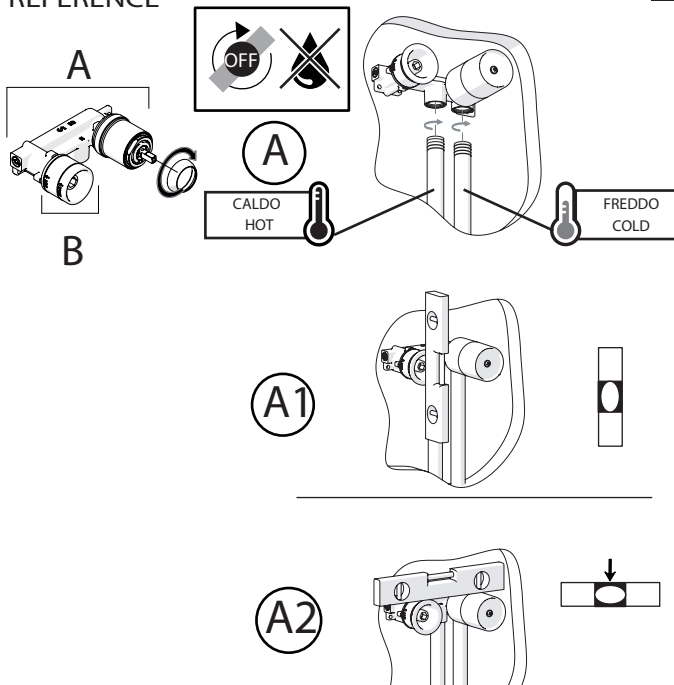

Not included / Non incluso / Non Inclus / Nie zawarty/ No incluido / Nao incluido

1

IT La finitura della parte estetica deve corrispondere a quella della parte incassata.
Se non corrisponde bisogna svitare l'anello CROMATO e avvitare l'anello in finitura fornito solo nel kit della parte estetica.

EN The finish of the external part must be combined with the finish of the flush-fit part.
If it does not match, unscrew the CHROME ring and screw the finishing ring supplied only in the kit of the aesthetic part.

RIFERIMENTO IISTRWE81198#---STD
REFERENCE

2

Ø MAX 55 mm

4

3

5

NOBILI S

www.nobili.it