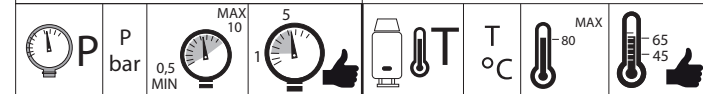

www.nobili.it

PRIMA DI INIZIARE / BEFORE STARTING