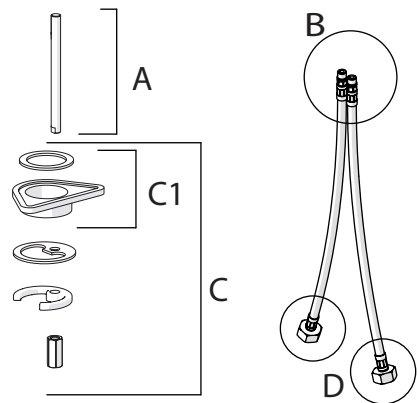

Not included / Non incluso / Non Inclus / Nie zawarty / No incluido / Nao incluido

1

2

3

4

5

VALVOLA DI NON RITORNO ALL'INTERNO DOCCETTA

NON-RETURN VALVE INSIDE HANDSHOWER

E

6

NOBILIS[®]
The Best Technology for Water

MP120300

7

8

Per limitare la temperatura estrarre il limitatore e riposizionarlo nella posizione che si desidera

Extract the limiter and put it in correct position to limit temperature

Dispositivo limitatore "dinamico" della portata d'acqua "50%"

"Dynamic" flow rate restrictor "50%"

ON 50%

ON 100%

www.grupponobili.it

PRIMA DI INIZIARE / BEFORE STARTING

	P bar		MAX 10 MIN 0,5		5		T °C		MAX 80		MAX 65 MIN 45
--	----------	--	-------------------	--	---	--	---------	--	--------	--	------------------