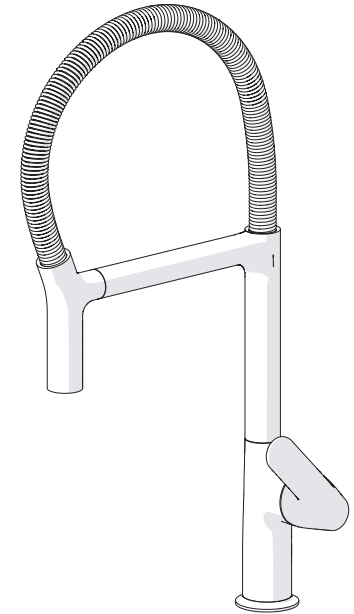

Not included / Non incluso / Non Inclus / Nie zawarty / No incluido / Nao incluido

1

2

3

4

5

VALVOLA DI NON RITORNO ALL'INTERNO DOCCETTA

NON-RETURN VALVE INSIDE HANDSHOWER

E

6

NOBILIS[®]
The Best Technology for Water

MP120300

7

8

Per limitare la temperatura estrarre il limitatore e riposizionarlo nella posizione che si desidera

Extract the limiter and put it in correct position to limit temperature

Dispositivo limitatore "dinamico" della portata d'acqua "50%"

"Dynamic" flow rate restrictor "50%"

ON 50%

ON 100%

www.grupponobili.it

PRIMA DI INIZIARE / BEFORE STARTING

	P bar		MAX 10 MIN 0,5		5		T °C		MAX 80		MAX 65 MIN 45
--	----------	--	-------------------	--	---	--	---------	--	--------	--	------------------