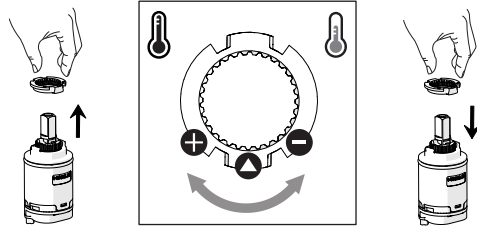

E

6

NOBILIS[®]
The Best Technology for Water

MP120300

7

8

Per limitare la temperatura estrarre il limitatore e riposizionarlo nella posizione che si desidera

Extract the limiter and put it in correct position to limit temperature

Dispositivo limitatore "dinamico" della portata d'acqua "50%"

"Dynamic" flow rate restrictor "50%"

ON 50%

ON 100%

www.grupponobili.it

PRIMA DI INIZIARE / BEFORE STARTING

	P bar		MAX 10 MIN 0,5		5		T °C		MAX 80		MAX 65 MIN 45
--	----------	--	-------------------	--	---	--	---------	--	--------	--	------------------