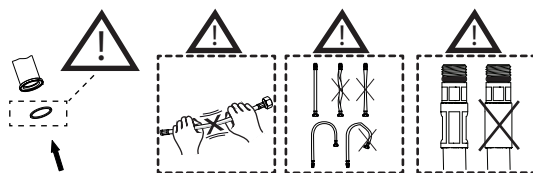

Not included / Non incluso / Non Inclus / Nie zawarty / No incluido / Nao incluido

1

2

3

4

5

VALVOLA DI NON RITORNO ALL'INTERNO DOCCETTA

NON-RETURN VALVE INSIDE HANDSHOWER

E

6

NOBILIS[®]
The Best Technology for Water

MP120300

7

8

Per limitare la temperatura estrarre il limitatore e riposizionarlo nella posizione che si desidera

Extract the limiter and put it in correct position to limit temperature

Dispositivo limitatore "dinamico" della portata d'acqua "50%"

"Dynamic" flow rate restrictor "50%"

ON 50%

ON 100%

www.grupponobili.it

PRIMA DI INIZIARE / BEFORE STARTING

	P bar		MAX 10 MIN 0,5		5		T °C		MAX 80		MAX 65 MIN 45
--	----------	--	-------------------	--	---	--	---------	--	--------	--	------------------