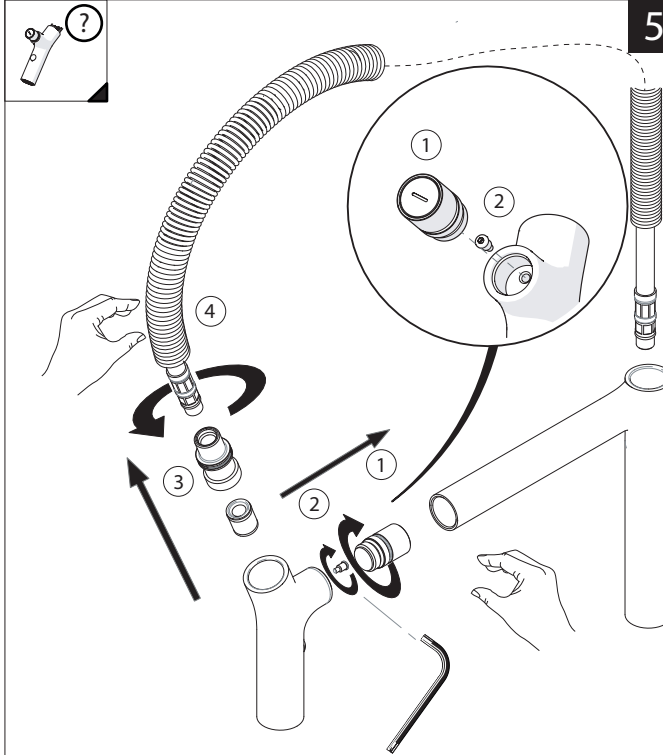

Not included / Non incluso / Non Inclus / Nie zawarty / No incluido / Nao incluido

1

2

3

4

5

VALVOLA DI NON RITORNO ALL'INTERNO DOCCETTA

NON-RETURN VALVE INSIDE HANDSHOWER

E

6

NOBILIS[®]
The Best Technology for Water

MP120300

7

8

Per limitare la temperatura estrarre il limitatore e riposizionarlo nella posizione che si desidera

Extract the limiter and put it in correct position to limit temperature

Dispositivo limitatore "dinamico" della portata d'acqua "50%"

"Dynamic" flow rate restrictor "50%"

ON 50%

ON 100%

www.grupponobili.it

PRIMA DI INIZIARE / BEFORE STARTING

	P bar		MAX 10 MIN 0,5		5		T °C		MAX 80		MAX 65 MIN 45
--	----------	--	-------------------	--	---	--	---------	--	--------	--	------------------