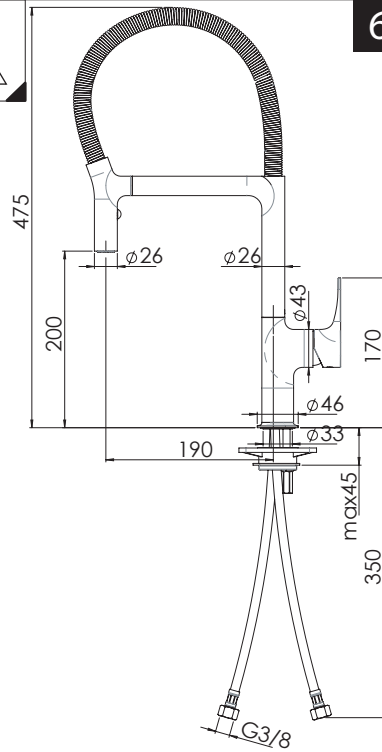

Not included / Non incluso / Non Inclus / Nie zawarty / No incluido / Nao incluido

1

2

3

4

5

VALVOLA DI NON RITORNO ALL'INTERNO DOCCETTA

NON-RETURN VALVE INSIDE HANDSHOWER

E

6

NOBILIS[®]
The Best Technology for Water

MP120300

7

8

Per limitare la temperatura estrarre il limitatore e riposizionarlo nella posizione che si desidera

Extract the limiter and put it in correct position to limit temperature

Dispositivo limitatore "dinamico" della portata d'acqua "50%"

"Dynamic" flow rate restrictor "50%"

ON 50%

ON 100%

www.grupponobili.it

PRIMA DI INIZIARE / BEFORE STARTING

	P bar		MAX 10 MIN 0,5		5		T °C		MAX 80		MAX 65 MIN 45
--	----------	--	-------------------	--	---	--	---------	--	--------	--	------------------