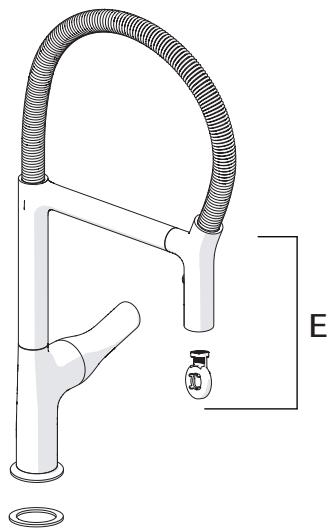

Not included / Non incluso / Non Inclus / Nie zawarty / No incluido / Nao incluido

1

2

3

4

5

VALVOLA DI NON RITORNO ALL'INTERNO DOCCETTA

NON-RETURN VALVE INSIDE HANDSHOWER

E

6

NOBILIS[®]
The Best Technology for Water

MP120300

7

8

Per limitare la temperatura estrarre il limitatore e riposizionarlo nella posizione che si desidera

Extract the limiter and put it in correct position to limit temperature

Dispositivo limitatore "dinamico" della portata d'acqua "50%"

"Dynamic" flow rate restrictor "50%"

ON 50%

ON 100%

www.grupponobili.it

PRIMA DI INIZIARE / BEFORE STARTING

	P bar		MAX 10 MIN 0,5		5		T °C		MAX 80		MAX 65 MIN 45
--	----------	--	-------------------	--	---	--	---------	--	--------	--	------------------