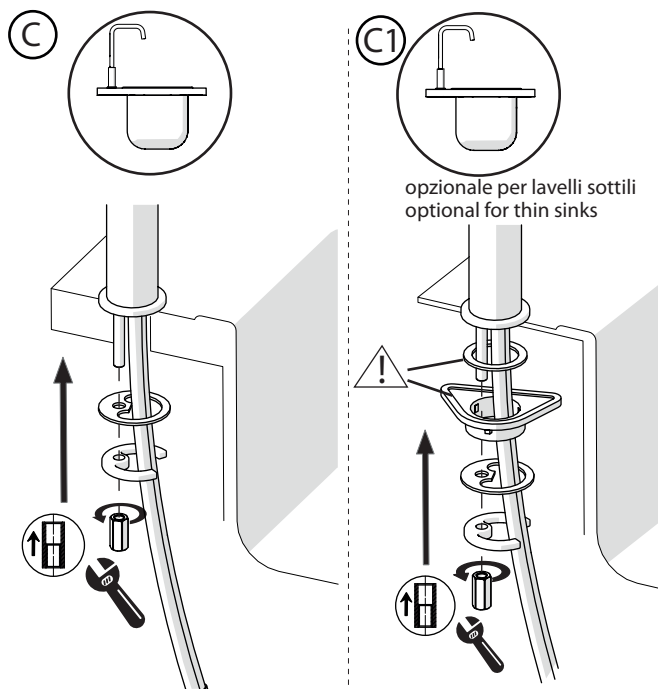

Not included / Non incluso / Non Inclus / Nie zawarty / No incluido / Nao incluido

1

2

3

4

5

VALVOLA DI NON RITORNO ALL'INTERNO DOCCETTA

NON-RETURN VALVE INSIDE HANDSHOWER

E

6

NOBILIS[®]
The Best Technology for Water

MP120300

7

8

Per limitare la temperatura estrarre il limitatore e riposizionarlo nella posizione che si desidera

Extract the limiter and put it in correct position to limit temperature

Dispositivo limitatore "dinamico" della portata d'acqua "50%"

"Dynamic" flow rate restrictor "50%"

ON 50%

ON 100%

www.grupponobili.it

PRIMA DI INIZIARE / BEFORE STARTING

	P bar		MAX 10 MIN 0,5		5		T °C		MAX 80		MAX 65 MIN 45
--	----------	--	-------------------	--	---	--	---------	--	--------	--	------------------