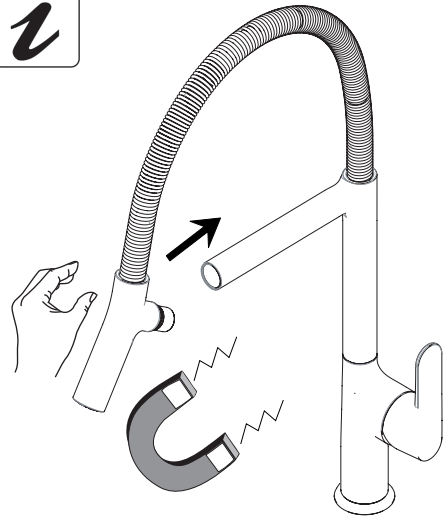

Not included / Non incluso / Non Inclus / Nie zawarty / No incluido / Nao incluido

1

2

3

4

5

VALVOLA DI NON RITORNO ALL'INTERNO DOCCETTA

NON-RETURN VALVE INSIDE HANDSHOWER

E

6

NOBILIS[®]
The Best Technology for Water

MP120300

7

8

Per limitare la temperatura estrarre il limitatore e riposizionarlo nella posizione che si desidera

Extract the limiter and put it in correct position to limit temperature

Dispositivo limitatore "dinamico" della portata d'acqua "50%"

"Dynamic" flow rate restrictor "50%"

ON 50%

ON 100%

www.grupponobili.it

PRIMA DI INIZIARE / BEFORE STARTING

	P bar		MAX 10 MIN 0,5		5		T °C		MAX 80		MAX 65 MIN 45
--	----------	--	-------------------	--	---	--	---------	--	--------	--	------------------