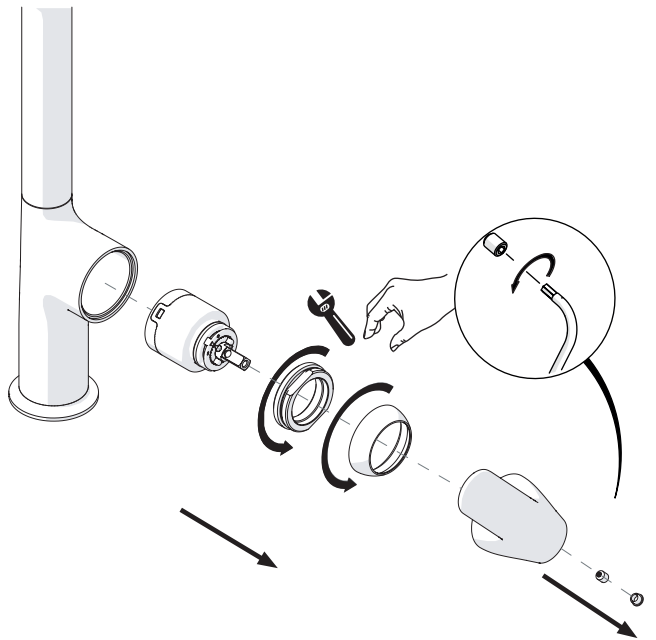

E

6

NOBILIS[®]
The Best Technology for Water

MP120300

7

8

Per limitare la temperatura estrarre il limitatore e riposizionarlo nella posizione che si desidera

Extract the limiter and put it in correct position to limit temperature

Dispositivo limitatore "dinamico" della portata d'acqua "50%"

"Dynamic" flow rate restrictor "50%"

ON 50%

ON 100%

www.grupponobili.it

PRIMA DI INIZIARE / BEFORE STARTING

	P bar		MAX 10 MIN 0,5		5		T °C		MAX 80		MAX 65 MIN 45
--	----------	--	-------------------	--	---	--	---------	--	--------	--	------------------