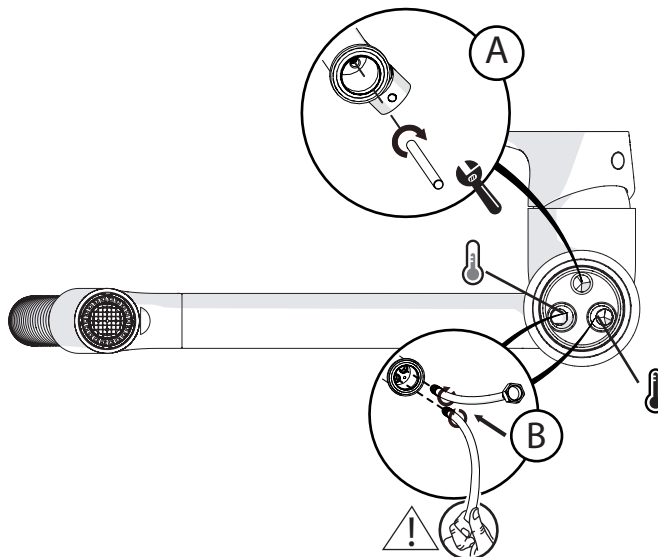

Not included / Non incluso / Non Inclus / Nie zawarty / No incluido / Nao incluido

1

2

3

4

5

VALVOLA DI NON RITORNO ALL'INTERNO DOCCETTA

NON-RETURN VALVE INSIDE HANDSHOWER

E

6

NOBILIS[®]
The Best Technology for Water

MP120300

7

8

Per limitare la temperatura estrarre il limitatore e riposizionarlo nella posizione che si desidera

Extract the limiter and put it in correct position to limit temperature

Dispositivo limitatore "dinamico" della portata d'acqua "50%"

"Dynamic" flow rate restrictor "50%"

ON 50%

ON 100%

www.grupponobili.it

PRIMA DI INIZIARE / BEFORE STARTING

	P bar		MAX 10 MIN 0,5		5		T °C		MAX 80		MAX 65 MIN 45
--	----------	--	-------------------	--	---	--	---------	--	--------	--	------------------