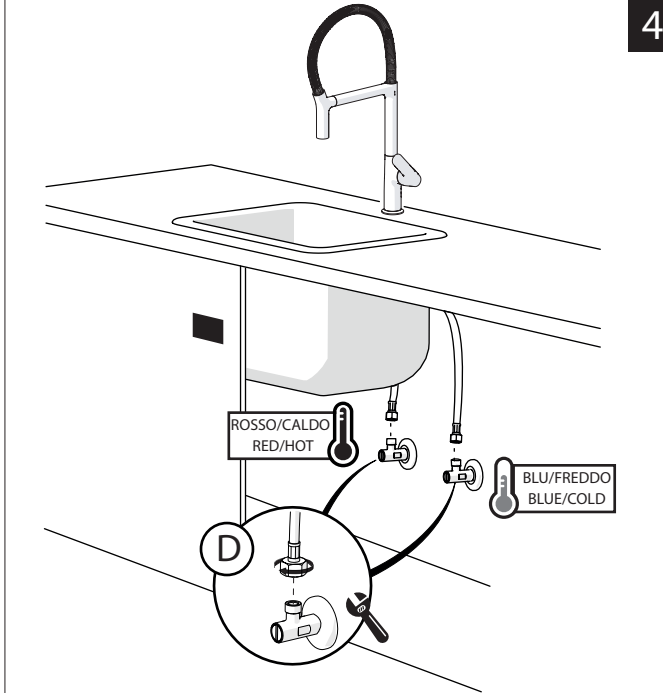

Not included / Non incluso / Non Inclus / Nie zawarty / No incluido / Nao incluido

1

2

3

4

5

VALVOLA DI NON RITORNO ALL'INTERNO DOCCETTA

NON-RETURN VALVE INSIDE HANDSHOWER

E

6

NOBILIS[®]
The Best Technology for Water

MP120300

7

8

Per limitare la temperatura estrarre il limitatore e riposizionarlo nella posizione che si desidera

Extract the limiter and put it in correct position to limit temperature

Dispositivo limitatore "dinamico" della portata d'acqua "50%"

"Dynamic" flow rate restrictor "50%"

ON 50%

ON 100%

www.grupponobili.it

PRIMA DI INIZIARE / BEFORE STARTING

	P bar		MAX 10 MIN 0,5		5		T °C		MAX 80		MAX 65 MIN 45
--	----------	--	-------------------	--	---	--	---------	--	--------	--	------------------