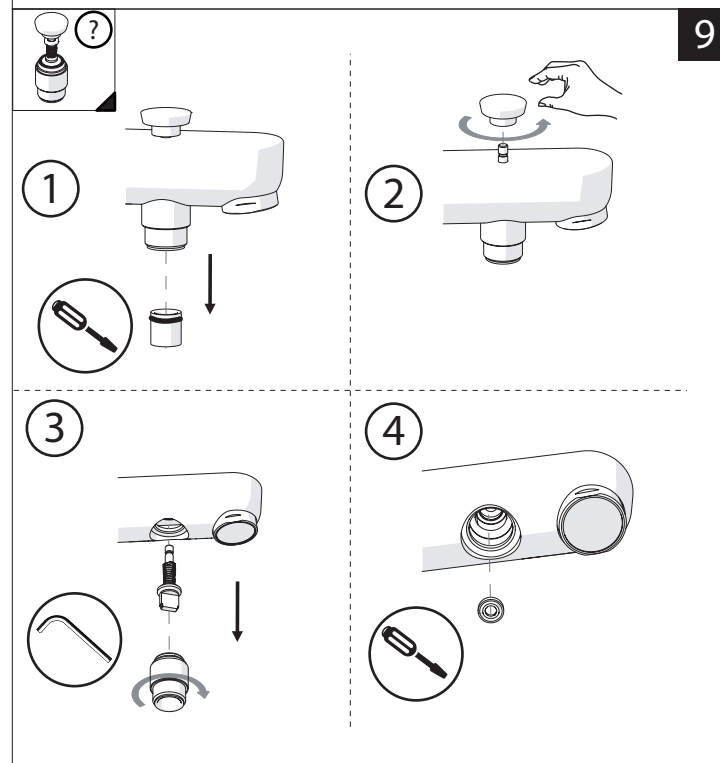

www.nobili.it

PRIMA DI INIZIARE / BEFORE STARTING

	P	P	MAX 10	5		T	T	MAX 80	65	45
	bar	0,5	MIN			°C				

PULIZIA / CLEANING

ACQUA WATER	ALCOOL	MICROFIBRA MICROFIBER	SPUGNA SPONGE	DETERGENTI DETERGENT