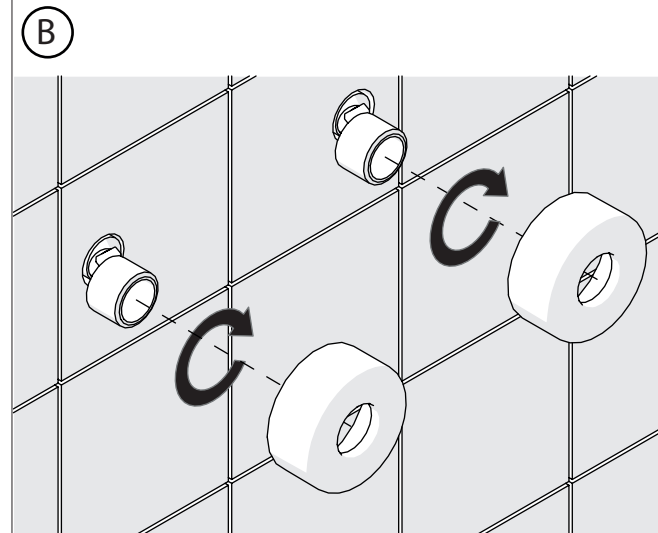

Not included / Non incluso / Non Inclus / Nie zawarty / No incluido / Nao incluido

1

SOLO SE124110
ONLY

2

3

4

5