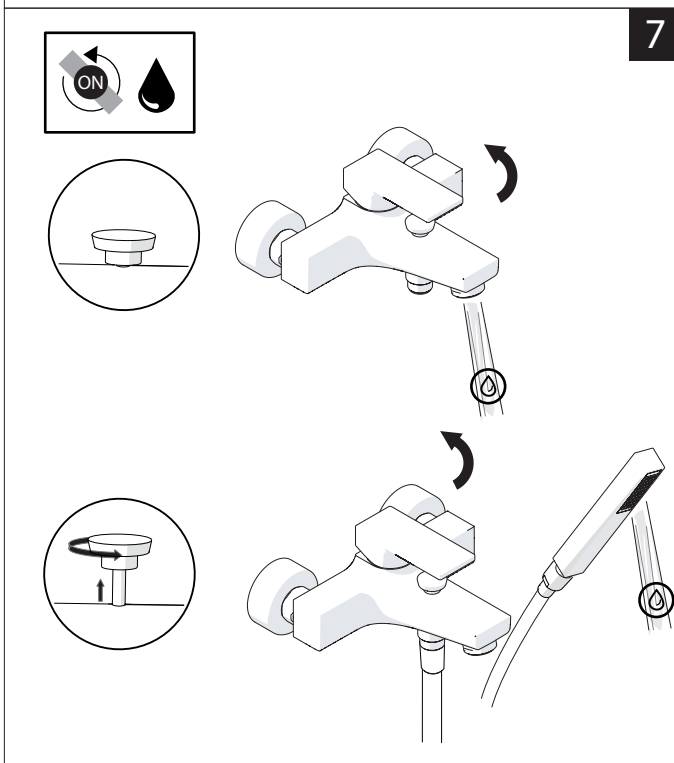

www.nobili.it

PRIMA DI INIZIARE / BEFORE STARTING

	P	P	MAX 10	5		T	T	MAX 80	65	45
	bar	0,5	MIN			°C				

PULIZIA / CLEANING

ACQUA WATER	ALCOOL	MICROFIBRA MICROFIBER	SPUGNA SPONGE	DETERGENTI DETERGENT