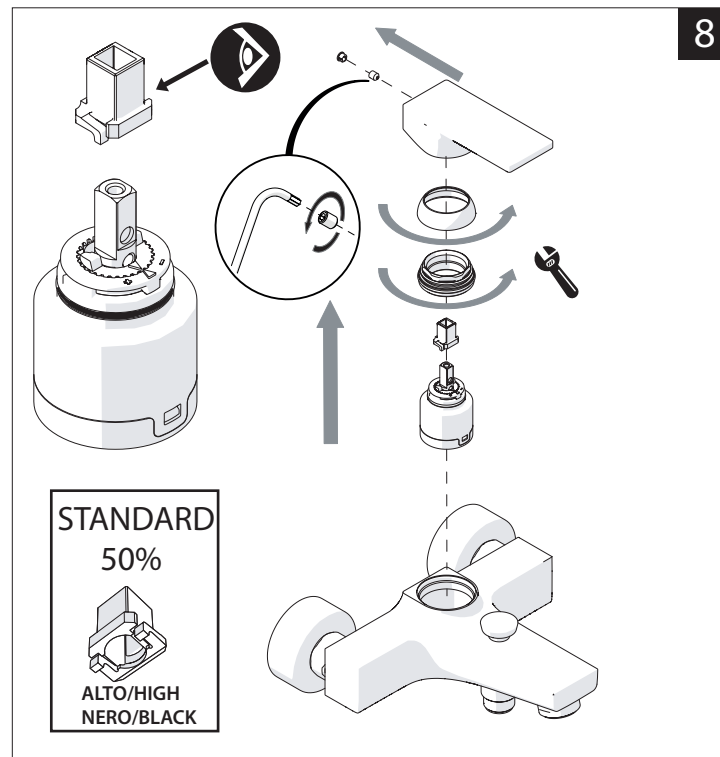

Not included / Non incluso / Non Inclus / Nie zawarty / No incluido / Nao incluido

1

SOLO SE124110  
ONLY

2

3

4

5

www.nobili.it

**PRIMA DI INIZIARE / BEFORE STARTING**

	P	P	MAX 10	5		T	T	MAX 80	65	45
	bar	0,5	MIN			°C				

**PULIZIA / CLEANING**

ACQUA WATER	ALCOOL	MICROFIBRA MICROFIBER	SPUGNA SPONGE	DETERGENTI DETERGENT