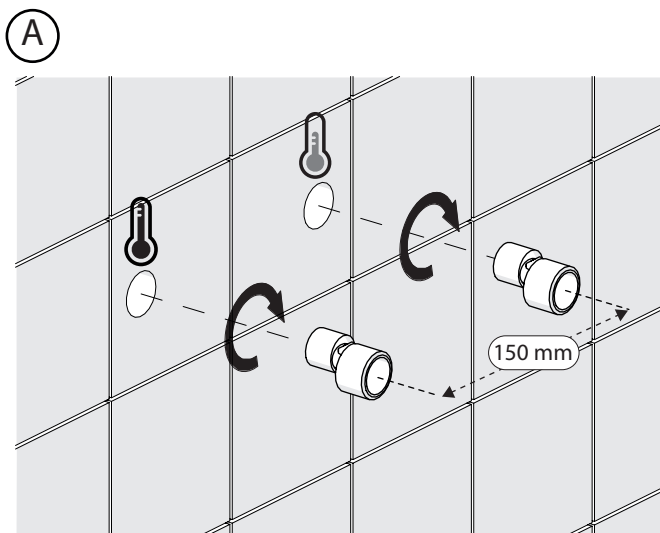

Not included / Non incluso / Non Inclus / Nie zawarty / No incluido / Nao incluido

1

SOLO SE124110
ONLY

2

3

4

5