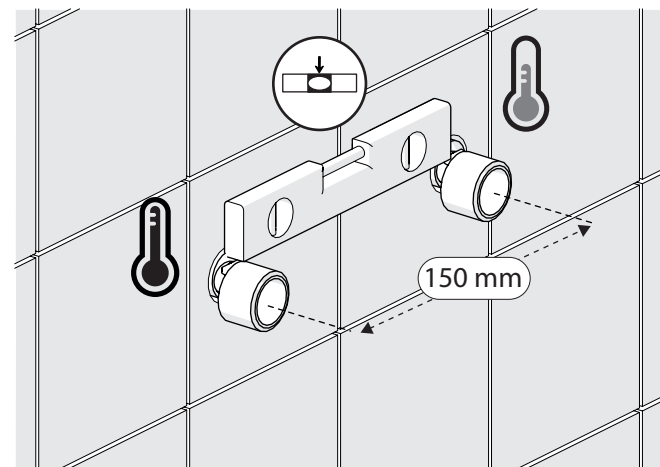

Not included / Non incluso / Non Inclus / Nie zawarty / No incluido / Nao incluido

1

SOLO SE124110
ONLY

2

3

4

5