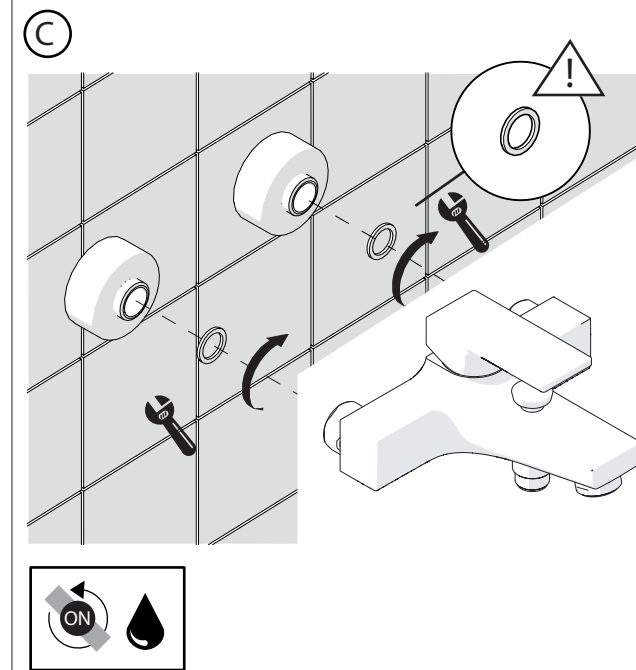

Not included / Non incluso / Non Inclus / Nie zawarty / No incluido / Nao incluido

1

SOLO SE124110
ONLY

2

3

4

5