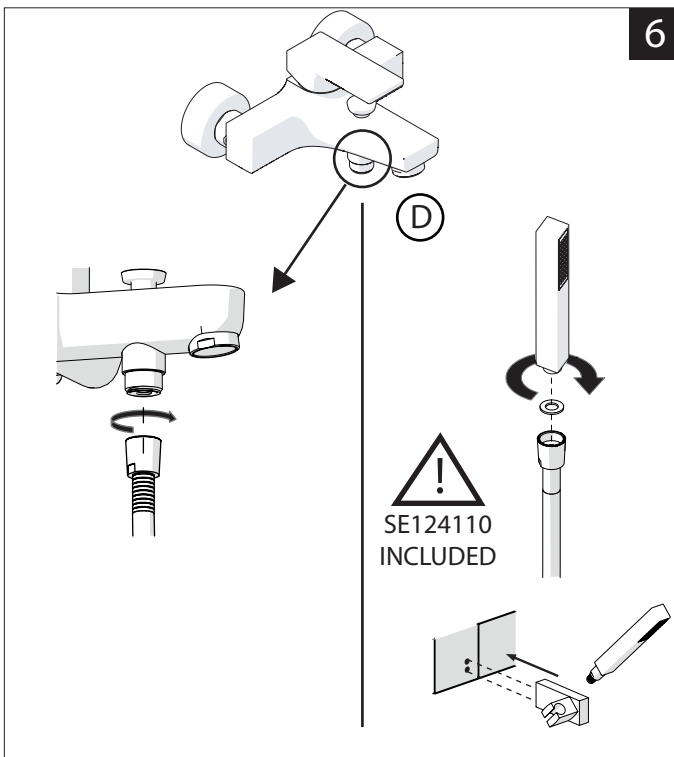

www.nobili.it

PRIMA DI INIZIARE / BEFORE STARTING

	P	P	MAX 10	5		T	T	MAX 80	65	45
	bar	0,5	MIN			°C				

PULIZIA / CLEANING

ACQUA WATER	ALCOOL	MICROFIBRA MICROFIBER	SPUGNA SPONGE	DETERGENTI DETERGENT