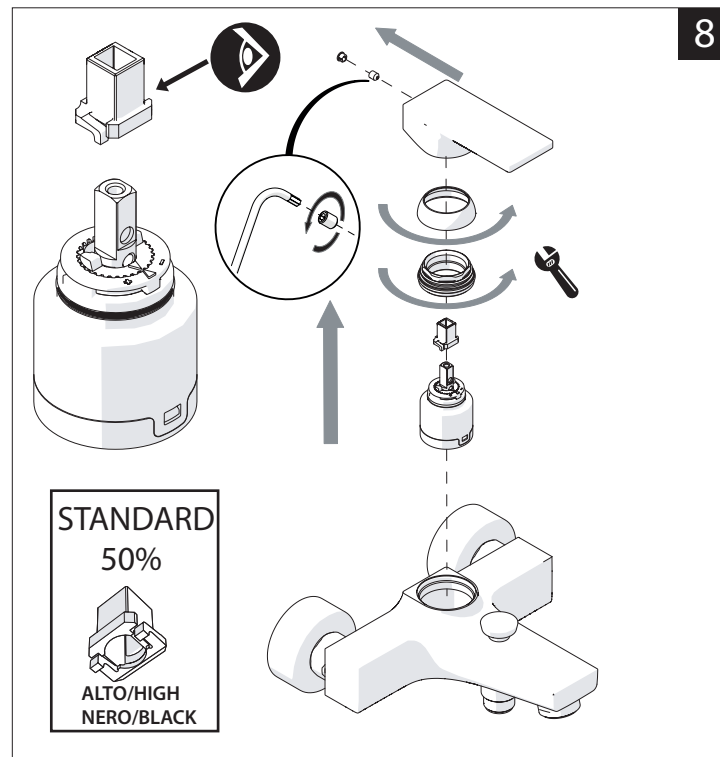

Not included / Non incluso / Non Inclus / Nie zawarty / No incluido / Nao incluido

1

SOLO SE124110
ONLY

2

3

4

5

www.nobili.it

PRIMA DI INIZIARE / BEFORE STARTING

	P	P	MAX 10	5		T	T	MAX 80	65	45
	bar	bar	MIN 0,5	1	°C	°C	°C	°C	°C	°C

PULIZIA / CLEANING

ACQUA WATER	ALCOOL	MICROFIBRA MICROFIBER	SPUGNA SPONGE	DETERGENTI DETERGENT