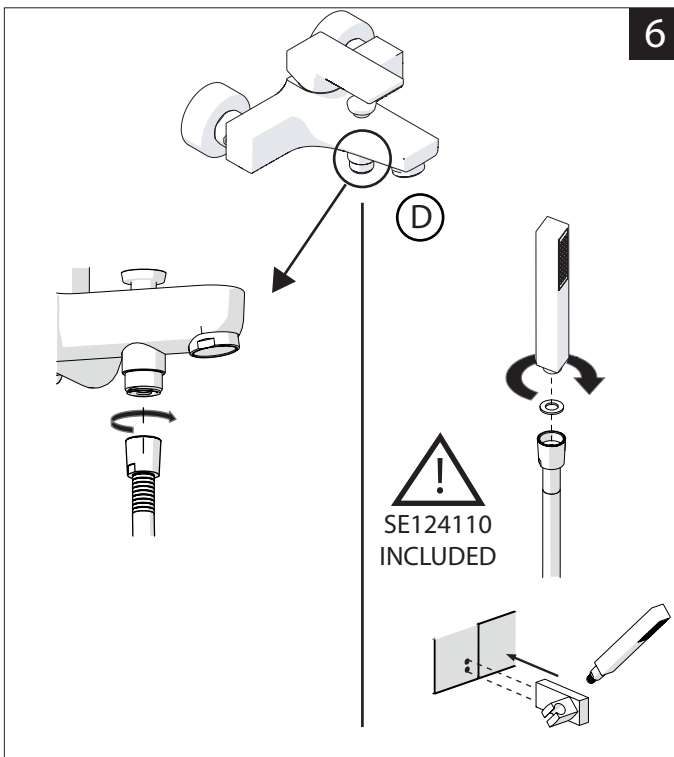

www.nobili.it

PRIMA DI INIZIARE / BEFORE STARTING

	P	P	MAX 10	5		T	T	MAX 80	65	45
	bar	bar	MIN 0,5	1	°C	°C	°C	°C	°C	°C

PULIZIA / CLEANING

ACQUA WATER	ALCOOL	MICROFIBRA MICROFIBER	SPUGNA SPONGE	DETERGENTI DETERGENT