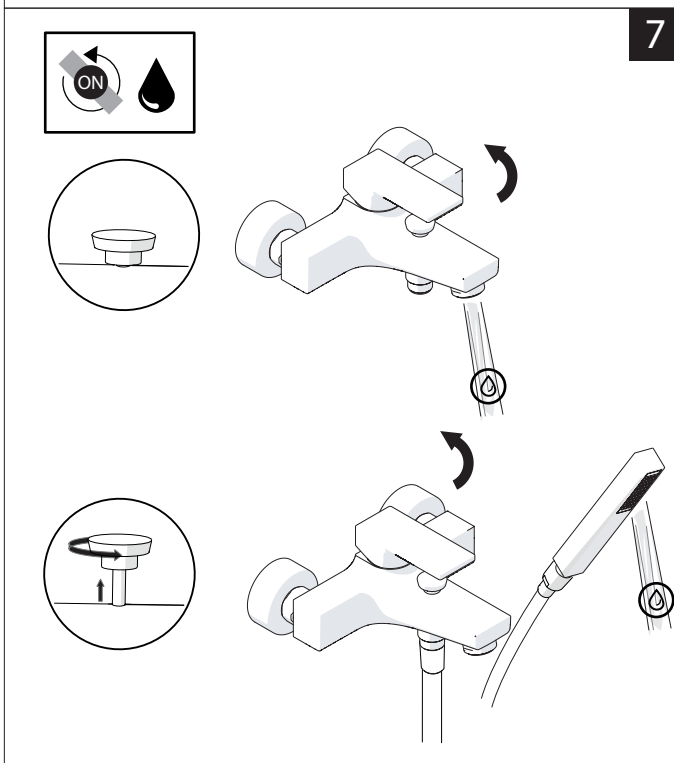

www.nobili.it

PRIMA DI INIZIARE / BEFORE STARTING

	P	P	MAX 10	5		T	T	MAX 80	65	45
	bar	bar	MIN 0,5	1	°C	°C	°C	°C	°C	°C

PULIZIA / CLEANING

ACQUA WATER	ALCOOL	MICROFIBRA MICROFIBER	SPUGNA SPONGE	DETERGENTI DETERGENT