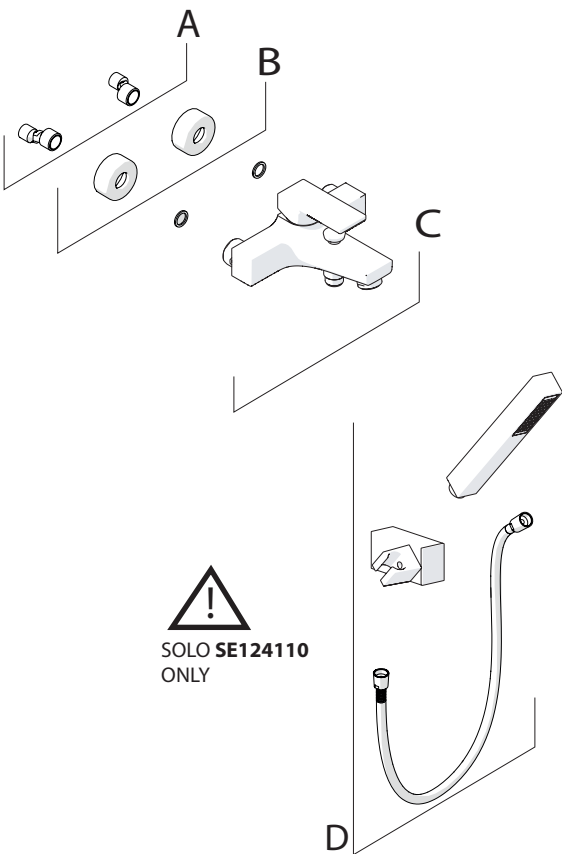

Not included / Non incluso / Non Inclus / Nie zawarty / No incluido / Nao incluido

1

SOLO SE124110
ONLY