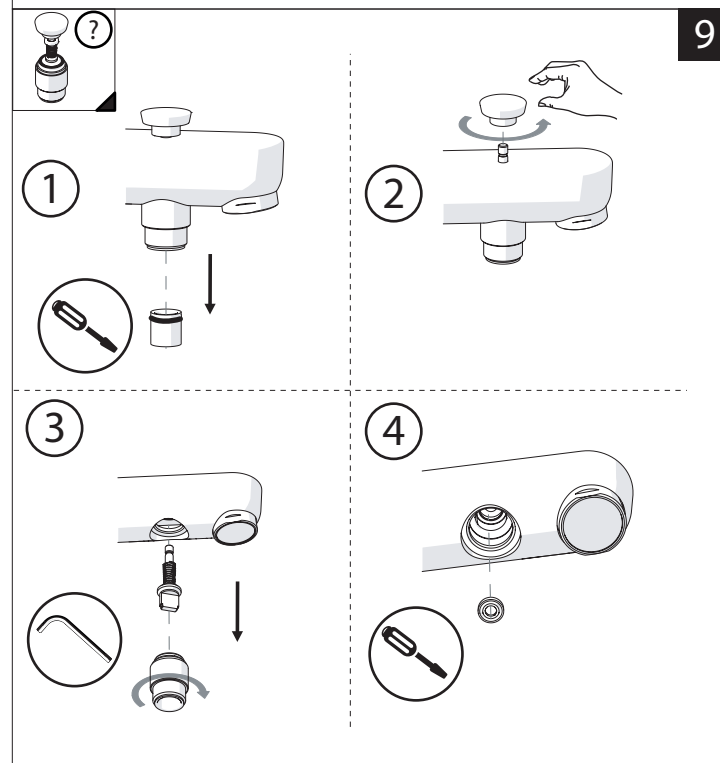

www.nobili.it

PRIMA DI INIZIARE / BEFORE STARTING

	P	P	MAX 10	5		T	T	MAX 80	65	45
	bar	bar	MIN 0,5	1	°C	°C	°C	°C	°C	°C

PULIZIA / CLEANING

ACQUA WATER	ALCOOL	MICROFIBRA MICROFIBER	SPUGNA SPONGE	DETERGENTI DETERGENT