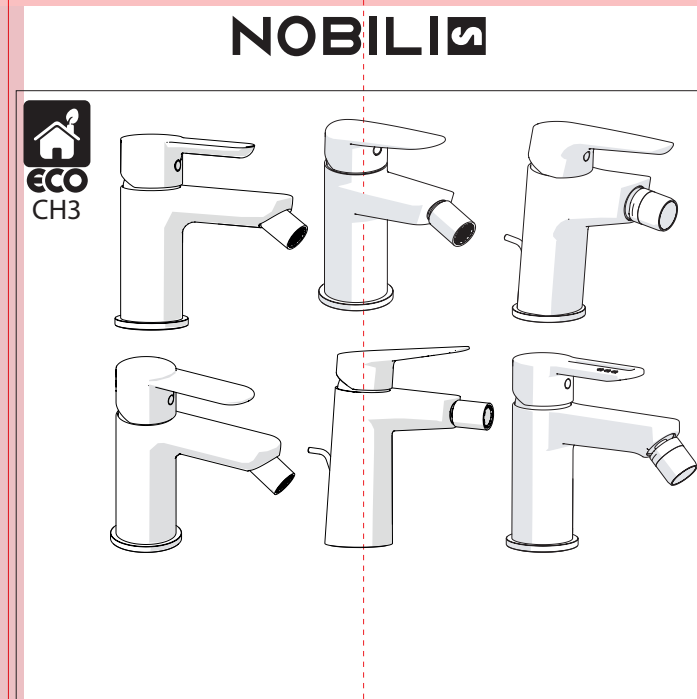

Raggio di curvatura  
Bending radius  
25 mm 1"

3

INSERIRE GUARNIZIONE  
PUT GASKET

4

5

**PRIMA DI INIZIARE / BEFORE STARTING**

P bar	0,5 MIN	T °C	T °C	MAX 80	65 - 45
-------	---------	------	------	--------	---------