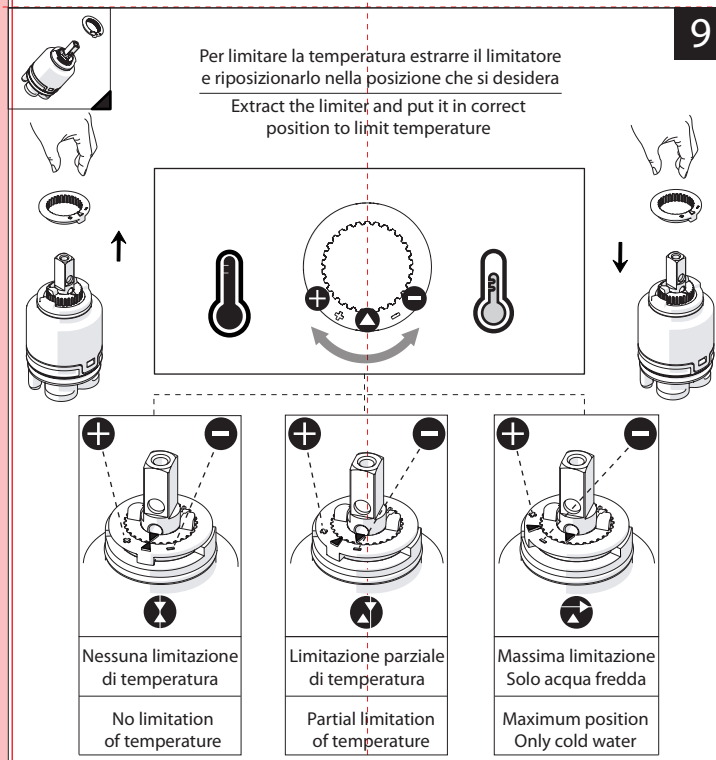

Raggio di curvatura  
Bending radius  
25 mm 1"

3

INSERIRE GUARNIZIONE  
PUT GASKET

4

5

**PRIMA DI INIZIARE / BEFORE STARTING**

P bar	0,5 MIN	T °C	T °C	MAX 80	65 - 45
-------	---------	------	------	--------	---------