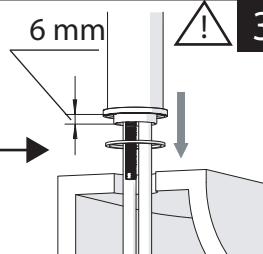

Raggio di curvatura  
Bending radius  
25 mm 1"

3

INSERIRE GUARNIZIONE  
PUT GASKET

4

5

**PRIMA DI INIZIARE / BEFORE STARTING**

P bar	0,5 MIN	T °C	T °C	MAX 80	65 - 45
-------	---------	------	------	--------	---------