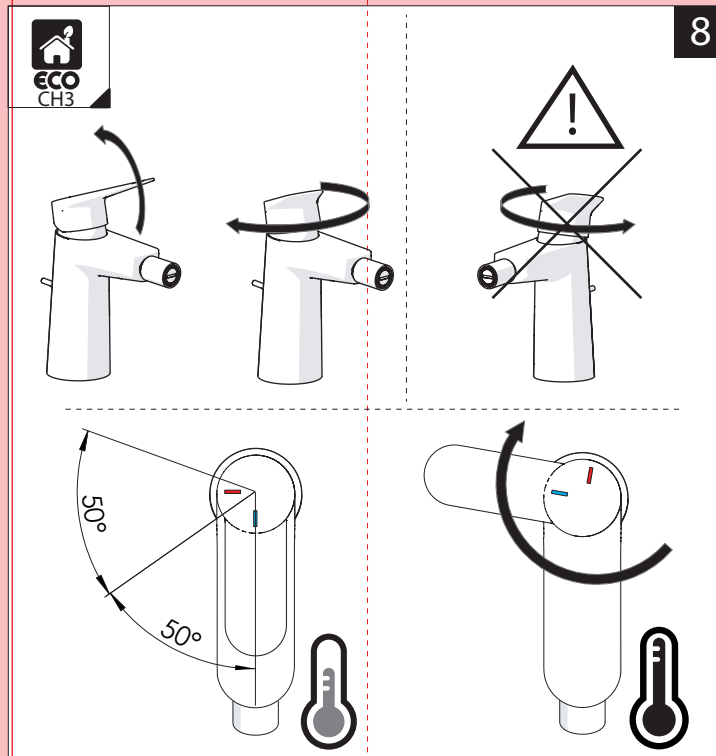

Raggio di curvatura  
Bending radius  
25 mm 1"

3

INSERIRE GUARNIZIONE  
PUT GASKET

4

5

**PRIMA DI INIZIARE / BEFORE STARTING**

P bar	0,5 MIN	T °C	T °C	MAX 80	65 - 45
-------	---------	------	------	--------	---------