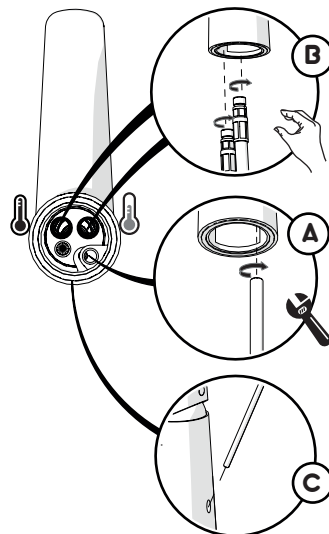

Raggio di curvatura  
Bending radius  
25 mm 1"

3

INSERIRE GUARNIZIONE  
PUT GASKET

4

5

**PRIMA DI INIZIARE / BEFORE STARTING**

P bar	0,5 MIN	T °C	T °C	MAX 80	65 - 45
-------	---------	------	------	--------	---------