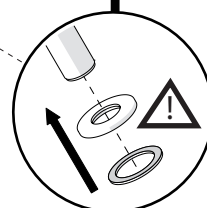

Raggio di curvatura  
Bending radius  
25 mm 1"

3

INSERIRE GUARNIZIONE  
PUT GASKET

4

5

**PRIMA DI INIZIARE / BEFORE STARTING**

P bar	0,5 MIN	T °C	T °C	MAX 80	65 - 45
-------	---------	------	------	--------	---------