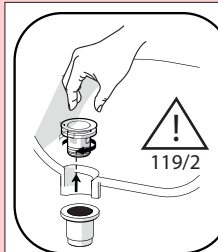

Raggio di curvatura  
Bending radius  
25 mm 1"

3

INSERIRE GUARNIZIONE  
PUT GASKET

4

5

**PRIMA DI INIZIARE / BEFORE STARTING**

P bar	0,5 MIN	T °C	T °C	MAX 80	65 - 45
-------	---------	------	------	--------	---------