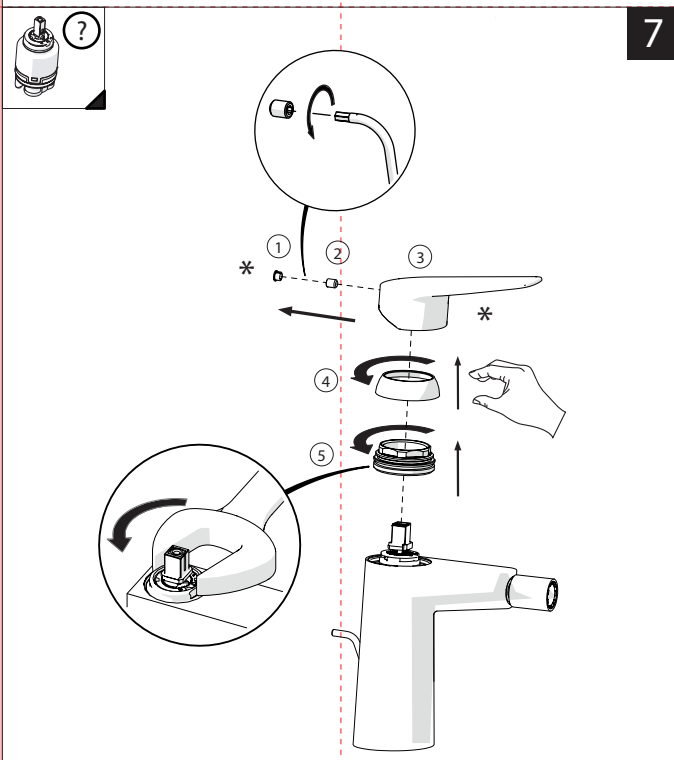

Raggio di curvatura  
Bending radius  
25 mm 1"

3

INSERIRE GUARNIZIONE  
PUT GASKET

4

5

**PRIMA DI INIZIARE / BEFORE STARTING**

P bar	0,5 MIN	T °C	T °C	MAX 80	65 - 45
-------	---------	------	------	--------	---------