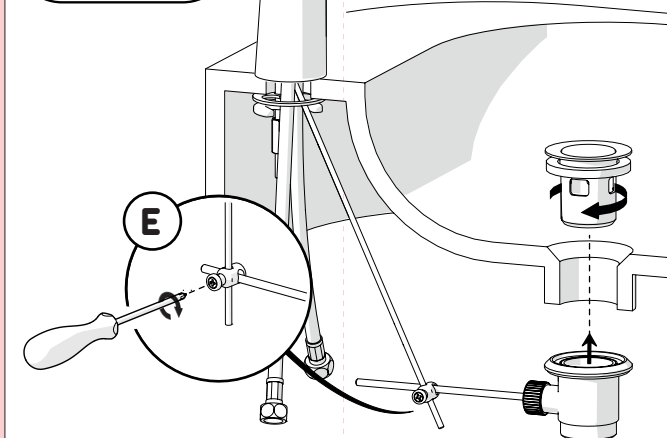

Raggio di curvatura  
Bending radius  
25 mm 1"

3

INSERIRE GUARNIZIONE  
PUT GASKET

4

5

**PRIMA DI INIZIARE / BEFORE STARTING**

P bar	0,5 MIN	T °C	T °C	MAX 80	65 - 45
-------	---------	------	------	--------	---------