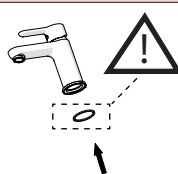

Not included / Non incluso / Non Inclus / Nie zawarty/ No incluido / Nao incluido

1

ECO

DISPONIBILE SOLO PER ALCUNE SERIE  
AVAILABLE ONLY FOR SOME SERIES

ANELLO DI GUIDA  
GUIDE RING

119/1

119/1  
119/4

2

Raggio di curvatura  
Bending radius  
25 mm 1"

3

INSERIRE GUARNIZIONE  
PUT GASKET

4

5

**PRIMA DI INIZIARE / BEFORE STARTING**

P bar	0,5 MIN	T °C	T °C	MAX 80	65 - 45
-------	---------	------	------	--------	---------