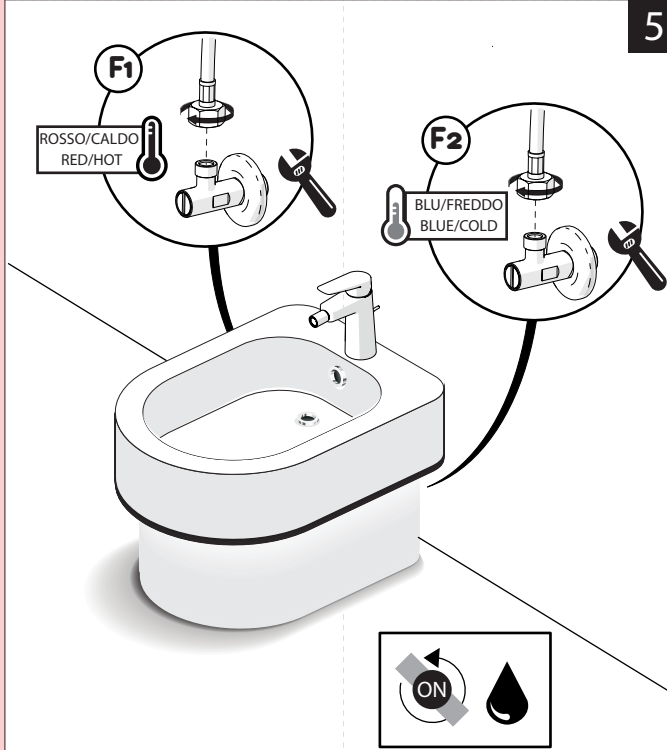

Raggio di curvatura  
Bending radius  
25 mm 1"

3

INSERIRE GUARNIZIONE  
PUT GASKET

4

5

**PRIMA DI INIZIARE / BEFORE STARTING**

P bar	0,5 MIN	T °C	T °C	MAX 80	65 - 45
-------	---------	------	------	--------	---------