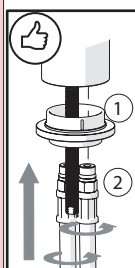

Raggio di curvatura  
Bending radius  
25 mm 1"

3

INSERIRE GUARNIZIONE  
PUT GASKET

4

5

**PRIMA DI INIZIARE / BEFORE STARTING**

P bar	0,5 MIN	T °C	T °C	MAX 80	65 - 45
-------	---------	------	------	--------	---------