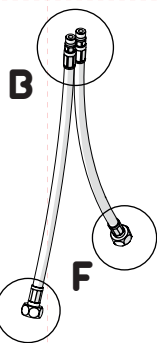

DISPONIBILE SOLO PER ALCUNE SERIE
AVAILABLE ONLY FOR SOME SERIES

ANELLO DI GUIDA
GUIDE RING

119/1