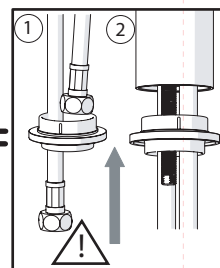

Raggio di curvatura  
Bending radius  
25 mm 1"

3

INSERIRE GUARNIZIONE  
PUT GASKET

4

5

**PRIMA DI INIZIARE / BEFORE STARTING**

P bar	0,5 MIN	T °C	T °C	MAX 80	65 - 45
-------	---------	------	------	--------	---------