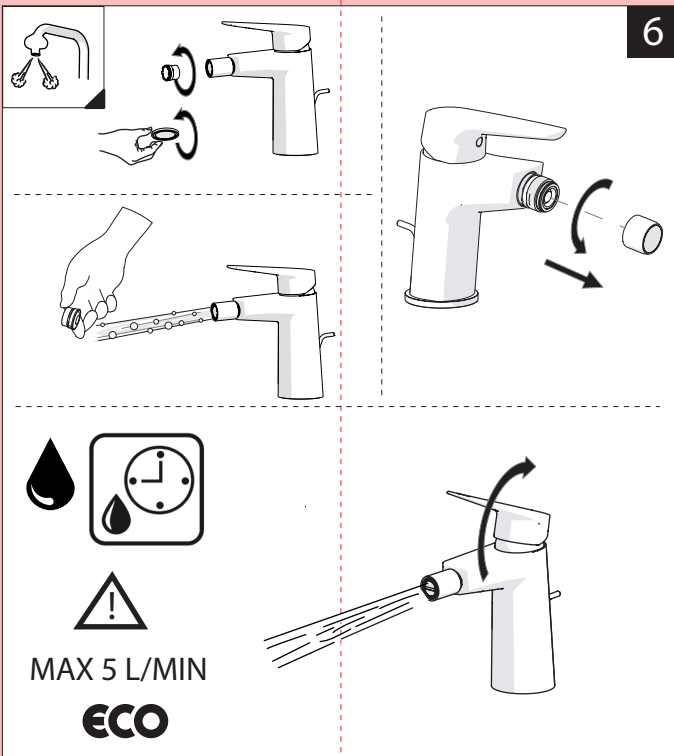

Raggio di curvatura  
Bending radius  
25 mm 1"

3

INSERIRE GUARNIZIONE  
PUT GASKET

4

5

**PRIMA DI INIZIARE / BEFORE STARTING**

P bar	0,5 MIN	T °C	T °C	MAX 80	65 - 45
-------	---------	------	------	--------	---------