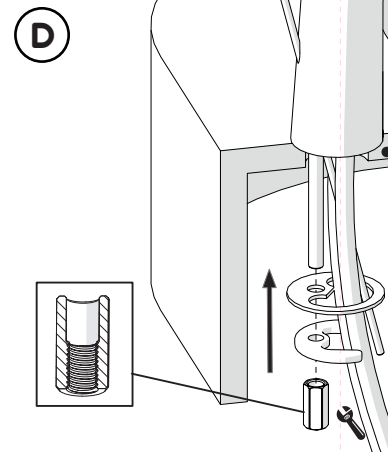

Raggio di curvatura  
Bending radius  
25 mm 1"

3

INSERIRE GUARNIZIONE  
PUT GASKET

4

5

**PRIMA DI INIZIARE / BEFORE STARTING**

P bar	0,5 MIN	T °C	T °C	MAX 80	65 - 45
-------	---------	------	------	--------	---------