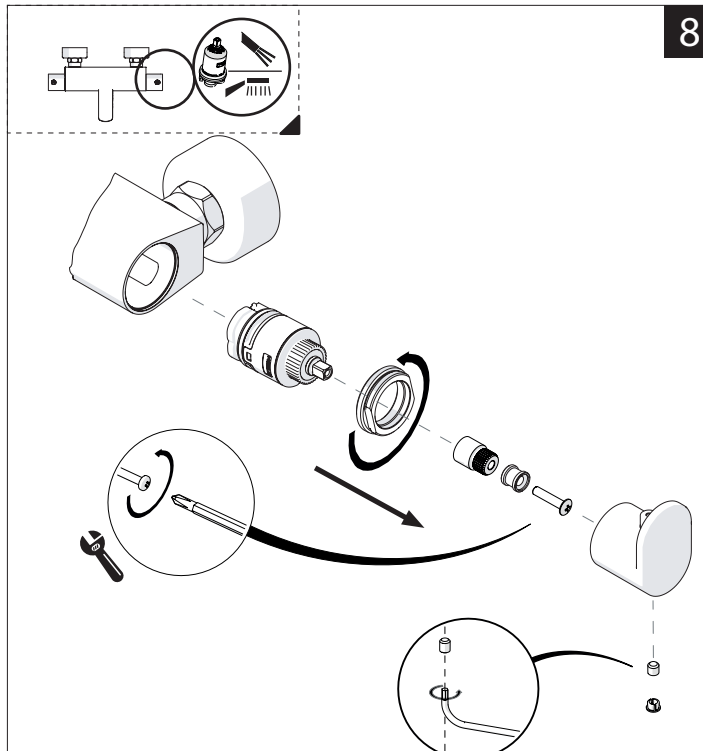

B

5

C

VALVOLA DI NON RITORNO INTERNE
NON-RETURN VALVE INSIDE

NOBILIS®
The Best Technology for Water

UP94010

UP94010/1

www.grupponobili.it