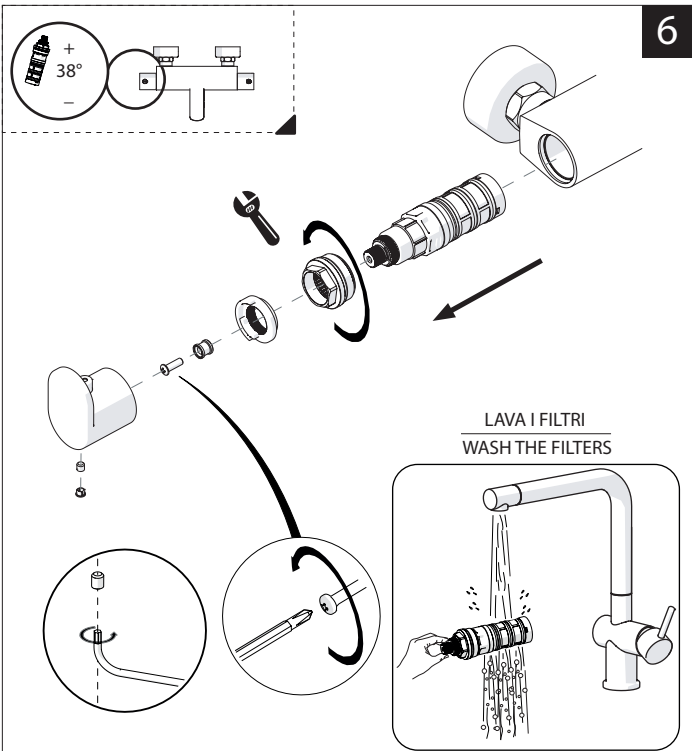

B

5

C

VALVOLA DI NON RITORNO INTERNE
NON-RETURN VALVE INSIDE

NOBILIS®
The Best Technology for Water

UP94010

UP94010/1

www.grupponobili.it

PRIMA DI INIZIARE / BEFORE STARTING

PULIZIA / CLEANING

IISTRUP94010/1#---STD

REV0.01/2018