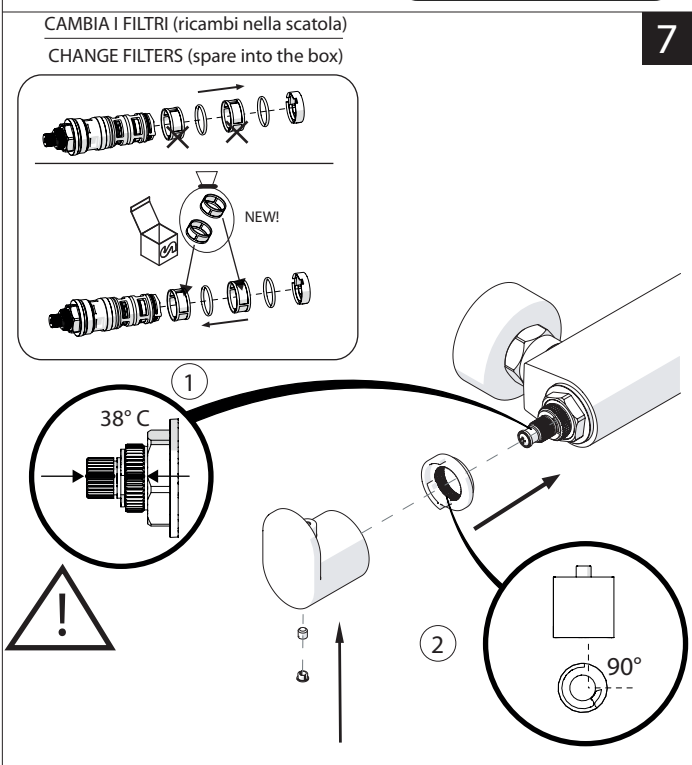

B

5

C

VALVOLA DI NON RITORNO INTERNE
NON-RETURN VALVE INSIDE

NOBILIS®
The Best Technology for Water

UP94010

UP94010/1

www.grupponobili.it