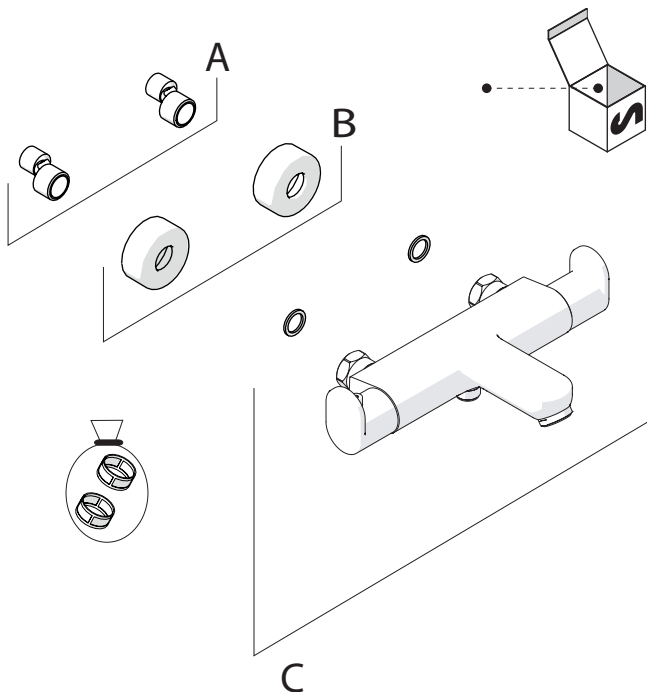

Not included / Non incluso / Non Inclus / Nie zawarty / No incluido / Nao incluido

1

UP94010