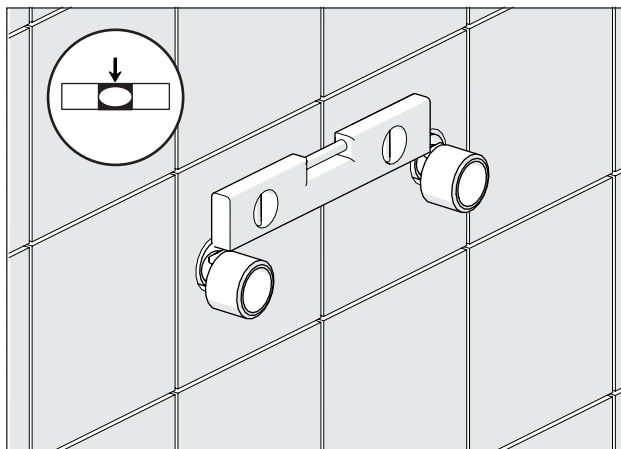

Not included / Non incluso / Non Inclus / Nie zawarty / No incluido / Nao incluido

1

UP94010

2

A

3

4

B

5

C

VALVOLA DI NON RITORNO INTERNE
NON-RETURN VALVE INSIDE