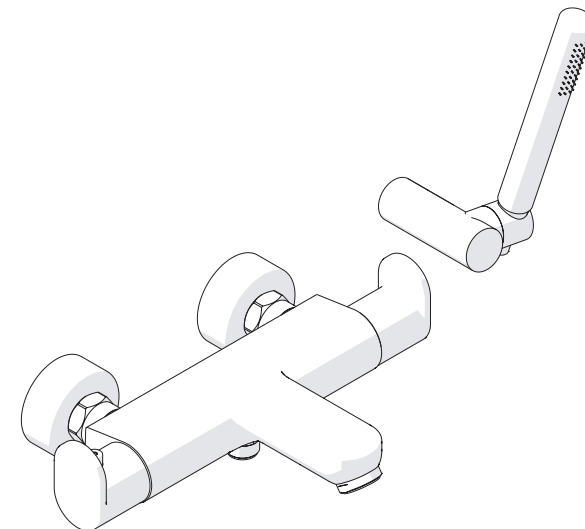

B

5

C

VALVOLA DI NON RITORNO INTERNE
NON-RETURN VALVE INSIDE

NOBILIS®
The Best Technology for Water

UP94010

UP94010/1

www.grupponobili.it