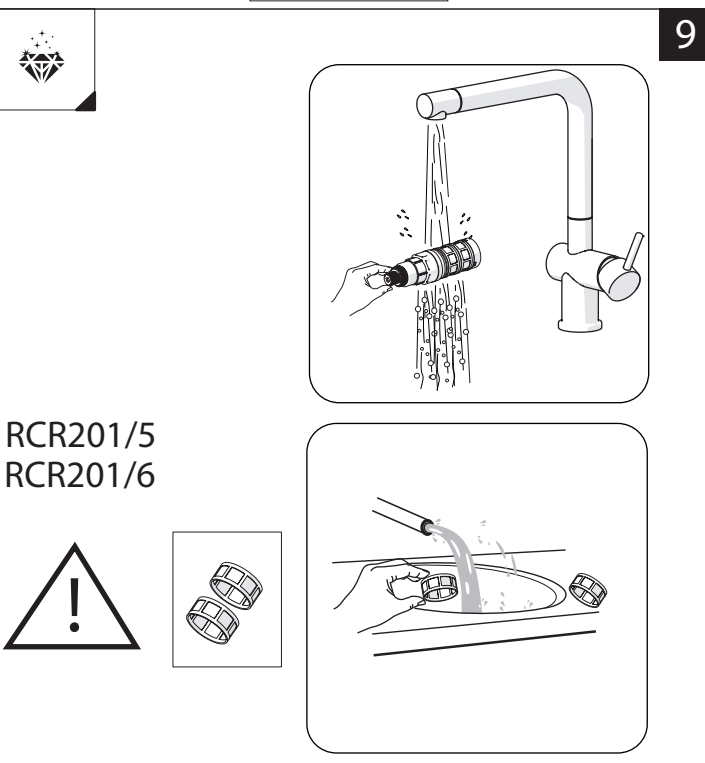

38

	P P bar	0,5 MIN	MAX 10	5 1	
	T T °C	MAX 80	65 45		

IISTR00201/5#—NEU REV2.12/2019