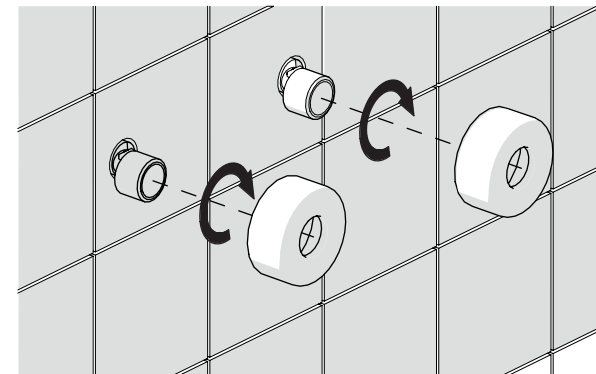

B

5

C

VALVOLA DI NON RITORNO INTERNE
NON-RETURN VALVE INSIDE

NOBILIS®
The Best Technology for Water

UP94010

UP94010/1

www.grupponobili.it