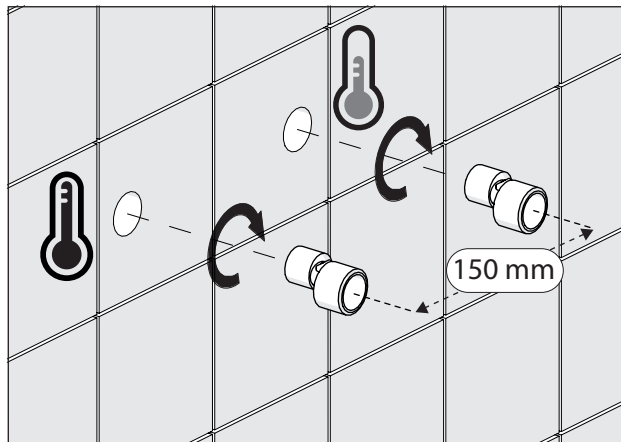

Not included / Non incluso / Non Inclus / Nie zawarty / No incluido / Nao incluido

1

UP94010

2

A

3

4

B

5

C

VALVOLA DI NON RITORNO INTERNE
NON-RETURN VALVE INSIDE