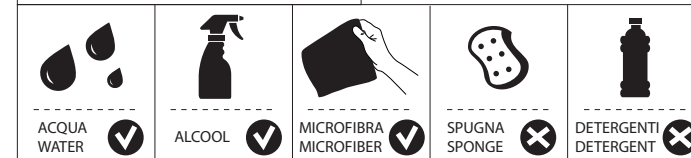

PULIZIA / CLEANING

IISTRUP94010/1#---STD

REV0.01/2018