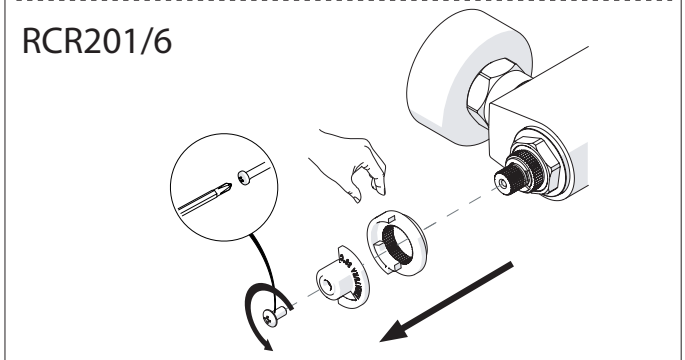

RCR201/5

1

RCR201/6

RCR201/56
RCR201/56A

RCR201/5
RCR201/6

2

RCR201/5

3

RCR201/6

RCR201/5

4

RCR201/6

RCR201/5

5