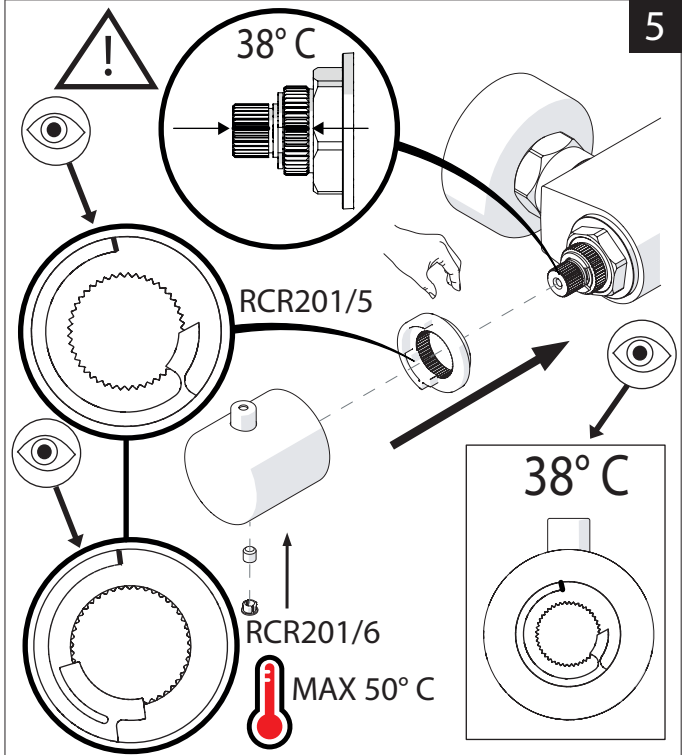

RCR201/6

RCR201/5

4

RCR201/6

RCR201/5

5

38

	P P bar	0,5 MIN	MAX 10	5 1	
	T T °C	MAX 80	65 45		

B

5

C

VALVOLA DI NON RITORNO INTERNE
NON-RETURN VALVE INSIDE

NOBILIS®
The Best Technology for Water

UP94010

UP94010/1

www.grupponobili.it