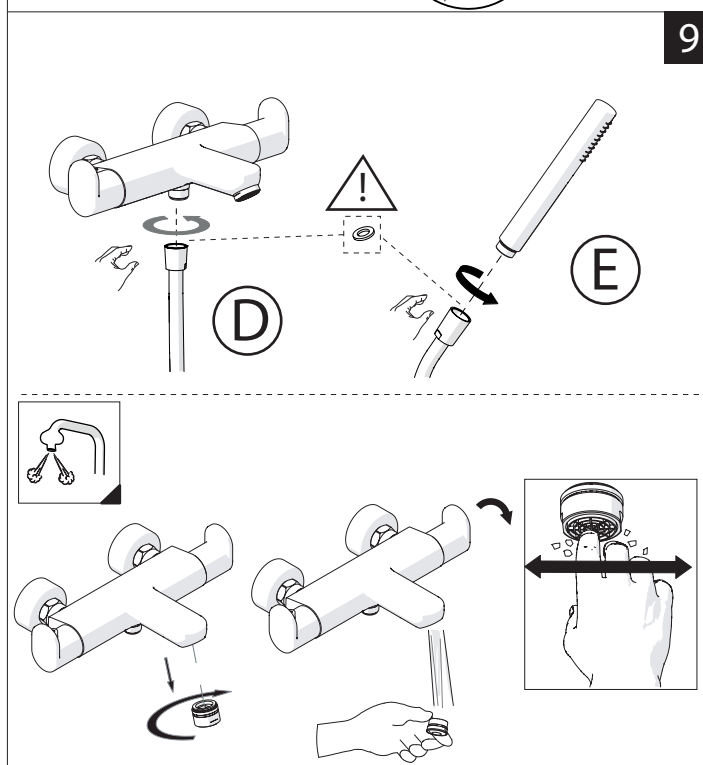

B

5

C

VALVOLA DI NON RITORNO INTERNE
NON-RETURN VALVE INSIDE

NOBILIS®
The Best Technology for Water

UP94010

UP94010/1

www.grupponobili.it