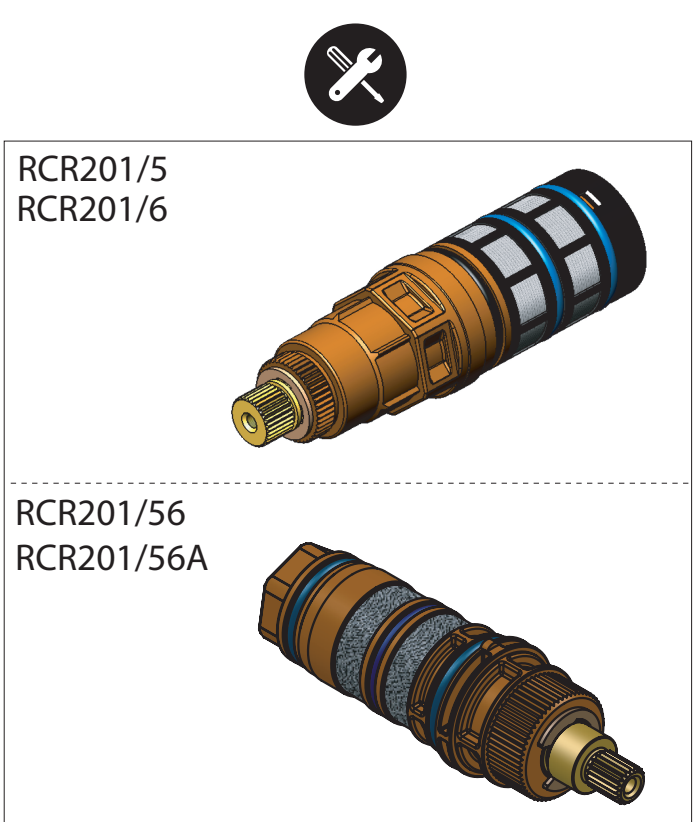

38

	P P bar	0,5 MIN	MAX 10	5 1	
	T T °C	MAX 80	65 45		

IISTR00201/5#—NEU REV2.12/2019