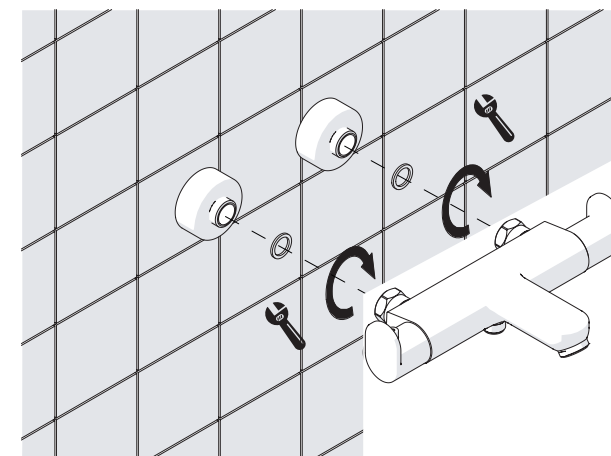

B

5

C

VALVOLA DI NON RITORNO INTERNE
NON-RETURN VALVE INSIDE

NOBILIS®
The Best Technology for Water

UP94010

UP94010/1

www.grupponobili.it