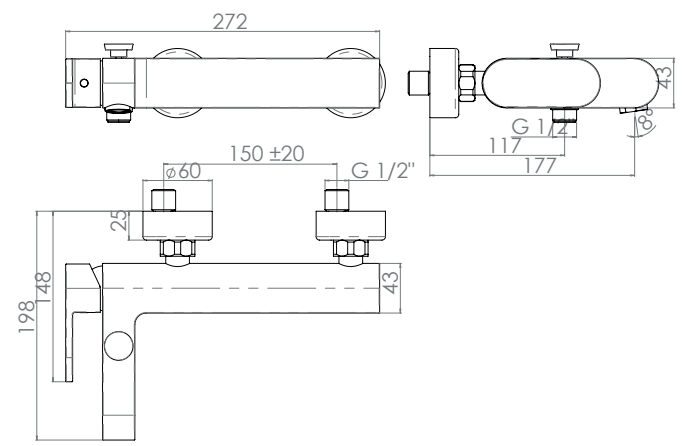

REV1.06/2013

8

10

	P	P bar	0.5 MIN.	MAX 10	5		T	T °C	MAX 80	MIN 45	
--	---	-------	----------	--------	---	--	---	------	--------	--------	--