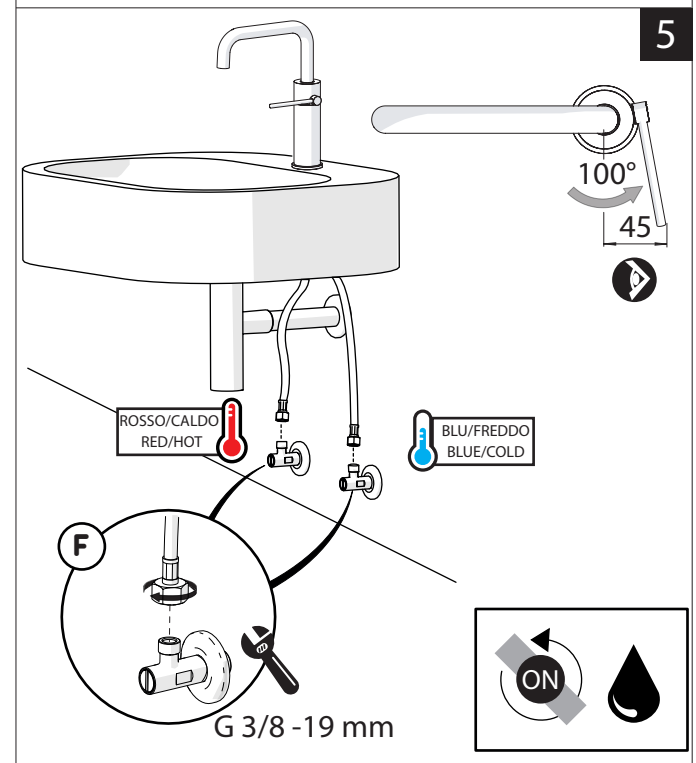

Not included / Non incluso / Non Inclus / Nie zawarty/ No incluido / Nao incluido

1

ANELLO DI GUIDA  
GUIDE RING

Ø > IN ALTO  
Ø > UP

**SOLO PER / ONLY FOR**  
VE125118/2-VE125128/2  
VE125148/2-VE125168/2  
**SCARICO INIVERSALE SKIP-UP  
UNIVERSAL WASTE**

Ø 33.5/35 mm

**SOLO PER / ONLY FOR**  
VE125118/2-VE125128/2  
VE125148/2-VE125168/2

ROSSO/CALDO  
RED/HOT

BLU/FREDDO  
BLUE/COLD

G 3/8-19 mm

**NOBILIS**

VELIS

www.nobili.it