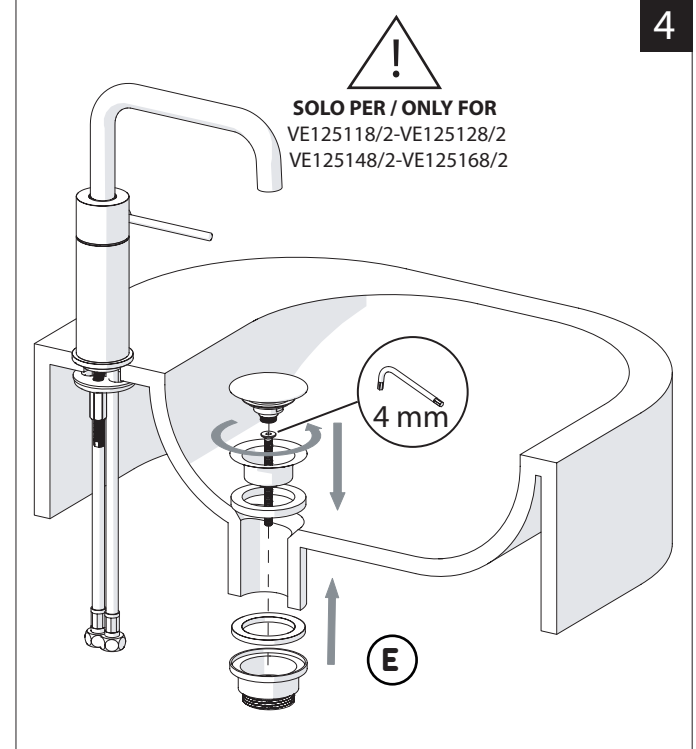

Not included / Non incluso / Non Inclus / Nie zawarty/ No incluido / Nao incluido

1

ANELLO DI GUIDA  
GUIDE RING

Ø > IN ALTO  
Ø > UP

**SOLO PER / ONLY FOR**  
VE125118/2-VE125128/2  
VE125148/2-VE125168/2  
**SCARICO INIVERSALE SKIP-UP  
UNIVERSAL WASTE**

Ø 33.5/35 mm

**SOLO PER / ONLY FOR**  
VE125118/2-VE125128/2  
VE125148/2-VE125168/2

ROSSO/CALDO  
RED/HOT

BLU/FREDDO  
BLUE/COLD

G 3/8-19 mm

**NOBILIS**

VELIS

www.nobili.it