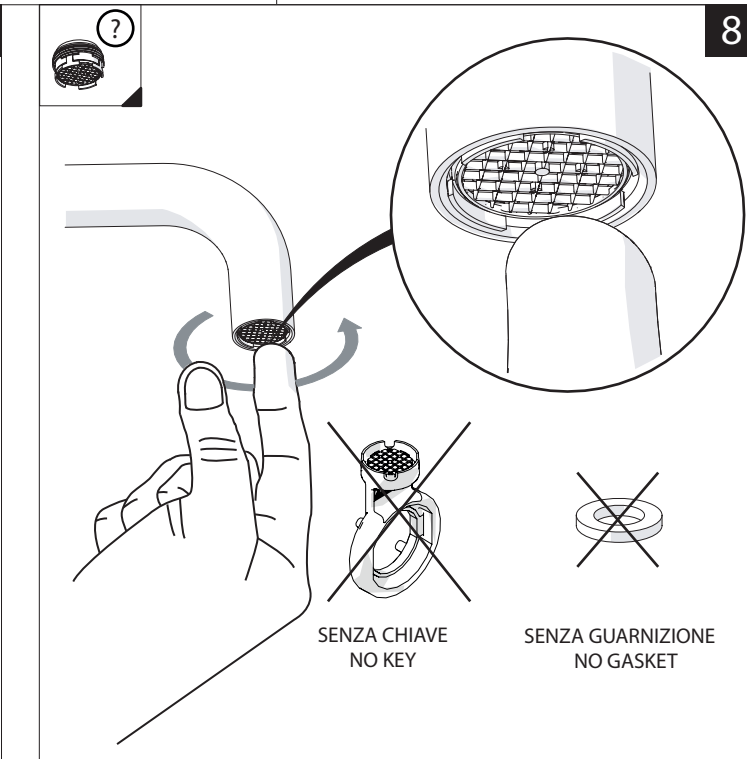

Not included / Non incluso / Non Inclus / Nie zawarty/ No incluido / Nao incluido

1

ANELLO DI GUIDA  
GUIDE RING

Ø > IN ALTO  
Ø > UP

**SOLO PER / ONLY FOR**  
VE125118/2-VE125128/2  
VE125148/2-VE125168/2  
**SCARICO INIVERSALE SKIP-UP  
UNIVERSAL WASTE**

Ø 33.5/35 mm

**SOLO PER / ONLY FOR**  
VE125118/2-VE125128/2  
VE125148/2-VE125168/2

ROSSO/CALDO  
RED/HOT

BLU/FREDDO  
BLUE/COLD

G 3/8-19 mm

**NOBILIS**

VELIS

www.nobili.it