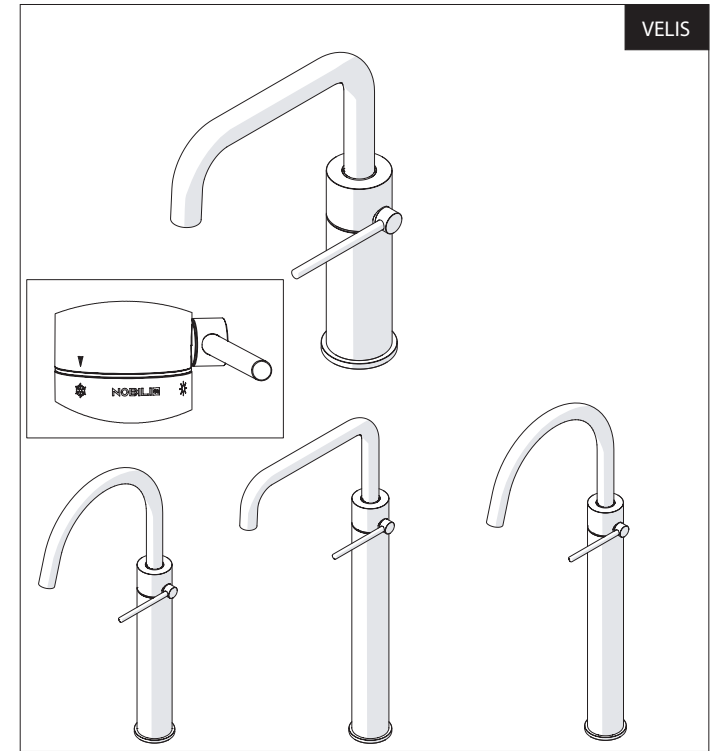

Not included / Non incluso / Non Inclus / Nie zawarty/ No incluido / Nao incluido

1

ANELLO DI GUIDA  
GUIDE RING

Ø > IN ALTO  
Ø > UP

**SOLO PER / ONLY FOR**  
VE125118/2-VE125128/2  
VE125148/2-VE125168/2  
**SCARICO INIVERSALE SKIP-UP  
UNIVERSAL WASTE**

Ø 33.5/35 mm

**SOLO PER / ONLY FOR**  
VE125118/2-VE125128/2  
VE125148/2-VE125168/2

ROSSO/CALDO  
RED/HOT

BLU/FREDDO  
BLUE/COLD

G 3/8-19 mm

**NOBILIS**

VELIS

www.nobili.it