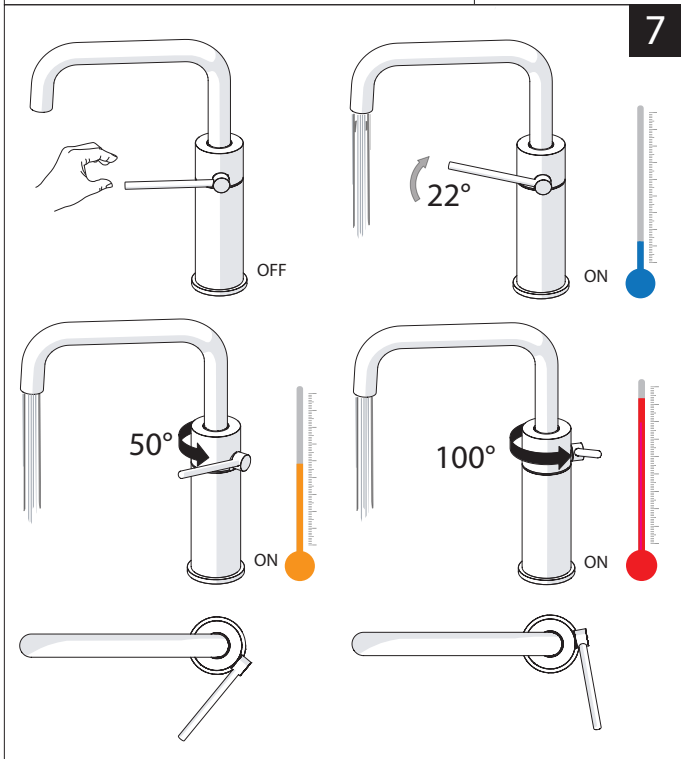

Not included / Non incluso / Non Inclus / Nie zawarty/ No incluido / Nao incluido

1

ANELLO DI GUIDA  
GUIDE RING

Ø > IN ALTO  
Ø > UP

**SOLO PER / ONLY FOR**  
VE125118/2-VE125128/2  
VE125148/2-VE125168/2  
**SCARICO INIVERSALE SKIP-UP  
UNIVERSAL WASTE**

Ø 33.5/35 mm

**SOLO PER / ONLY FOR**  
VE125118/2-VE125128/2  
VE125148/2-VE125168/2

ROSSO/CALDO  
RED/HOT

BLU/FREDDO  
BLUE/COLD

G 3/8-19 mm

**NOBILIS**

VELIS

www.nobili.it