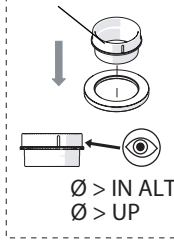

Not included / Non incluso / Non Inclus / Nie zawarty/ No incluido / Nao incluido

1

ANELLO DI GUIDA  
GUIDE RING

Ø > IN ALTO  
Ø > UP

**SOLO PER / ONLY FOR**  
VE125118/2-VE125128/2  
VE125148/2-VE125168/2  
**SCARICO INIVERSALE SKIP-UP  
UNIVERSAL WASTE**

Ø 33.5/35 mm

**SOLO PER / ONLY FOR**  
VE125118/2-VE125128/2  
VE125148/2-VE125168/2

ROSSO/CALDO  
RED/HOT

BLU/FREDDO  
BLUE/COLD

G 3/8-19 mm

**NOBILIS**

VELIS

www.nobili.it