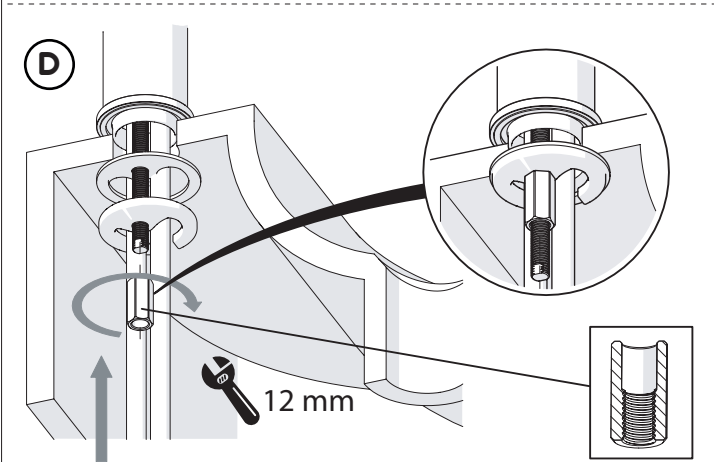

Not included / Non incluso / Non Inclus / Nie zawarty/ No incluido / Nao incluido

1

ANELLO DI GUIDA  
GUIDE RING

Ø > IN ALTO  
Ø > UP

**SOLO PER / ONLY FOR**  
VE125118/2-VE125128/2  
VE125148/2-VE125168/2  
**SCARICO INIVERSALE SKIP-UP  
UNIVERSAL WASTE**

Ø 33.5/35 mm

**SOLO PER / ONLY FOR**  
VE125118/2-VE125128/2  
VE125148/2-VE125168/2

ROSSO/CALDO  
RED/HOT

BLU/FREDDO  
BLUE/COLD

G 3/8-19 mm

**NOBILIS**

VELIS

www.nobili.it