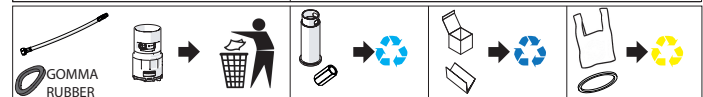

PULIZIA / CLEANING

IISTRVE125118#--STD

REV0.06/2020