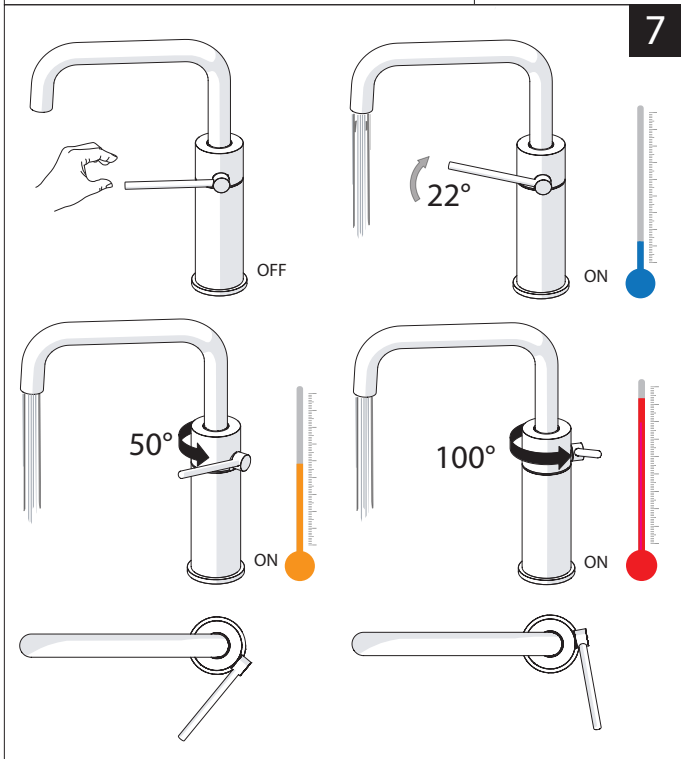

Not included / Non incluso / Non Inclus / Nie zawarty/ No incluido / Nao incluido

1

ANELLO DI GUIDA  
GUIDE RING

Ø > IN ALTO  
Ø > UP

**SOLO PER / ONLY FOR**  
VE125118/2-VE125128/2  
VE125148/2-VE125168/2  
**SCARICO INIVERSALE SKIP-UP**  
**UNIVERSAL WASTE**

Ø 33.5/35 mm

www.nobili.it

**PRIMA DI INIZIARE / BEFORE STARTING**

	P bar		MAX 10 MIN 0,5		T °C		MAX -80 -65 -45
--	----------	--	-------------------	--	---------	--	--------------------------

**PULIZIA / CLEANING**

**GOMMA / RUBBER**

IISTRVE125118#--STD           REV0.06/2020