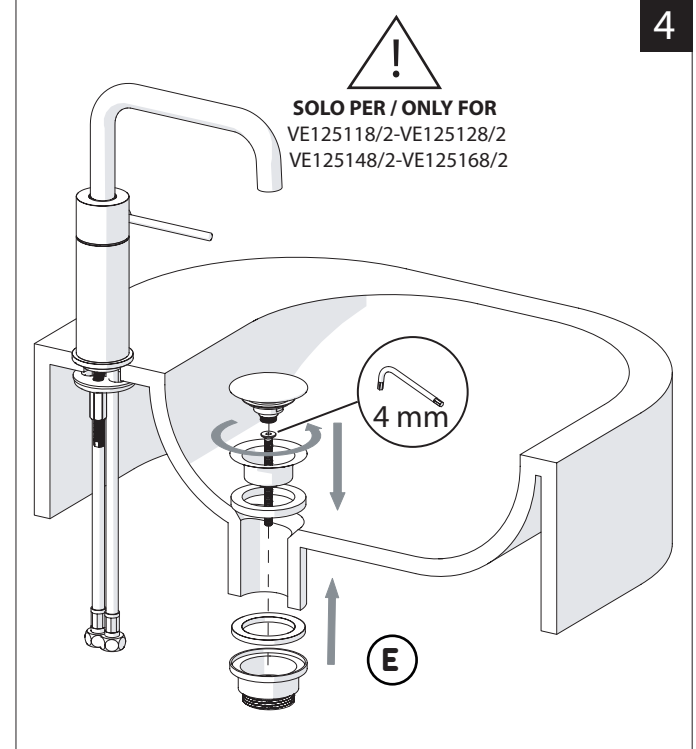

Not included / Non incluso / Non Inclus / Nie zawarty/ No incluido / Nao incluido

1

ANELLO DI GUIDA  
GUIDE RING

Ø > IN ALTO  
Ø > UP

**SOLO PER / ONLY FOR**  
VE125118/2-VE125128/2  
VE125148/2-VE125168/2  
**SCARICO INIVERSALE SKIP-UP**  
**UNIVERSAL WASTE**

Ø 33.5/35 mm

www.nobili.it

**PRIMA DI INIZIARE / BEFORE STARTING**

	P bar		MAX 10 MIN 0,5		T °C		MAX -80 -65 -45
--	----------	--	-------------------	--	---------	--	--------------------------

**PULIZIA / CLEANING**

**GOMMA / RUBBER**

IISTRVE125118#--STD           REV0.06/2020