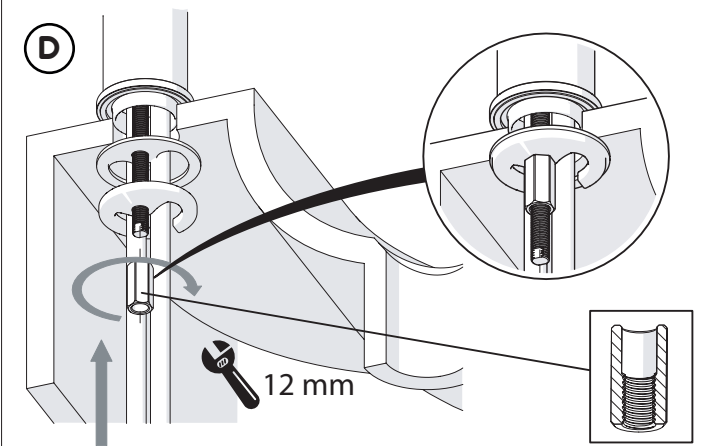

Not included / Non incluso / Non Inclus / Nie zawarty/ No incluido / Nao incluido

1

ANELLO DI GUIDA  
GUIDE RING

Ø > IN ALTO  
Ø > UP

**SOLO PER / ONLY FOR**  
VE125118/2-VE125128/2  
VE125148/2-VE125168/2  
**SCARICO INIVERSALE SKIP-UP**  
**UNIVERSAL WASTE**

Ø 33.5/35 mm

www.nobili.it

**PRIMA DI INIZIARE / BEFORE STARTING**

	P bar		MAX 10 MIN 0,5		T °C		MAX -80 -65 -45
--	----------	--	-------------------	--	---------	--	--------------------------

**PULIZIA / CLEANING**