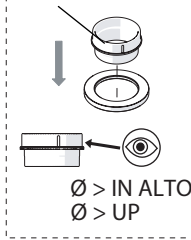

Not included / Non incluso / Non Inclus / Nie zawarty/ No incluido / Nao incluido

1

ANELLO DI GUIDA  
GUIDE RING

Ø > IN ALTO  
Ø > UP

**SOLO PER / ONLY FOR**  
VE125118/2-VE125128/2  
VE125148/2-VE125168/2  
**SCARICO INIVERSALE SKIP-UP**  
**UNIVERSAL WASTE**

Ø 33.5/35 mm

www.nobili.it

**PRIMA DI INIZIARE / BEFORE STARTING**

	P bar		MAX 10 MIN 0,5		T °C		MAX -80 -65 -45
--	----------	--	-------------------	--	---------	--	--------------------------

**PULIZIA / CLEANING**