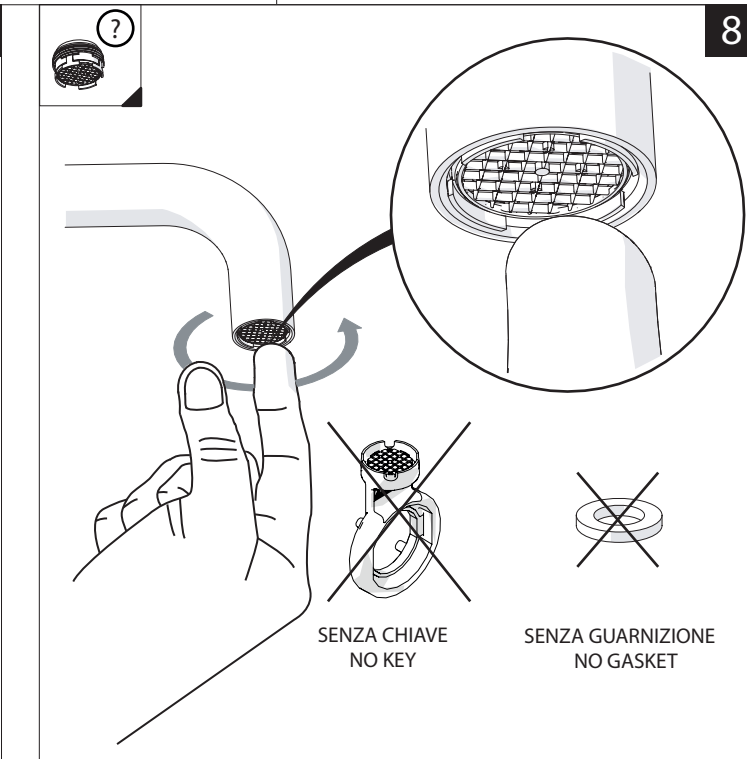

Not included / Non incluso / Non Inclus / Nie zawarty/ No incluido / Nao incluido

1

ANELLO DI GUIDA  
GUIDE RING

Ø > IN ALTO  
Ø > UP

**SOLO PER / ONLY FOR**  
VE125118/2-VE125128/2  
VE125148/2-VE125168/2  
**SCARICO INIVERSALE SKIP-UP**  
**UNIVERSAL WASTE**

Ø 33.5/35 mm

www.nobili.it

**PRIMA DI INIZIARE / BEFORE STARTING**

	P bar		MAX 10 MIN 0,5		T °C		MAX -80 -65 -45
--	----------	--	-------------------	--	---------	--	--------------------------

**PULIZIA / CLEANING**