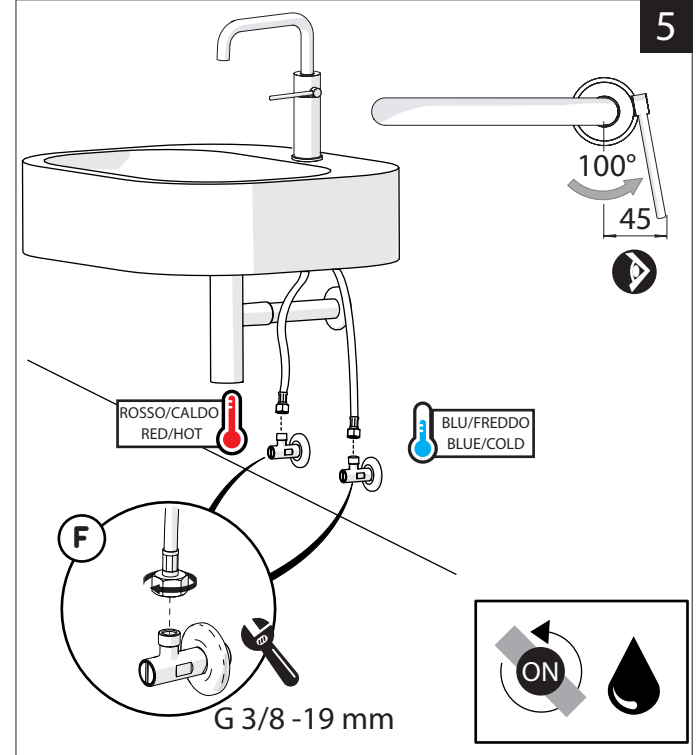

Not included / Non incluso / Non Inclus / Nie zawarty/ No incluido / Nao incluido

1

ANELLO DI GUIDA  
GUIDE RING

Ø > IN ALTO  
Ø > UP

**SOLO PER / ONLY FOR**  
VE125118/2-VE125128/2  
VE125148/2-VE125168/2  
**SCARICO INIVERSALE SKIP-UP**  
**UNIVERSAL WASTE**

Ø 33.5/35 mm

www.nobili.it

**PRIMA DI INIZIARE / BEFORE STARTING**

	P bar		MAX 10 MIN 0,5		T °C		MAX -80 -65 -45
--	----------	--	-------------------	--	---------	--	--------------------------

**PULIZIA / CLEANING**

**GOMMA / RUBBER**

IISTRVE125118#--STD           REV0.06/2020