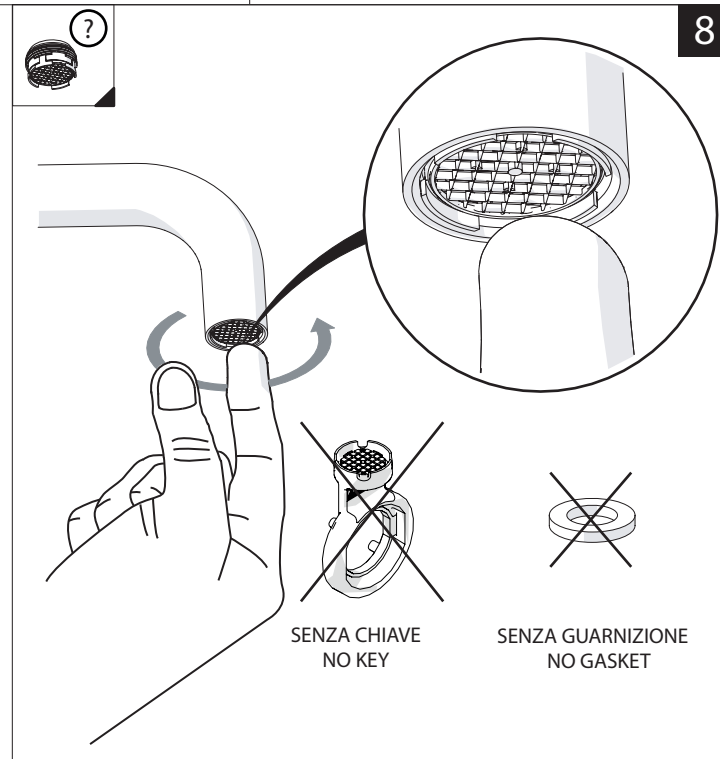

6

NOBILIS

VELIS

www.nobili.it

7

8

PRIMA DI INIZIARE / BEFORE STARTING

PULIZIA / CLEANING

IISTRVE125118#--STD

REV0.06/2020