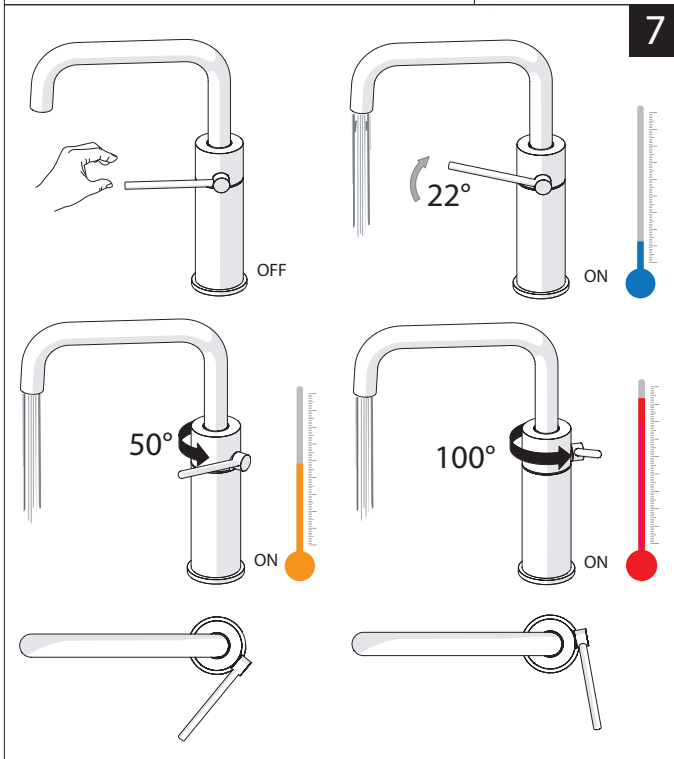

Not included / Non incluso / Non Inclus / Nie zawarty/ No incluido / Nao incluido

1

ANELLO DI GUIDA
GUIDE RING

Ø > IN ALTO
Ø > UP

Ø 33.5/35 mm

SOLO PER / ONLY FOR
VE125118/2-VE125128/2
VE125148/2-VE125168/2
SCARICO INIVERSALE SKIP-UP
UNIVERSAL WASTE

SOLO PER / ONLY FOR
VE125118/2-VE125128/2
VE125148/2-VE125168/2

ROSSO/CALDO
RED/HOT

BLU/FREDDO
BLUE/COLD

G 3/8-19 mm

6

NOBILIS

VELIS

www.nobili.it