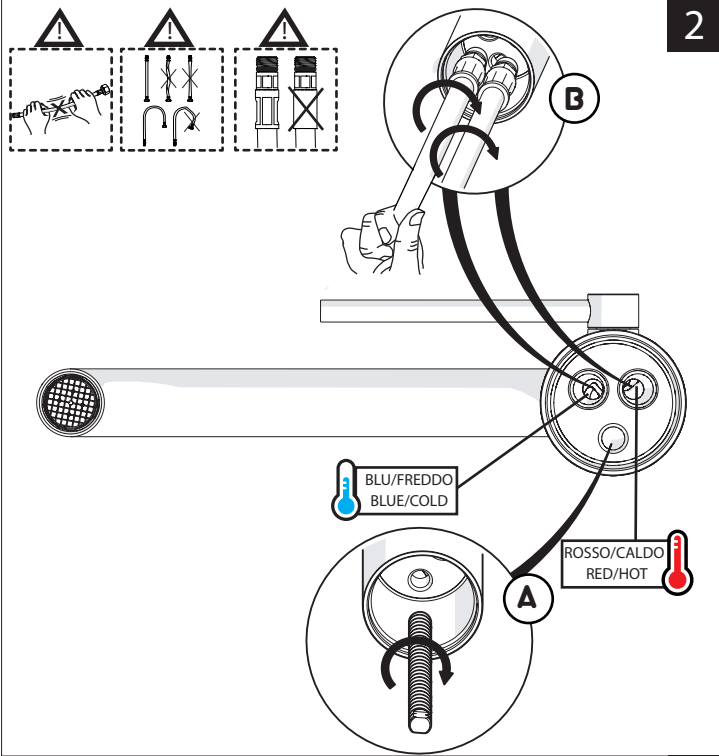

Not included / Non incluso / Non Inclus / Nie zawarty/ No incluido / Nao incluido

1

ANELLO DI GUIDA
GUIDE RING

Ø > IN ALTO
Ø > UP

Ø 33.5/35 mm

SOLO PER / ONLY FOR
VE125118/2-VE125128/2
VE125148/2-VE125168/2
SCARICO INIVERSALE SKIP-UP
UNIVERSAL WASTE

SOLO PER / ONLY FOR
VE125118/2-VE125128/2
VE125148/2-VE125168/2

ROSSO/CALDO
RED/HOT

BLU/FREDDO
BLUE/COLD

G 3/8-19 mm

6

NOBILIS

VELIS

www.nobili.it