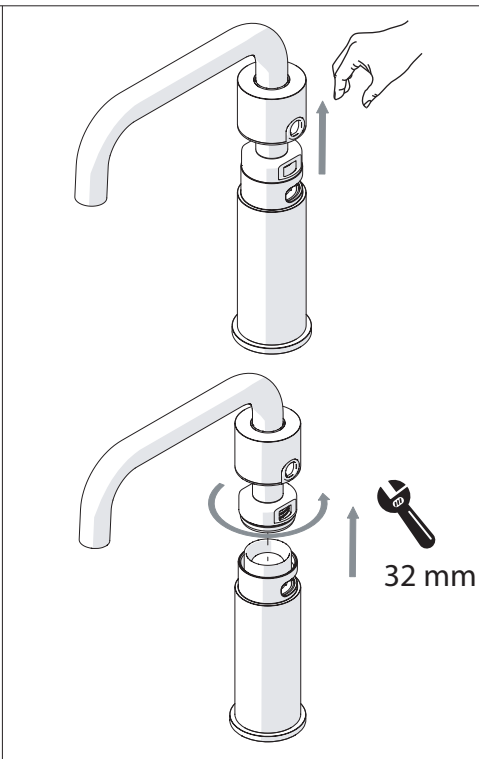

Not included / Non incluso / Non Inclus / Nie zawarty/ No incluido / Nao incluido

1

ANELLO DI GUIDA
GUIDE RING

Ø > IN ALTO
Ø > UP

Ø 33.5/35 mm

SOLO PER / ONLY FOR
VE125118/2-VE125128/2
VE125148/2-VE125168/2
SCARICO INIVERSALE SKIP-UP
UNIVERSAL WASTE

SOLO PER / ONLY FOR
VE125118/2-VE125128/2
VE125148/2-VE125168/2

ROSSO/CALDO
RED/HOT

BLU/FREDDO
BLUE/COLD

G 3/8-19 mm

6

NOBILIS

VELIS

www.nobili.it