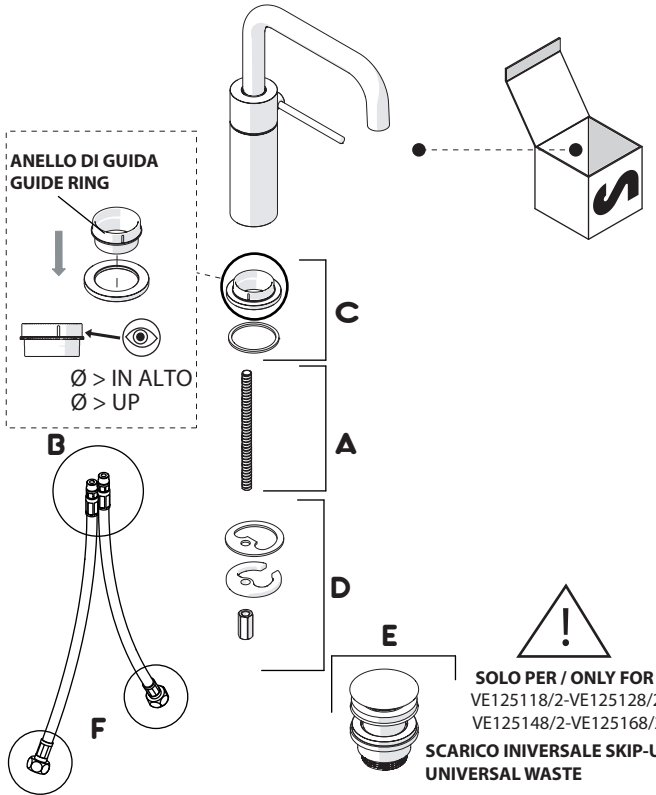

Not included / Non incluso / Non Inclus / Nie zawarty/ No incluido / Nao incluido

1

ANELLO DI GUIDA
GUIDE RING

Ø > IN ALTO
Ø > UP

Ø 33.5/35 mm

SOLO PER / ONLY FOR
VE125118/2-VE125128/2
VE125148/2-VE125168/2
SCARICO INIVERSALE SKIP-UP
UNIVERSAL WASTE

SOLO PER / ONLY FOR
VE125118/2-VE125128/2
VE125148/2-VE125168/2

ROSSO/CALDO
RED/HOT

BLU/FREDDO
BLUE/COLD

G 3/8-19 mm

6

NOBILIS

VELIS

www.nobili.it