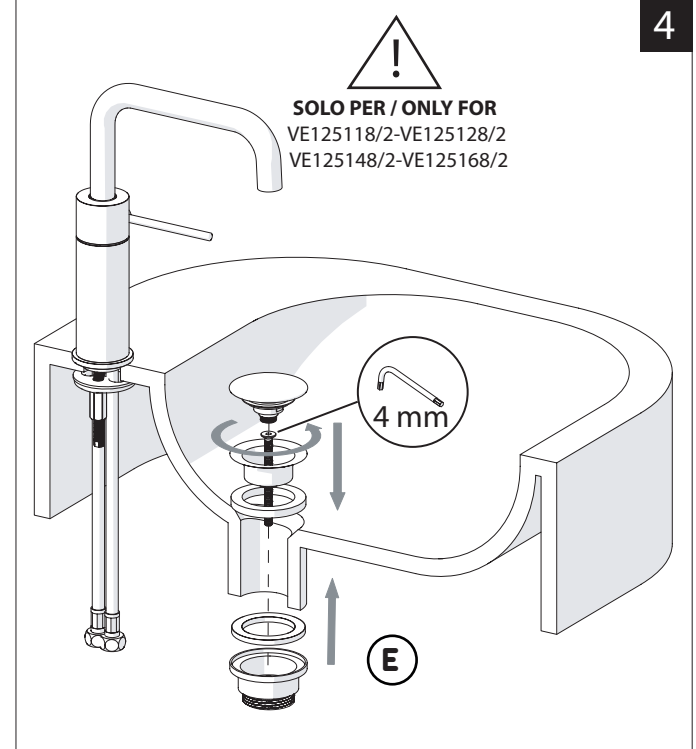

Not included / Non incluso / Non Inclus / Nie zawarty/ No incluido / Nao incluido

1

ANELLO DI GUIDA
GUIDE RING

Ø > IN ALTO
Ø > UP

Ø 33.5/35 mm

SOLO PER / ONLY FOR
VE125118/2-VE125128/2
VE125148/2-VE125168/2
SCARICO INIVERSALE SKIP-UP
UNIVERSAL WASTE

SOLO PER / ONLY FOR
VE125118/2-VE125128/2
VE125148/2-VE125168/2

ROSSO/CALDO
RED/HOT

BLU/FREDDO
BLUE/COLD

G 3/8-19 mm

6

NOBILIS

VELIS

www.nobili.it