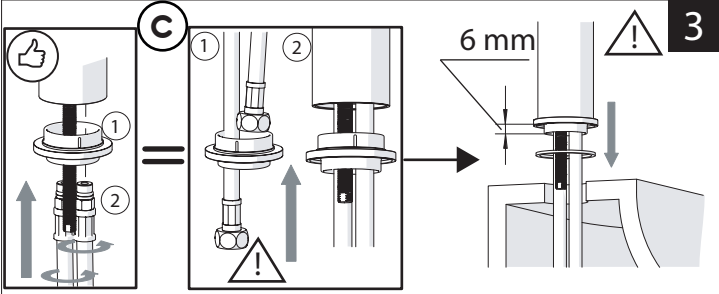

Not included / Non incluso / Non Inclus / Nie zawarty/ No incluido / Nao incluido

1

ANELLO DI GUIDA
GUIDE RING

Ø > IN ALTO
Ø > UP

Ø 33.5/35 mm

SOLO PER / ONLY FOR
VE125118/2-VE125128/2
VE125148/2-VE125168/2
SCARICO INIVERSALE SKIP-UP
UNIVERSAL WASTE

SOLO PER / ONLY FOR
VE125118/2-VE125128/2
VE125148/2-VE125168/2

ROSSO/CALDO
RED/HOT

BLU/FREDDO
BLUE/COLD

G 3/8-19 mm

6

NOBILIS

VELIS

www.nobili.it