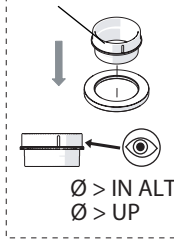

Not included / Non incluso / Non Inclus / Nie zawarty/ No incluido / Nao incluido

1

ANELLO DI GUIDA
GUIDE RING

Ø > IN ALTO
Ø > UP

Ø 33.5/35 mm

SOLO PER / ONLY FOR
VE125118/2-VE125128/2
VE125148/2-VE125168/2
SCARICO INIVERSALE SKIP-UP
UNIVERSAL WASTE

SOLO PER / ONLY FOR
VE125118/2-VE125128/2
VE125148/2-VE125168/2

ROSSO/CALDO
RED/HOT

BLU/FREDDO
BLUE/COLD

G 3/8-19 mm

6

NOBILIS

VELIS

www.nobili.it