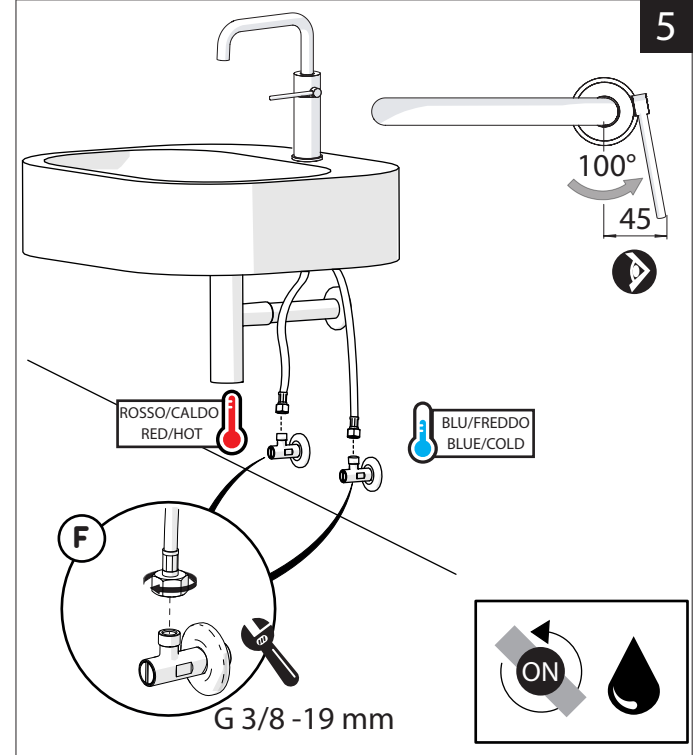

Not included / Non incluso / Non Inclus / Nie zawarty/ No incluido / Nao incluido

1

ANELLO DI GUIDA
GUIDE RING

Ø > IN ALTO
Ø > UP

Ø 33.5/35 mm

SOLO PER / ONLY FOR
VE125118/2-VE125128/2
VE125148/2-VE125168/2
SCARICO INIVERSALE SKIP-UP
UNIVERSAL WASTE

SOLO PER / ONLY FOR
VE125118/2-VE125128/2
VE125148/2-VE125168/2

ROSSO/CALDO
RED/HOT

BLU/FREDDO
BLUE/COLD

G 3/8-19 mm

6

NOBILIS

VELIS

www.nobili.it