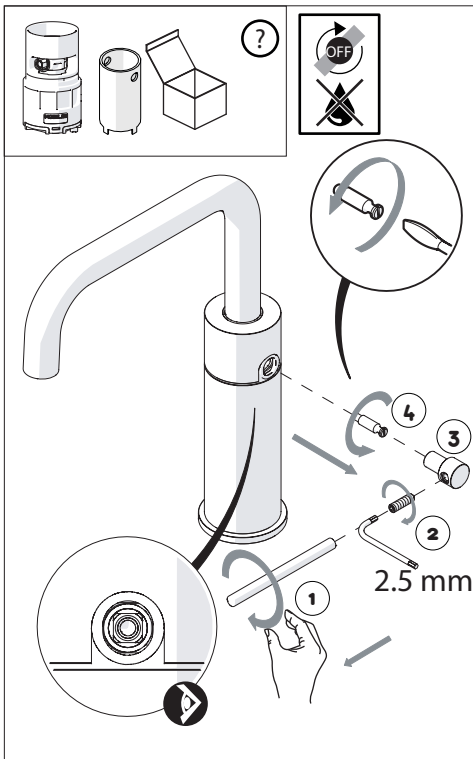

Not included / Non incluso / Non Inclus / Nie zawarty/ No incluido / Nao incluido

1

ANELLO DI GUIDA
GUIDE RING

Ø > IN ALTO
Ø > UP

Ø 33.5/35 mm

SOLO PER / ONLY FOR
VE125118/2-VE125128/2
VE125148/2-VE125168/2
SCARICO INIVERSALE SKIP-UP
UNIVERSAL WASTE

SOLO PER / ONLY FOR
VE125118/2-VE125128/2
VE125148/2-VE125168/2

ROSSO/CALDO
RED/HOT

BLU/FREDDO
BLUE/COLD

G 3/8-19 mm

6

NOBILIS

VELIS

www.nobili.it