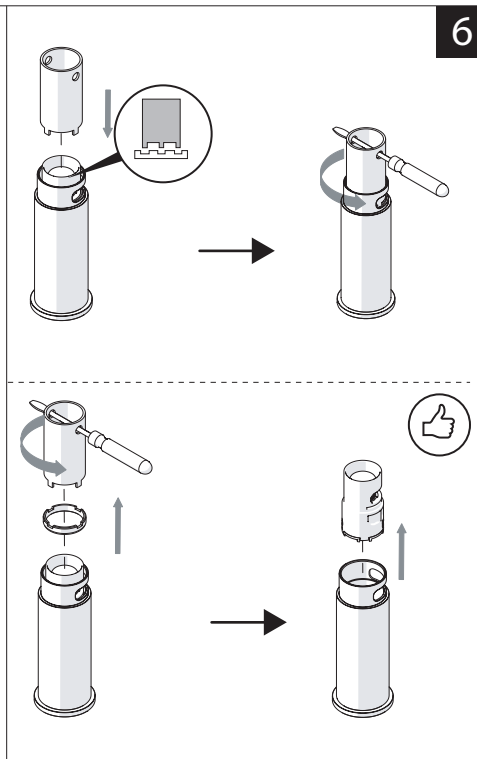

Not included / Non incluso / Non Inclus / Nie zawarty/ No incluido / Nao incluido

1

ANELLO DI GUIDA
GUIDE RING

Ø > IN ALTO
Ø > UP

Ø 33.5/35 mm

SOLO PER / ONLY FOR
VE125118/2-VE125128/2
VE125148/2-VE125168/2
SCARICO INIVERSALE SKIP-UP
UNIVERSAL WASTE

SOLO PER / ONLY FOR
VE125118/2-VE125128/2
VE125148/2-VE125168/2

ROSSO/CALDO
RED/HOT

BLU/FREDDO
BLUE/COLD

G 3/8-19 mm

6

NOBILIS

VELIS

www.nobili.it