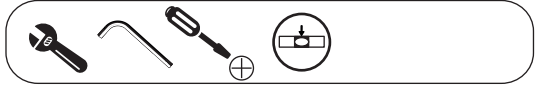

Not included / Non incluso / Non Inclus / Nie zawarty/ No incluido / Nao incluido

1

ANELLO DI GUIDA
GUIDE RING

Ø > IN ALTO
Ø > UP

Ø 33.5/35 mm

SOLO PER / ONLY FOR
VE125118/2-VE125128/2
VE125148/2-VE125168/2
SCARICO INIVERSALE SKIP-UP
UNIVERSAL WASTE

SOLO PER / ONLY FOR
VE125118/2-VE125128/2
VE125148/2-VE125168/2

ROSSO/CALDO
RED/HOT

BLU/FREDDO
BLUE/COLD

G 3/8-19 mm

6

NOBILIS

VELIS

www.nobili.it