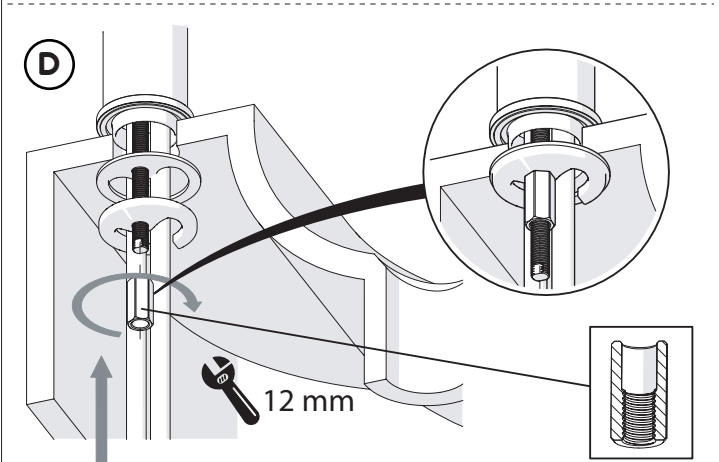

Not included / Non incluso / Non Inclus / Nie zawarty/ No incluido / Nao incluido

1

ANELLO DI GUIDA
GUIDE RING

Ø > IN ALTO
Ø > UP

Ø 33.5/35 mm

SOLO PER / ONLY FOR
VE125118/2-VE125128/2
VE125148/2-VE125168/2
SCARICO INIVERSALE SKIP-UP
UNIVERSAL WASTE

SOLO PER / ONLY FOR
VE125118/2-VE125128/2
VE125148/2-VE125168/2

ROSSO/CALDO
RED/HOT

BLU/FREDDO
BLUE/COLD

G 3/8-19 mm

6

NOBILIS

VELIS

www.nobili.it