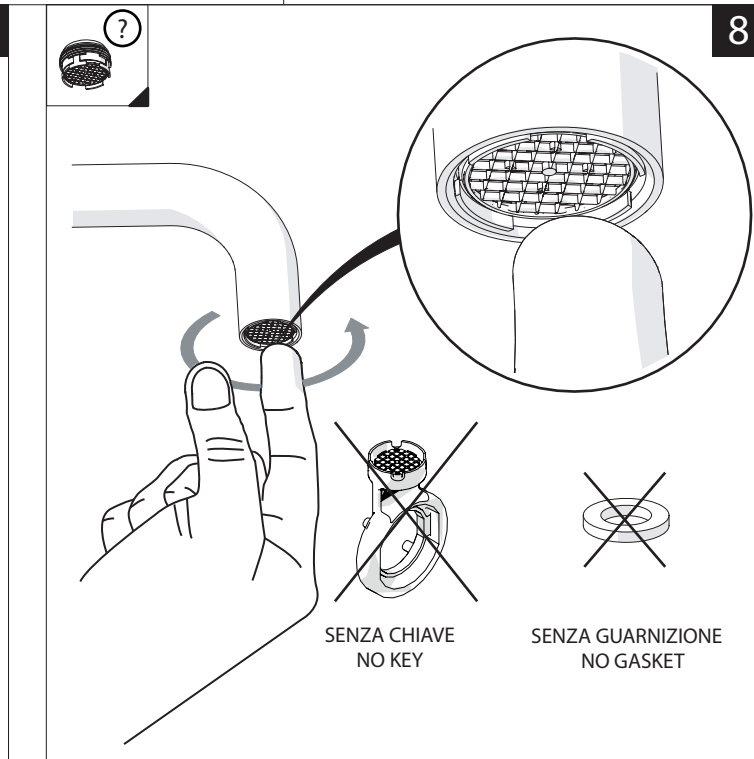

Not included / Non incluso / Non Inclus / Nie zawarty/ No incluido / Nao incluido

1

ANELLO DI GUIDA  
GUIDE RING

Ø > IN ALTO  
Ø > UP

**SOLO PER / ONLY FOR**  
VE125118/2-VE125128/2  
VE125148/2-VE125168/2  
**SCARICO INIVERSALE SKIP-UP  
UNIVERSAL WASTE**

Ø 33.5/35 mm

**SOLO PER / ONLY FOR**  
VE125118/2-VE125128/2  
VE125148/2-VE125168/2

G 3/8-19 mm

6

NOBILIS

VELIS

www.nobili.it

7