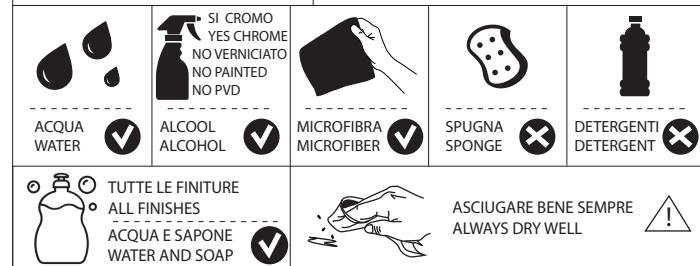

PULIZIA / CLEANING

IISTRVE125118#--STD

REV0.06/2020