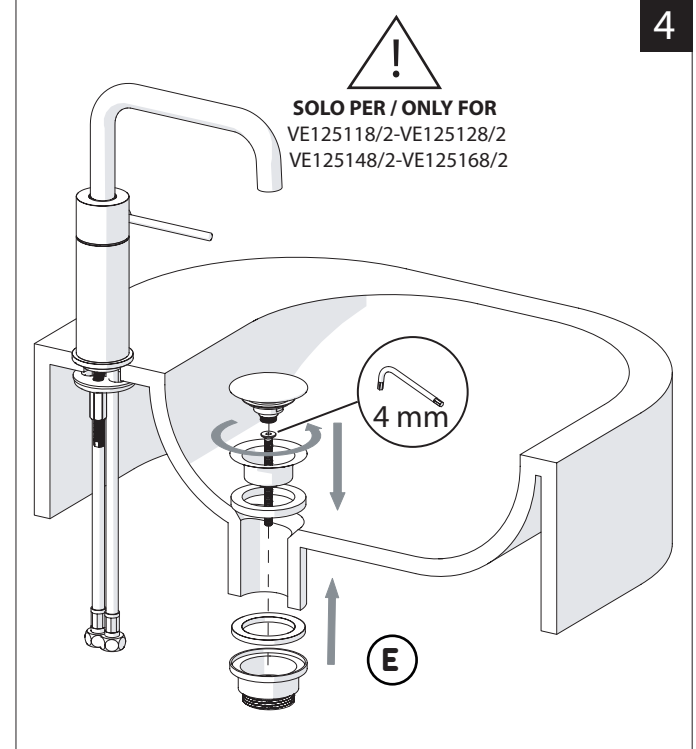

Not included / Non incluso / Non Inclus / Nie zawarty/ No incluido / Nao incluido

1

ANELLO DI GUIDA  
GUIDE RING

Ø > IN ALTO  
Ø > UP

**SOLO PER / ONLY FOR**  
VE125118/2-VE125128/2  
VE125148/2-VE125168/2  
**SCARICO INIVERSALE SKIP-UP  
UNIVERSAL WASTE**

Ø 33.5/35 mm

**SOLO PER / ONLY FOR**  
VE125118/2-VE125128/2  
VE125148/2-VE125168/2

G 3/8-19 mm

6

NOBILIS

VELIS

www.nobili.it

7