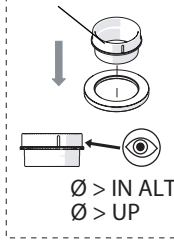

Not included / Non incluso / Non Inclus / Nie zawarty/ No incluido / Nao incluido

1

ANELLO DI GUIDA  
GUIDE RING

Ø > IN ALTO  
Ø > UP

**SOLO PER / ONLY FOR**  
VE125118/2-VE125128/2  
VE125148/2-VE125168/2  
**SCARICO INIVERSALE SKIP-UP  
UNIVERSAL WASTE**

Ø 33.5/35 mm

**SOLO PER / ONLY FOR**  
VE125118/2-VE125128/2  
VE125148/2-VE125168/2

G 3/8-19 mm

6

NOBILIS

VELIS

www.nobili.it

7