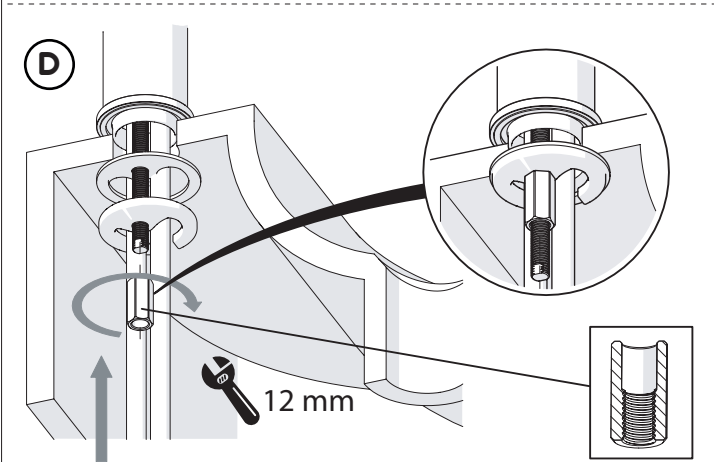

Not included / Non incluso / Non Inclus / Nie zawarty/ No incluido / Nao incluido

1

ANELLO DI GUIDA  
GUIDE RING

Ø > IN ALTO  
Ø > UP

**SOLO PER / ONLY FOR**  
VE125118/2-VE125128/2  
VE125148/2-VE125168/2  
**SCARICO INIVERSALE SKIP-UP  
UNIVERSAL WASTE**

Ø 33.5/35 mm

**SOLO PER / ONLY FOR**  
VE125118/2-VE125128/2  
VE125148/2-VE125168/2

G 3/8-19 mm

6

NOBILIS

VELIS

www.nobili.it

7