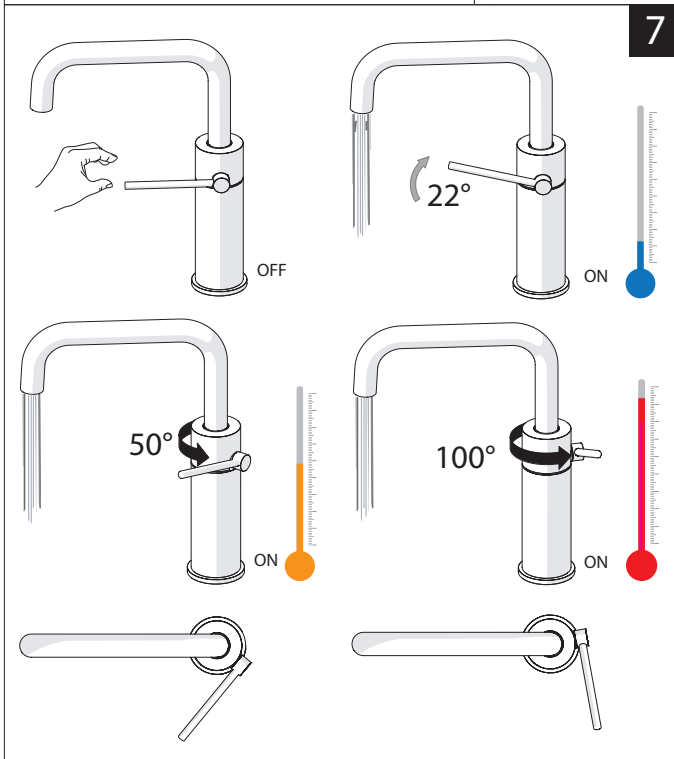

Not included / Non incluso / Non Inclus / Nie zawarty/ No incluido / Nao incluido

1

ANELLO DI GUIDA  
GUIDE RING

Ø > IN ALTO  
Ø > UP

**SOLO PER / ONLY FOR**  
VE125118/2-VE125128/2  
VE125148/2-VE125168/2  
**SCARICO INIVERSALE SKIP-UP  
UNIVERSAL WASTE**

Ø 33.5/35 mm

**SOLO PER / ONLY FOR**  
VE125118/2-VE125128/2  
VE125148/2-VE125168/2

G 3/8-19 mm

6

NOBILIS

VELIS

www.nobili.it

7