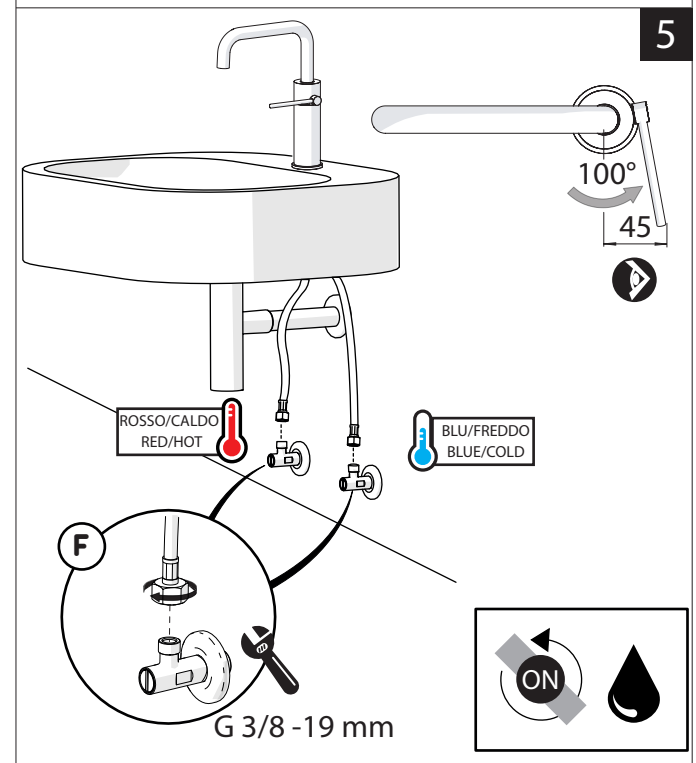

Not included / Non incluso / Non Inclus / Nie zawarty/ No incluido / Nao incluido

1

ANELLO DI GUIDA  
GUIDE RING

Ø > IN ALTO  
Ø > UP

**SOLO PER / ONLY FOR**  
VE125118/2-VE125128/2  
VE125148/2-VE125168/2  
**SCARICO INIVERSALE SKIP-UP  
UNIVERSAL WASTE**

Ø 33.5/35 mm

**SOLO PER / ONLY FOR**  
VE125118/2-VE125128/2  
VE125148/2-VE125168/2

G 3/8-19 mm

6

NOBILIS

VELIS

www.nobili.it

7