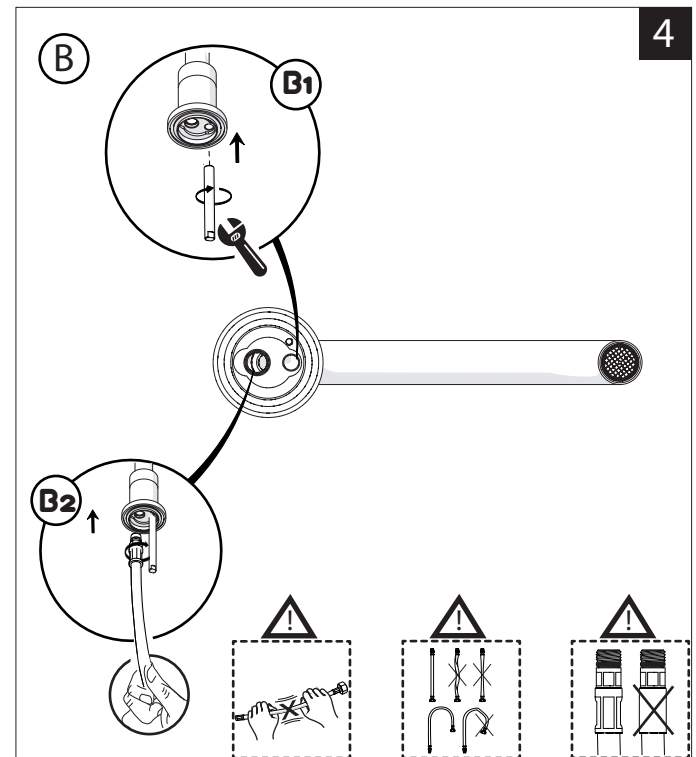

Not included / Non incluso / Non Inclus / Nie zawarty/ No incluido / Nao incluido

1

2

3

4

5