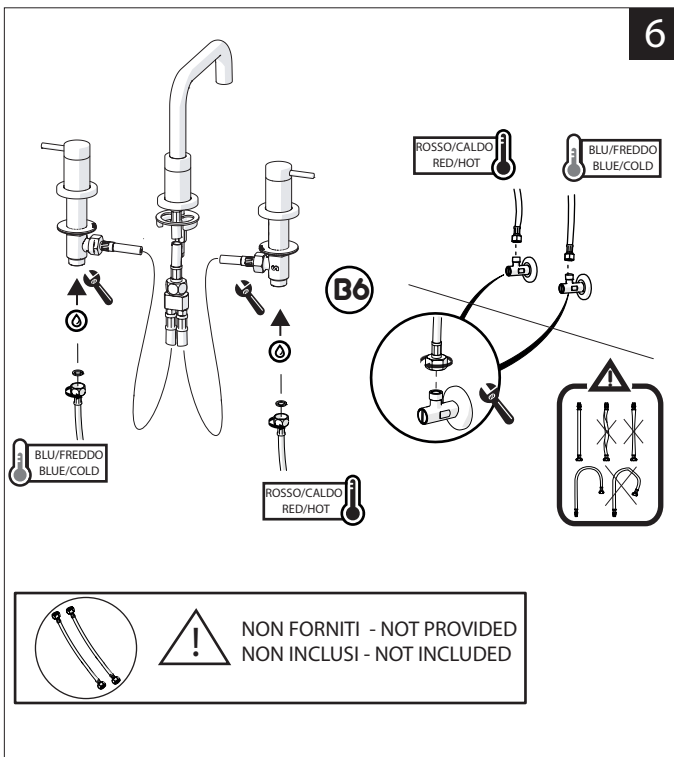

NOBILIS

www.nobili.it

PRIMA DI INIZIARE / BEFORE STARTING

P	P bar	0,5 MIN	MAX 10	5	T	T °C	MAX 80	65-45

PULIZIA / CLEANING

ACQUA WATER ✓	ALCOOL ALCOHOL ✓	MICROFIBRA MICROFIBER ✓	SPUGNA SPONGE ✗	DETERGENTI DETERGENT ✗
SI CROMO YES CHROME NO VERNICIATO NO PAINTED NO PVD		ASCIUGARE BENE SEMPRE ALWAYS DRY WELL ⚠		
TUTTE LE FINITURE ALL FINISHES ACQUA E SAPONE WATER AND SOAP ✓				

IISTRVE125211#---STD REV0.02/2023