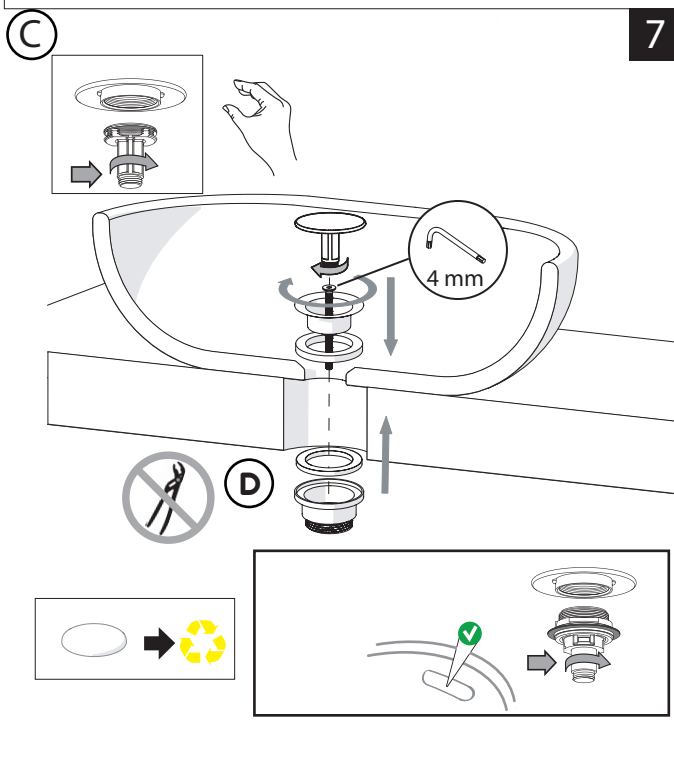

NOBILIS

www.nobili.it

PRIMA DI INIZIARE / BEFORE STARTING

P	P bar	0,5 MIN	MAX 10	5	T	T °C	MAX 80	65-45

PULIZIA / CLEANING

ACQUA WATER ✓	ALCOOL ALCOHOL ✓	MICROFIBRA MICROFIBER ✓	SPUGNA SPONGE ✗	DETERGENTI DETERGENT ✗
SI CROMO YES CHROME NO VERNICIATO NO PAINTED NO PVD		ASCIUGARE BENE SEMPRE ALWAYS DRY WELL ⚠		
TUTTE LE FINITURE ALL FINISHES ACQUA E SAPONE WATER AND SOAP ✓				

IISTRVE125211#---STD REV0.02/2023