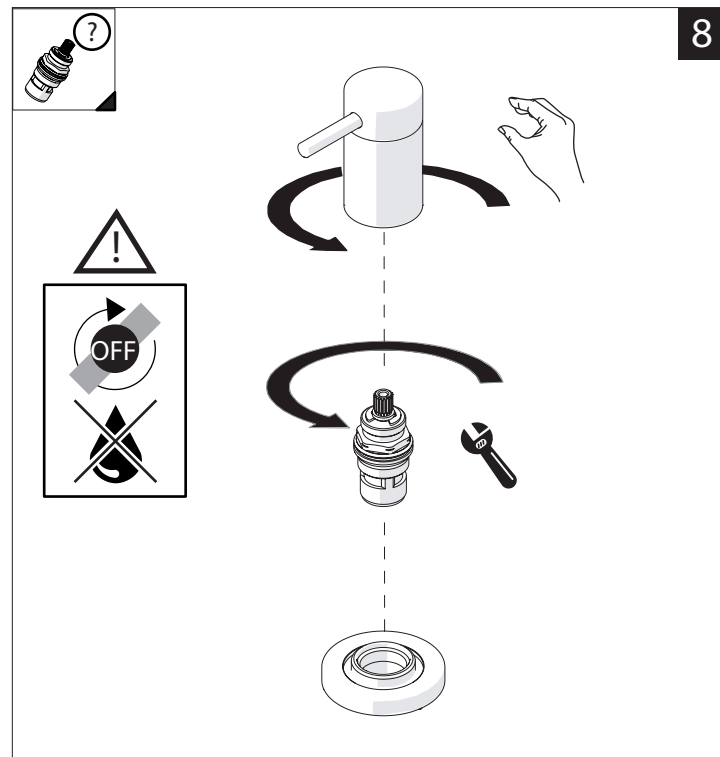

NOBILIS

www.nobili.it

PRIMA DI INIZIARE / BEFORE STARTING

P	P bar	0,5 MIN	MAX 10	5	T	T °C	MAX 80	65-45

PULIZIA / CLEANING

ACQUA WATER ✓	ALCOOL ALCOHOL ✓	MICROFIBRA MICROFIBER ✓	SPUGNA SPONGE ✗	DETERGENTI DETERGENT ✗
SI CROMO YES CHROME NO VERNICIATO NO PAINTED NO PVD		ASCIUGARE BENE SEMPRE ALWAYS DRY WELL ⚠		
TUTTE LE FINITURE ALL FINISHES ACQUA E SAPONE WATER AND SOAP ✓				

IISTRVE125211#---STD REV0.02/2023