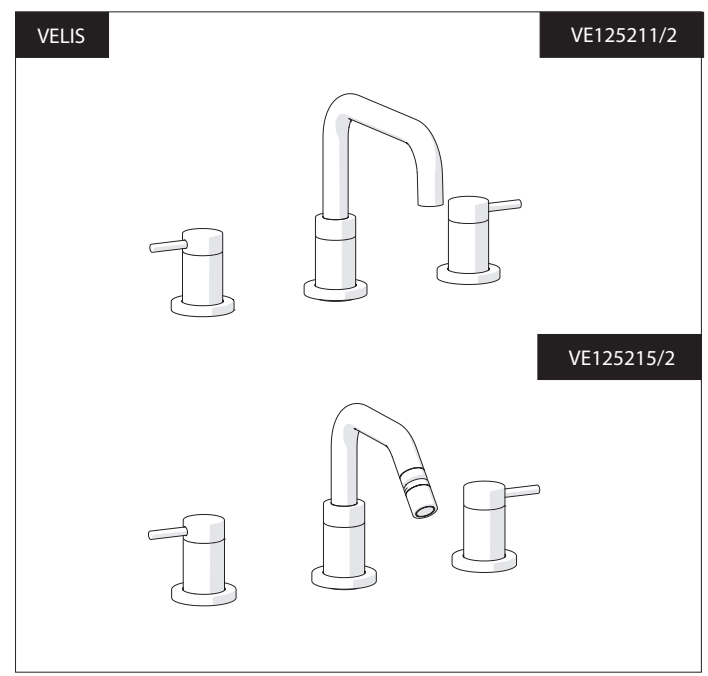

NOBILIS

www.nobili.it

PRIMA DI INIZIARE / BEFORE STARTING

P	P bar	0,5 MIN	MAX 10	5	T	T °C	MAX 80	65-45

PULIZIA / CLEANING

ACQUA WATER ✓	ALCOOL ALCOHOL ✓	MICROFIBRA MICROFIBER ✓	SPUGNA SPONGE ✗	DETERGENTI DETERGENT ✗
SI CROMO YES CHROME NO VERNICIATO NO PAINTED NO PVD		ASCIUGARE BENE SEMPRE ALWAYS DRY WELL ⚠		
TUTTE LE FINITURE ALL FINISHES ACQUA E SAPONE WATER AND SOAP ✓				

IISTRVE125211#---STD REV0.02/2023