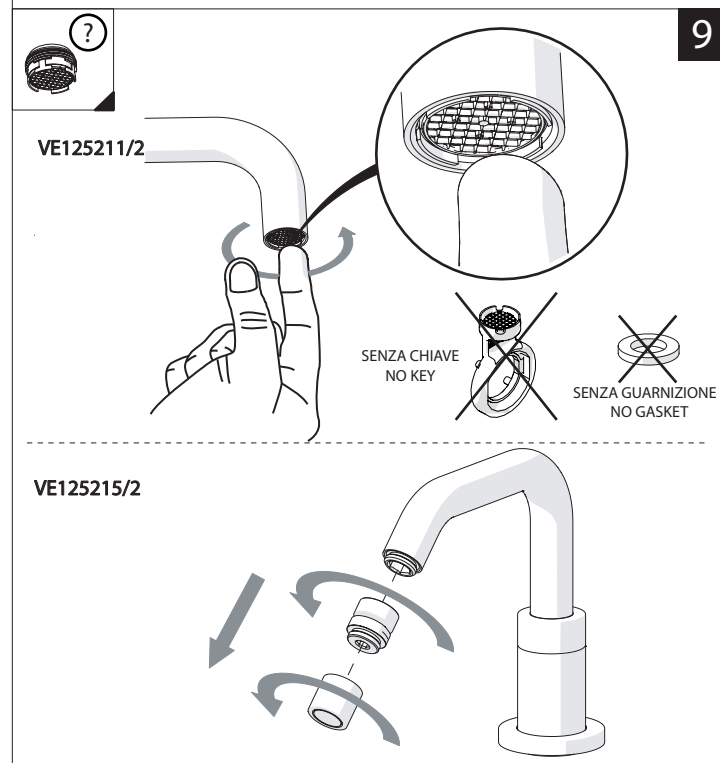

NOBILIS

www.nobili.it

PRIMA DI INIZIARE / BEFORE STARTING

P	P bar	0,5 MIN	MAX 10	5	T	T °C	MAX 80	65-45

PULIZIA / CLEANING

ACQUA WATER ✓	ALCOOL ALCOHOL ✓	MICROFIBRA MICROFIBER ✓	SPUGNA SPONGE ✗	DETERGENTI DETERGENT ✗
SI CROMO YES CHROME NO VERNICIATO NO PAINTED NO PVD		ASCIUGARE BENE SEMPRE ALWAYS DRY WELL ⚠		
TUTTE LE FINITURE ALL FINISHES ACQUA E SAPONE WATER AND SOAP ✓				

IISTRVE125211#---STD REV0.02/2023