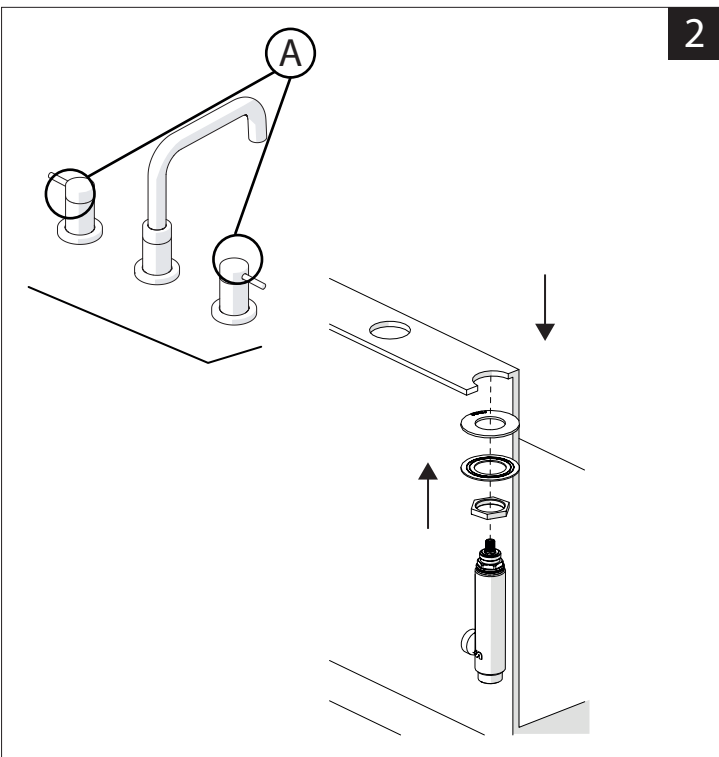

Not included / Non incluso / Non Inclus / Nie zawarty/ No incluido / Nao incluido

1

2