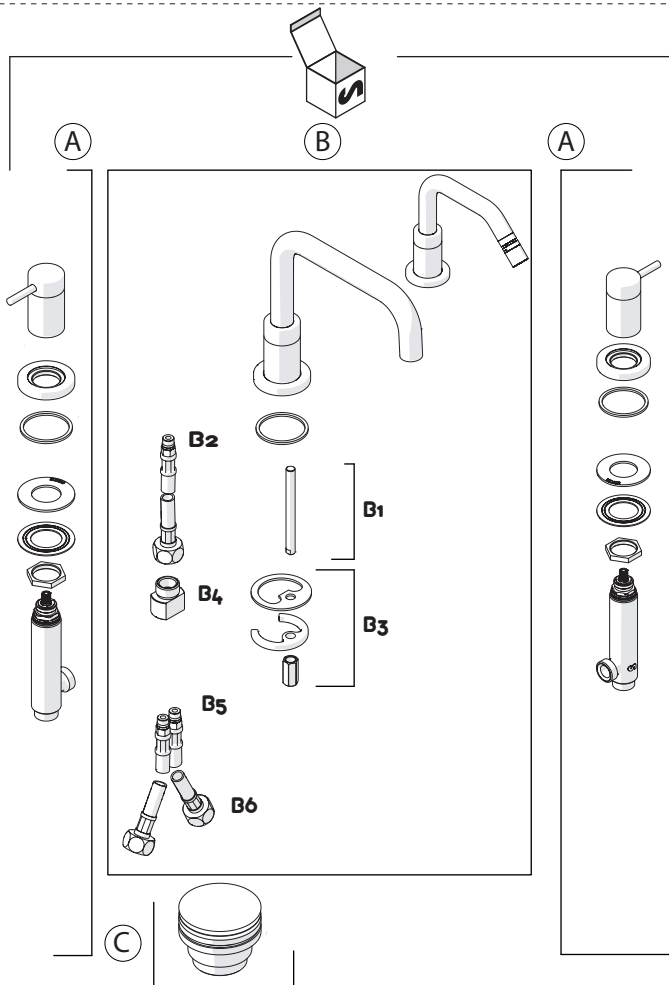

Not included / Non incluso / Non Inclus / Nie zawarty/ No incluido / Nao incluido

1

2