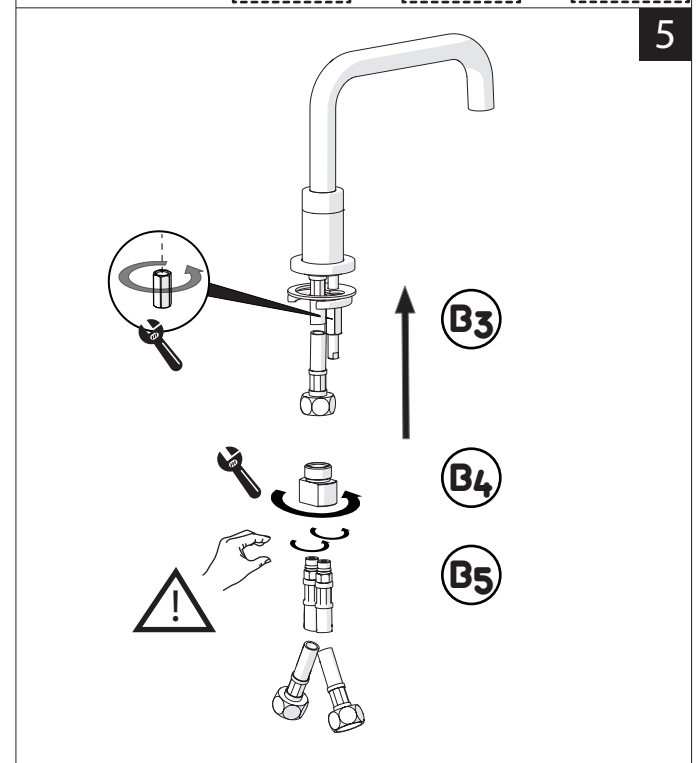

Not included / Non incluso / Non Inclus / Nie zawarty/ No incluido / Nao incluido

1

2

3

4

5