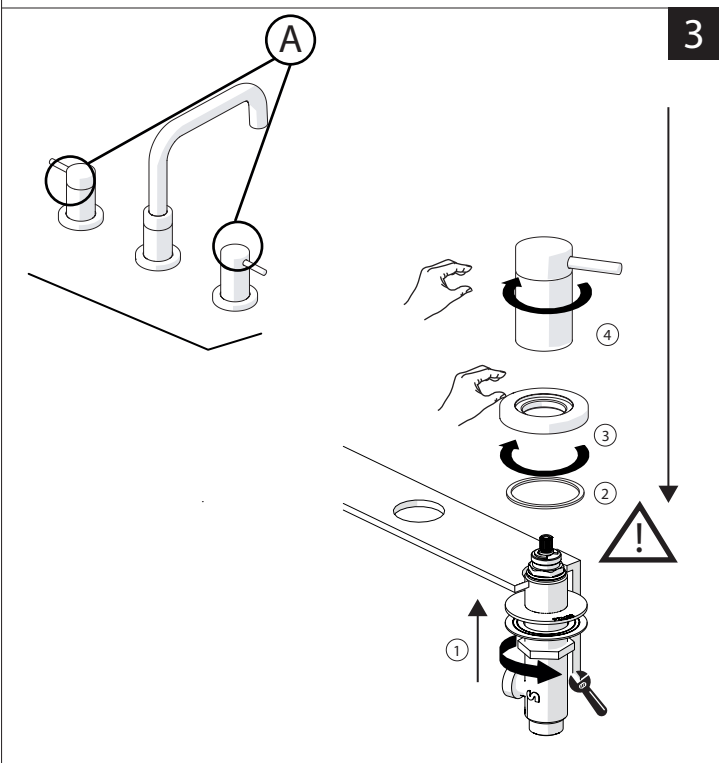

Not included / Non incluso / Non Inclus / Nie zawarty/ No incluido / Nao incluido

1

2

3

4

5