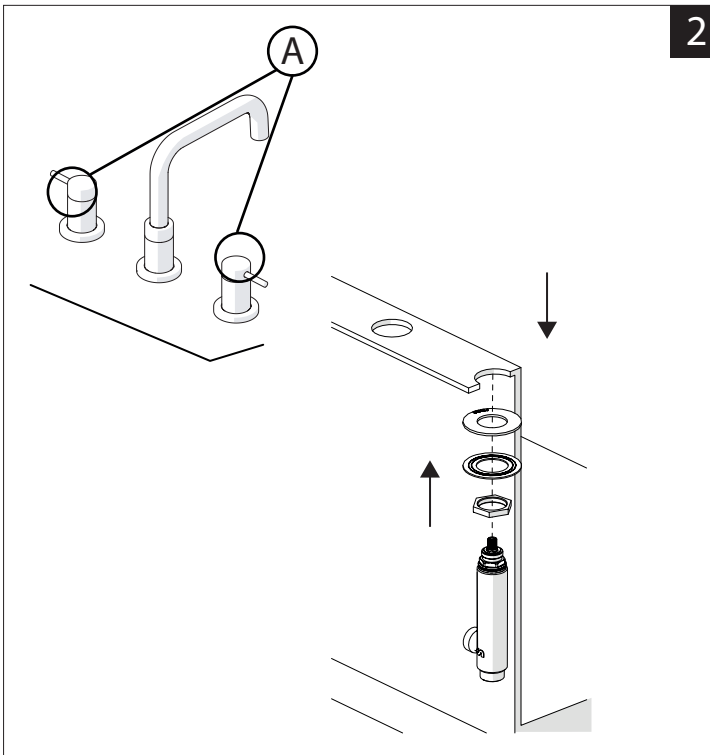

Not included / Non incluso / Non Inclus / Nie zawarty / No incluido / Nao incluido

1

2