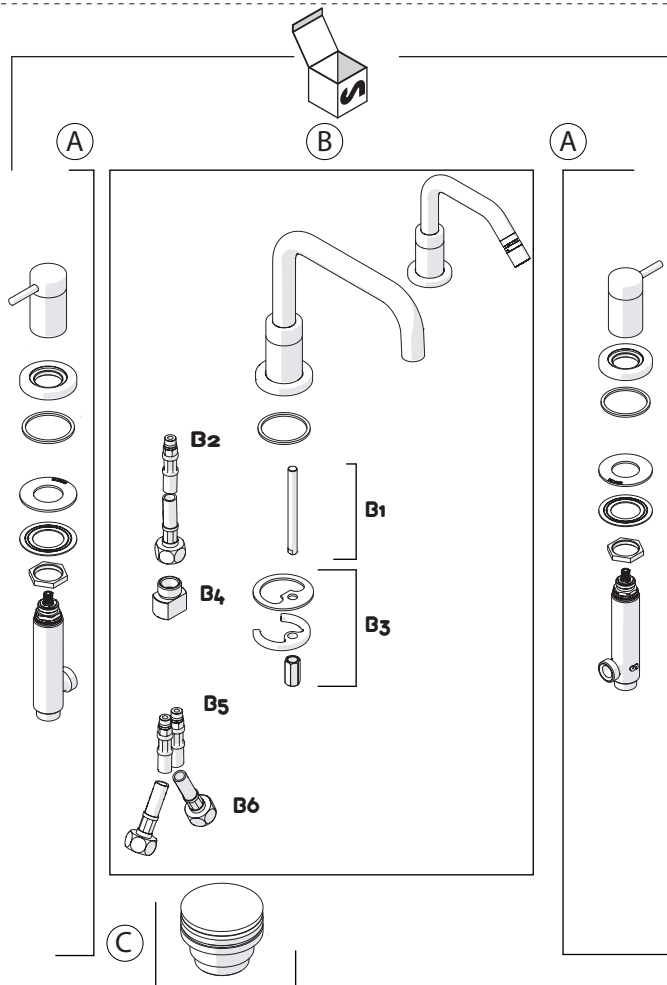

Not included / Non incluso / Non Inclus / Nie zawarty / No incluido / Nao incluido

1

2