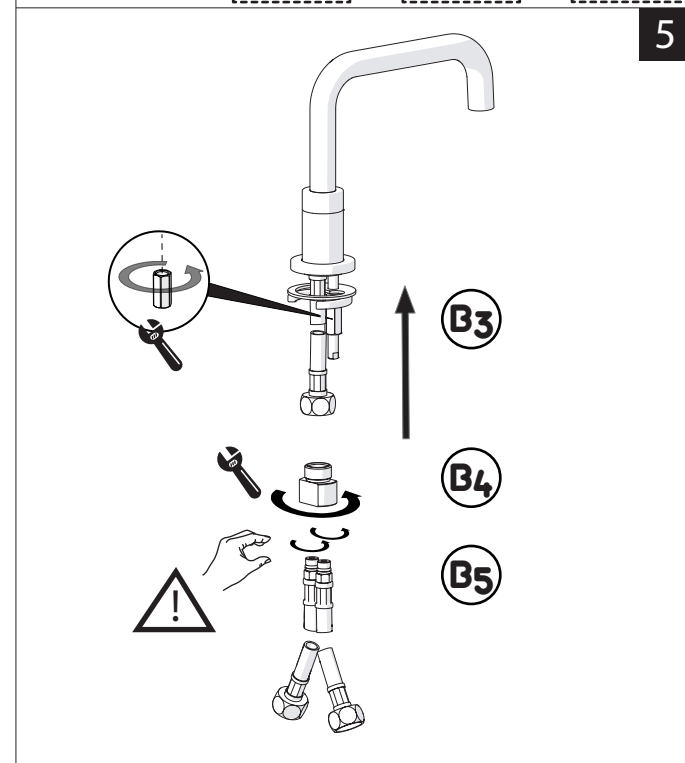

Not included / Non incluso / Non Inclus / Nie zawarty / No incluido / Nao incluido

1

2

3

4

5