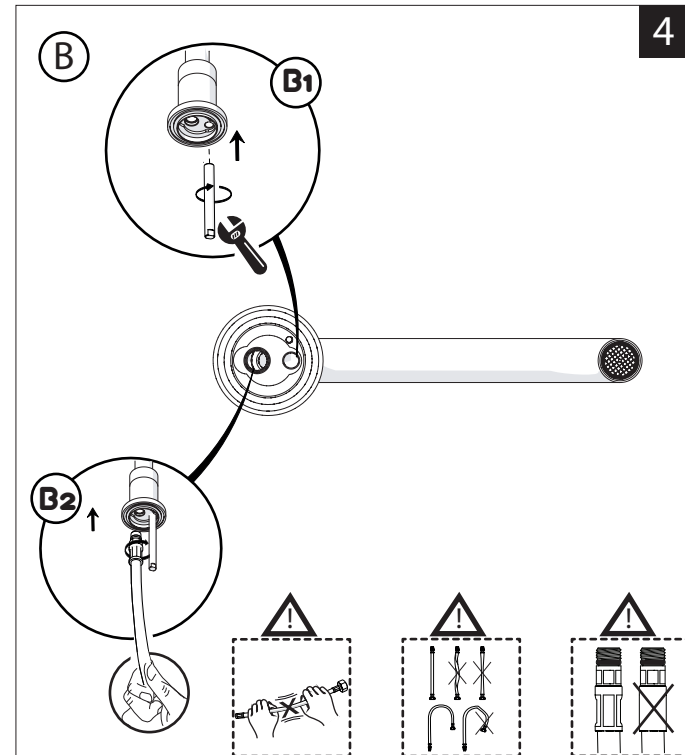

Not included / Non incluso / Non Inclus / Nie zawarty / No incluido / Nao incluido

1

2

3

4

5