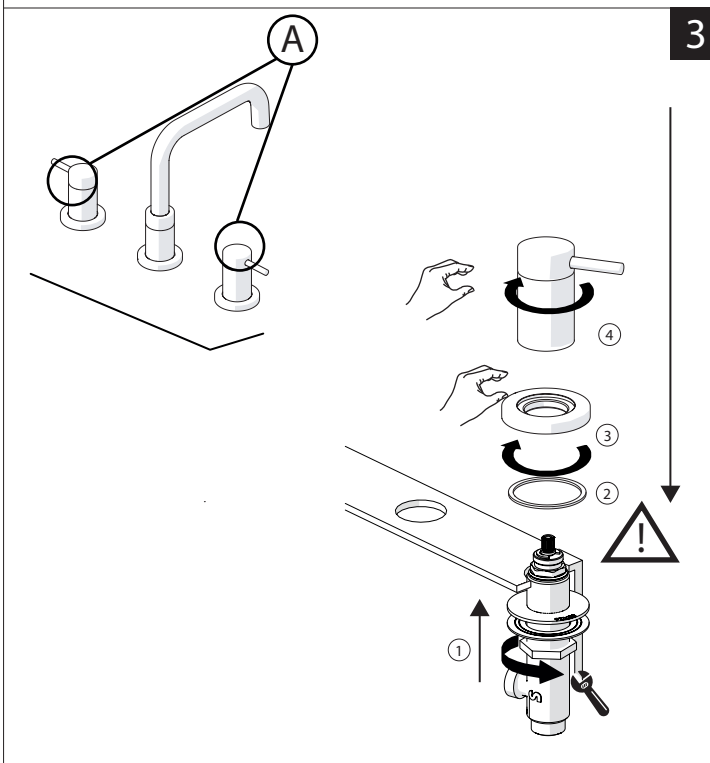

Not included / Non incluso / Non Inclus / Nie zawarty / No incluido / Nao incluido

1

2

3

4

5