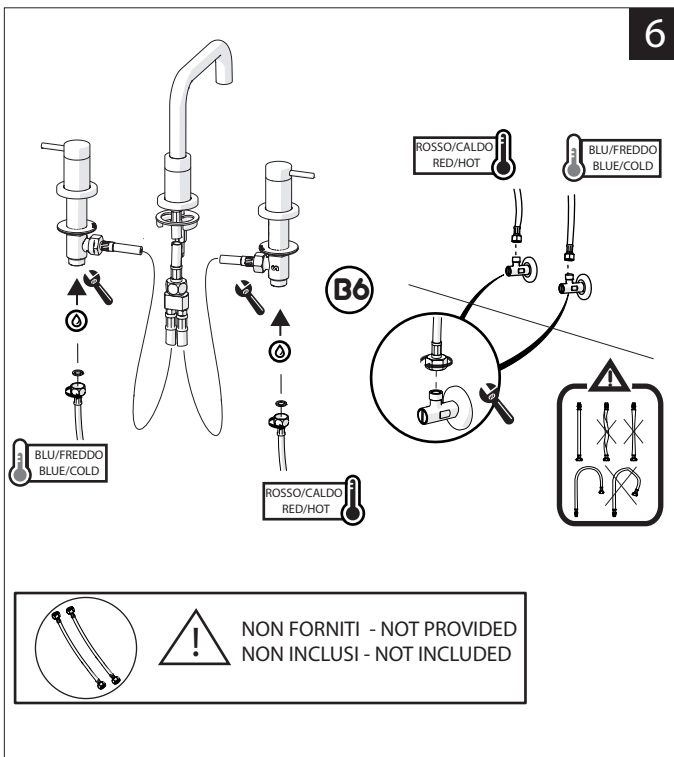

NOBILI S

www.nobili.it

PRIMA DI INIZIARE / BEFORE STARTING

P	P bar	0,5 MIN	MAX 10	5	T	T °C	MAX 80	65-45

PULIZIA / CLEANING

ACQUA WATER	SI CROMO YES CHROME NO VERNICIATO NO PAINTED NO PVD	MICROFIBRA MICROFIBER	SPUGNA SPONGE	DETERGENTI DETERGENT
ACQUA E SAPONE WATER AND SOAP	ASCIUGARE BENE SEMPRE ALWAYS DRY WELL			

IISTRVE125211#---STD REV0.02/2023