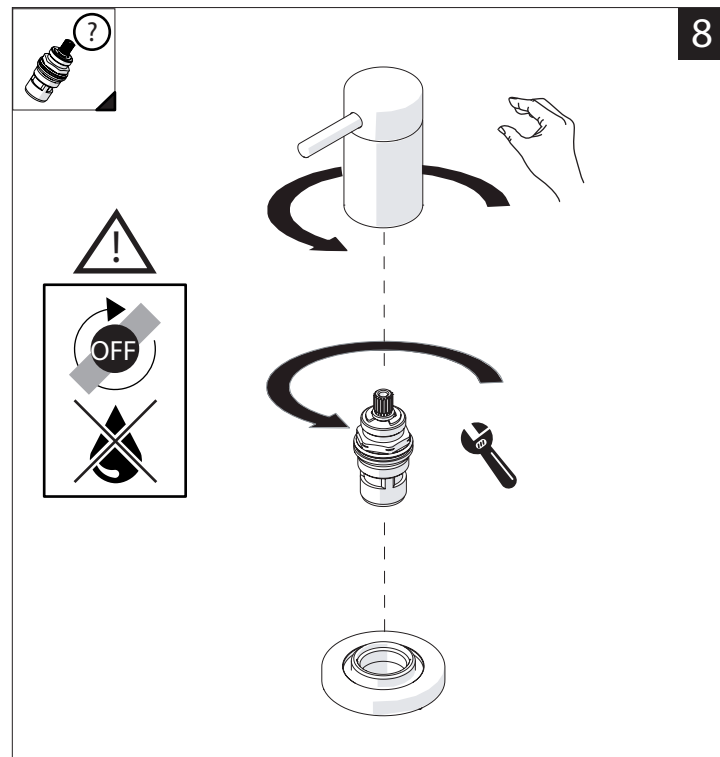

# NOBILI S

[www.nobili.it](http://www.nobili.it)

**PRIMA DI INIZIARE / BEFORE STARTING**

|   |       |         |        |   |   |      |        |       |
|---|-------|---------|--------|---|---|------|--------|-------|
| P | P bar | 0,5 MIN | MAX 10 | 5 | T | T °C | MAX 80 | 65-45 |
|---|-------|---------|--------|---|---|------|--------|-------|