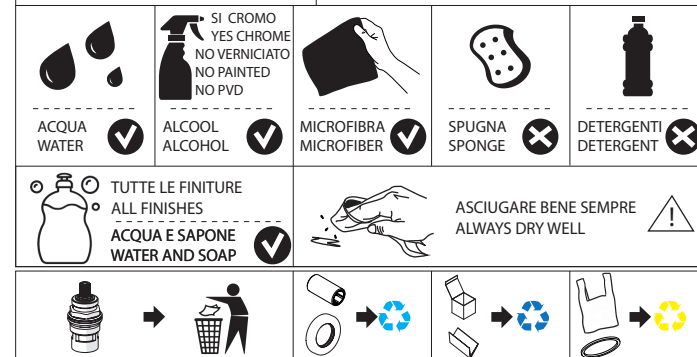

# NOBILIS

VELIS

VE125298/E

VE125298/1E

www.nobili.it

PRIMA DI INIZIARE / BEFORE STARTING

PULIZIA / CLEANING

IISTRVE125298/E#---STD