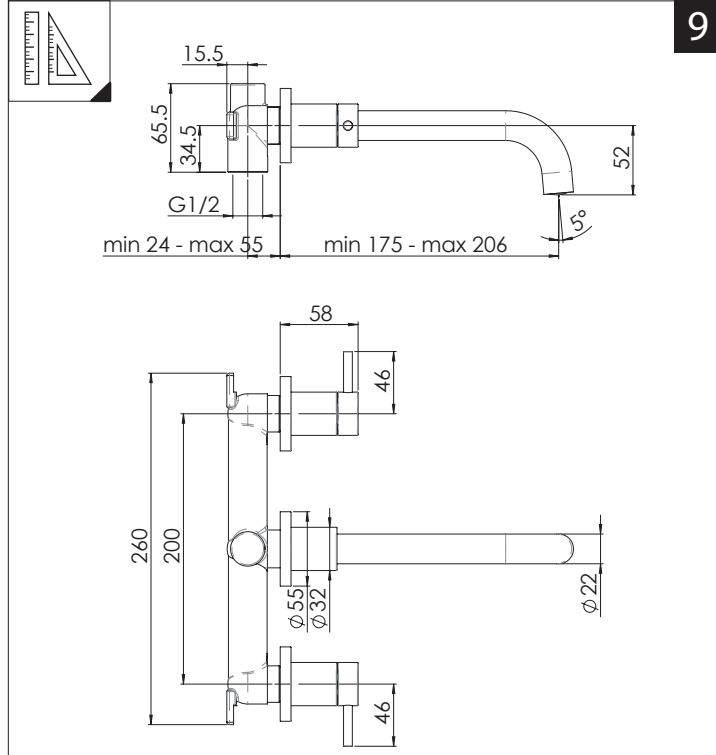

# NOBILIS

VELIS

VE125298/E

VE125298/1E

www.nobili.it

PRIMA DI INIZIARE / BEFORE STARTING

PULIZIA / CLEANING

IISTRVE125298/E#---STD