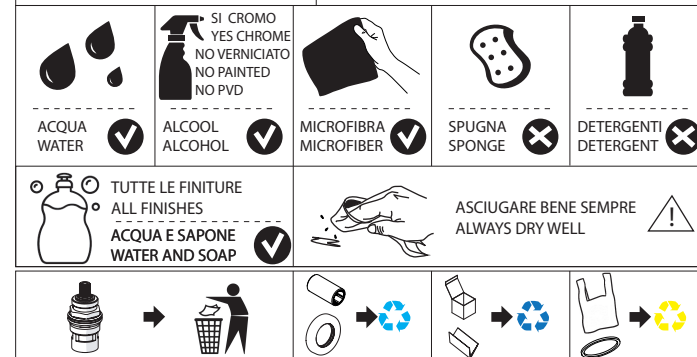

VE125298/1E

www.nobili.it

PRIMA DI INIZIARE / BEFORE STARTING

PULIZIA / CLEANING

IISTRVE125298/E#---STD

REV0.02/2023