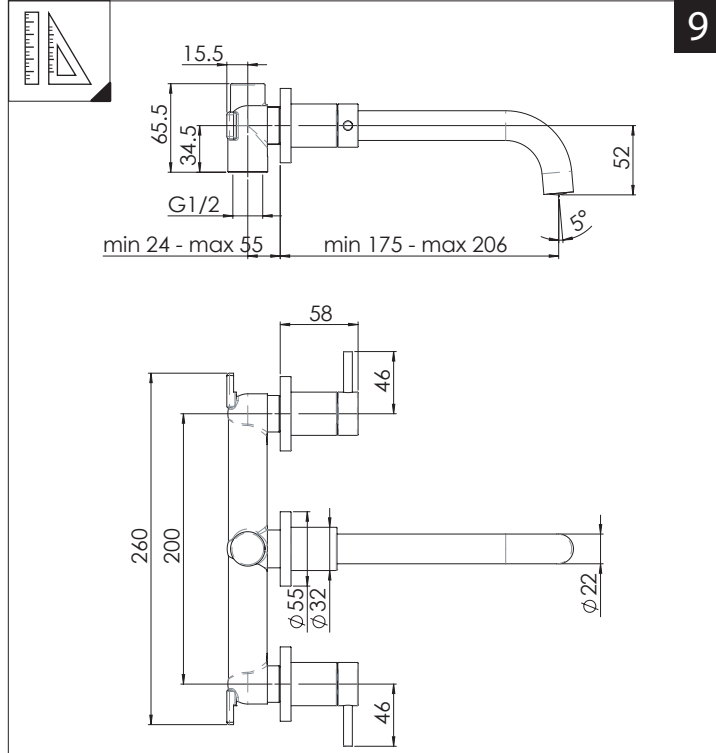

NOBILIS

VELIS

VE125298/E

VE125298/1E

www.nobili.it

PRIMA DI INIZIARE / BEFORE STARTING

PULIZIA / CLEANING

IISTRVE125298/E#---STD

REV0.02/2023