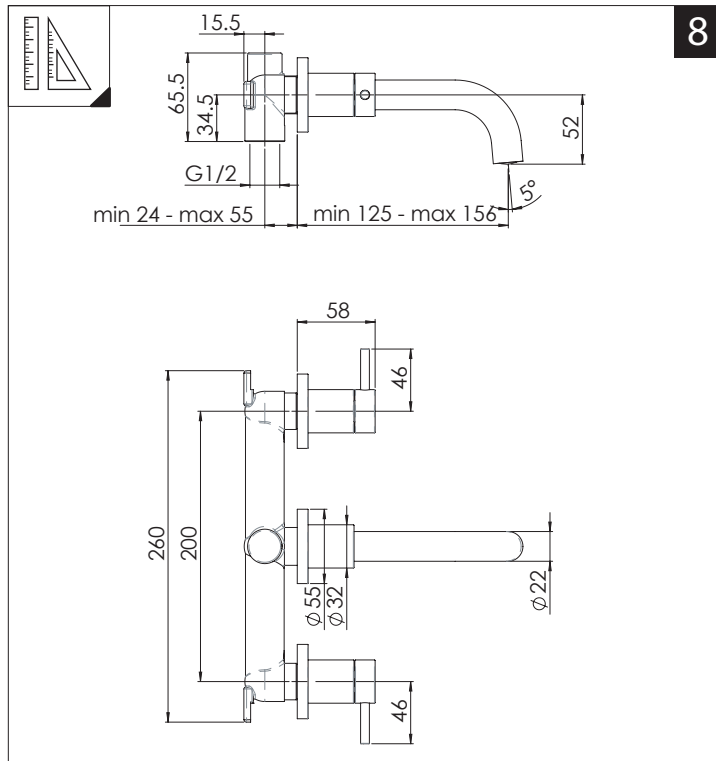

NOBILIS

VELIS

VE125298/E

VE125298/1E

www.nobili.it

PRIMA DI INIZIARE / BEFORE STARTING

PULIZIA / CLEANING

IISTRVE125298/E#---STD

REV0.02/2023