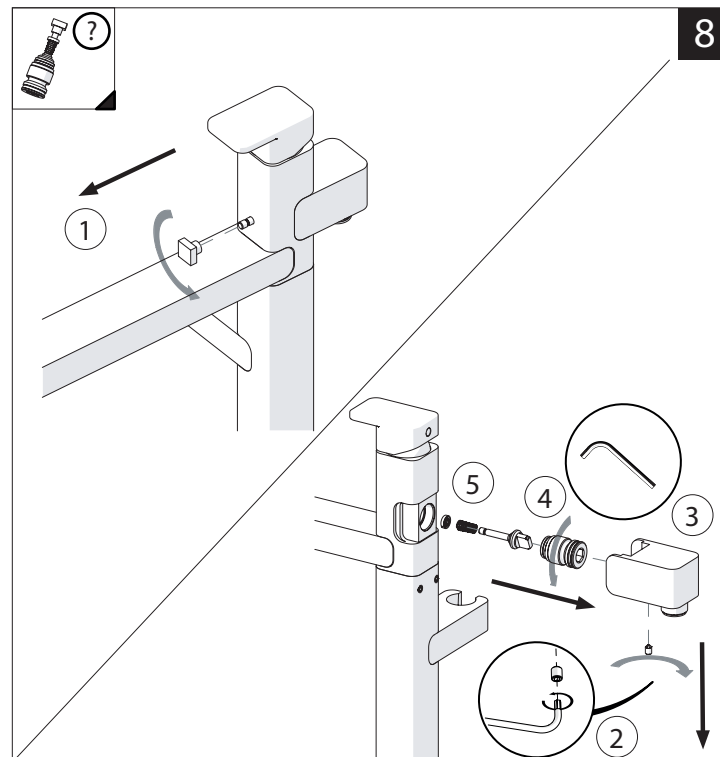

NOBILIS

www.nobili.it

PRIMA DI INIZIARE / BEFORE STARTING

	P bar		MAX 10 MIN 0,5		5		T °C		MAX 80 MIN 45		65 45

PULIZIA / CLEANING

	ACQUA WATER		SI CROMO YES CHROME NO VERNICIATO NO PAINTED NO PVD		MICROFIBRA MICROFIBER		SPUGNA SPONGE		DETERGENTI DETERGENT
	TUTTE LE FINITURE ALL FINISHES		ACQUA E SAPONE WATER AND SOAP		ASCIUGARE BENE SEMPRE ALWAYS DRY WELL