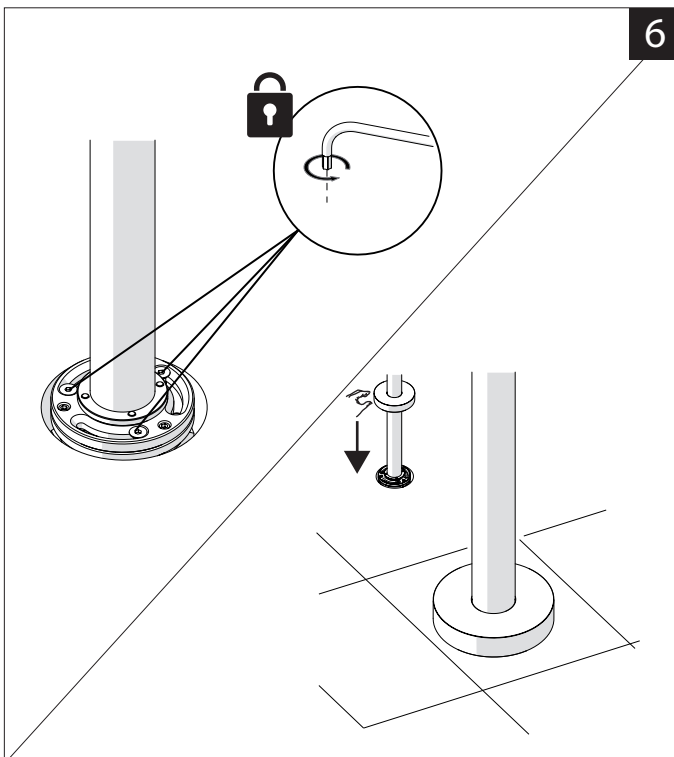

NOBILIS

www.nobili.it

PRIMA DI INIZIARE / BEFORE STARTING

	P bar		MAX 10 MIN 0,5		5		T °C		MAX 80 MIN 45		65 45

PULIZIA / CLEANING

	ACQUA WATER		SI CROMO YES CHROME NO VERNICIATO NO PAINTED NO PVD		MICROFIBRA MICROFIBER		SPUGNA SPONGE		DETERGENTI DETERGENT
	TUTTE LE FINITURE ALL FINISHES		ACQUA E SAPONE WATER AND SOAP		ASCIUGARE BENE SEMPRE ALWAYS DRY WELL