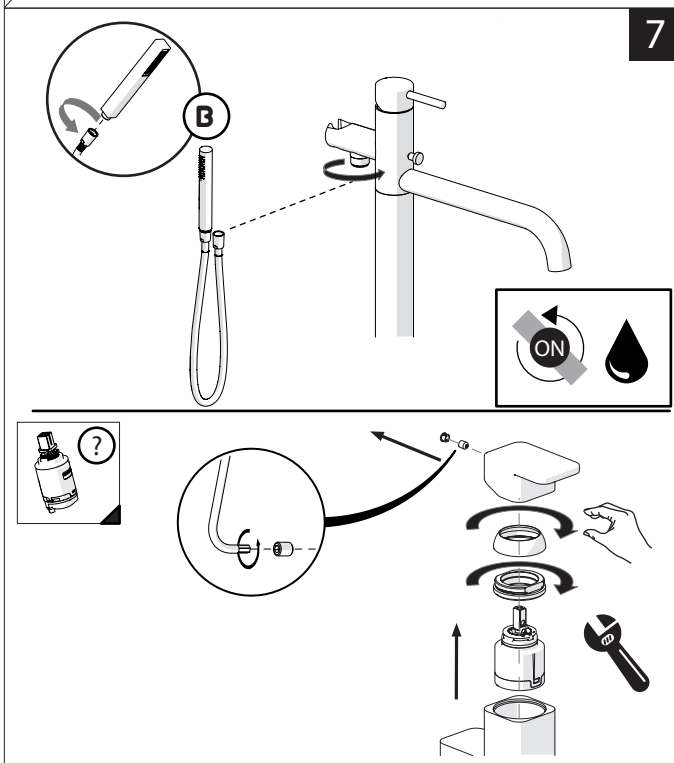

NOBILIS

www.nobili.it

PRIMA DI INIZIARE / BEFORE STARTING

	P bar		MAX 10 MIN 0,5		5		T °C		MAX 80 MIN 45		65 45

PULIZIA / CLEANING

	ACQUA WATER		SI CROMO YES CHROME NO VERNICIATO NO PAINTED NO PVD		MICROFIBRA MICROFIBER		SPUGNA SPONGE		DETERGENTI DETERGENT
	TUTTE LE FINITURE ALL FINISHES		ACQUA E SAPONE WATER AND SOAP		ASCIUGARE BENE SEMPRE ALWAYS DRY WELL