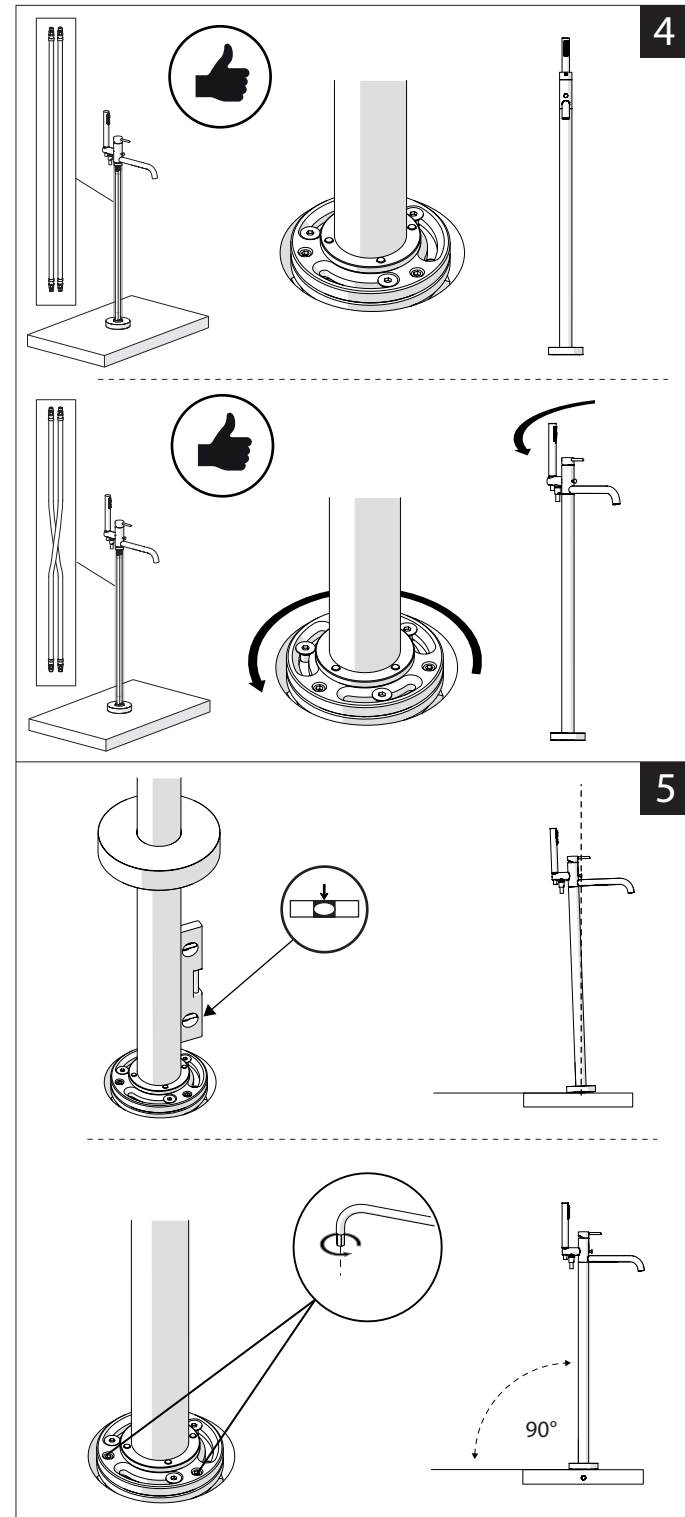

Not included / Non incluso / Non Includ / Nie zawarty/ No incluido / Nao incluido

1

A

B

REF. MANUAL
WE77250