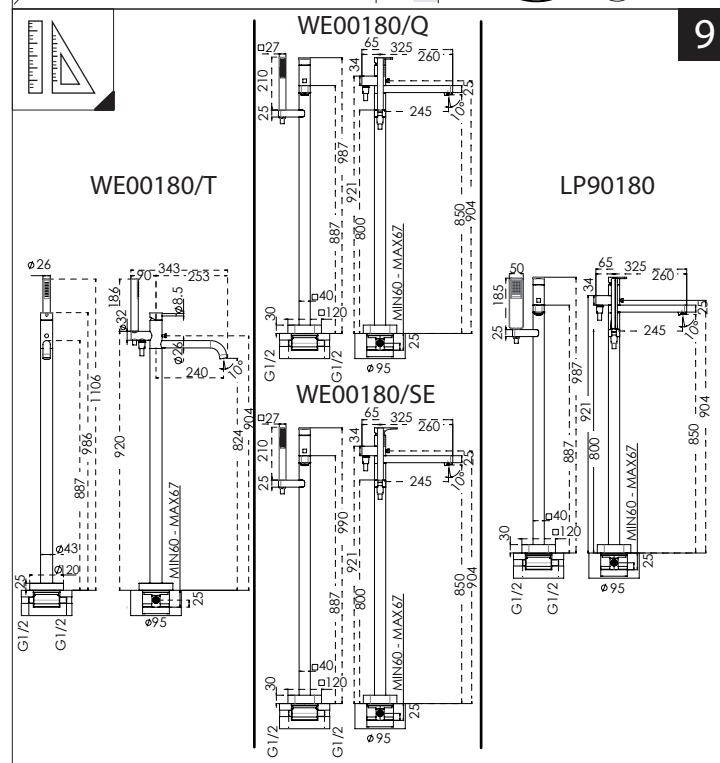

NOBILIS

www.nobili.it

PRIMA DI INIZIARE / BEFORE STARTING

	P bar		MAX 10 MIN 0,5		5		T °C		MAX 80 MIN 45		65 45

PULIZIA / CLEANING

	ACQUA WATER		SI CROMO YES CHROME NO VERNICIATO NO PAINTED NO PVD		MICROFIBRA MICROFIBER		SPUGNA SPONGE		DETERGENTI DETERGENT
	TUTTE LE FINITURE ALL FINISHES		ACQUA E SAPONE WATER AND SOAP		ASCIUGARE BENE SEMPRE ALWAYS DRY WELL