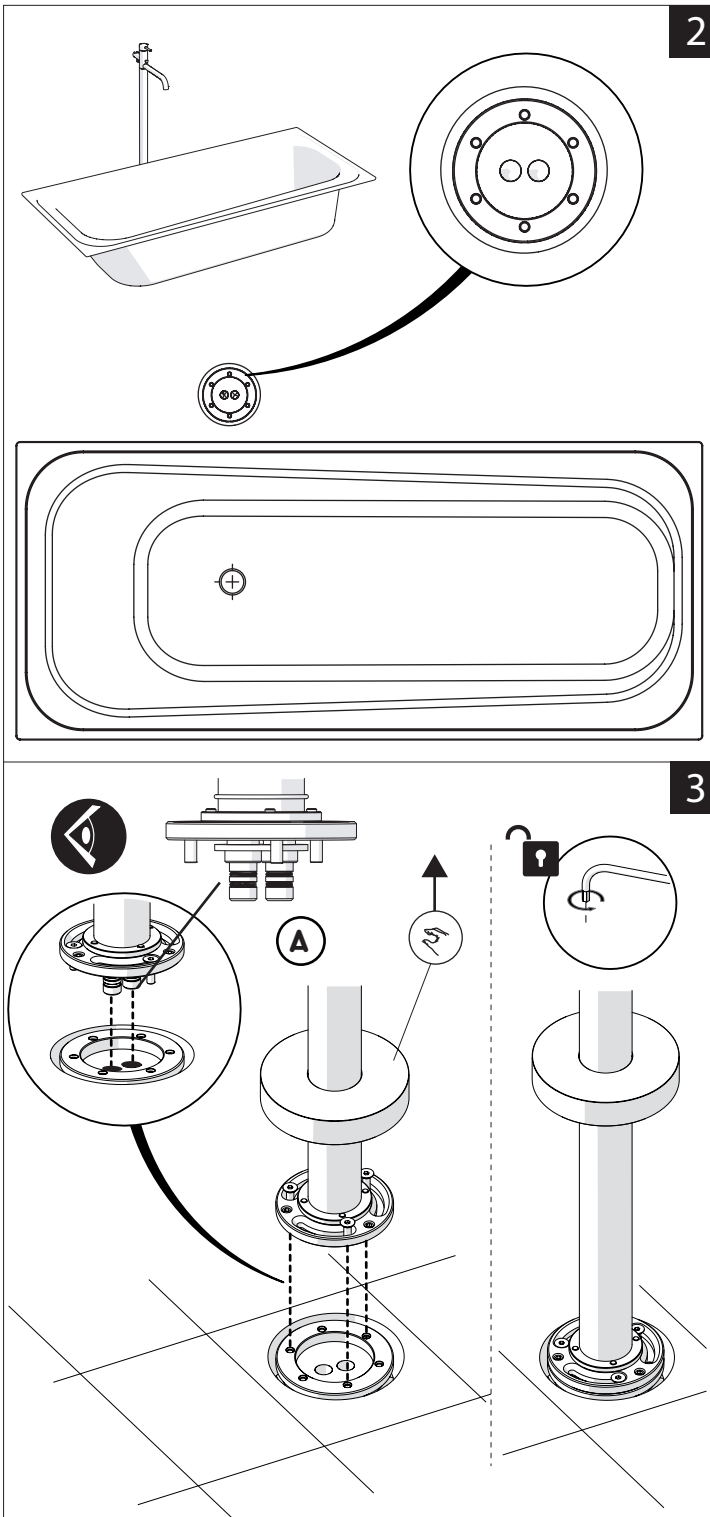

Not included / Non incluso / Non Includ / Nie zawarty/ No incluido / Nao incluido

1

A

B

REF. MANUAL
WE77250