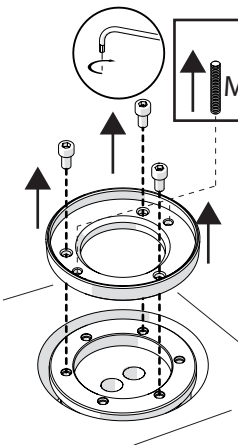

Not included / Non incluso / Non Includ / Nie zawarty/ No incluido / Nao incluido

1

A

B

REF. MANUAL
WE77250