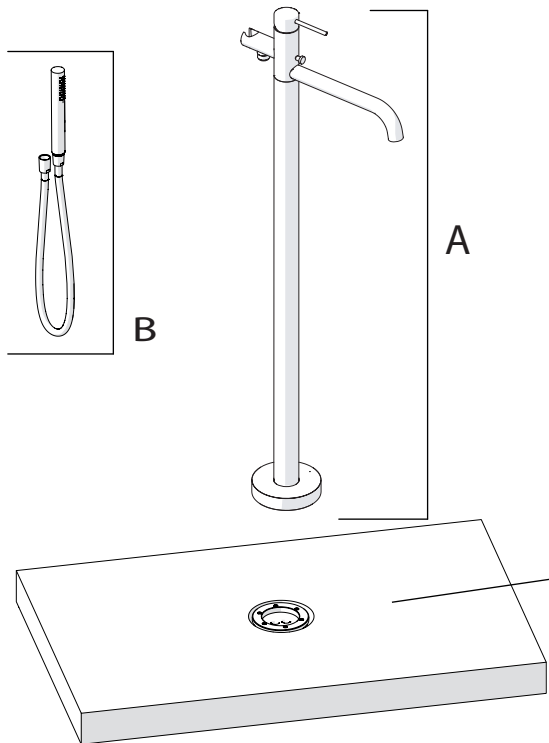

NOBILIS

www.nobili.it

Not included / Non incluso / Non Inklus / Nie zawarty / No incluido / Nao incluido

REF. MANUAL WE7250

PRIMA DI INIZIARE / BEFORE STARTING

	P bar		MAX 10		5		T	T	°C		MAX 80		65 45
		0,5 MIN											