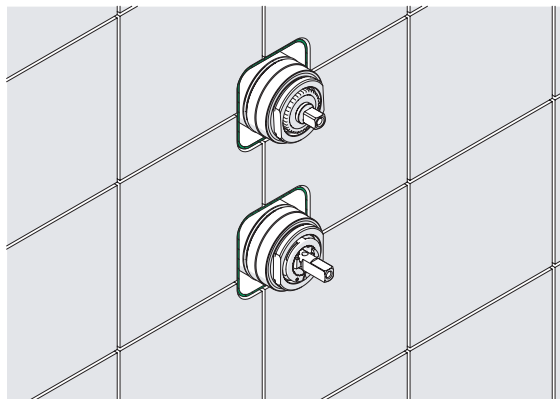

REF. ISTRWE81102

2