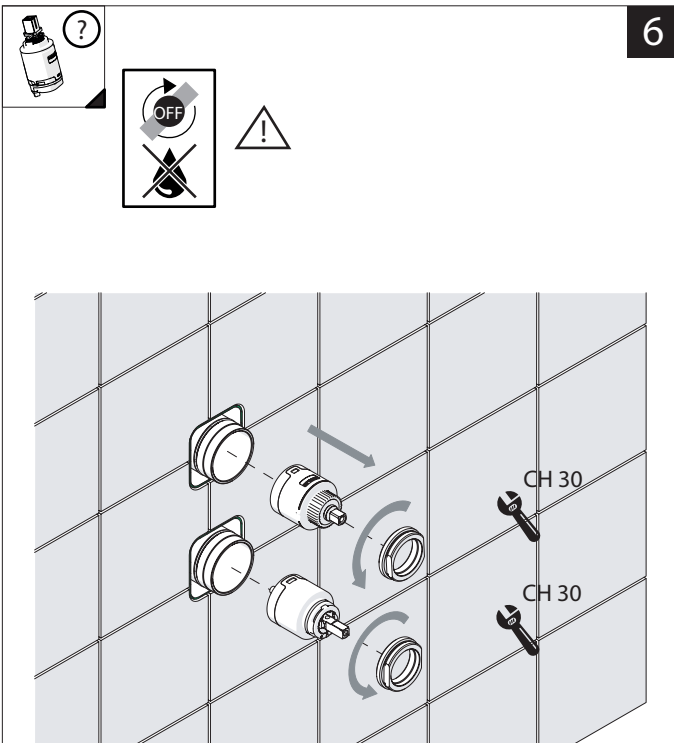

PRIMA DI INIZIARE / BEFORE STARTING

	P	P						
	bar	0,5	MAX 10	5	T	T	MAX -80	65 -45
		MIN			°C	°C		

PULIZIA / CLEANING

ACQUA WATER	ALCOOL	MICROFIBRA MICROFIBER	SPUGNA SPONGE	DETERGENTI DETERGENT
✓	✓	✓	✗	✗