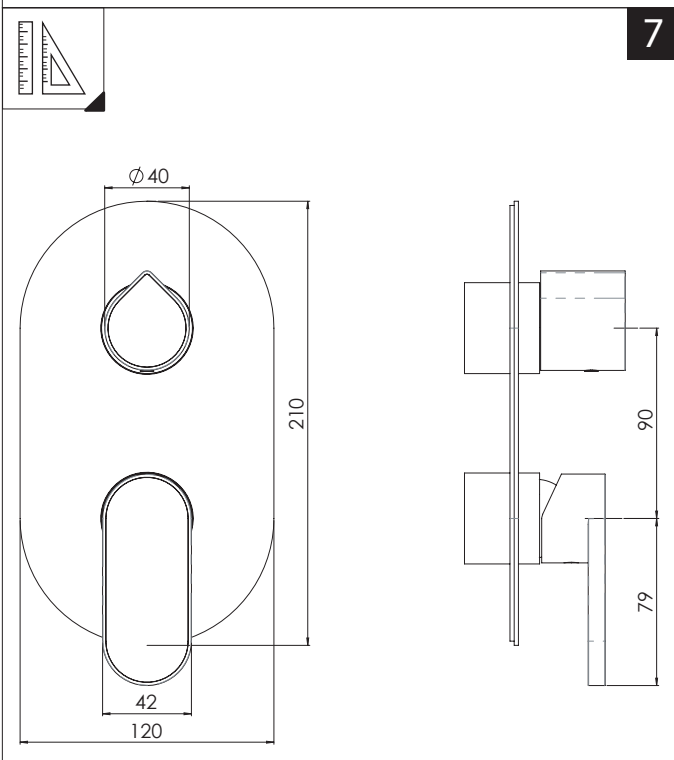

PRIMA DI INIZIARE / BEFORE STARTING

	P	P						
	bar	0,5	MAX 10	5	T	T	MAX -80	65 -45
		MIN			°C	°C		

PULIZIA / CLEANING

ACQUA WATER	ALCOOL	MICROFIBRA MICROFIBER	SPUGNA SPONGE	DETERGENTI DETERGENT
✓	✓	✓	✗	✗