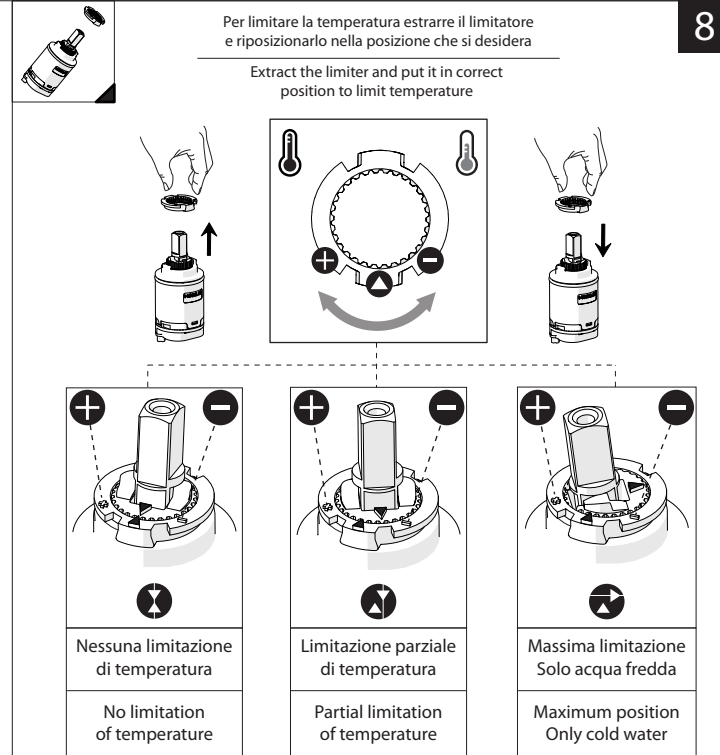

Not included / Non incluso / Non Inclus / Nie zawarty / No incluido / Nao incluido

1

2

3

4

5

**-50%**  
Dispositivo limitatore "dinamico" della portata d'acqua "50%"  
"Dinamic" flow rate restrictor "50%"

6

**NOBILI S**

7

8

www.nobili.it

**PRIMA DI INIZIARE / BEFORE STARTING**

	P bar		MAX 10 MIN	5		T °C		MAX -80		MAX -65 -45
--	----------	--	------------------	---	--	---------	--	------------	--	-------------------