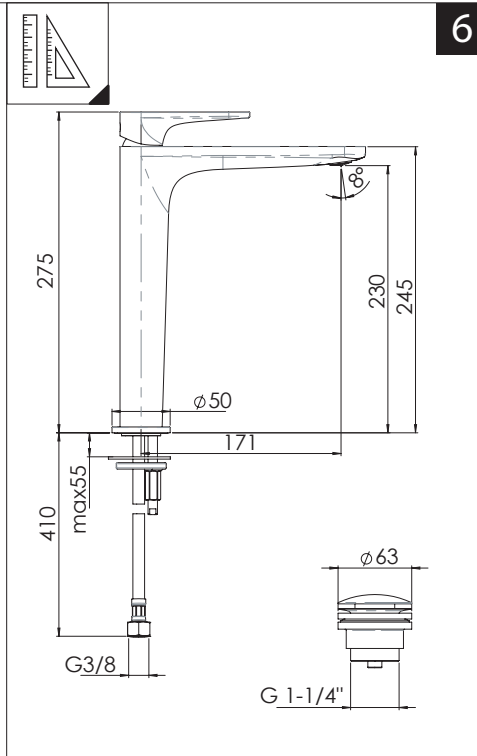

-50%
Dispositivo limitatore "dinamico" della portata d'acqua "50%"
"Dinamic" flow rate restrictor "50%"

6

NOBILI S