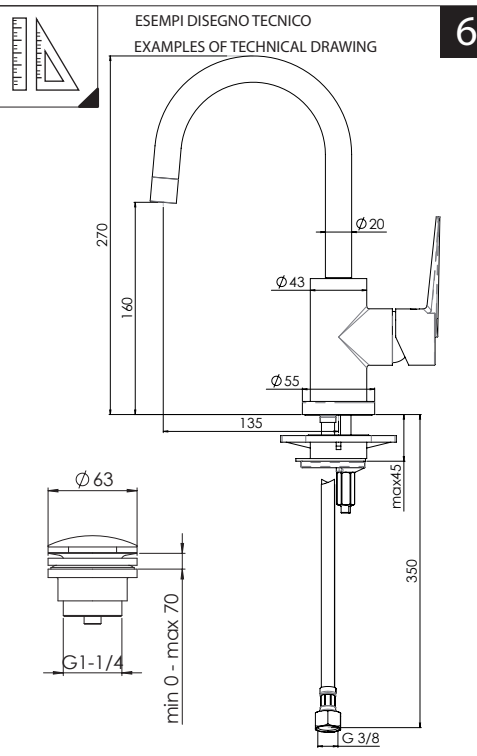

6

NOBILIS

www.nobili.it

PRIMA DI INIZIARE / BEFORE STARTING

	P bar		MAX 10 MIN 0,5		5		T °C		MAX 80 MIN 45		65 45

PULIZIA / CLEANING

	ACQUA WATER		SI CROMO YES CHROME NO VERNICIATO NO PAINTED NO PVD ALCOOL ALCOHOL		MICROFIBRA MICROFIBER		SPUGNA SPONGE		DETERGENTI DETERGENT	
	TUTTE LE FINITURE ALL FINISHES ACQUA E SAPONE WATER AND SOAP		ASCIUGARE BENE SEMPRE ALWAYS DRY WELL