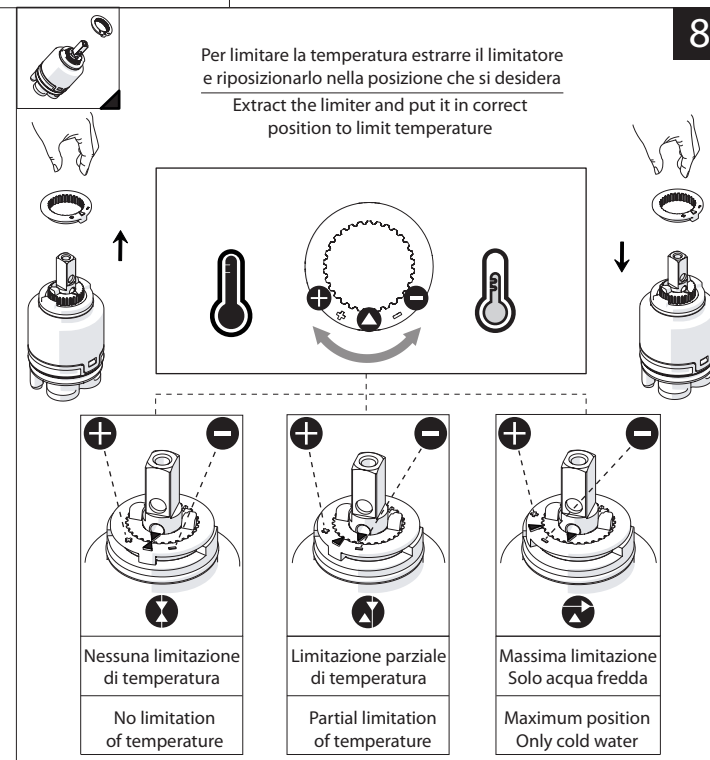

www.nobili.it

PRIMA DI INIZIARE / BEFORE STARTING

	P bar		MAX 10 MIN 0,5		5		T °C		MAX 80 MIN 45		65 45
--	----------	--	-------------------	--	---	--	---------	--	------------------	--	----------

PULIZIA / CLEANING