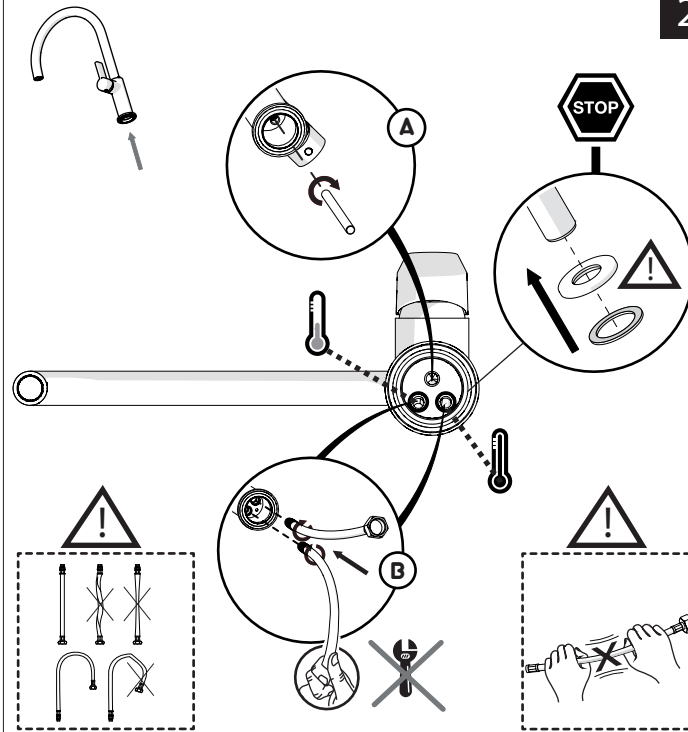

Not included / Non incluso / Non Inclus / Nie zawarty/ No incluido / Nao incluido

1

2

3

4

5