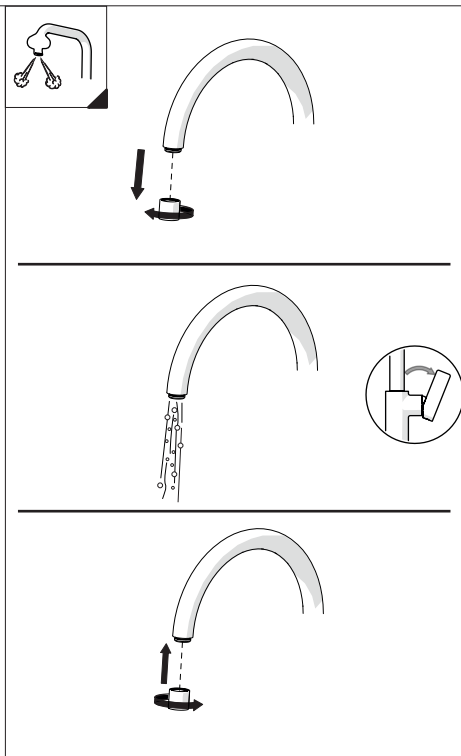

6

NOBILIS

www.nobili.it

PRIMA DI INIZIARE / BEFORE STARTING

	P bar		MAX 10 MIN 0,5		5		T °C		MAX 80 MIN 45		65 45

PULIZIA / CLEANING

	ACQUA WATER		SI CROMO YES CHROME NO VERNICIATO NO PAINTED NO PVD ALCOOL ALCOHOL		MICROFIBRA MICROFIBER		SPUGNA SPONGE		DETERGENTI DETERGENT	
	TUTTE LE FINITURE ALL FINISHES ACQUA E SAPONE WATER AND SOAP		ASCIUGARE BENE SEMPRE ALWAYS DRY WELL