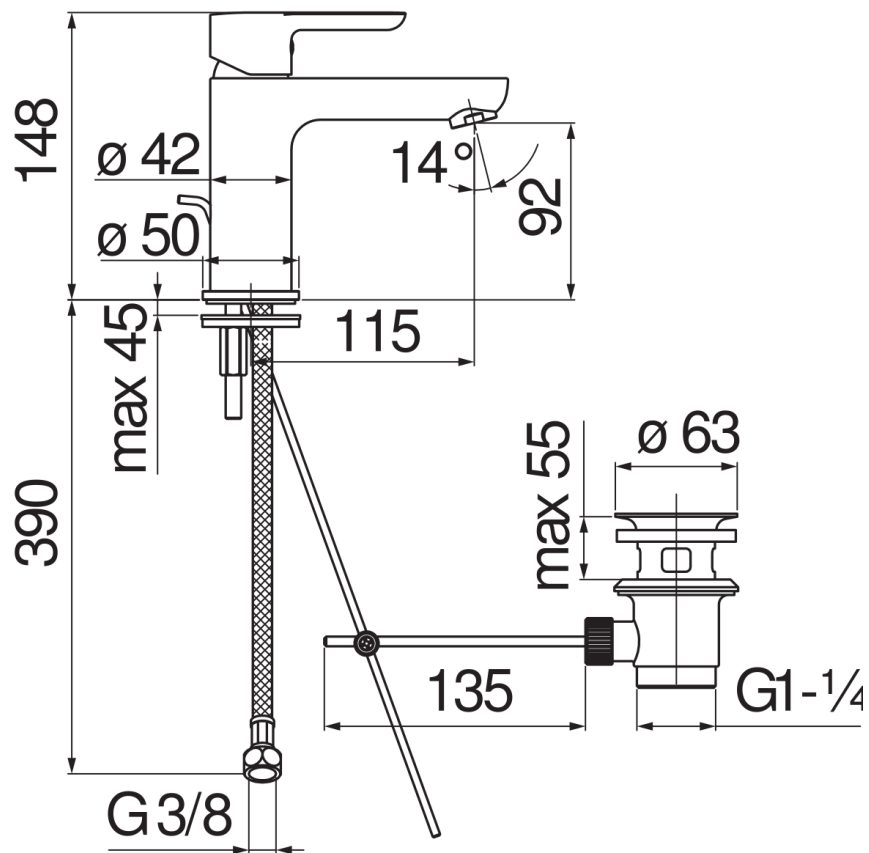

SPEZIFIKATIONEN

Waschtischbatterie mit langem Auslauf

Chrome

Luftsprudler mit Antikalk-Funktion M 24 x 1

Ablaufgarnitur 1 1/4" mit patentiertem Snap System

Flexible Anschlusschläuche aus Edelstahl ø 3/8"

Wasserspar-Durchflussbegrenzer 50%

Verpackung: 41,5 x 16 x 7,5 cm / 0,00498 m³ / 1,8 kg

FLÜSSIGKEITS DIAGRAMM: HEISSES / KALTES WASSER

— Perlator

FLÜSSIGKEITS DIAGRAMM: GEMISCHT WASSER

— Perlator