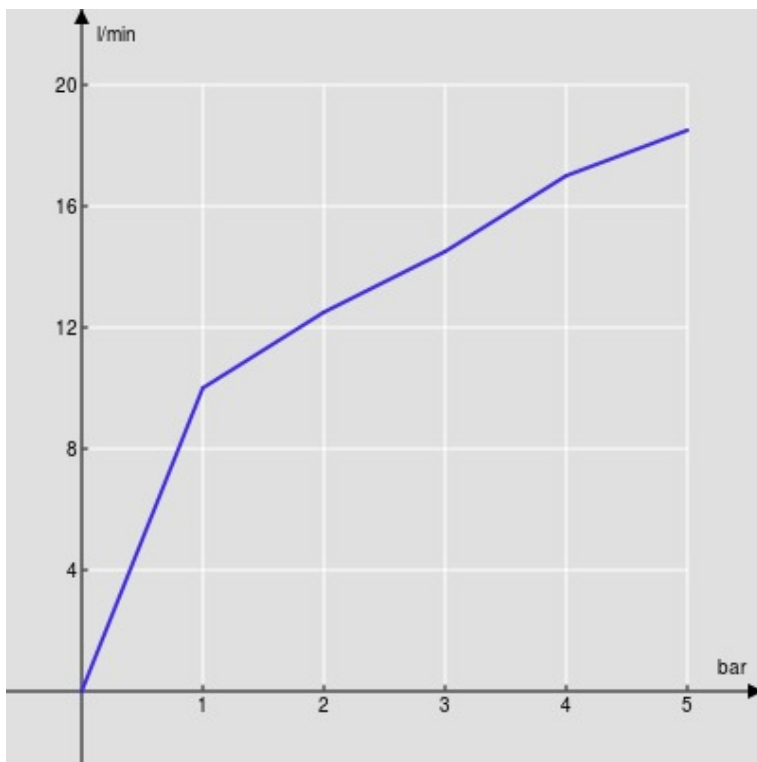

SPEZIFIKATIONEN

Waschtischbatterie mit langem Auslauf

Chrome

Luftsprudler mit Antikalk-Funktion M 24 x 1

Ablaufgarnitur 1 1/4" mit patentiertem Snap System

Flexible Anschlusschläuche aus Edelstahl ø 3/8"

Wasserspar-Durchflussbegrenzer 50%

Verpackung: 41,5 x 16 x 7,5 cm / 0,00498 m³ / 1,8 kg

FLÜSSIGKEITS DIAGRAMM: HEISSES / KALTES WASSER

— Perlator

FLÜSSIGKEITS DIAGRAMM: GEMISCHT WASSER

— Perlator