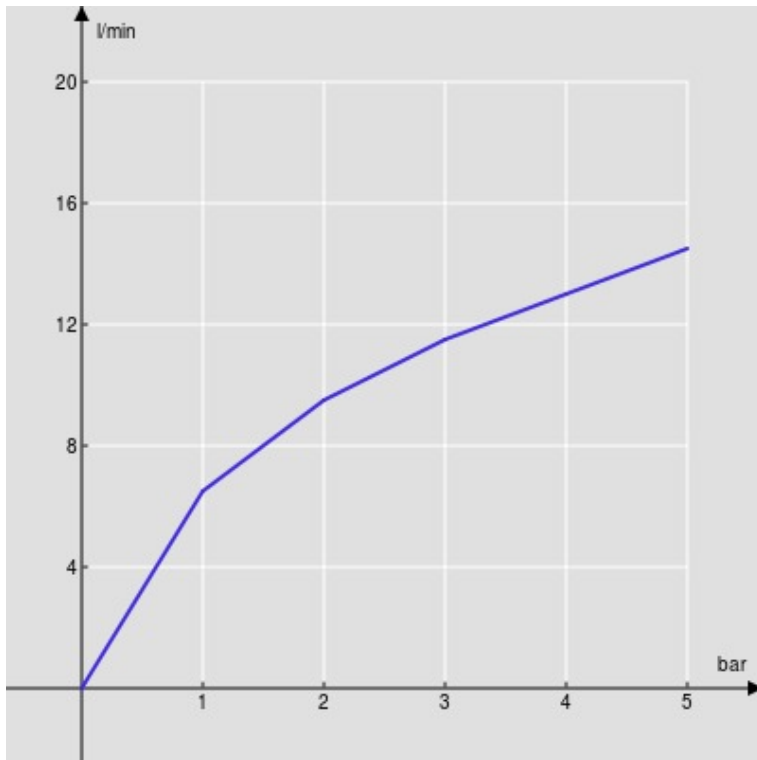

SPEZIFIKATIONEN

Waschtischbatterie mit langem Auslauf

Chrome

Luftsprudler mit Antikalk-Funktion M 24 x 1

Ablaufgarnitur 1 1/4" mit patentiertem Snap System

Flexible Anschlusschläuche aus Edelstahl ø 3/8"

Wasserspar-Durchflussbegrenzer 50%

Verpackung: 41,5 x 16 x 7,5 cm / 0,00498 m³ / 1,8 kg

FLÜSSIGKEITS DIAGRAMM: HEISSES / KALTES WASSER

— Perlator

FLÜSSIGKEITS DIAGRAMM: GEMISCHT WASSER

— Perlator