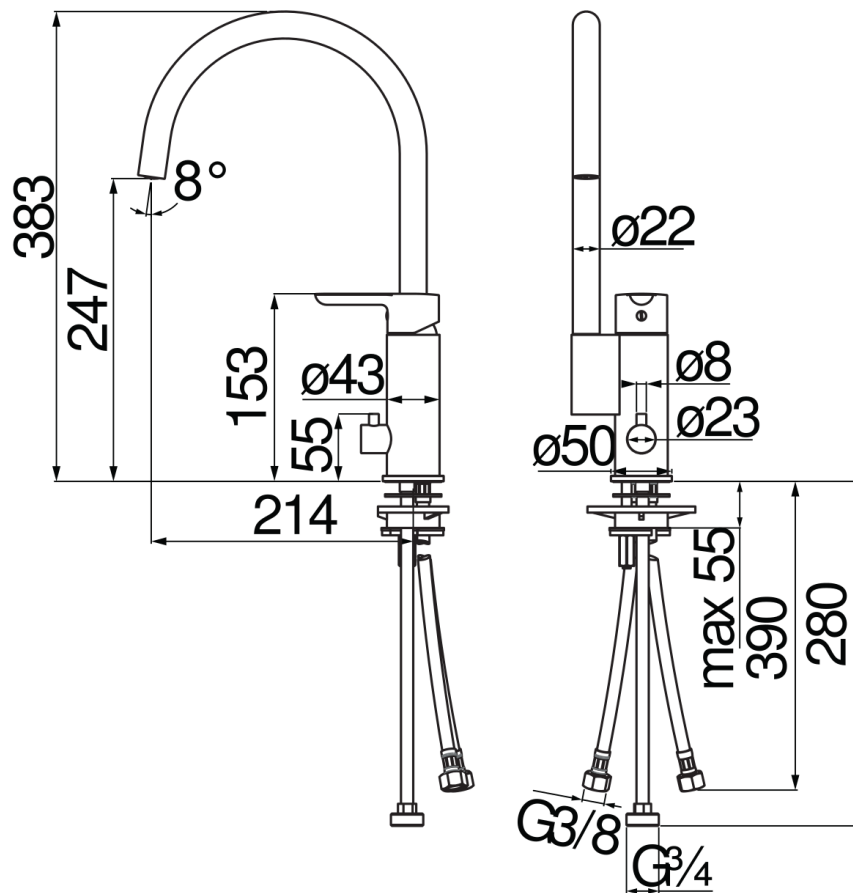

**SPEZIFIKATIONEN**

Einhebelmischer mit Geschirrspüleranschluss

Chrome

Schwenkbarer Auslauf, um 360°

Luftsprudler mit Antikalk-Funktion M 18,5 x 1

Flexible Anschlusschläuche aus Edelstahl ø 3/8"

Wasserspar-Durchflussbegrenzer 50%

Verpackung: 56,5 x 29 x 7,1 cm / 0,01163 m<sup>3</sup> / 3,082 kg

**ZERTIFIZIERUNGEN**

FLÜSSIGKEITS DIAGRAMM: HEISSES / KALTES WASSER

FLÜSSIGKEITS DIAGRAMM: GEMISCHT WASSER