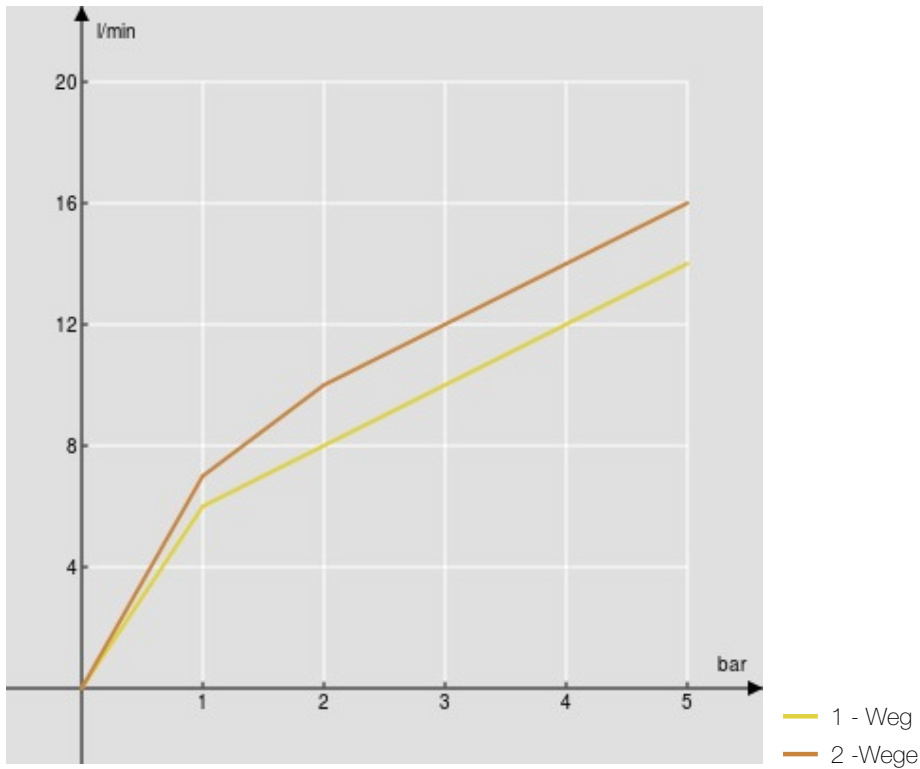

**SPEZIFIKATIONEN**

Einhebelmischer mit Geschirrspüleranschluss

Chrome

Schwenkbarer Auslauf, um 360°

Luftsprudler mit Antikalk-Funktion M 18,5 x 1

Flexible Anschlusschläuche aus Edelstahl ø 3/8"

Wasserspar-Durchflussbegrenzer 50%

Verpackung: 56,5 x 29 x 7,1 cm / 0,01163 m<sup>3</sup> / 3,082 kg

**ZERTIFIZIERUNGEN**

FLÜSSIGKEITS DIAGRAMM: HEISSES / KALTES WASSER

FLÜSSIGKEITS DIAGRAMM: GEMISCHT WASSER