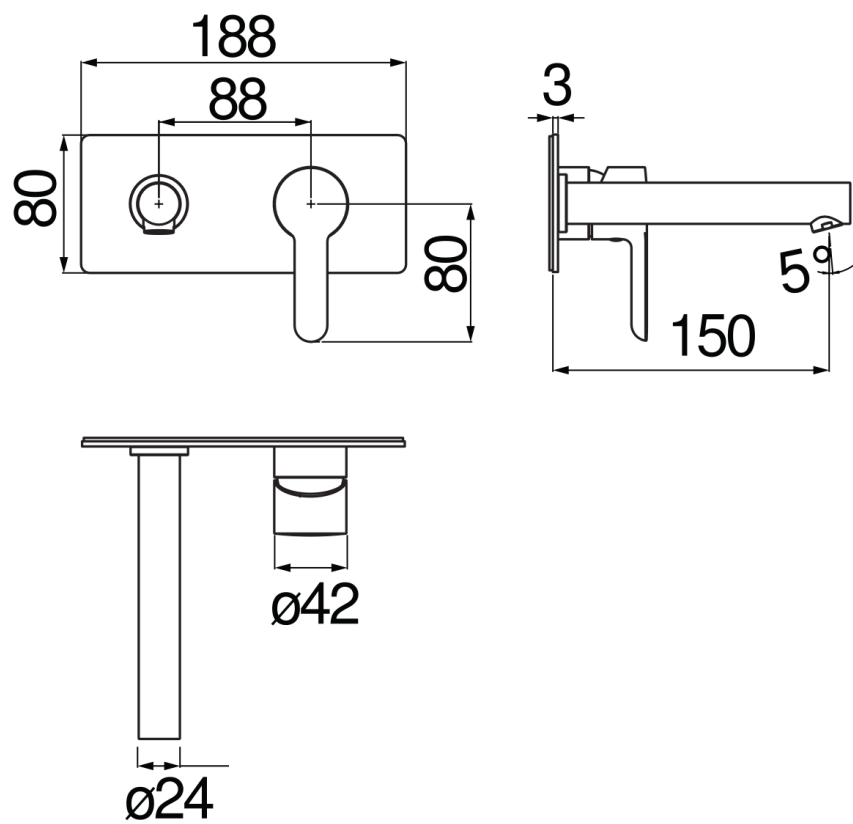

SPEZIFIKATIONEN

Fertigset für UP-Waschtisch-Wandbatterie

Chrome

Luftsprudler mit Antikalk-Funktion M 18 x 1

Auslauflänge 150 mm

Ohne Ablaufgarnitur

Wasserspar-Durchflussbegrenzer 50%

Verpackung: 32 x 16,5 x 7 cm / 0,0037 m<sup>3</sup> / 2 kg

FLÜSSIGKEITS DIAGRAMM: HEISSES / KALTES WASSER

— Perlator

FLÜSSIGKEITS DIAGRAMM: GEMISCHT WASSER

— Perlator