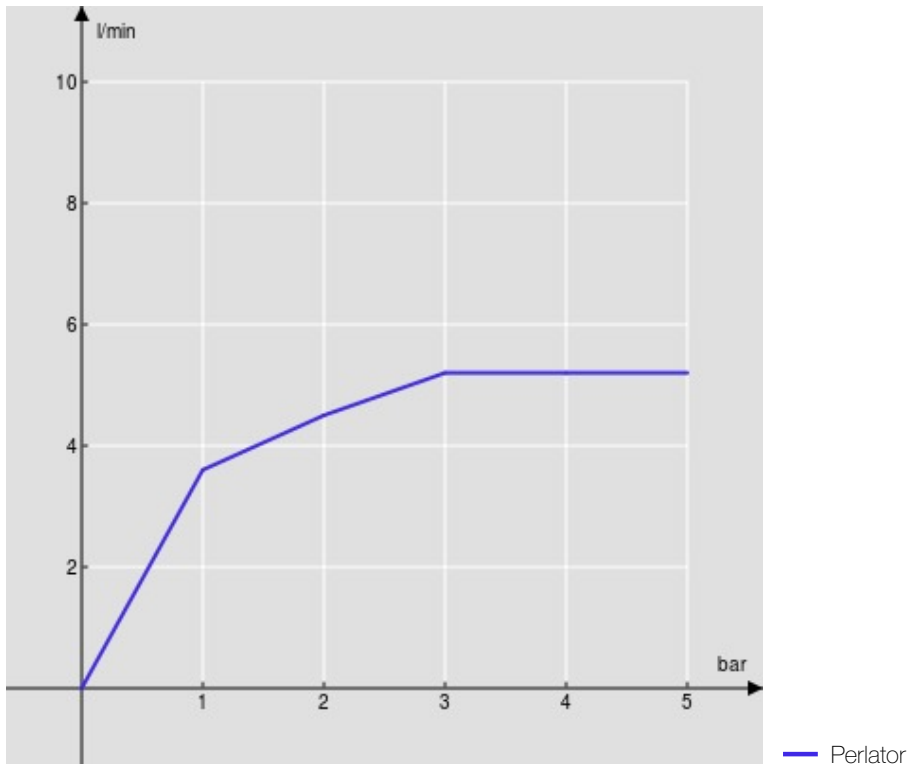

SPEZIFIKATIONEN

Waschtischbatterie Eco, Mittelkaltstellung

Chrome

Luftsprudler mit Antikalk-Funktion M 16,5 x 1, 5 l/min

Verstellbarer Strahl

Ablaufgarnitur 1 1/4" mit patentiertem Snap System

Flexible Anschlusschläuche aus Edelstahl ø 3/8"

Energiebegrenzer mit Kaltwasser-Öffnung

Verpackung: 41,5 x 16 x 7,5 cm / 0,00498 m³ / 1,65 kg

FLÜSSIGKEITS DIAGRAMM: HEISSES / KALTES WASSER

FLÜSSIGKEITS DIAGRAMM: GEMISCHT WASSER