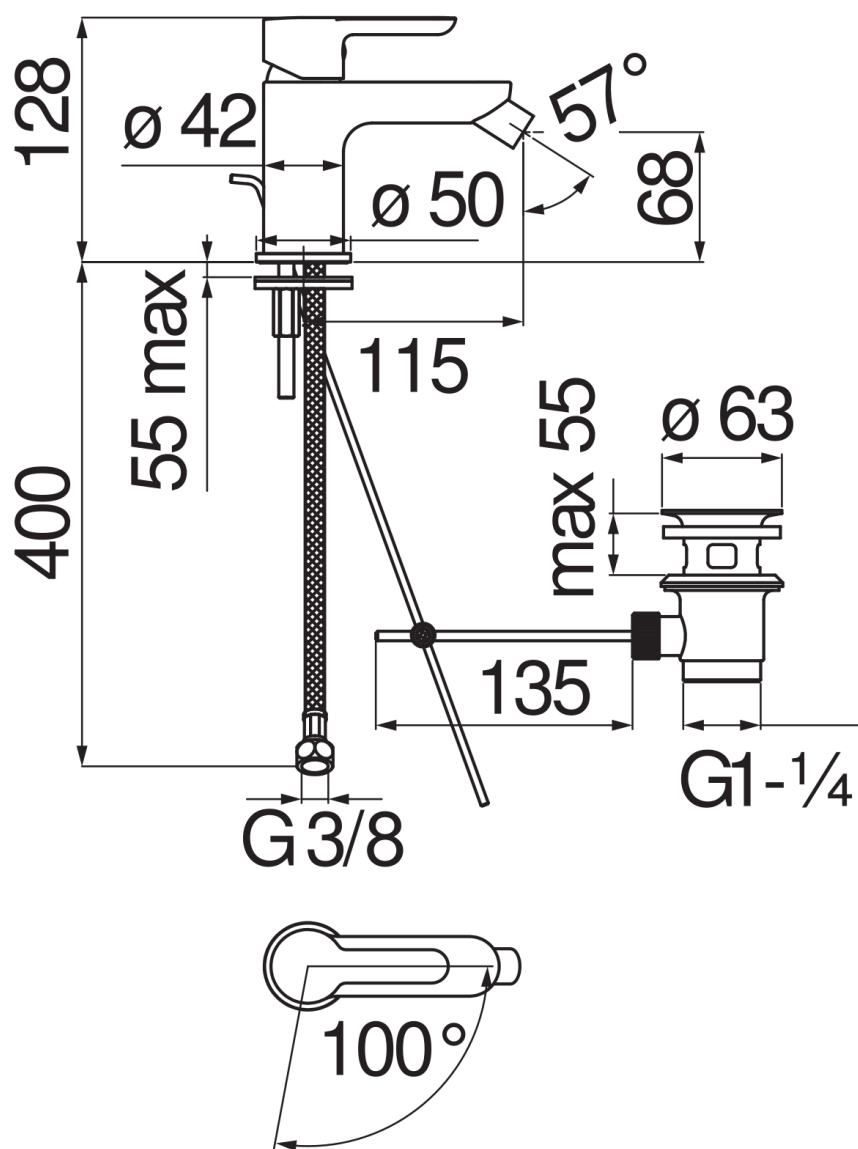

SPEZIFIKATIONEN

Waschtischbatterie Eco, Mittelkaltstellung

Chrome

Luftsprudler mit Antikalk-Funktion M 16,5 x 1, 5 l/min

Verstellbarer Strahl

Ablaufgarnitur 1 1/4" mit patentiertem Snap System

Flexible Anschlusschläuche aus Edelstahl ø 3/8"

Energiebegrenzer mit Kaltwasser-Öffnung

Verpackung: 41,5 x 16 x 7,5 cm / 0,00498 m³ / 1,65 kg

FLÜSSIGKEITS DIAGRAMM: HEISSES / KALTES WASSER

FLÜSSIGKEITS DIAGRAMM: GEMISCHT WASSER