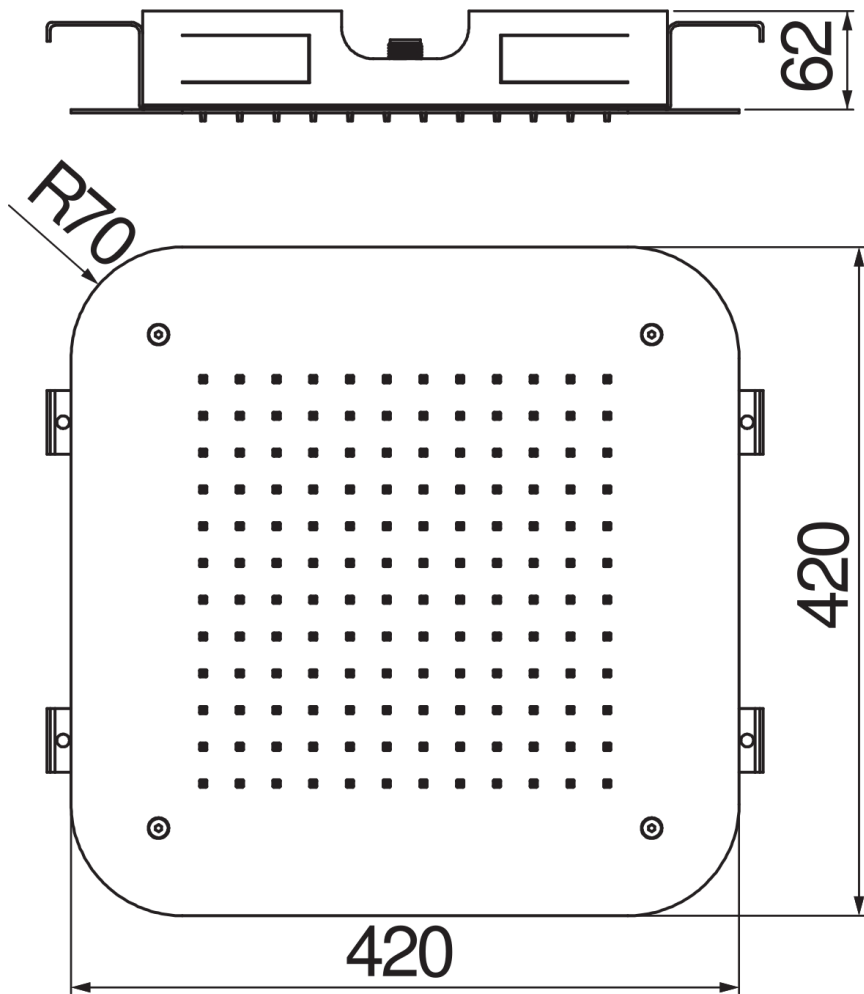

SPEZIFIKATIONEN

Einbau-Kopfbrause Inox

Chrome

Maße 420 x 420 mm

Regenstrahl

Verpackung: 59 x 59 x 13,5 cm / 0,04699 m³ / 8,07 kg

FLÜSSIGKEITS DIAGRAMM: HEISSES / KALTES WASSER

— Regenstrahl