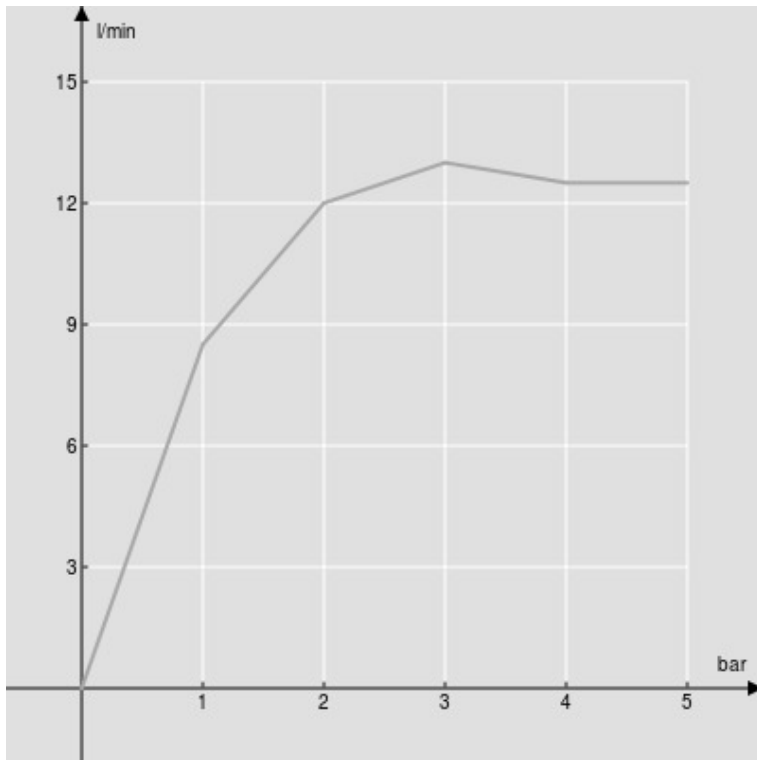

SPEZIFIKATIONEN

Einbau-Kopfbrause Inox

Chrome

Maße 420 x 420 mm

Regenstrahl

Verpackung: 59 x 59 x 13,5 cm / 0,04699 m³ / 8,07 kg

FLÜSSIGKEITS DIAGRAMM: HEISSES / KALTES WASSER

— Regenstrahl