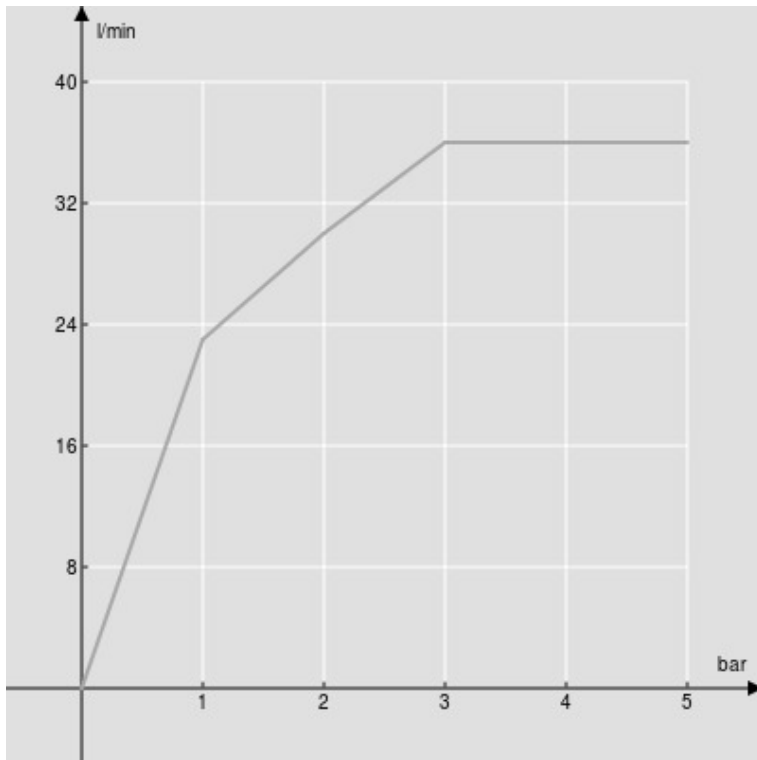

SPEZIFIKATIONEN

Kopfbrause mit Kugelgelenk aus ABS

Moon drop PVD

Durchmesser 200 mm

Regenstrahl

Verpackung: 24 x 25 x 8 cm / 0,0048 m³ / 0,97 kg

FLÜSSIGKEITS DIAGRAMM: HEISSES / KALTES WASSER

— Regenstrahl