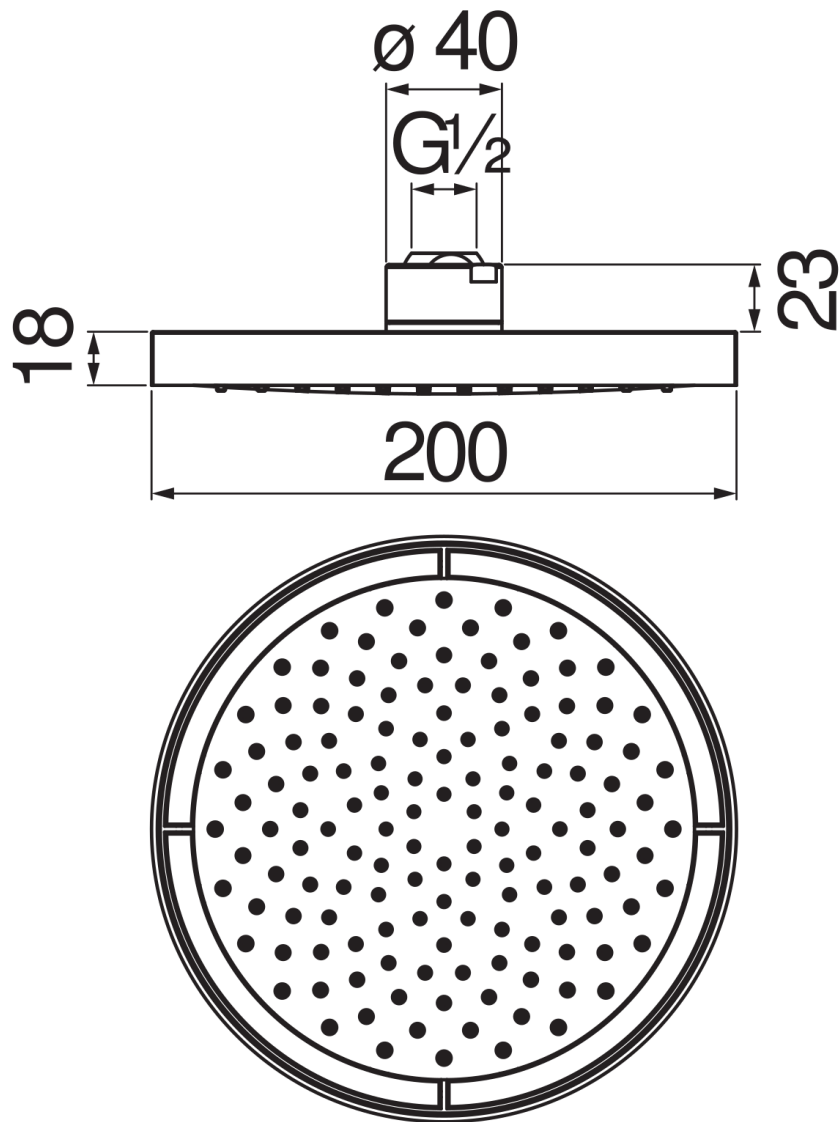

SPEZIFIKATIONEN

Kopfbrause mit Kugelgelenk aus ABS

Moon drop PVD

Durchmesser 200 mm

Regenstrahl

Verpackung: 24 x 25 x 8 cm / 0,0048 m³ / 0,97 kg

FLÜSSIGKEITS DIAGRAMM: HEISSES / KALTES WASSER

— Regenstrahl