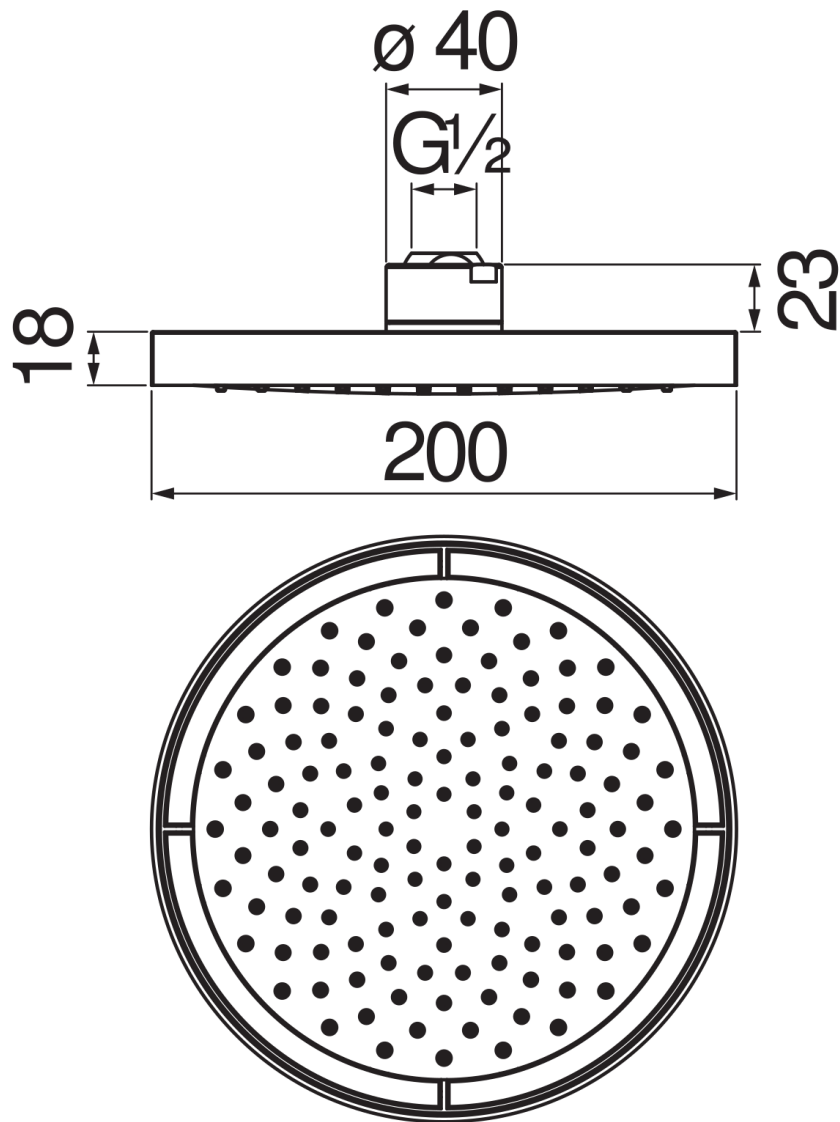

SPEZIFIKATIONEN

Kopfbrause mit Kugelgelenk aus ABS

Chrome and grey

Durchmesser 200 mm

Regenstrahl

Verpackung: 24 x 25 x 8 cm / 0,0048 m³ / 0,97 kg

FLÜSSIGKEITS DIAGRAMM: HEISSES / KALTES WASSER

— Regenstrahl