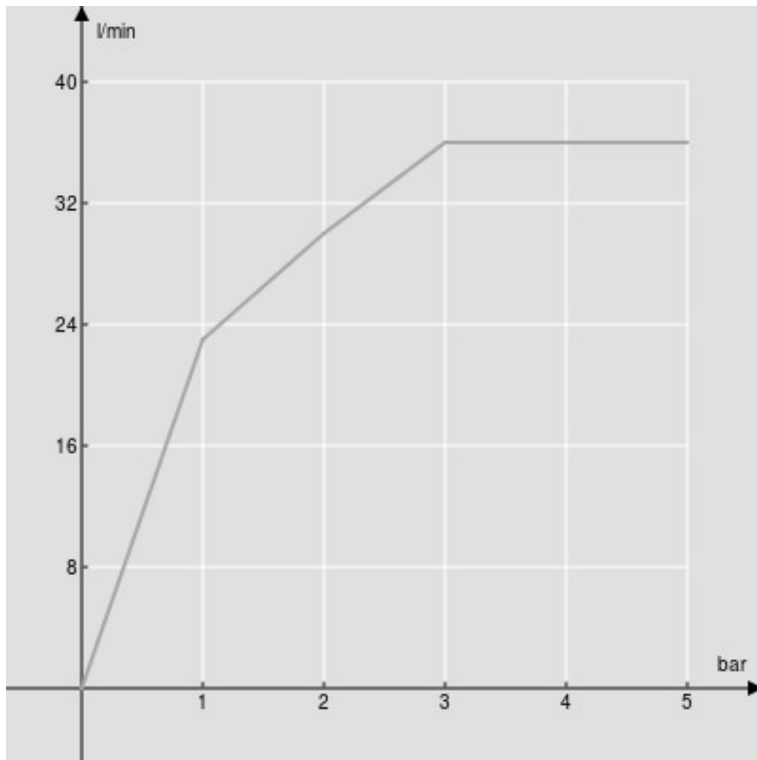

SPEZIFIKATIONEN

Kopfbrause mit Kugelgelenk aus ABS

Chrome and grey

Durchmesser 200 mm

Regenstrahl

Verpackung: 24 x 25 x 8 cm / 0,0048 m³ / 0,97 kg

FLÜSSIGKEITS DIAGRAMM: HEISSES / KALTES WASSER

— Regenstrahl