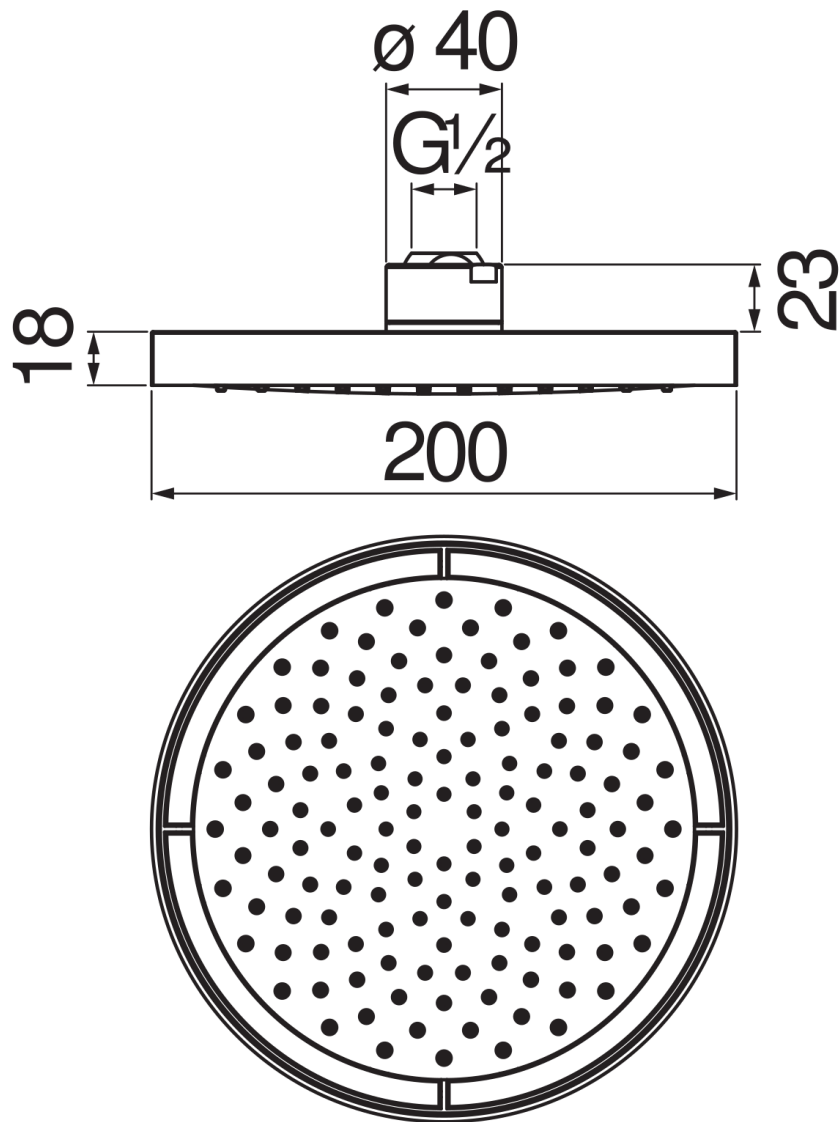

SPEZIFIKATIONEN

Kopfbrause mit Kugelgelenk aus ABS

Red canyon PVD

Durchmesser 200 mm

Regenstrahl

Verpackung: 24 x 25 x 8 cm / 0,0048 m³ / 0,97 kg

FLÜSSIGKEITS DIAGRAMM: HEISSES / KALTES WASSER

— Regenstrahl