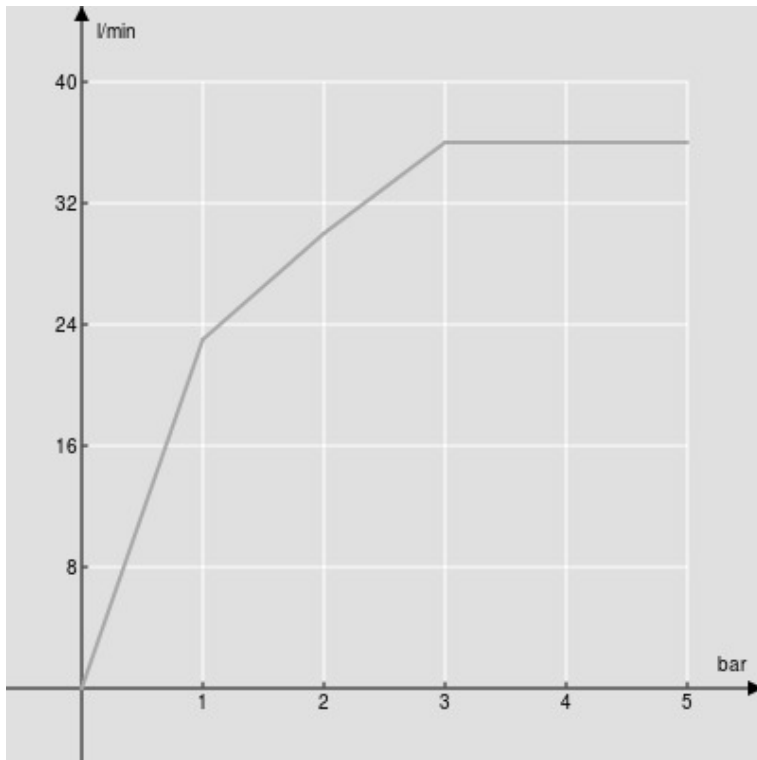

SPEZIFIKATIONEN

Kopfbrause mit Kugelgelenk aus ABS

Red canyon PVD

Durchmesser 200 mm

Regenstrahl

Verpackung: 24 x 25 x 8 cm / 0,0048 m³ / 0,97 kg

FLÜSSIGKEITS DIAGRAMM: HEISSES / KALTES WASSER

— Regenstrahl