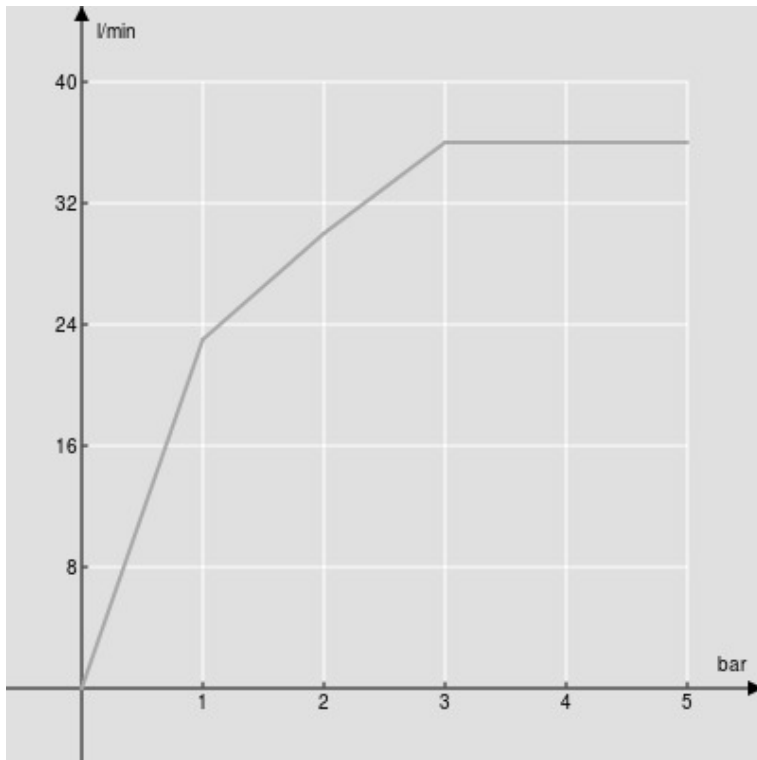

SPEZIFIKATIONEN

Kopfbrause mit Kugelgelenk aus ABS

Chocolate red PVD

Durchmesser 200 mm

Regenstrahl

Verpackung: 24 x 25 x 8 cm / 0,0048 m³ / 0,97 kg

FLÜSSIGKEITS DIAGRAMM: HEISSES / KALTES WASSER

— Regenstrahl