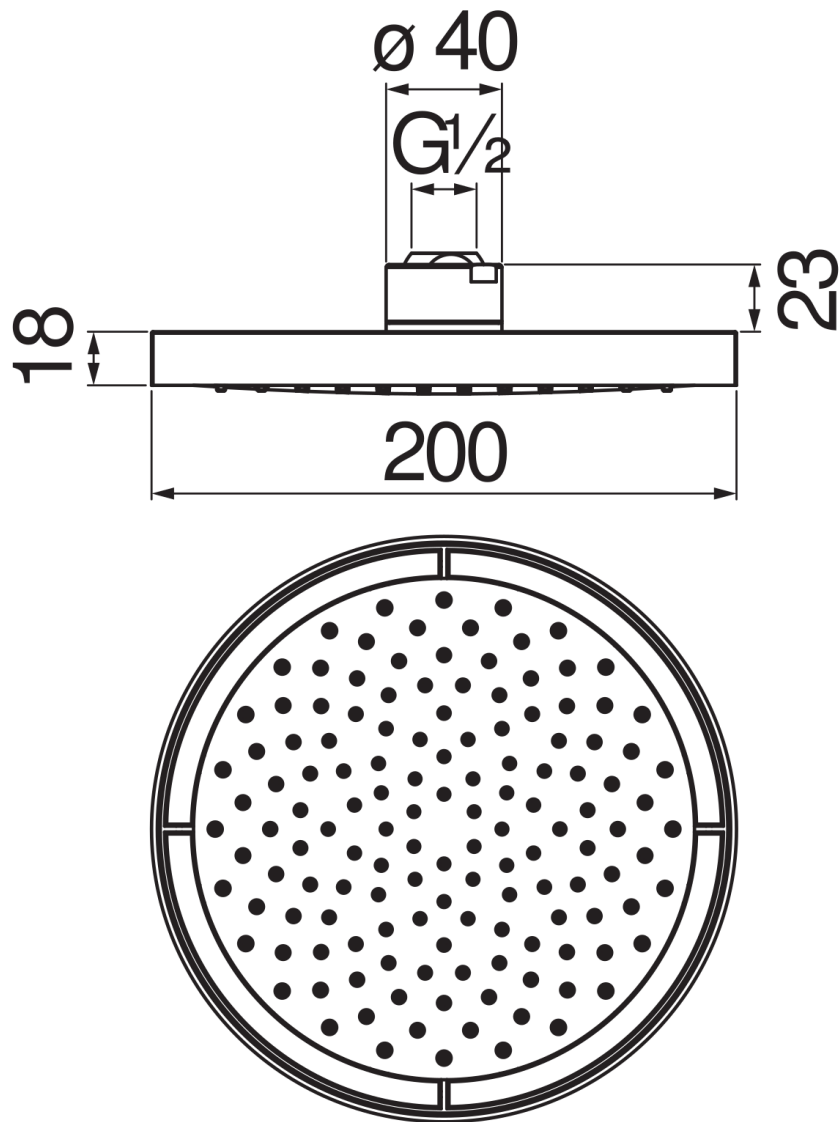

SPEZIFIKATIONEN

Kopfbrause mit Kugelgelenk aus ABS

Chocolate red PVD

Durchmesser 200 mm

Regenstrahl

Verpackung: 24 x 25 x 8 cm / 0,0048 m³ / 0,97 kg

FLÜSSIGKEITS DIAGRAMM: HEISSES / KALTES WASSER

— Regenstrahl